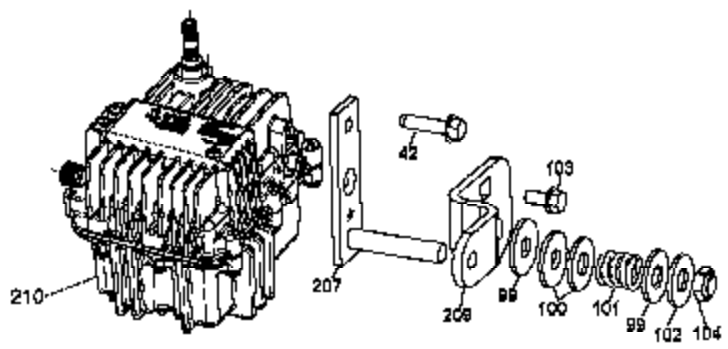

Ref #	Part Number	Qty	Description
203	798044	1	Pulley & Hub Assembly
208	798040	1	Fan
209	798061	1	Control Lever
210	794806	1	Hydro Module LH (Foot Control)

2000-2000-016A Page 3 of 5
Peerless #1

Ref #	Part Number	Qty	Description
1	772151	1	Cover LH (mach)
36	790075	1	Brake Disk
37	790007	1	Brake Pad Plate
38	799021	2	Brake Pad
41	790084	1	Brake Lever
42	792177	2	Screw 1/4-20 x 1.375
43	792075	1	Lock Nut 5/16-24
103	792193	1	Screw 1/4-28 x .490
209	798061	1	Control Lever
210	794806	1	Hydro Module LH (Foot Control)