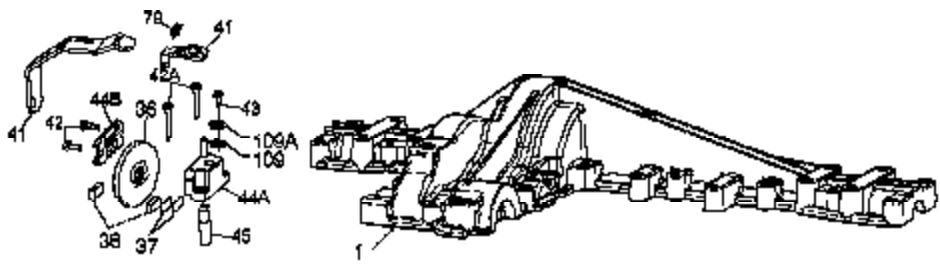

Ref #	Part Number	Qty	Description
203	798044	1	Pulley & Hub Assembly
208	798040	1	Fan
209	798061	1	Control Lever
210	794806	1	Hydro Module LH (Foot Control)

2000-2000-016A Page 3 of 5
Peerless #1

Ref #	Part Number	Qty	Description
1	772151	1	Cover LH (mach)
36	790075	1	Brake Disk
37	790007	1	Brake Pad Plate
38	799021	2	Brake Pad
41	790084	1	Brake Lever
42	792177	2	Screw 1/4-20 x 1.375
43	792075	1	Lock Nut 5/16-24
103	792193	1	Screw 1/4-28 x .490
209	798061	1	Control Lever
210	794806	1	Hydro Module LH (Foot Control)