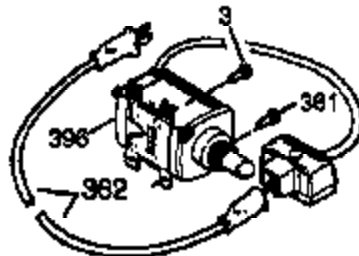

OPTIONAL 110-120 VOLT
STARTER MOTOR KIT