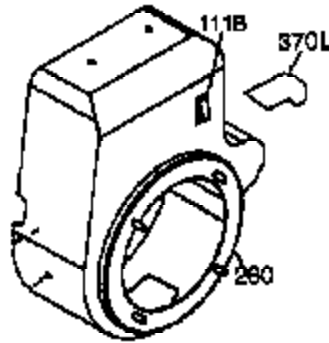

OPTIONAL MUFFLER
(QUIET)