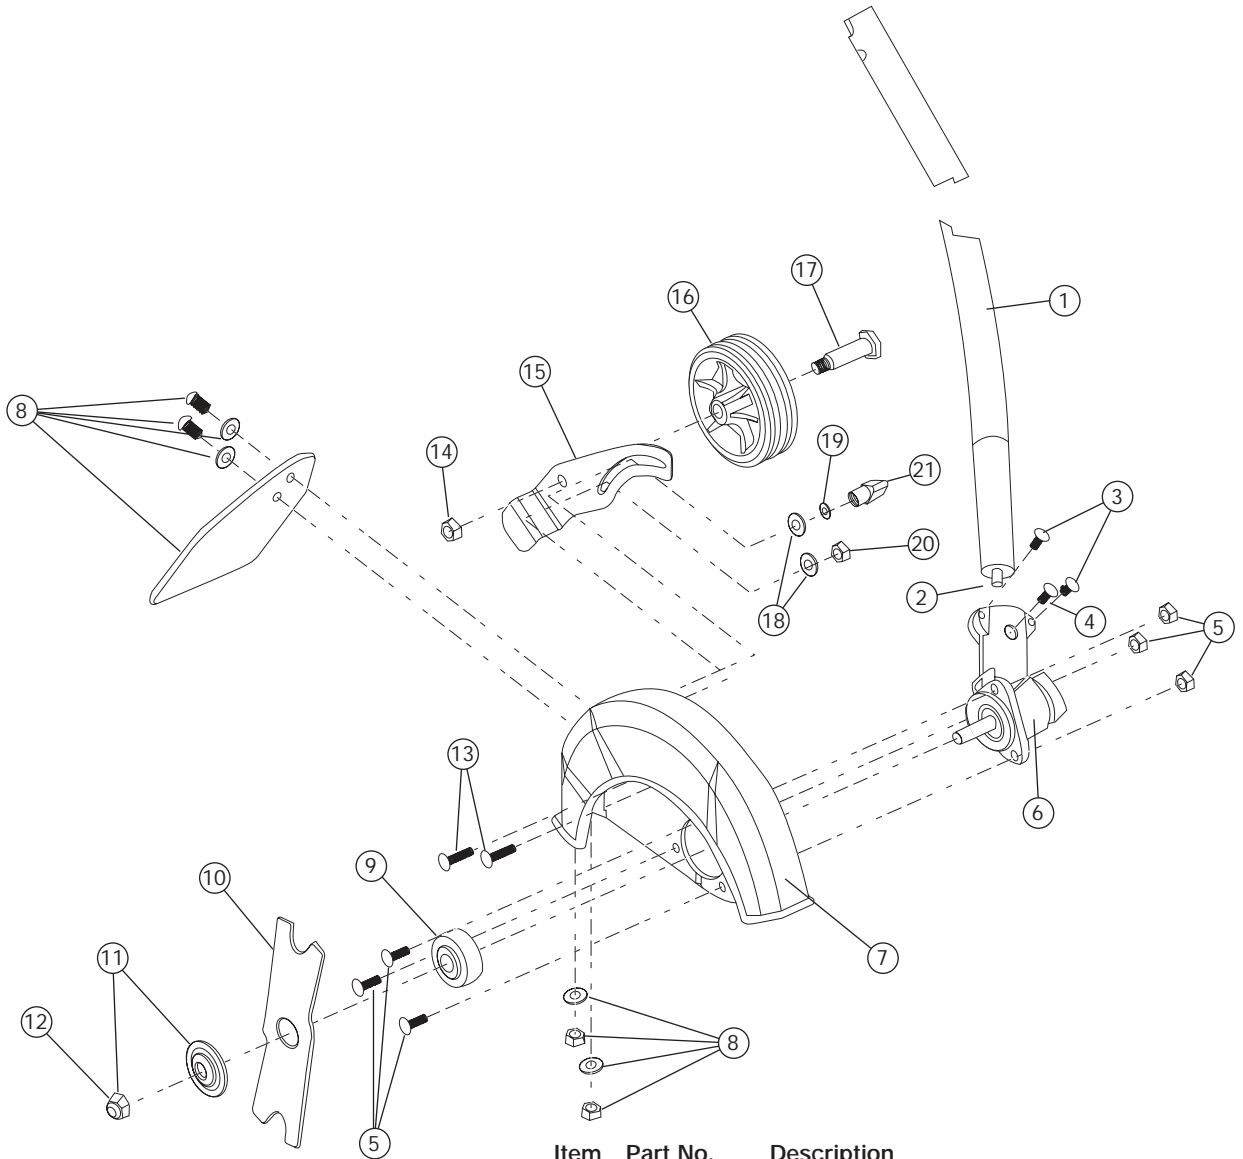

**REPLACEMENT PARTS - MODEL LE720r  
LAWN EDGER ADD-ON  
PPN 41BJLE-A054**

Item	Part No.	Description
1	753-04259	Boom Assembly
2	791-181570	Drive Shaft
3	791-182195	Boom Mounting Hardware
4	791-182519	Anti-Rotation Screw
5	753-1217	Guard Mounting Hardware
6	753-04258	Gearbox Assembly
7	753-04260	Blade Guard
8	753-04262	Deflector w/Hardware
9	753-04261	Spacer
10	791-613223B	Blade
11	791-180014B	Blade Clamp Washer
12	791-613221	Blade Retainer Nut
13	753-04270	Wheel Bracket Mounting Bolt
14	753-04264	Nut
15	753-04265	Edger Guide
16	791-181242	Wheel
17	791-180776	Shoulder Bolt
18	791-182216	Washer
19	791-182215	Washer
20	791-180050	Nut
21	791-182214	Edger Guide Knob