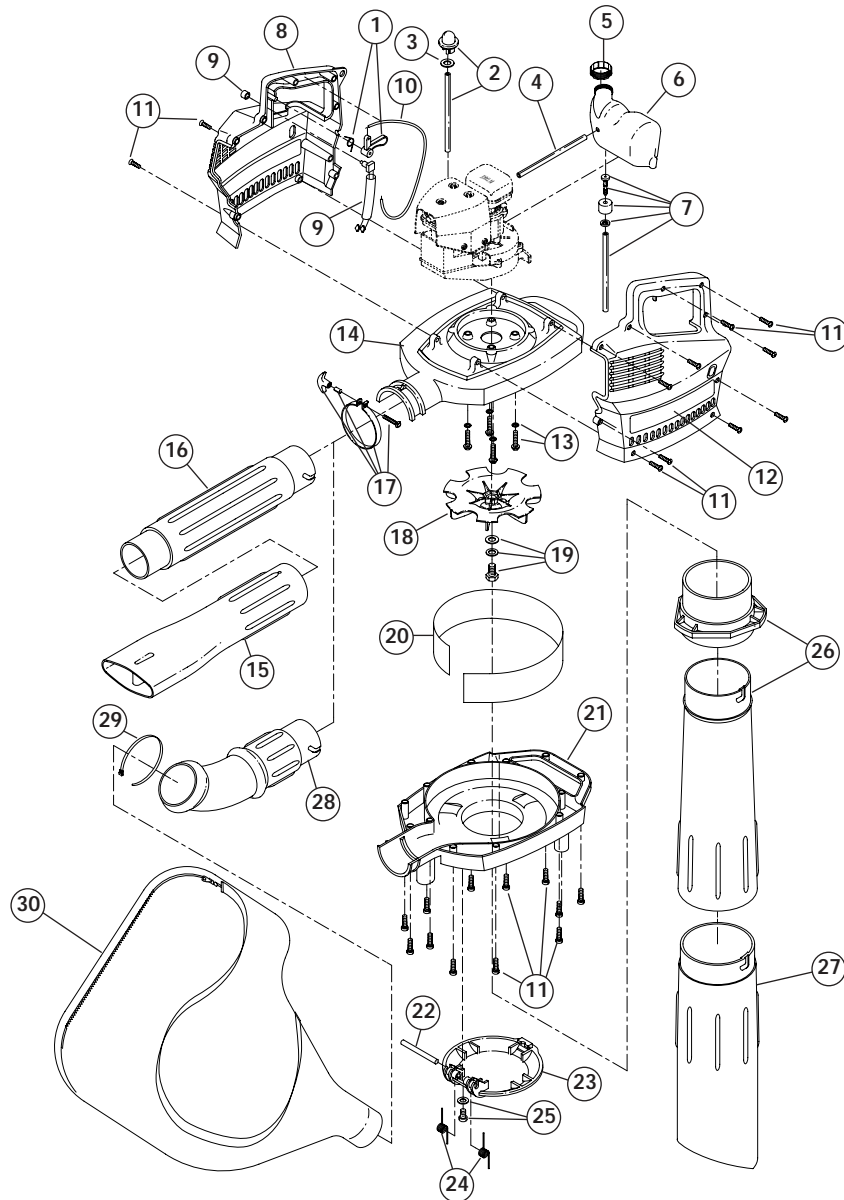

# BLOWER VAC PARTS - MODEL 310BVr

PPN 41ES310G034

Item	Part No.	Description
1	791-00036	Trigger Assembly
2	791-147351	Primer Bulb and Hose Assembly
3	791-181671	Primer Washer
4	791-181168	Return Line
5	791-182612	Fuel Cap Assembly
6	791-147350	Complete Fuel Tank Assembly (includes 4, 5 & 7)
7	791-147036	Fuel Line Assembly
8	791-180484	R.H. Engine Cover
9	791-180450	Switch and Lead Assembly
10	791-00029	Throttle Wire
11	791-181345	Screws
12	791-180485	L.H. Engine Cover
13	791-180058	Mounting Screw Assembly
14	791-180478	Upper Blower Housing
15	791-180469	Blower Tube W/Nozzle
16	791-180480	Blower Tube
17	791-180481	Clamp Assembly
18	791-147353	Impeller
19	791-181514	Mounting Bolt Assembly
20	791-181586	Impact Shield