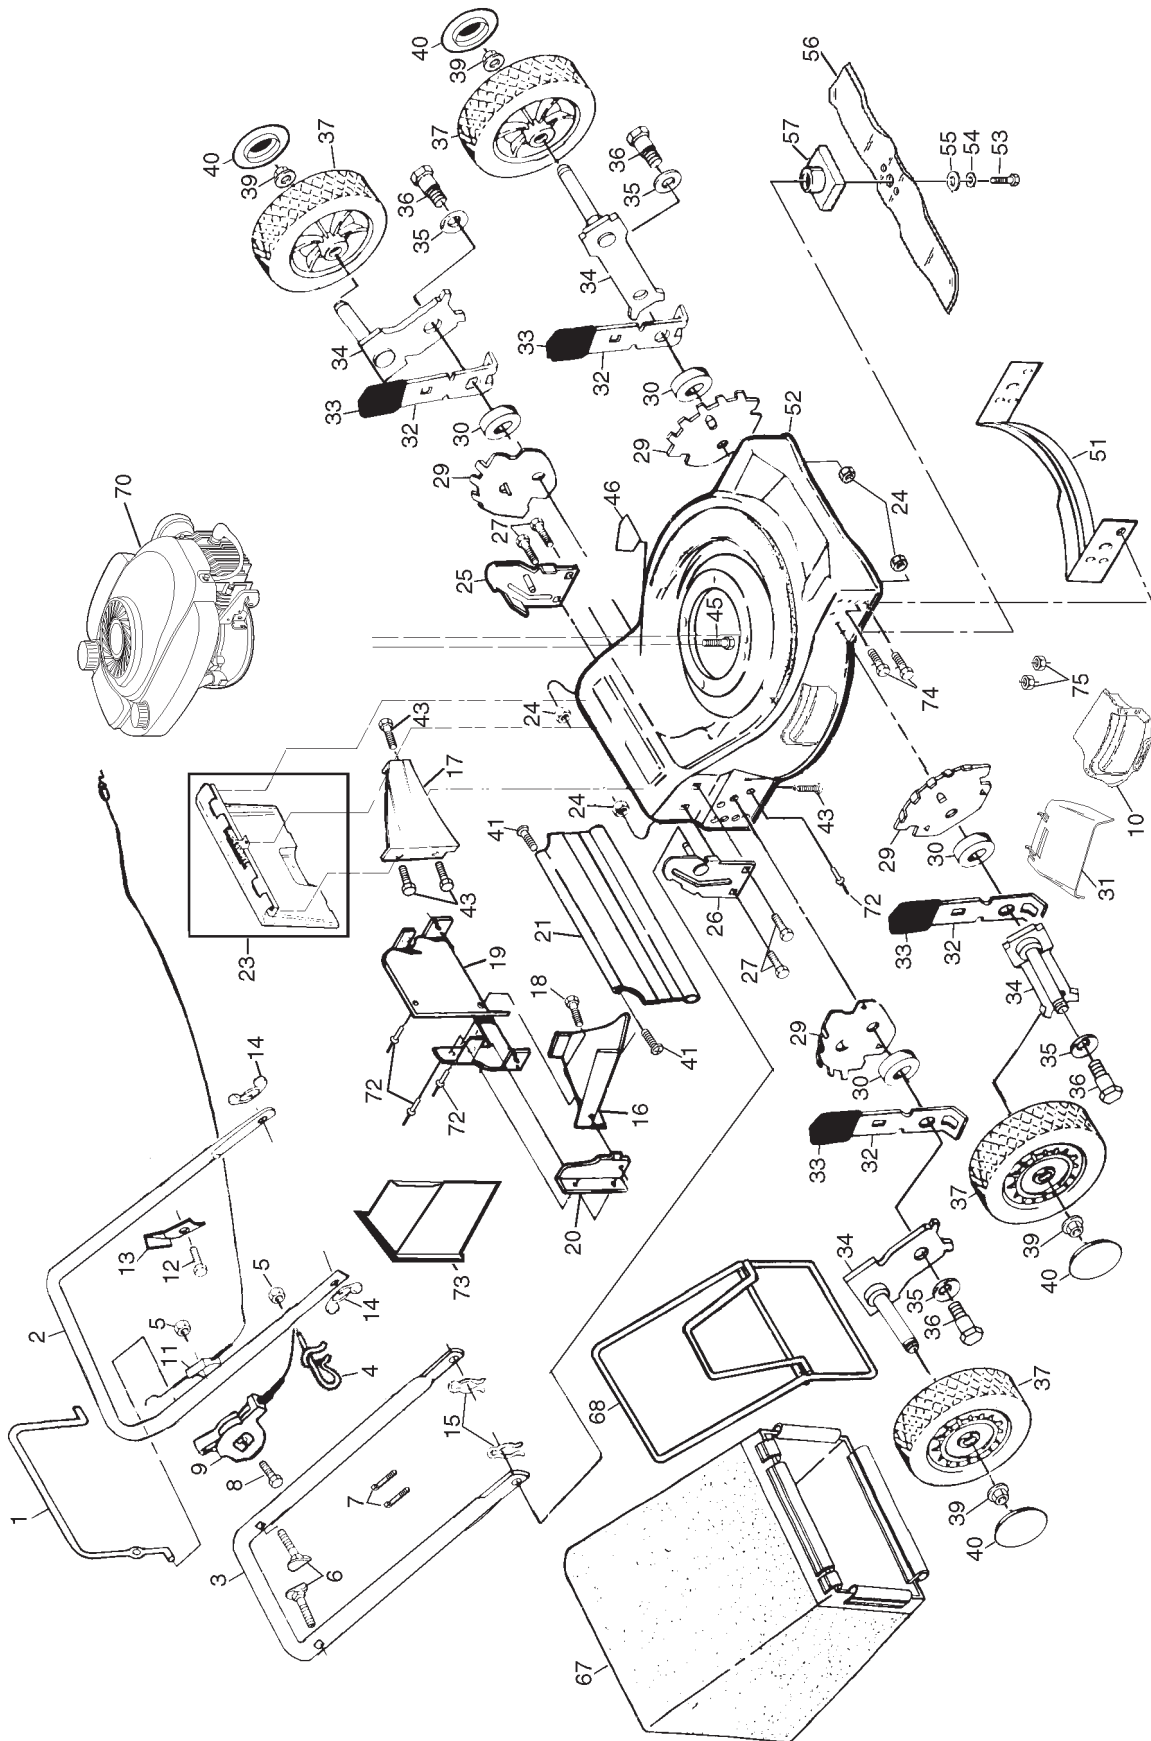

ROTARY LAWN MOWER -- MODEL NUMBER WE45TN20RD

ROTARY LAWN MOWER -- MODEL NUMBER WE45TN20RD

KEY PART NO. NO.	DESCRIPTION	KEY PART NO. NO.	DESCRIPTION
1	131696	34	145935X004
2	166860X479	35	62335
3	151590X479	36	142748
4	179585	37	146247
5	132004	39	83923
6	131959	40	77400
7	66426	41	88652
8	144929	43	54583
9	163054	45	150406
10	147738	46	107339X
11	851671	51	170540
12	750634	52	170539
13	850733X004	53	851084
14	128638	54	850263
15	51793	55	851074
16	133188X479	56	145106
17	169207X479	57	850977
18	150050	67	158830
19	156445X479	68	149555
20	700363X479	70	---
21	140657	72	128415
23	147613	73	166650
24	751592	74	17600406
25	151589X479	75	63601
26	151588X479	--	162300
27	150078	--	172782
29	700325X007	--	172783
30	146630	--	186953
31	145285		
32	700331X004		
33	87877		

NOTE: All component dimensions given in U.S. inches.
1 inch = 25.4 mm