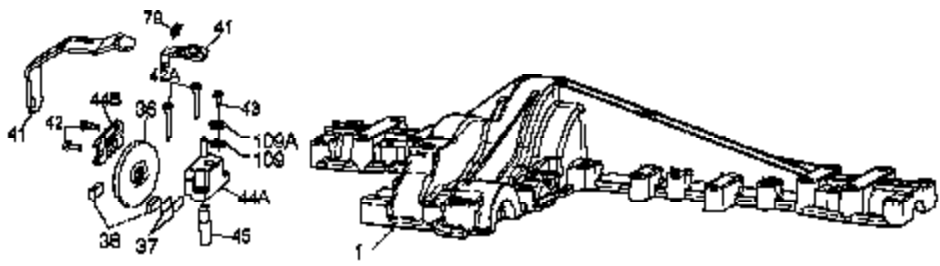

2000-2000-020 Page 2 of 5
Peerless #1

Ref #	Part Number	Qty	Description
203	798062	1	Pulley & Hub Assembly
208	798040	1	Fan
209A	798051	1	Neutral Lever
209	798067	1	Control Lever
210	794814	1	Hydro Module LH

Ref #	Part Number	Qty	Description
1	772151	1	Cover LH (mach)
36	790075	1	Brake Disk
37	790007	1	Brake Pad Plate
38	799021	2	Brake Pad
41	790105	1	Brake Lever
42	792177	2	Screw 1/4-20 x 1.375
43	792075	1	Lock Nut 5/16-24
103	792193	1	Screw 1/4-28 x .490
209	798067	1	Control Lever
210	794814	1	Hydro Module LH