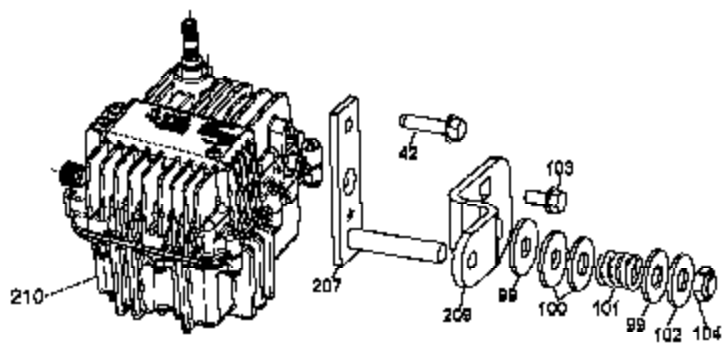

2000-2000-020 Page 2 of 5
Peerless #1

Ref #	Part Number	Qty	Description
203	798062	1	Pulley & Hub Assembly
208	798040	1	Fan
209A	798051	1	Neutral Lever
209	798067	1	Control Lever
210	794814	1	Hydro Module LH

Ref #	Part Number	Qty	Description
1	772151	1	Cover LH (mach)
36	790075	1	Brake Disk
37	790007	1	Brake Pad Plate
38	799021	2	Brake Pad
41	790105	1	Brake Lever
42	792177	2	Screw 1/4-20 x 1.375
43	792075	1	Lock Nut 5/16-24
103	792193	1	Screw 1/4-28 x .490
209	798067	1	Control Lever
210	794814	1	Hydro Module LH