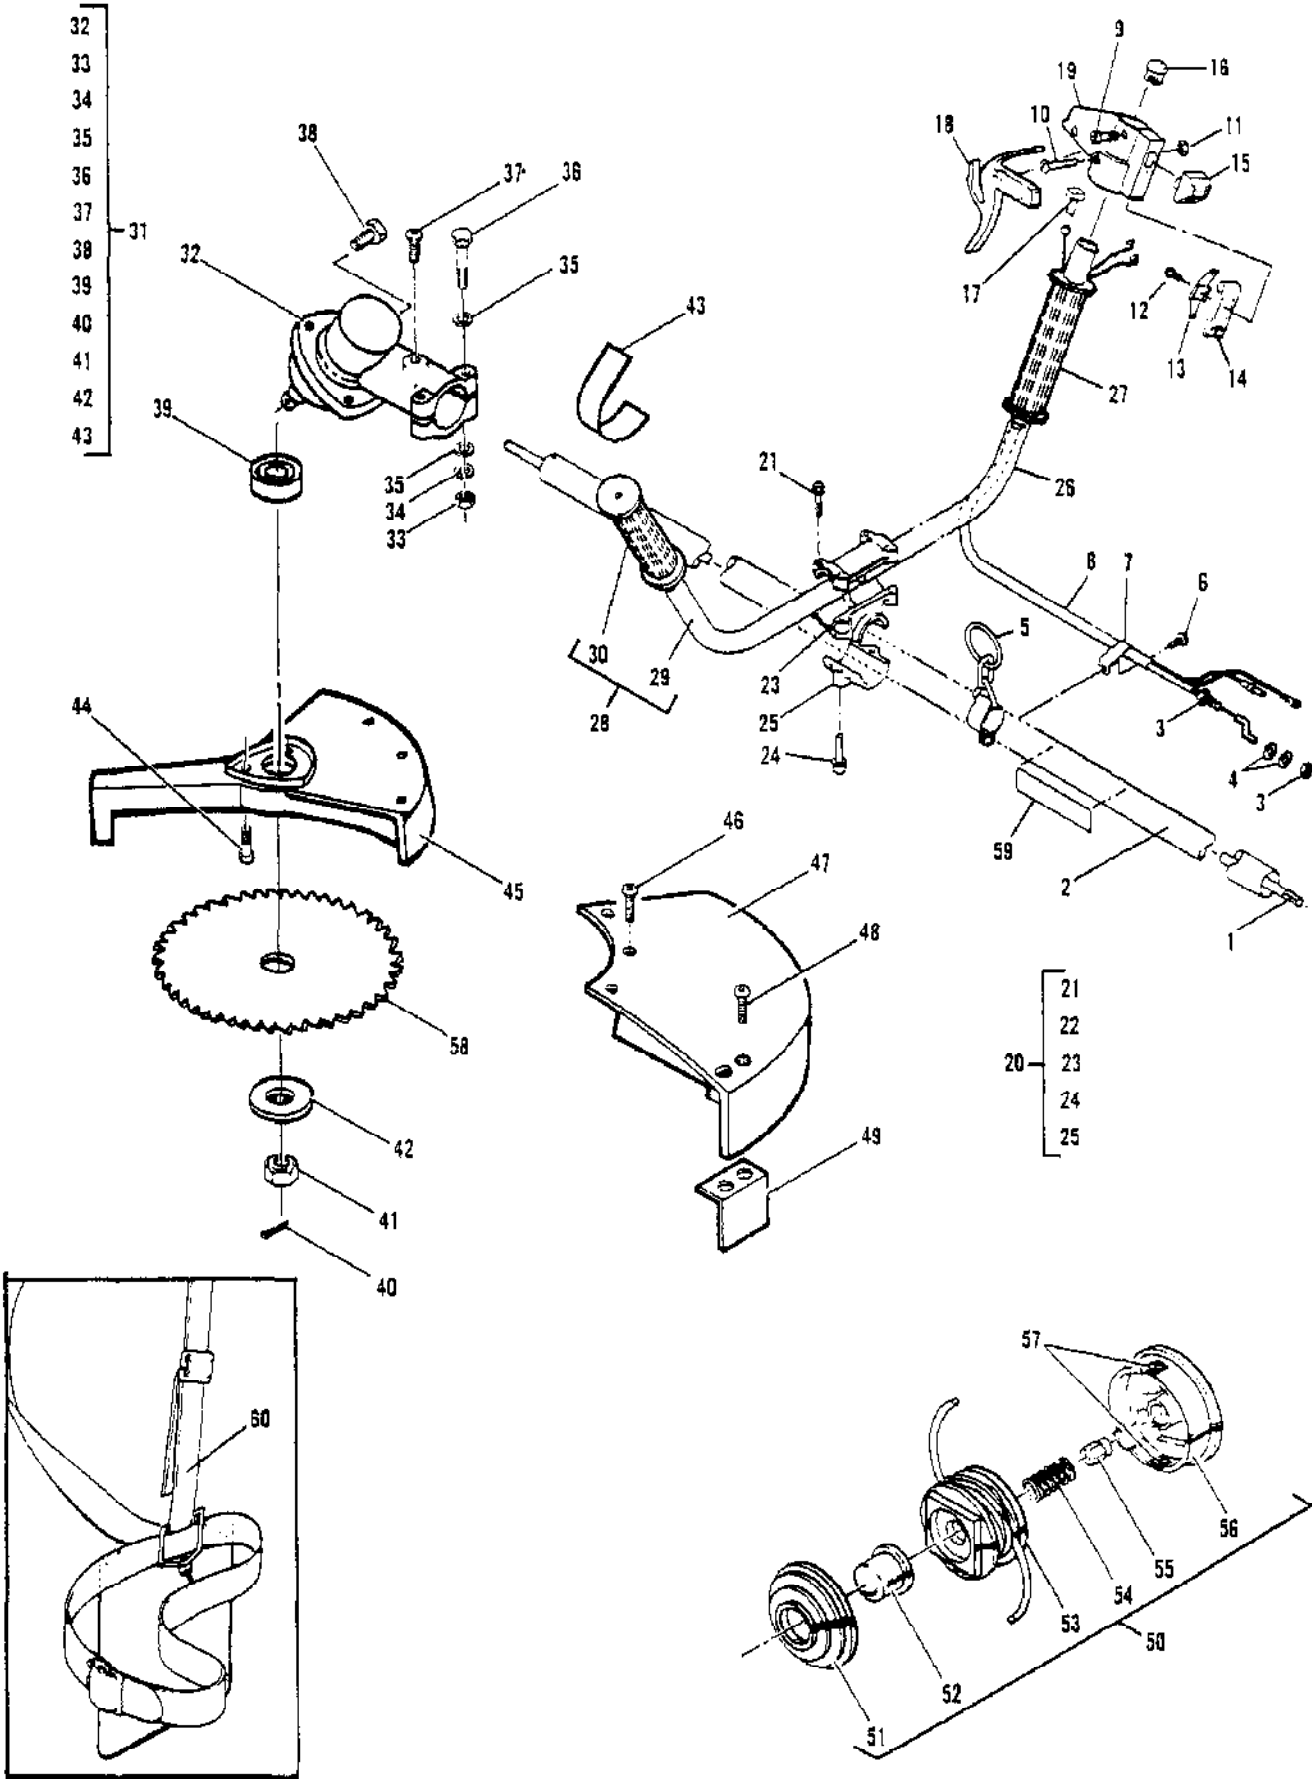

Ref #	Part Number	Qty	Description
1	217752	1	Shaft Drive (56")
2	218922	1	Kit - Outer Housing Assy (56")
3	217403	2	Nut - Hex M6 x 1.0
4	216596	2	Washer - Flat M6
5	218002	1	Ring Assembly - Harness
6		1	Bolt - M5 x 13
7	216788	1	Clip Wiring Harness
8	224152	1	Harness - Wiring
9	223200	1	Screw - Self Tapping 10 - 16
10	216027	1	Screw - Pn M5 x 28.5 SEMS
11	217159	1	Nut - Hex M5
12	110706	1	Screw - Pm 8-18 x.50 ST H
13	215320	1	Contact - Switch
14	215319	1	Base - Stop Switch
15	68846	1	Button - Stop Switch
16	218328	1	Plug - Tubing
17	215323	1	Guide
18	215318	1	Trigger - Throttle
19	222794	1	Housing - Trigger Throttle
20	217974	1	Clamp Assembly
21		4	Bolt - Hx M5 x 25.0
22		1	Clamp - Top
23		1	Center Piece
24		2	Bolt - Hx M6 x 30.0
25		1	Clamp Bottom
26	216787	1	Bar Handle
27	215322	1	Grip
28	216868	1	Bar Assembly - Handle
29	216787	1	Bar - Handle
30	94212	1	Grip - Handle
31	224457	1	Kit - Gear Housing
32	224181	1	Housing - Gear (1")
33	217159	2	Nut Hex M5
34	216824	2	Washer Lock M5
35	216591	4	Washer - Flat M5
36	216828	2	Bolt - Hex M5 x 40
37	216795	1	Screw - Phl M5 x 12
38	216832	1	Bolt - Hex M8 x 8.0
39	224136	1	Collar (S/T Shaft)
40	218159	1	Pin - Cotter
41	216751	1	Nut Hex M10 L.H.
42	218075	1	Flange - Spindle
43	224133	1	Decal - Foil
44	217935	3	Screw - Tr 10-24 x 50 TORX
45	224177	1	Shield - Blade Machined
46	224175	3	Screw - M6 x 15
47	300318	1	Kit Grass - Shield
48	217935	2	Screw - Tr 10-24 x 50 TORX
49	224497	1	Cutter
50	224095	1	String Head Assembly
51	224909	1	Cover
52	224910	1	Button
53	224271	1	2 - Line Spool
54	223740	1	Spring - String Head
55	224906	1	Adapter L.H.