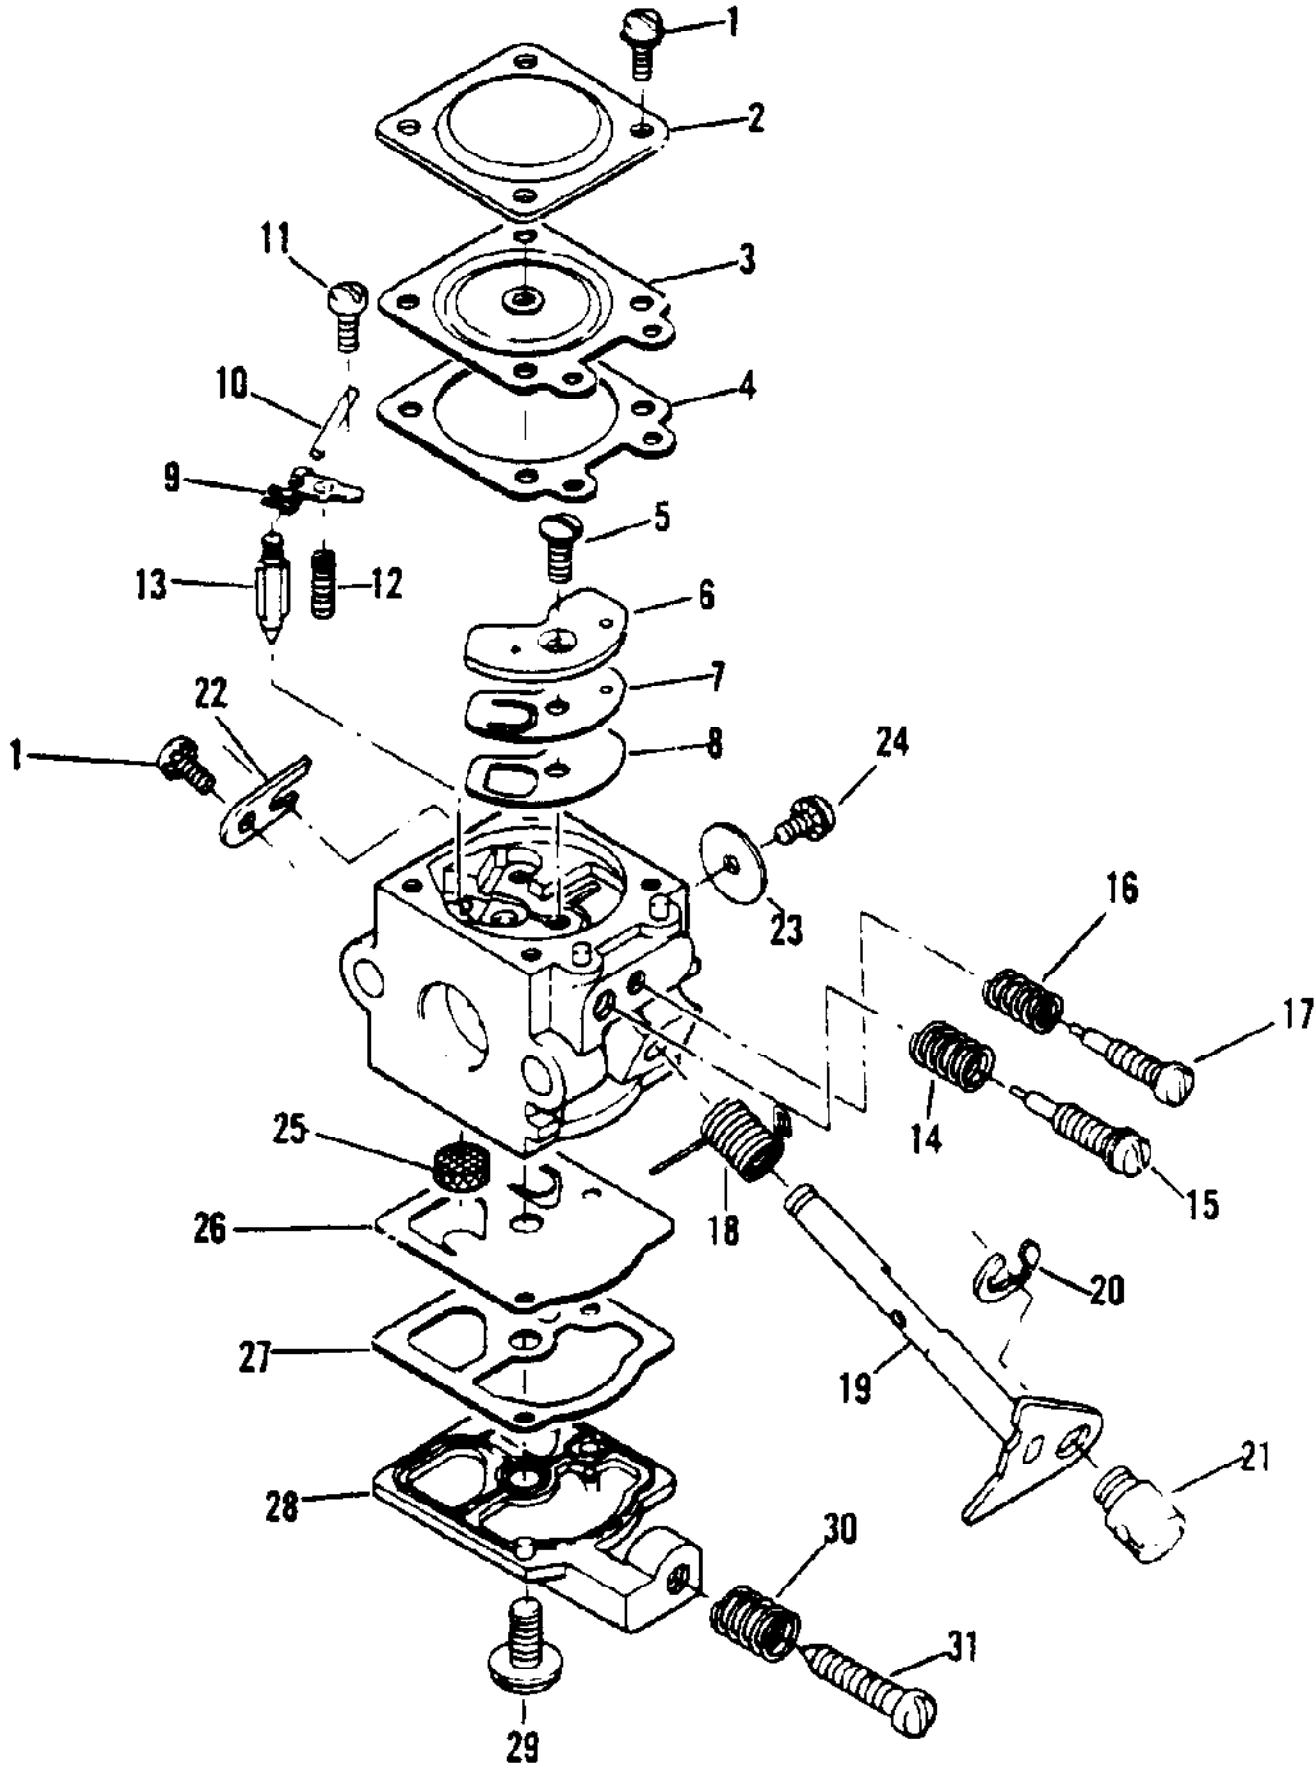

Ref #	Part Number	Qty	Description
1	216790	1	Harness Assembly
2	216748	1	Ring Asy - Harness
3	216753	1	Yolk - Handle Bar
4	216781	4	Bolt - Hx M5 x 25
5	216782	2	Bolt - Hx M6 x 30
6	216868	1	Bar Asy - Handle
7	94212	1	Grip - Left Hand
8	216867	1	Bar Asy - Handle/Harness
9	216787	1	Bar - Handle
10	216372	1	Harness Asy - Wiring
11	216789	1	Bolt - M5 x 13
12	216788	1	Clip - Wiring Harness
13	216027	1	Screw - Pn M5 x 28.5
14	216585	1	Nut - Lock M5
15	215317	1	Housing - Trigger
16	215318	1	Trigger - Throttle
17	215323	1	Guide
18	110706	1	Screw - Pn 8-18 x 1/2
19	215319	1	Base - Stop Switch
20	215320	1	Contact - Switch
21	68846	1	Button - Stop Switch
22	95153	1	Plug - Tubing
23	215322	1	Grip - Right Hand
24	216922	1	Kit - Outer Housing
25		1	Decal - Position Not available separately.
26		1	Decal - Caution Not available separately.
27		1	Decal - Name (MAC 95A) Not available separately.
28	216747	1	Shaft - Drive
29	216777	1	Housing Asy - Gear
30	216632	1	Bolt - Hx M8 x 8
31	216795	1	Screw - Phi M5 x 12
32	216828	2	Bolt - Hx M5 x 40
33	216826	4	Washer - Flat M5
34	216824	2	Washer - Lock M5
35	216823	2	Nut - Hx M5
36	216778	1	Pin - Cotter
37	216751	1	Nut - Hx M10 (L/H)
38	216749	1	Flange - Collar
39	95884	1	Blade - Brush
40	213178	3	Screw - Pn M5 x 8.5
41	216499	1	Shield - Brush Cutter