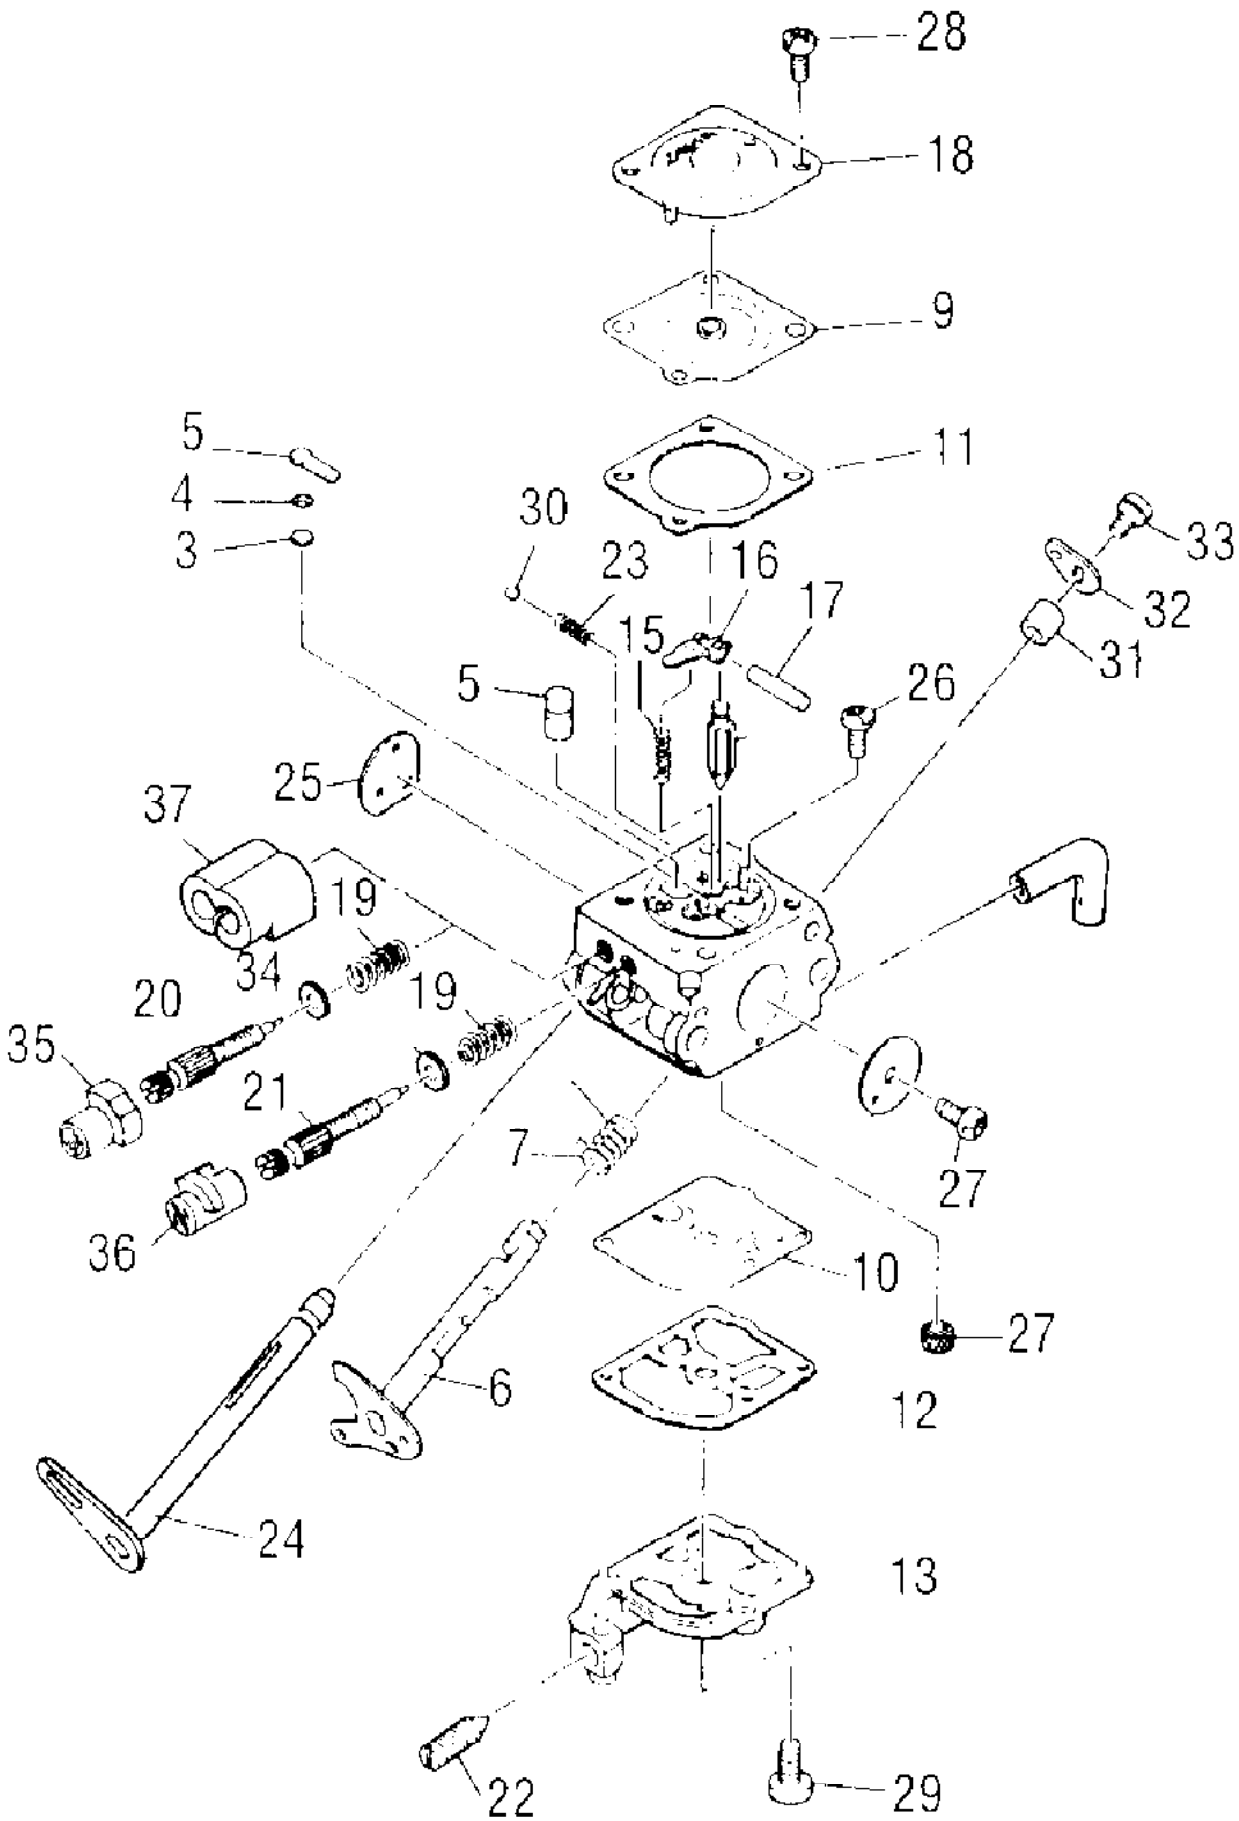

No
Diagram
Available

Parts List
Only

Ref #	Part Number	Qty	Description
	21423333		10" Bar
	21423433		12" Bar
	21423533		14" Bar
	21423633		16" Bar
	21492333		10" Chain MPG370GLX38cl
	21492133		12" Chain MPG370GLX44cl
	21491933		14" Chain MPG370GLX49cl
	21492533		16" Chain MPG370GLX54cl
	30199233		File & Guide (5/32) Service Tool
	21421733		File (5/32) Service Tool

Ref #	Part Number	Qty	Description
111124	111124	1	T-27 Torx Dr., 3.5 in.
222785	222785	1	T-25 Torx Dr., 3.5 in.
217720	217720	1	Torx Dr Set
323754	323754	11	Torx Dr Set of 6 (Bit Sizes: Tx 10, 15, 20, 25, 27, 30)
323330	323330	1	Ignition Tester
21543201	215432-01	1	Pressure Test Tool
91424	91424	1	Tachometer