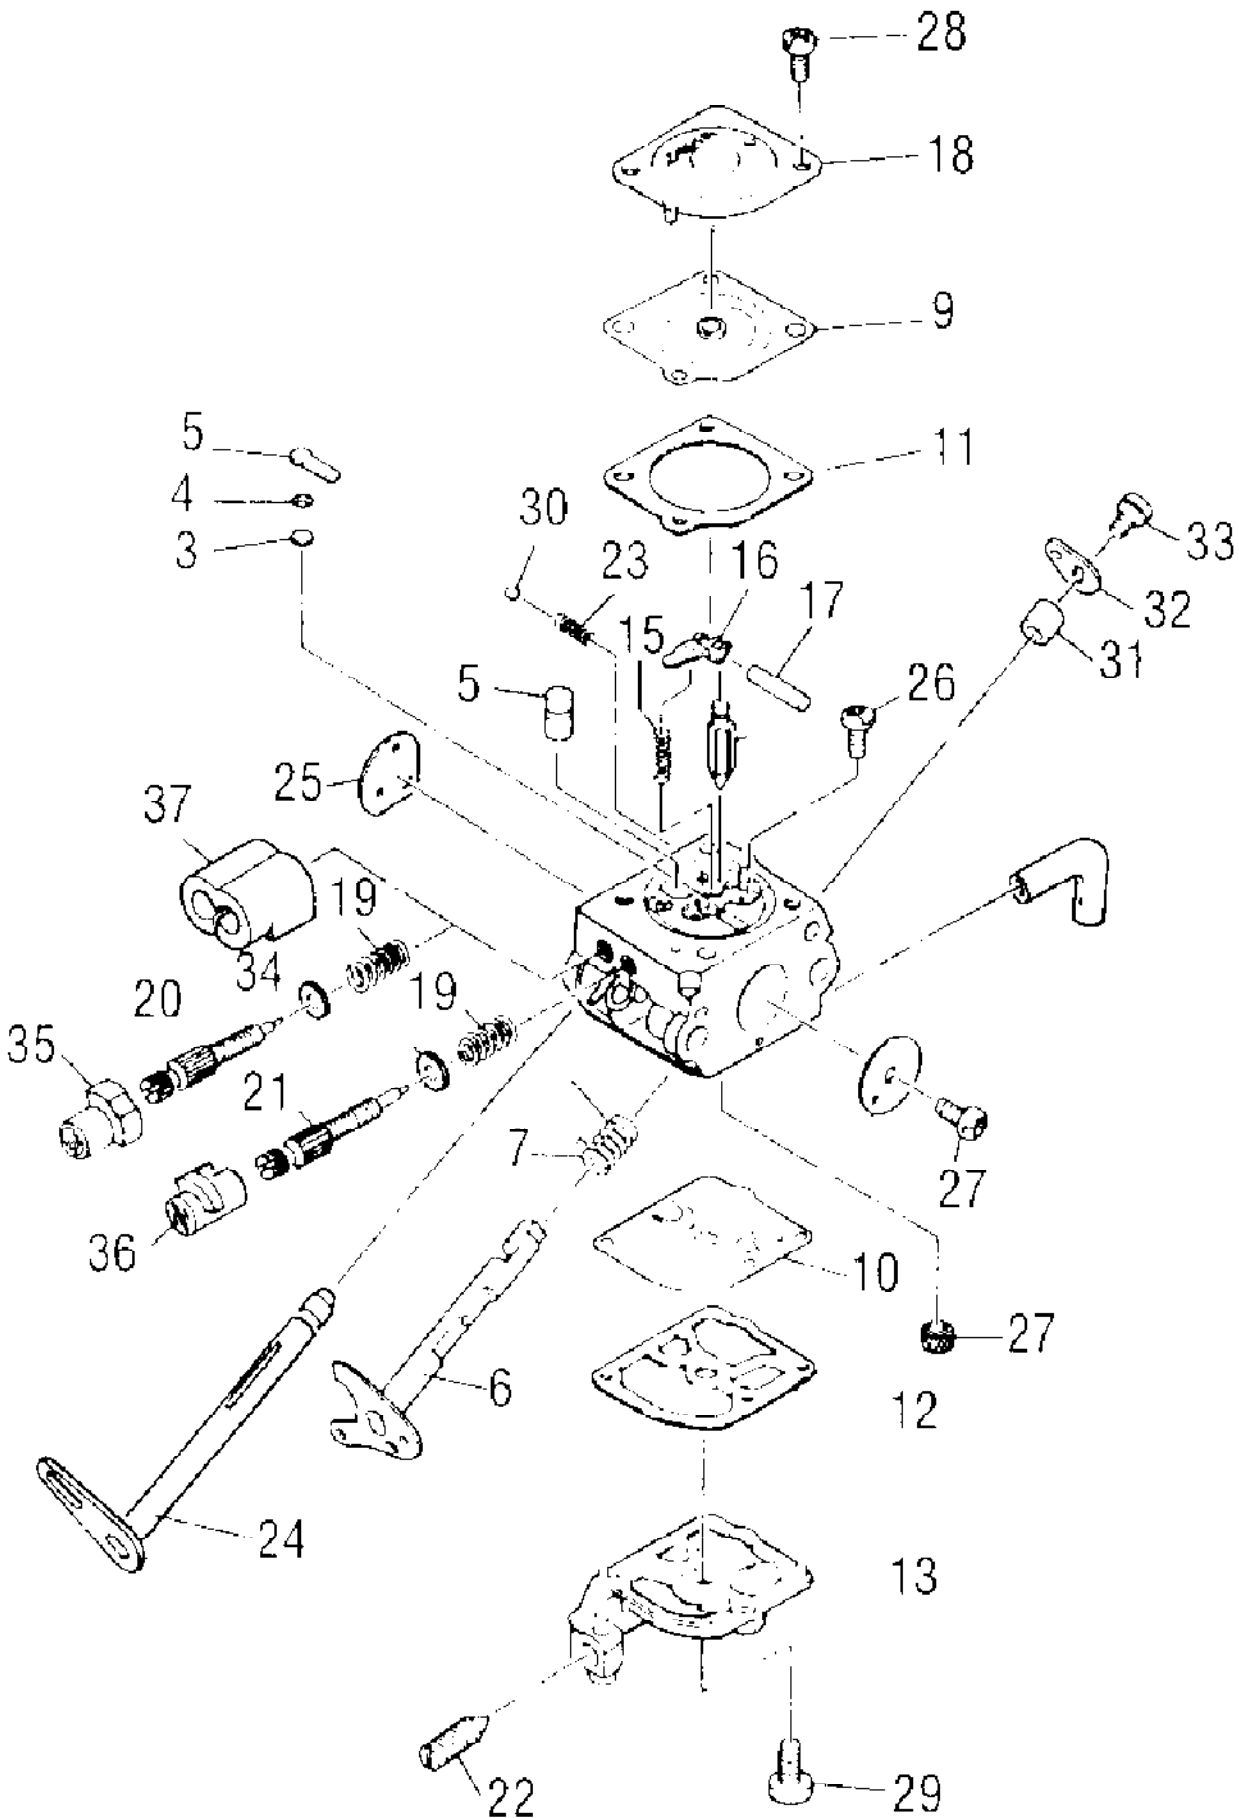

No
Diagram
Available

Parts List
Only

Ref #	Part Number	Qty	Description
	21423333		10" Bar
	21423433		12" Bar
	21423533		14" Bar
	21423633		16" Bar
	21492333		10" Chain MPG370GLX38cl
	21492133		12" Chain MPG370GLX44cl
	21491933		14" Chain MPG370GLX49cl
	21492533		16" Chain MPG370GLX54cl
	30199233		File & Guide (5/32) Service Tool
	21421733		File (5/32) Service Tool

Ref #	Part Number	Qty	Description
111124	111124	1	T-27 Torx Dr., 3.5 in.
222785	222785	1	T-25 Torx Dr., 3.5 in.
217720	217720	1	Torx Dr Set
323754	323754	11	Torx Dr Set of 6 (Bit Sizes: Tx 10, 15, 20, 25, 27, 30)
323330	323330	1	Ignition Tester
21543201	215432-01	1	Pressure Test Tool
91424	91424	1	Tachometer