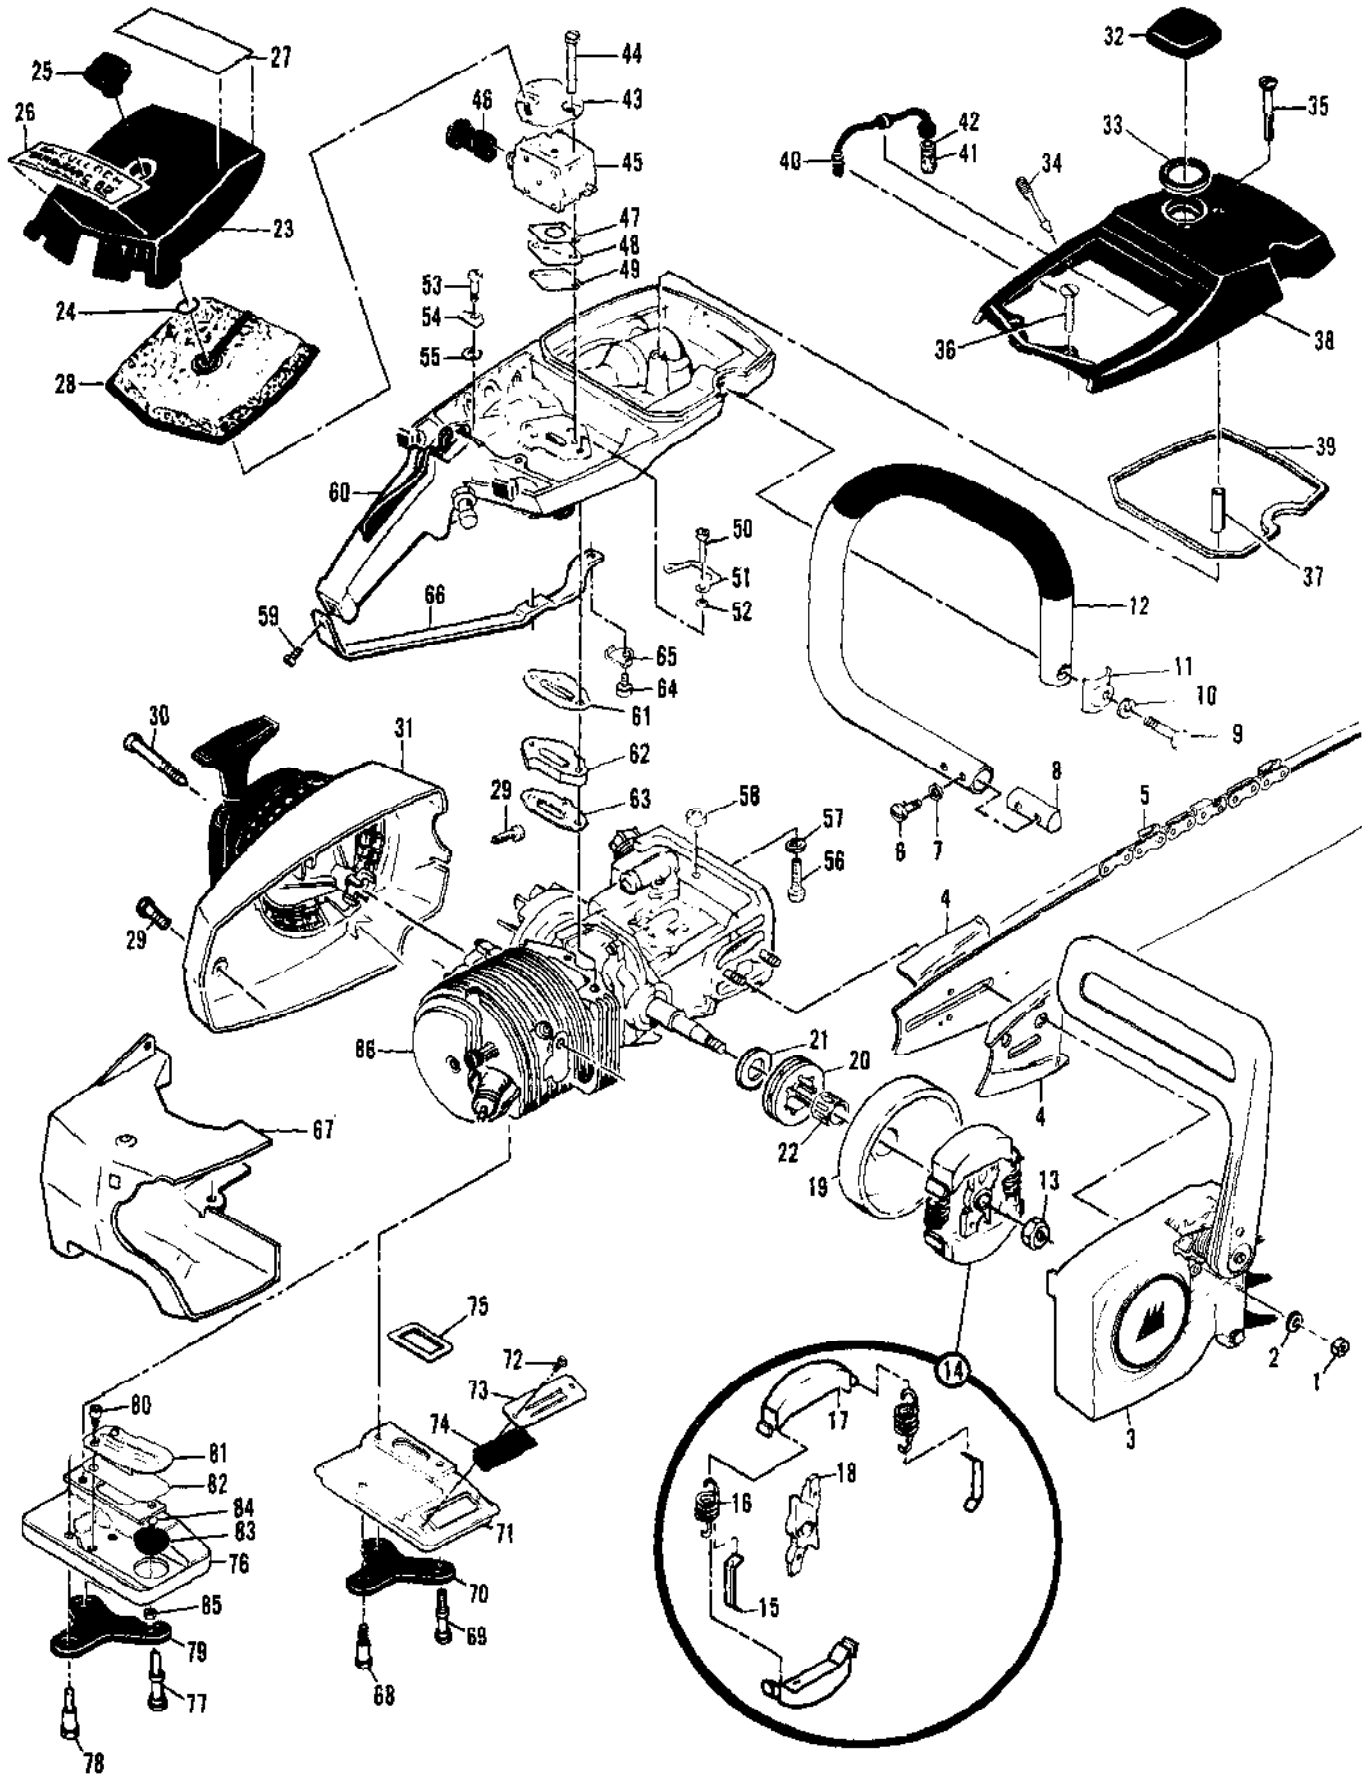

Ref #	Part Number	Qty	Description
	91278	1	CHAIN BRAKE Asy
1	102500	1	Screw - Pan hd 10-24 x 1/2
2	91273	1	Washer - Special
3	91251	1	Lever Asy
4	91239	1	Spring
5	91235A	1	Latch Asy
6	105738	1	Screw - Skt hd 1/4-20 x 7/8
7	91274	2	Washer - Special
8	91238	1	Band
9	91249	1	Housing Asy
10	110527	1	Screw - Fil hd 10-24 x 2-3/4
11	110264	1	Washer - #10
12	61705	1	Nut - Bar adjusting
13	100002	1	Washer - #10
14	102067	1	Nut - Hx 10-24
15	91246	1	Pin - Lever pivot
16	91245	1	Washer - Thrust
17	86330	1	Kit - Spike
18	102388	2	Screw - Hx hd 10-24 x 5/8
19	101191	2	Nut - Hx 10-24

Ref #	Part Number	Qty	Description
1	89320	1	Insert - Handle grip
2	64871	1	Button & Rod Assembly
3	63044	1	Button - Oiler
4	84183A	1	Kit - Fuel Tank/Control
5	110378	1	Pin - Roll 3/16 x 15/16
6	92152	1	Spring - Trigger
7	92151	1	Trigger - Throttle
8	105654	1	Pin - Roll 1/8 x 7/8
9	92154	1	Spring - Trigger release
10	92153A	1	Release - Trigger
11	110668	1	Screw - Fil hd 8-36 x 5/8
12	87178	1	Spring - Throttle return
13	88796	1	Trigger
14	85451	1	Latch Asy - Throttle
15	85107	1	Rod - Throttle
16	68522A	1	Seal - Throttle rod
17	105673	2	Pin - Roll 3/32 x 9/16
18	69041	1	Button - Choke
19	105614	1	"O" Ring
20	69042	1	Rod - Choke
21	69043	1	Snubber - Rod
22	110706	1	Screw - Fil hd 8-18 x 1/2
23	62973A	1	Wire Asy - Stop switch
24	62451	1	Control - Switch
25	62950A	1	Base - Switch
26	68846	1	Button - Switch
27	69564	1	Seal - Airbox