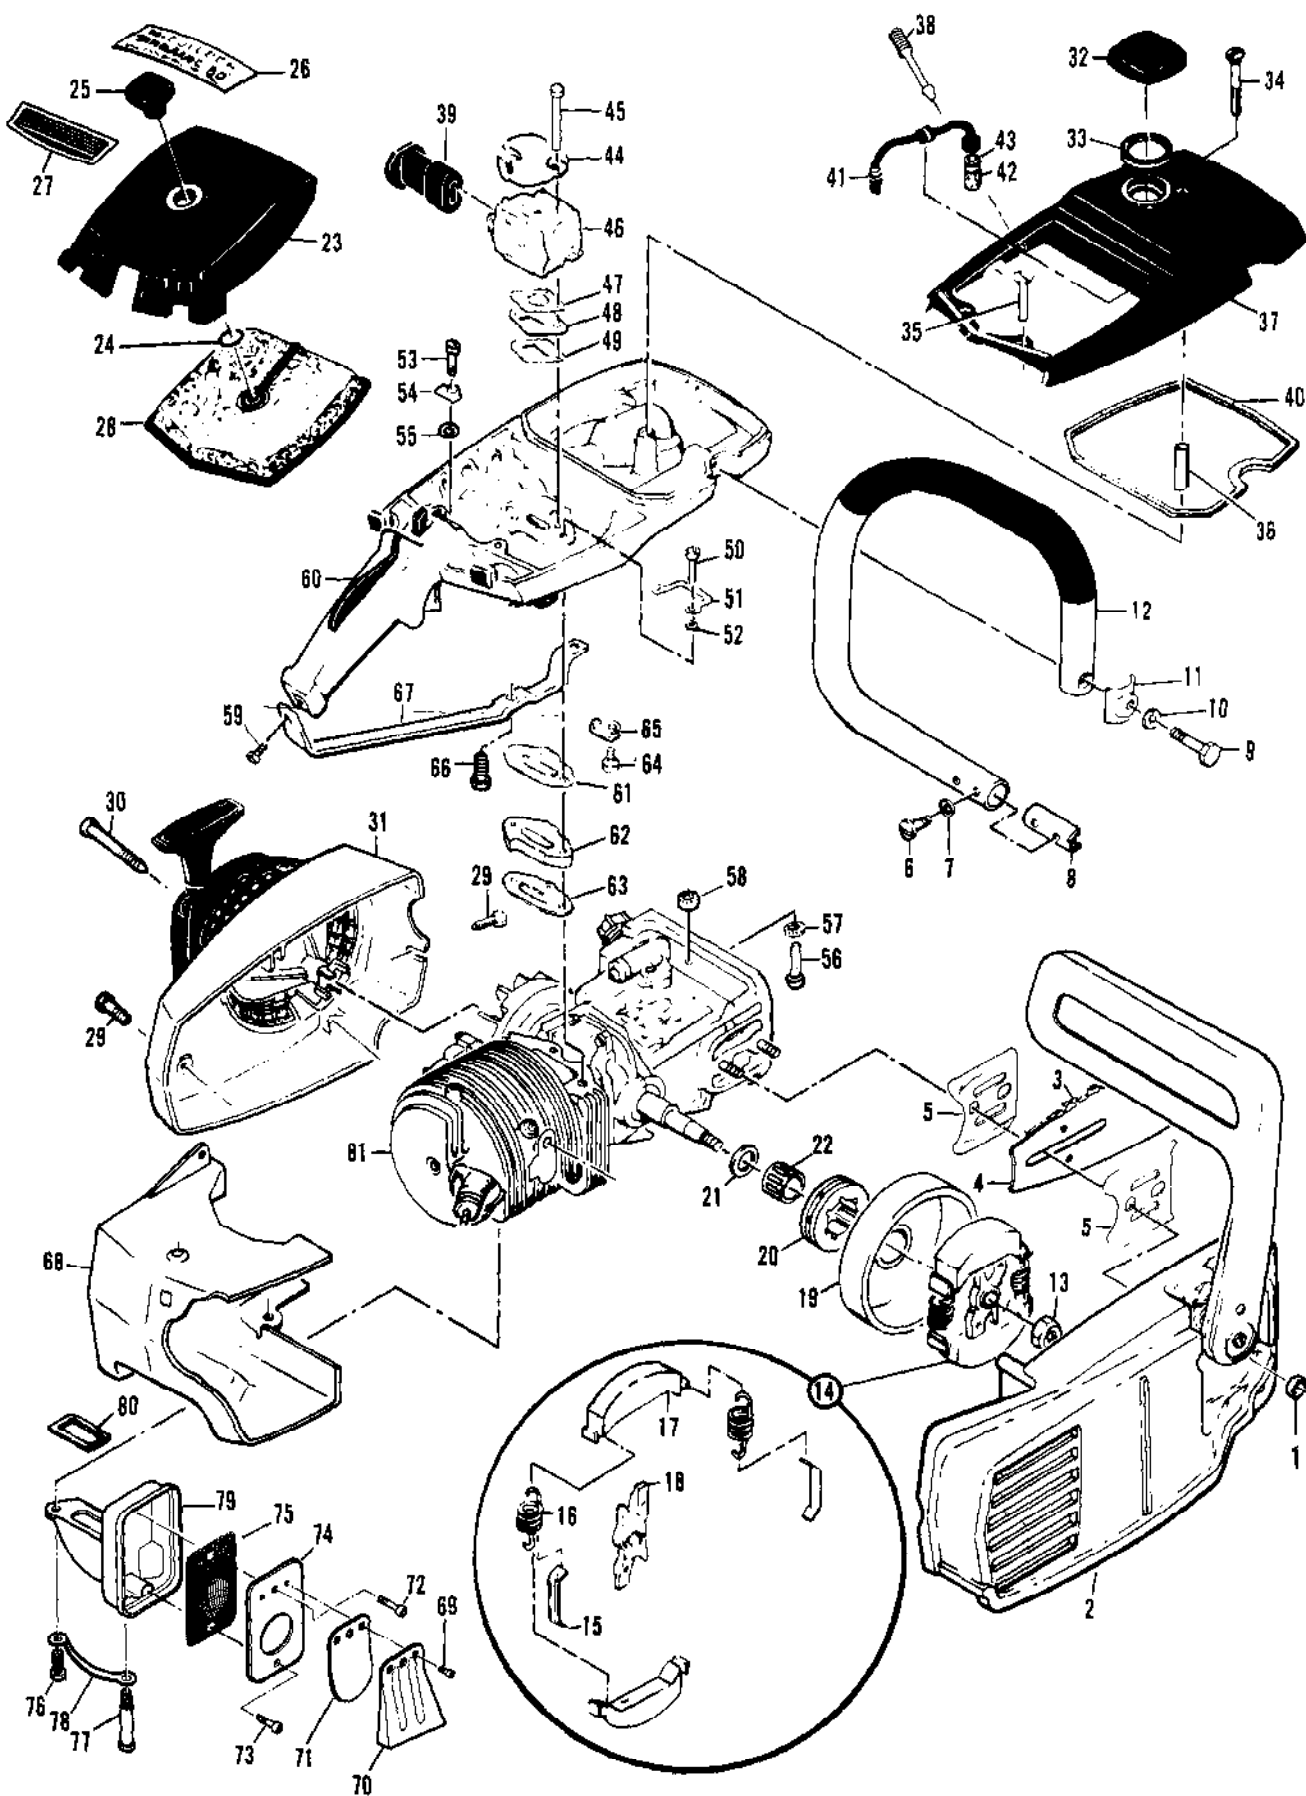

Ref #	Part Number	Qty	Description
	214676		CHAIN BRAKE Asy
1	102500	1	Screw - Pan hd 10-24 x 1/2
2	91273	1	Washer - Special
3	214365	1	Lever Asy
4	214366	1	Pin Asy - Roller
5	93085	1	Spring - Brake
6	93083	1	Latch
7	93669	1	Pivot - Latch
8	93081	1	Band - Brake
9	93082	1	Pin - Band Anchor
10	214669	1	Housing Asy - Brake
11	110527	1	Screw - Fil hd 10-24 x 2-3/4
12	110264	1	Washer - #10
13	61705	1	Nut - Bar adjusting
14	100002	1	Washer - #10
15	102067	1	Nut - Hx 10-24
16	91246	1	Pin - Lever pivot
17	91245	1	Washer - Thrust

Ref #	Part Number	Qty	Description
1	89320	1	Insert - Handle grip
2	64871	1	Button & Rod Assembly
3	63044	1	Button - Oiler
4	214705	1	Kit - Fuel tank/control
5	110378	1	Pin - Roll 3/16 x 15/16
6	92152	1	Spring - Trigger
7	214679	1	Trigger - Throttle
8	105654	1	Pin - Roll 1/8 x 7/8
9	92154	1	Spring - Trigger release
10	94275	1	Release Asy - Trigger
11	111012	1	Screw - Pan hd 4-40 x 5/16
12	110706	1	Screw - Fil hd 8-18 x 1/2
13	214692	1	Wire Asy - Stop switch
14	62451	1	Control - Switch
15	214691	1	Base - Switch
16	68846	1	Button - Switch
17	85107	1	Rod - Throttle
18	214701	1	Seal - Throttle rod
19	105673	2	Pin - Roll 3/32 x 9/16
20	69041	1	Button - Choke
21	105614	1	"O" Ring
22	69042	1	Rod - Choke
23	69043	1	Snubber - Rod
24	69564	1	Seal - Air box