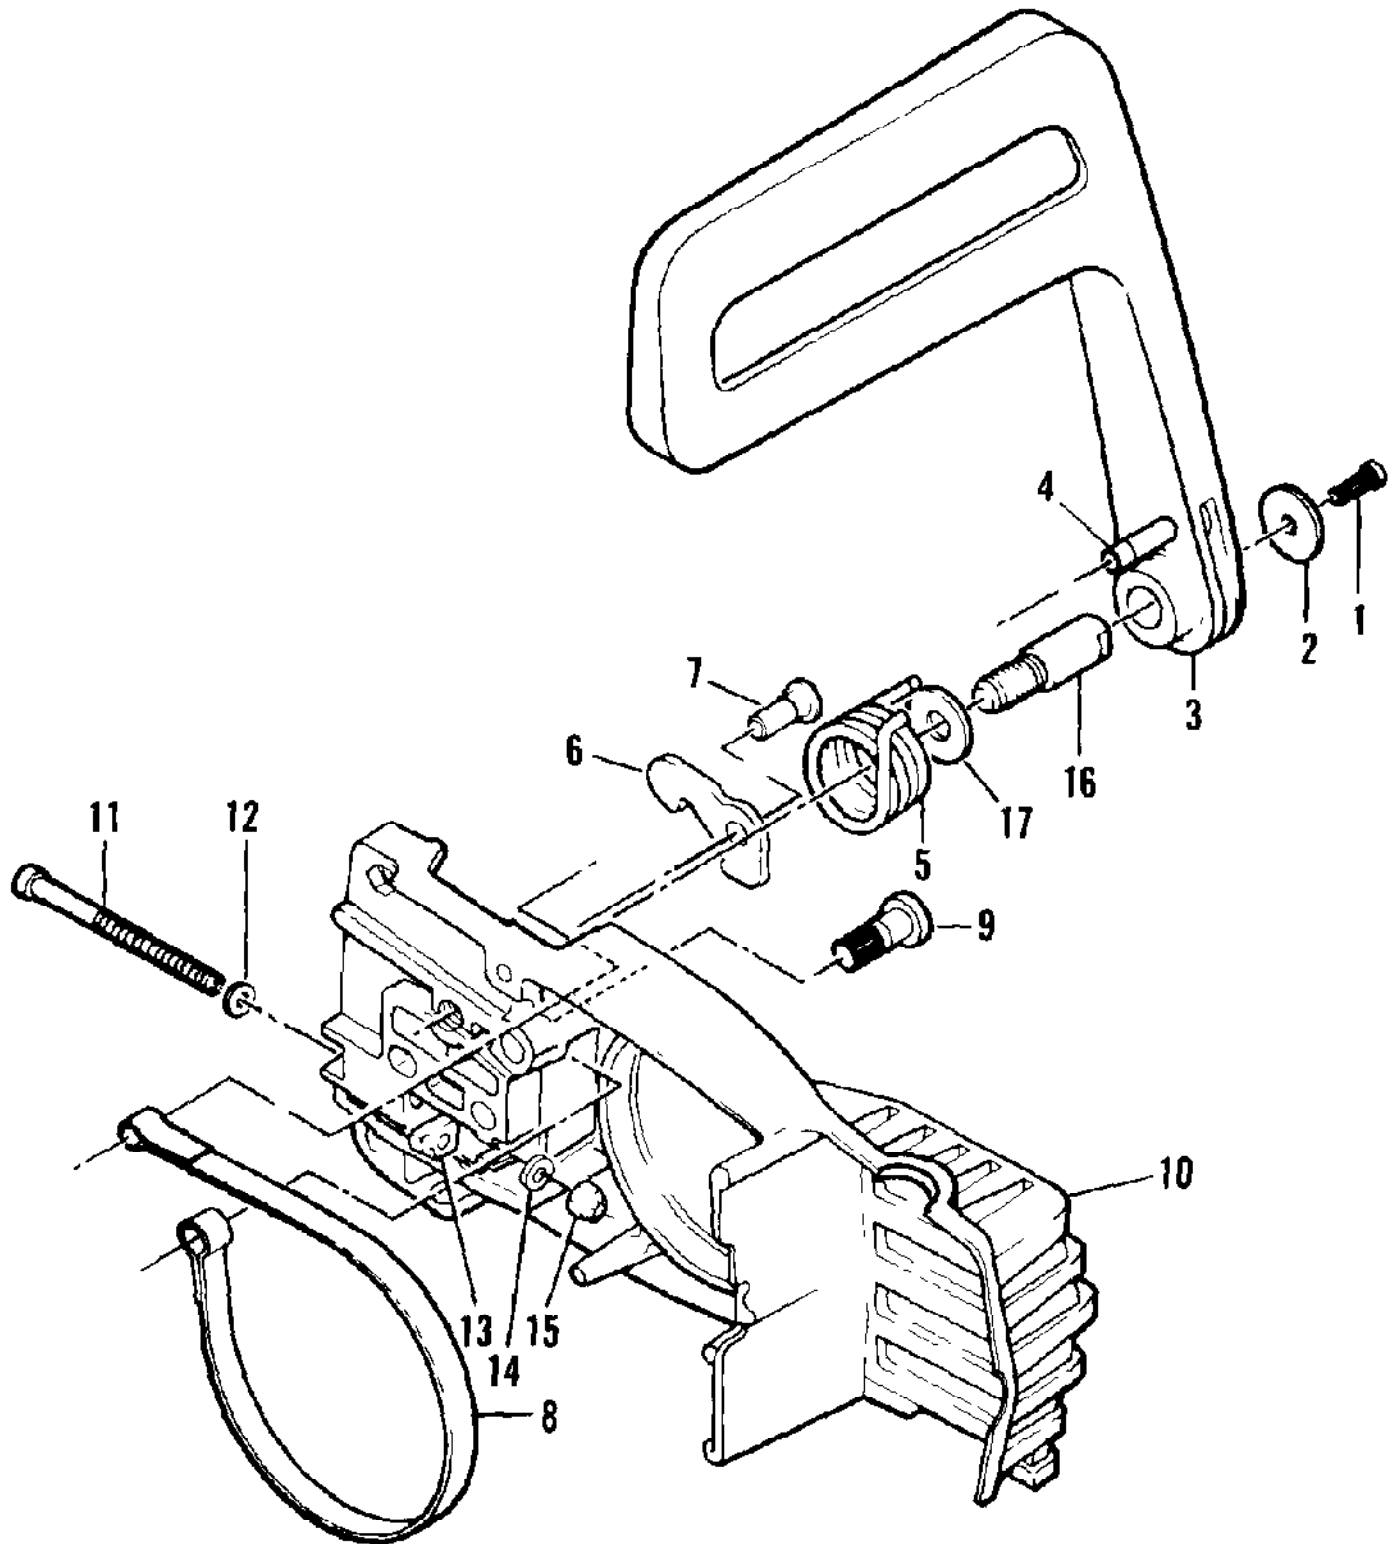

Ref #	Part Number	Qty	Description
	217695	1	CHAIN BRAKE Assembly
1	216634	1	Screw - Pan hd 10-24 x .50
2	216633	1	Washer .210 I.D.
3	215911	1	Lever Assembly
4	214366	1	Pin Assembly - Roller
5	93085	1	Spring - Brake
6	217235	1	Latch - Chain Brake
7	94144	1	Pivot - Latch
8	93081	1	Band - Brake
9	93082	1	Pin - Band Anchor
10	215699	1	Housing - Brake
11	216636	1	Screw - Fil hd 10-24 x 2.75
12	216635	1	Washer .203 I.D.
13	61705	1	Nut - Bar Adjusting
14	100002	1	Washer - #10
15	102067	1	Nut - Hx 10-24
16	91246	1	Pin - Lever Pivot
17	91245	1	Washer - Thrust