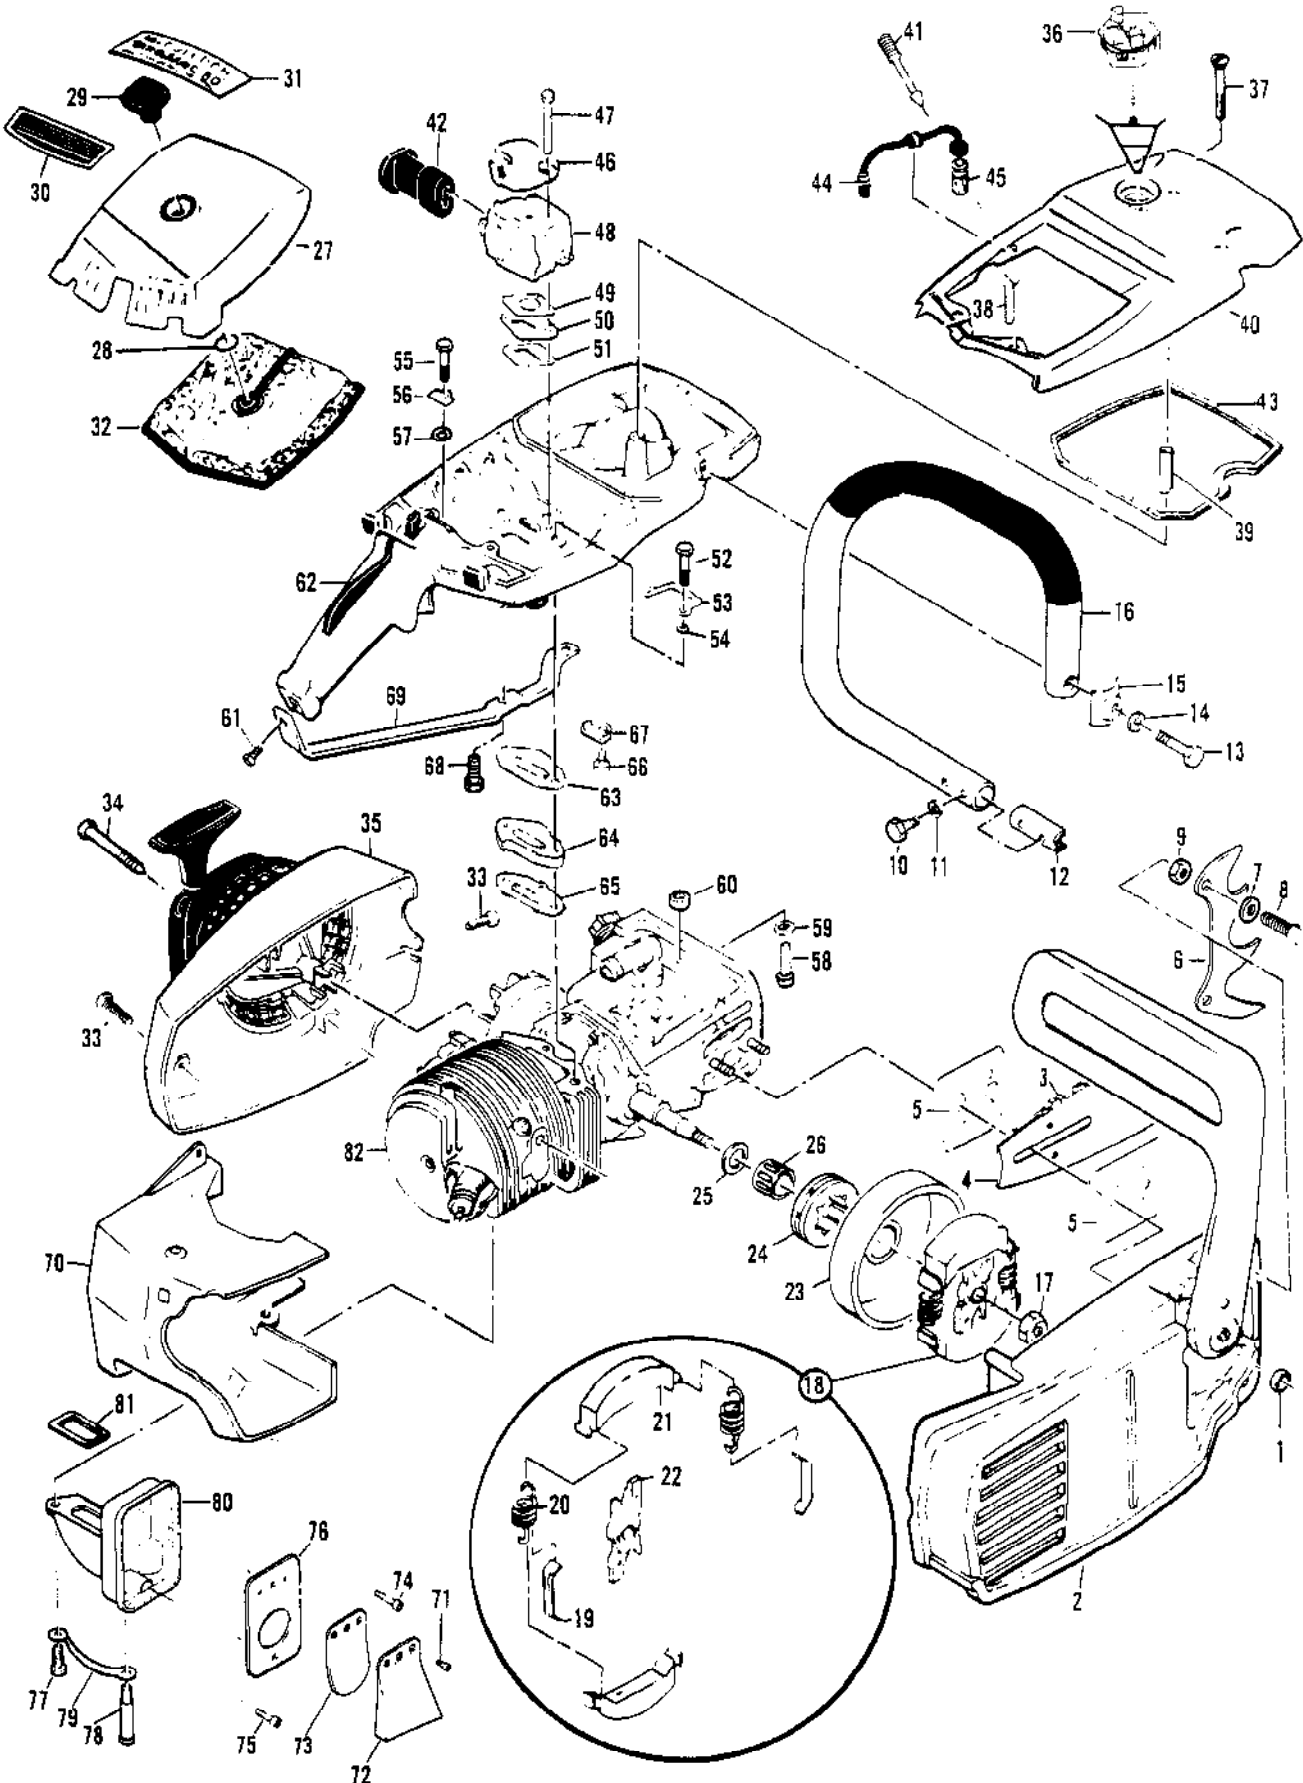

Ref #	Part Number	Qty	Description
	217694	1	CHAIN BRAKE Asy
1	216634	1	Screw - Pan Hd 10-24 x 1/2
2	216633	1	Washer - Special
3	215911	1	Lever Asy
4	214366	1	Pin Asy - Roller
5	93085	1	Spring - Brake
6	217235	1	Latch
7	93669	1	Pivot - Latch
8	93081	1	Band - Brake
9	93082	1	Pin - Band Anchor
10	216771	1	Housing Asy - Brake
11	216636	1	Screw - Fil Hd 10-24 x 2-3/4
12	110582	1	Washer - #10
13	61705	1	Nut - Bar Adjusting
14	100002	1	Washer - #10
15	102067	1	Nut - Hx 10-24
16	91246	1	Pin - Lever Pivot
17	91245	1	Washer - Thrust

Ref #	Part Number	Qty	Description
1	89320	1	Insert - Handle Grip
2	216126	1	Button & Rod Assembly
3	95615	1	Button - Oiler
4	216127	1	Kit - Fuel Tank/Control
5	110378	1	Pin - Roll 3/16 x 15/16
6	92152	1	Spring - Trigger
7	214679	1	Trigger - Throttle
8	105654	1	Pin - Roll 1/8 x 7/8
9	92154	1	Spring - Trigger Release
10	214680	1	Release Asy - Trigger
11	111012	1	Screw - Pn Hd 4-40 x 5/16
12	110706	1	Screw - Pn Hd 8-18 x 1/2
13	214692	1	Wire Asy - Stop Switch
14	62451	1	Control - Switch
15	214691	1	Base - Switch
16	68846	1	Button - Switch
17	85107	1	Rod - Throttle
18	214701	1	Seal - Throttle Rod
19	105673	2	Pin - Roll 3/32 x 9/16
20	69041	1	Button - Choke
21	105614	1	"O" Ring
22	69042	1	Rod - Choke
23	69043	1	Snubber - Rod
24	219280	1	Set - Gaskets (L.H. and R.H.)