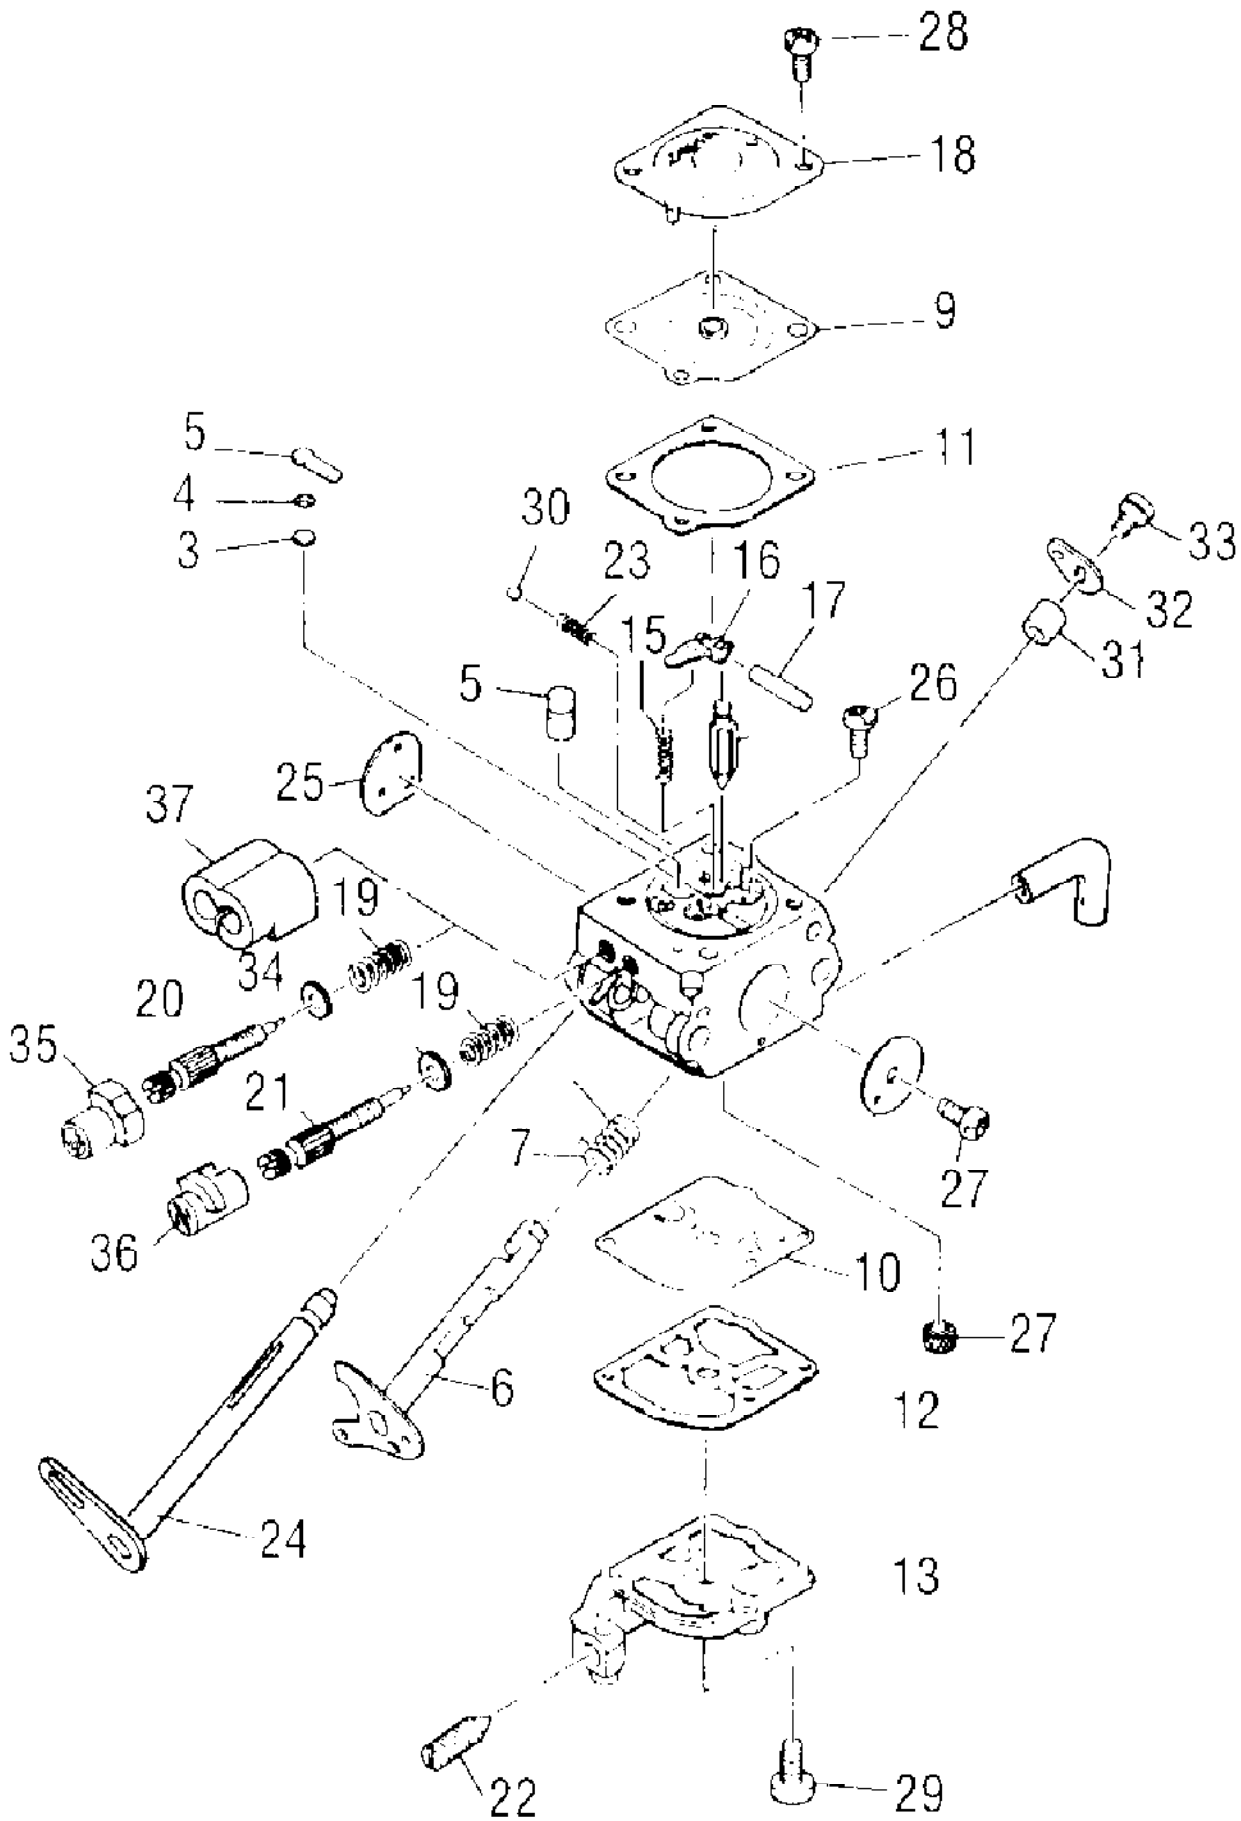

No
Diagram
Available

Parts List
Only

Ref #	Part Number	Qty	Description
	21423333		10" Bar
	21423433		12" Bar
	21423533		14" Bar
	21423633		16" Bar
	21492333		10" Chain MPG370GLX38cl
	21492133		12" Chain MPG370GLX44cl
	21491933		14" Chain MPG370GLX49cl
	21492533		16" Chain MPG370GLX54cl
	30199233		File & Guide (5/32) Service Tool
	21421733		File (5/32) Service Tool

Ref #	Part Number	Qty	Description
111124	111124	1	T-27 Torx Dr., 3.5 in.
222785	222785	1	T-25 Torx Dr., 3.5 in.
217720	217720	1	Torx Dr Set
323754	323754	11	Torx Dr Set of 6 (Bit Sizes: Tx 10, 15, 20, 25, 27, 30)
323330	323330	1	Ignition Tester
21543201	215432-01	1	Pressure Test Tool
91424	91424	1	Tachometer