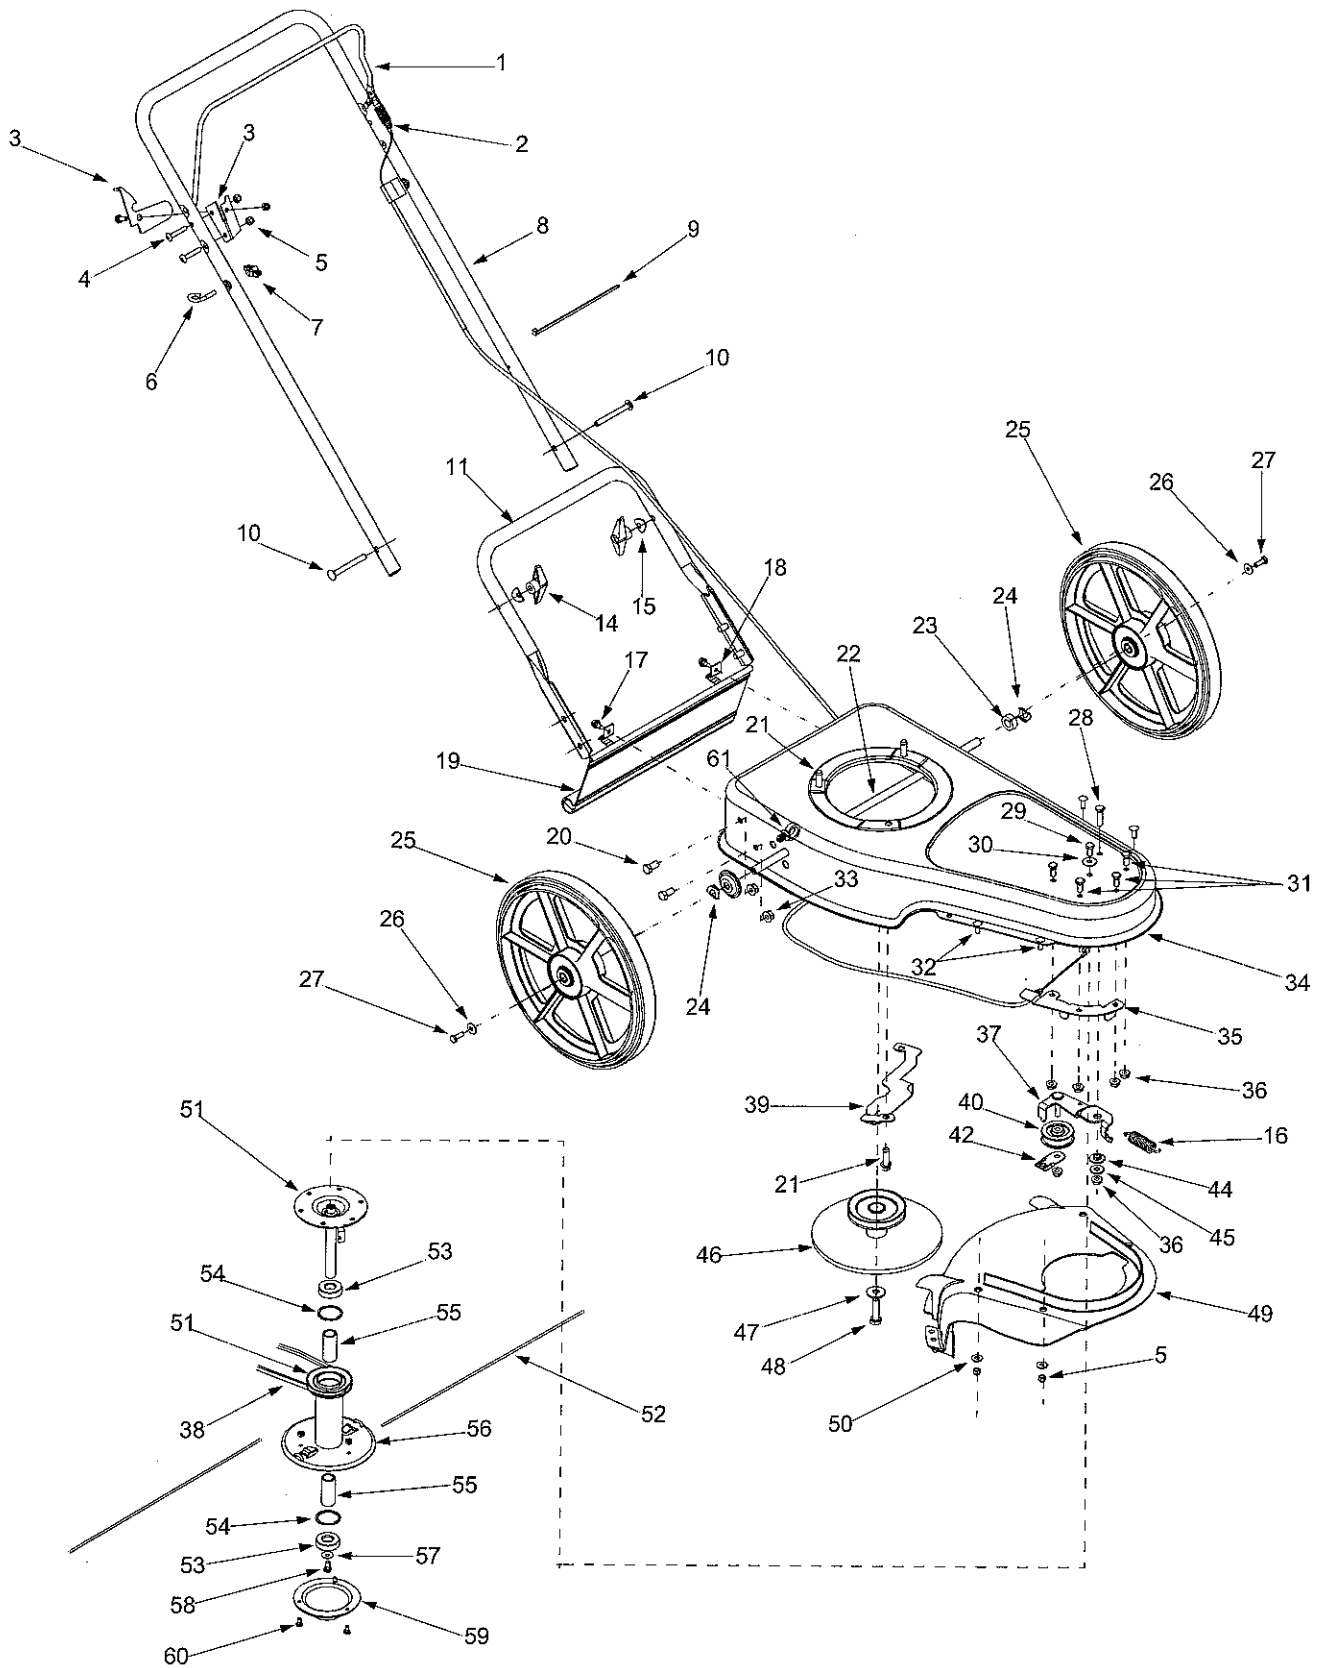

Model Series 200

**Model Series 200**

<b>Ref. No.</b>	<b>Part No.</b>	<b>Part Description</b>	<b>Ref. No.</b>	<b>Part No.</b>	<b>Part Description</b>
1.	747-1287	Control Lever	32.	710-0703	Hex Carriage Screw 1/4-20 x .75
2.	746-1116	Clutch Cable	33.	712-3005	Flange Lock Nut 3/8-16
3.	681-0166	Control Lock Bracket	34.	681-0165	Trimmer Base Assembly
4.	710-0578	Machine Screw 1/4-20 x 1.50	35.	781-1020	Belt Keeper Bracket Front
5.	712-0324	Hex Lock Nut 1/4-20	36.	712-3004A	Flange Lock Nut 5/16-18
6.	710-1205	Eye Bolt 1/4-20	37.	681-0181	Idler Bracket Assembly
7.	720-0279	Wing Nut	38.	753-0900	V-Belt & Lock Nuts
8.	749-1403	Upper Handle	39.	781-1007	Belt Keeper Bracket Engine
9.	725-0240	Cable Tie	40.	756-1198	Idler Pulley
10.	710-1174	Carriage Screw 5/16-18 x 2.0	41.	732-1007	Torsion Spring
11.	749-1254	Lower Handle	42.	781-1028	Idler Keeper Bracket
12.	731-1268	Upper Handle Connector	43.	750-1277	Idler Spacer
13.	731-1267	Lower Handle Connector	44.	750-1275	Idler Spacer
14.	720-0284	Wing Nut	45.	736-0371	Flat Washer
15.	736-0451	Shoulder Washer .320 ID x .93 OD	46.	756-1192	Flywheel Pulley
16.	732-1166	Extension Spring .50 Dia x 1.88 Lg	47.	736-0452	Bell Washer .396 ID x 1.14 OD
17.	710-0896	Hex Washer Screw 1/4-14 x .625	48.	710-1044	Hex Cap Screw 3/8-24 x 1.50
18.	782-9065	Trail Shield Clip	49.	631-0099	Trimmer Deflector Assembly
19.	731-2329	Trail Shield	50.	736-0173	Flat Washer 28 ID x .74 OD
20.	710-0216	Hex Cap Screw 3/8-16 x .750	51.	618-0559	Spindle Assembly
21.	710-0502A	Hex Washer Screw 3/8-16 x 1.25	52.	OEM-743-0113	Trimmer Line 130 Dia
22.	681-0159	Trimmer Axle	53.	741-0919	Ball Bearing
23.	750-1240	Spacer .51 ID x 1.0 OD	54.	716-0203	Retainer Ring
24.	736-0182	Spacer Washer .501 ID x 1.0 OD	55.	750-1279	Spacer
25.	734-1864	Wheel Assembly	56.	681-0182	Disc Assembly
26.	736-0270	Bell Washer .265 ID x .75 OD	57.	736-0425	Bell Washer .325 ID x .930 OD
27.	710-3015	Hex Cap Screw 1/4-20 x .75	58.	710-0237	Hex Cap Screw 5/16-24 x .625
28.	710-1694	Screw 5/16-18 x 1.25	59.	782-0143	Skid
29.	710-0237	Hex Cap Screw 5/16-24 x .625	60.	710-3013	Hex Cap Screw 1/4-20 x .50
30.	736-0425	Bell Washer .325 ID x .930 OD	61.	726-3055	Cable Retainer Clip
31.	710-1307	Screw 5/16-18 x .75			