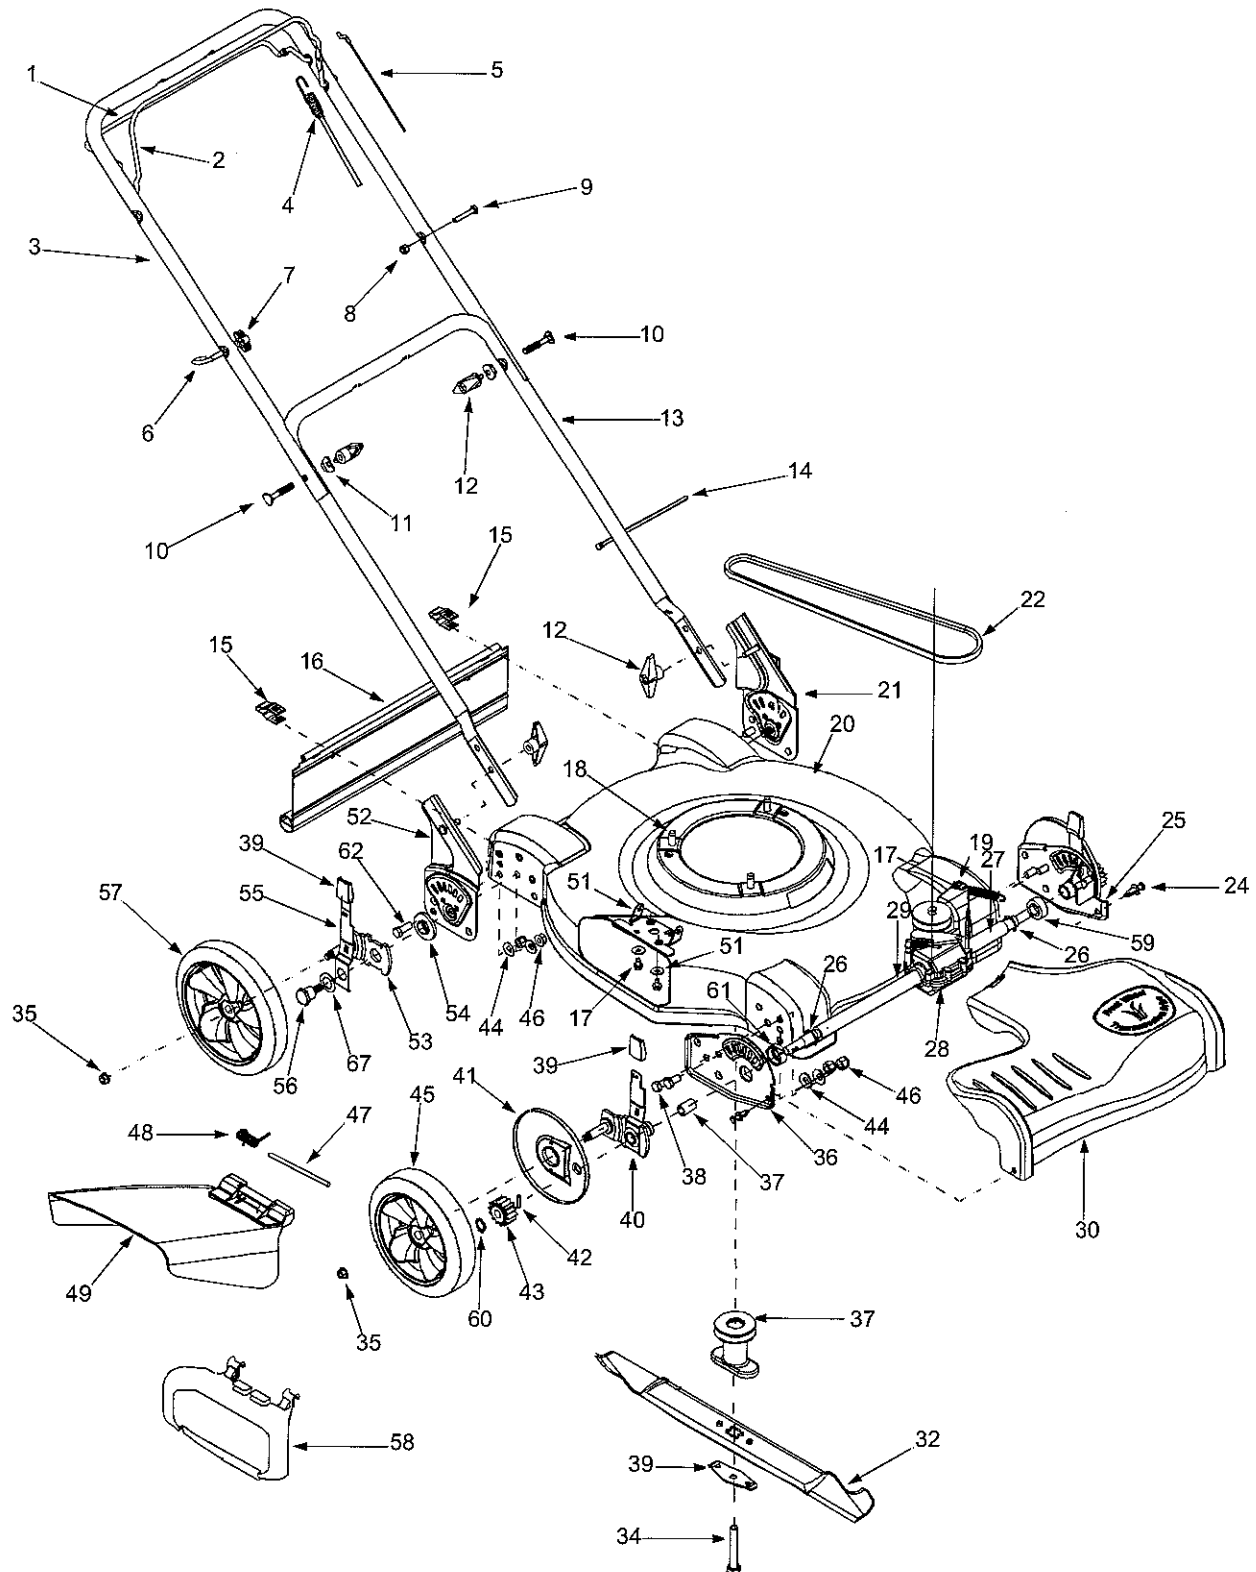

Model 264

**Model 264**

<b>Ref. No.</b>	<b>Part No.</b>	<b>Part Description</b>	<b>Ref. No.</b>	<b>Part No.</b>	<b>Part Description</b>
1.	747-1214	Drive Control Handle	32.	742-0742A	Mulching Blade 22"
2	747-1161A	Blade Control Handle	33.	736-0524A	Bell Washer
3	749-1092A	Upper Handle	34.	710-1257	Hex Cap Screw 3/8-24 x 1 5
4	746-04048	Drive Control Cable	35	712-0431	Lock Nut 3/8-16
5.	746-1132	Blade Control Cable - B&S (40 75")	36	782-0584	Forward Height Adjustment Plate - RH
	746-1113	Blade Control Cable - B&S (37.75")	37	741-0710	Sleeve Bearing
	746-1114	Blade Control Cable - B&S (50 56")	38.	710-0216	Hex Cap Screw 3/8-16 x .75
6.	710-1205	Eye Bolt	39.	720-0426	Adjustment Knob
7	720-0279	Wing Nut 1/4-20	40.	682-0544	Spring Lever Assembly - LH (FWD)
8.	712-0324	Hex Lock Nut 1/4-20		682-0545	Spring Lever Assembly - RH (FWD)
9.	710-0606	Hex Cap Screw 1/4-20x 1.5	41	731-2522	Wheel Dust Cover
10	710-1174	Carriage Bolt 5/16-18 x 2.0	42	715-0221	Pin
11.	736-0451	Shoulder Washer 320 ID x 93 OD	43.	717-1761	Spur Gear 14T - LH
12.	720-0284	Wing Nut 5/16-18		717-1762	Spur Gear 14T - RH
13.	749-04037	Lower Handle	44.	736-0105	Washer Spacer 401 ID x .870 OD
14.	725-0157	Cable Tie	45	634-0190	Front Wheel Assembly 8 x 1 8
15	17098	Hinge Clip	46	712-0130	Hex Lock Nut 3/8-16
16	731-04019	Trail Shield	47.	747-0710	Hinge Pin
17.	732-04049	Spring 47 OD x 2 50	48.	732-1014	Torsion Spring
18.	710-0654A	Hex Washer Screw 3/8-16 x 1 0	49.	731-1034B	Side Discharge Assembly
19	710-04121	Screw (Included with Item #28)	50.	736-0270	Bell Washer 265 ID x .75 OD
20	682-02046	Deck Assembly	51	731-1035B	Chute Hinge
21	682-3065	Handle Bracket Assembly - LH	52.	682-3064	Handle Bracket Assembly - RH
22.	754-04003	V-Belt	53.	682-0113	Pivot Arm Assembly
23.	710-0599	Hex Washer Screw 1/4-20 x .500	54	741-0751	Height Adjustment Bearing
24.	728-0199	Rivet	55.	732-1026	Spring Lever
25	782-0585A	Forward Height Adjustment Plate - LH	56.	738-1173	Shoulder Screw 3/8-16
26.	716-0198	Retainer Ring	57.	734-1987	Rear Wheel 8 x 1 8
27.	750-04120	Sleeve Spacer .550 ID X 3.30	58.	731-04197	Snap Mulching Plug (If Equipped)
28	618-04025	Transmission Assembly Complete	59.	748-0390	Bearing Spacer
29	750-04119	Sleeve Spacer 550 ID x7.95	60	716-0865	Snap Ring .500
30.	731-0073	Transmission Cover	61.	736-0741	Bell Washer 760 ID x 1 25 OD
31.	748-04016	Blade Adapter, One Piece	62.	710-0514	Hex Cap Screw 3/8-16 x 1.0