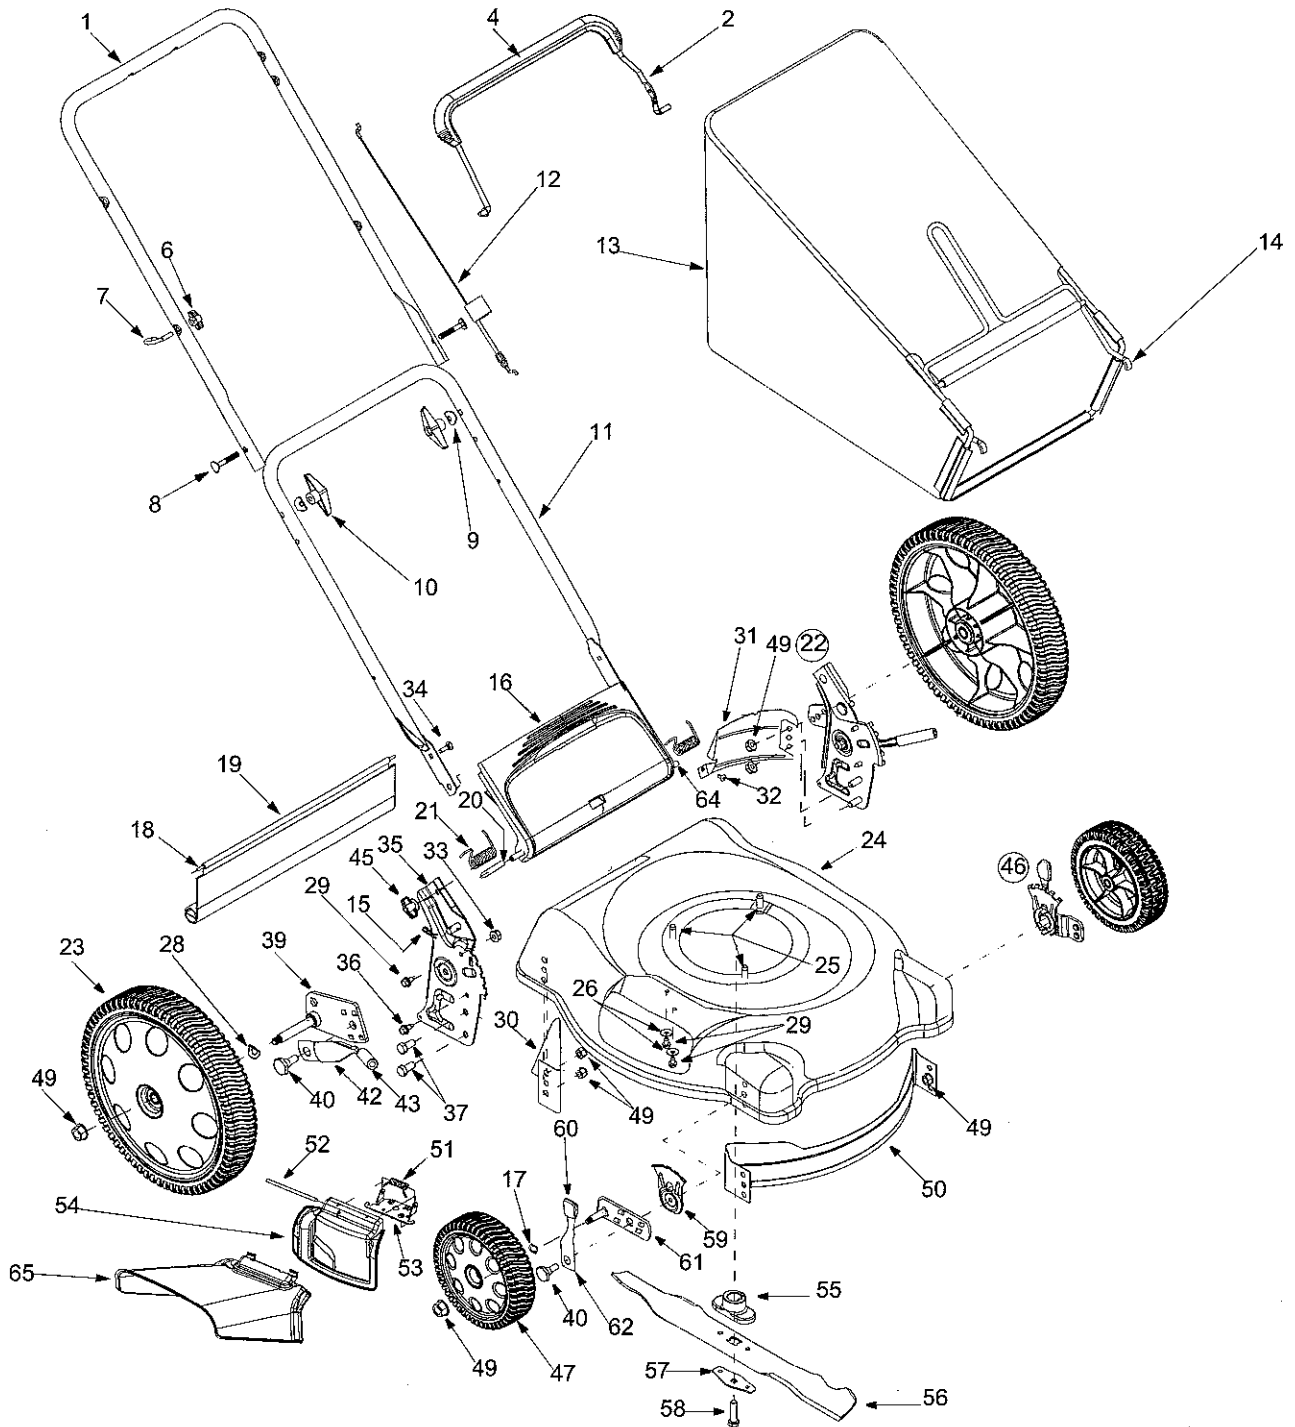

SECTION 10: PARTS LIST FOR MODEL 546

Model 546

Ref. No.	Part No.	Part Description	Ref. No.	Part No.	Part Description
1	749-1092A	Upper Handle	34.	710-0703	Hex Carriage Screw 1/4-20
2	747-1161A	Control Handle	35.	687-02033	Handle Bracket — RH
4	731-04204	Deluxe Bail Cover		687-02031	Handle Bracket — LH
6.	720-0279	Handle Knob	36	710-1652	TT Screw 1/4-14 x 625
7.	710-1205	Rope Guide	37	710-0216	Hex Screw 3/8-16 x 0.75
8.	710-1174	Carriage Bolt 5/16-18 x 2"	39.	687-02039	Pivot Arm Assembly — RH
9	736-0451	Shoulder Washer 320 ID x .930 OD		687-02040	Pivot Arm Assembly — LH
10.	720-0284	Wing Nut	40	738-0507B	Shoulder Screw
11	749-0928A	Lower Handle	42.	732-0866	Spring Lever
12.	746-1130	Control Cable 40"	43.	720-0312	Spring Lever Grip
13.	664-04011	Grass Bag	45.	712-0397	Wing Nut
14.	747-04080	Grass Bag Frame	46	687-02074	Front Height Adjuster Assembly — RH
15	714-0104	Hairpin Clip		687-02075	Front Height Adjuster Assembly — LH
16	731-04134	Grass Bag Door	47	734-04033	Front Wheel: 8 x 2
17.	736-0504	Wave Washer .510 x .750 x .017	49.	712-0431	Flange Lock Nut 3/8-16
18.	732-0700	Wire Rod	50.	782-5002A	Front Baffle
19.	731-1236	Trail shield	51.	732-1014	Torsion Spring
20.	750-04162	Spacer .375 O.D x 50 I.D. x 1.02"	52.	747-0710	Hinge Pin
21.	732-04090	Torsion Spring — RH	53	17032A	Chute Deflector Adapter
	732-04089	Torsion Spring — LH	54	687-02055	Mulching Plug
22.	687-02056	Handle Bracket Assembly — RH	55	748-0376C	Blade Adapter
	687-02057	Handle Bracket Assembly — LH	56	742-0741	21" Mulching Blade
23.	734-04019	Rear Wheel: 12 x 2 125	57.	736-0524A	Blade Bell Support
24.	787-01104	Deck 21"	58.	710-1044	Hex Cap Screw 3/8-24 x 1 5
25	710-0654A	Hex Washer Screw 3/8-16 x 1 0	59	15261A	Height Adjustment Plate
26.	736-0270	Bell Washer .265 ID x .75 OD	60.	720-0426	Knob
28.	736-0182	Spring Washer 500 x 1.00 x .022	61	687-02077	Pivot Arm Assembly — RH
29.	710-0599	Screw 1/4-20 x 500		687-02076	Pivot Arm Assembly — LH
30.	782-5004A	Rear Baffle - RH	62.	732-0404	Spring Lever
31	782-5003	Rear Baffle - LH	64.	747-0996	Chute Door Pivot Rod
32.	710-1017	Tap Screw 1/4-14 x .625	65	731-04177	Side Discharge Deflector
33.	712-3005	Flange Lock Nut 3/8-16			