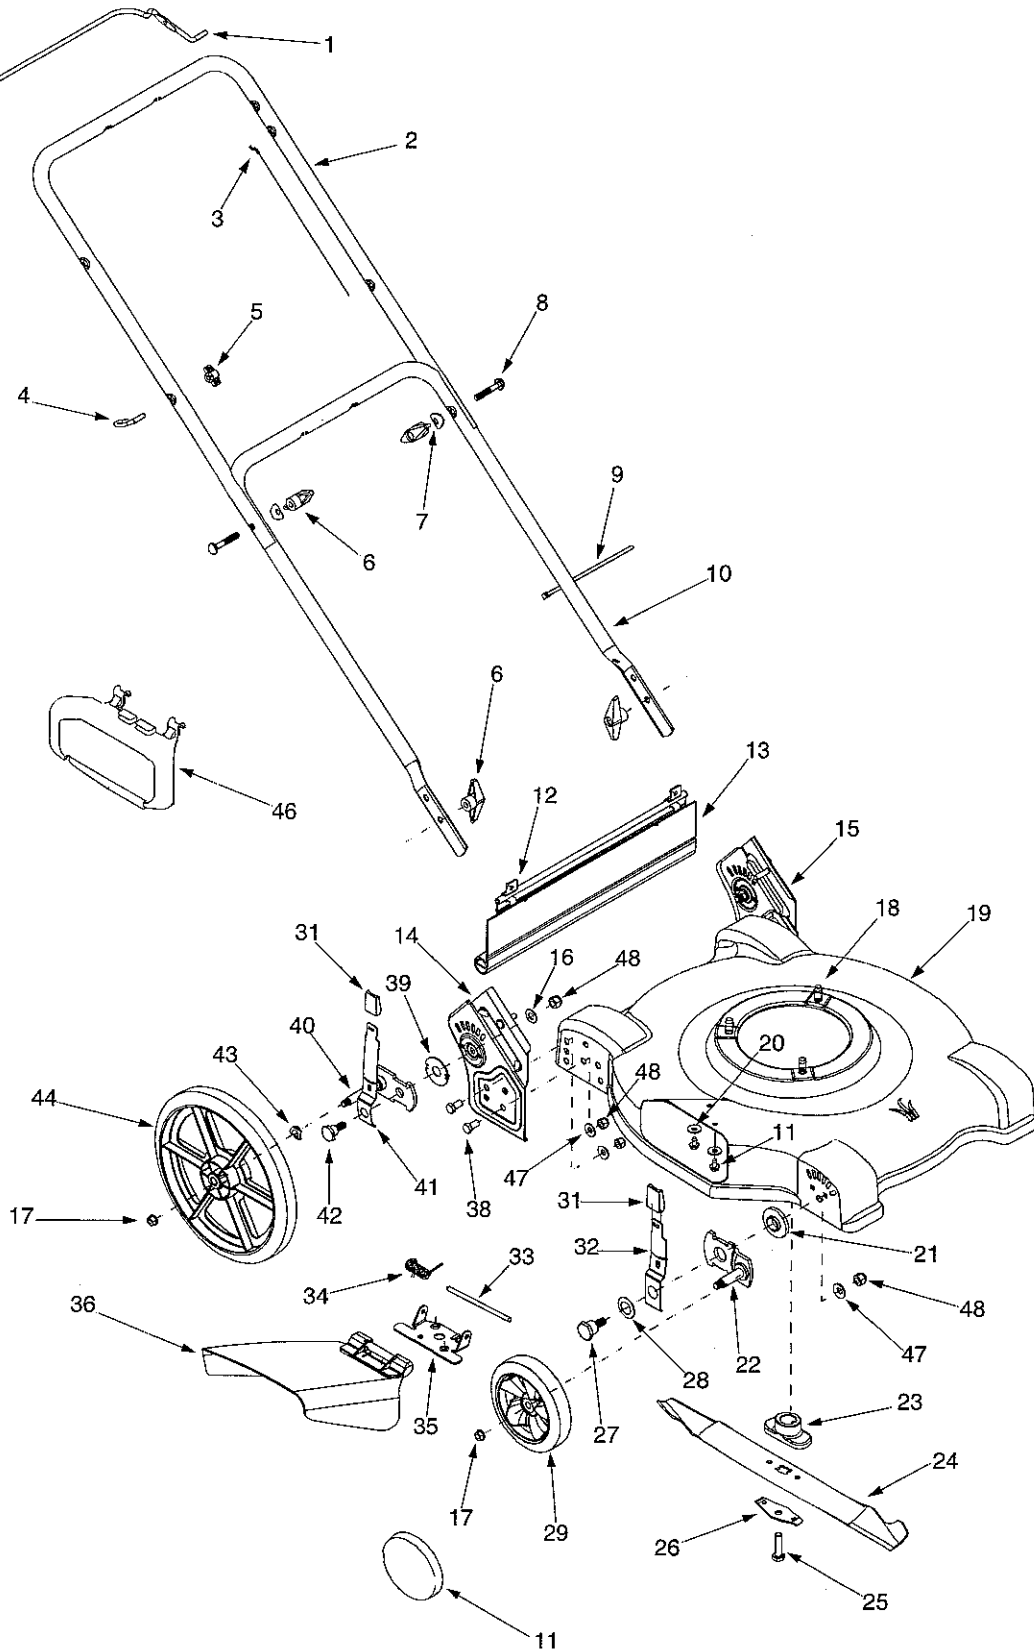

Models 500 thru 509

Models 500 thru 509

Ref. No.	Part No.	Part Description	Ref. No.	Part No.	Part Description
1.	747-1161A	Blade Control Handle	23.	748-0376C	Blade Adapter
2.	749-1092A	Upper Handle	24.	742-0642A	Blade 22"
3.	746-0957	Blade Control Cable - B&S 37.25" LG		742-0742A	Mulching Blade 22" (If Equipped)
	746-1130	Blade Control Cable - B&S 40" LG	25.	710-1044	Hex Cap Screw 3/8-24 x 1.5
	746-1091	Blade Control Cable - Tec 50" LG	26.	736-0524A	Blade Bell Support
4.	710-1205	Eye Bolt	27.	738-1172	Shoulder Screw 3/8 - 16 x .302
5.	720-0279	Wing Nut	28.	736-0741	Bell Washer 760 ID x 1.25 OD
6.	720-0284	Wing Nut	29.	734-1988	Front Wheel Assembly 7 x 1.8
7.	736-0451	Shoulder Washer 320 ID x .93 OD		734-1980	Front Wheel Assembly 7 x 2
8.	710-1174	Carriage Bolt 5/16-18 x 2.0	31.	720-0426	Height Adjuster Knob
9.	725-0157	Cable Tie	32.	732-1026	Front Spring Lever
10.	749-04037	Lower Handle	33.	747-0710	Hinge Pin
11.	731-0981A	Hub Caps (If Equipped)	34.	732-1014	Torsion Spring
12.	17098	Hinge Clip	35.	731-1035B	Chute Hinge
13.	731-2280	Trail Shield	36.	731-1034B	Side Discharge Chute Assembly
14.	682-3062A	Handle Bracket Assembly - RH	38.	710-0216	Hex Cap Screw 3/8-16 x .75
15.	682-3063A	Handle Bracket Assembly - LH	39.	741-0717	Thrust Bearing 688 ID x 1.938 OD
16.	736-3050	Flat Washer .406 ID x .812 OD	40.	682-0093	Rear Pivot Arm Assembly
17.	712-0431	Lock Nut 3/8 -16	41.	732-0984B	Rear Spring Lever
18.	710-0654A	Hex Washer Screw 3/8-16 x 1.0	42.	738-1127	Shoulder Screw 3/8 - 16 x .442
19.	687-02045	Deck Assembly 22"	43.	736-0182	Spring Washer
	687-02048	Deck Assembly 22" (No Sprigs)	44.	734-1864	Rear Wheel Assembly 14 x 1.8
20.	736-0270	Bell Washer .265 x .75		734-1861	Rear Wheel Assembly 14 x 2
21.	741-0751	Height Adjuster Bearing	46.	731-04197	Snap Mulching Plug (If Equipped)
22.	682-0113	Pivot Arm Assembly	47.	736-0105	Washer Spacer .401 ID x .870 OD
			48.	712-0130	Hex Lock Nut 3/8-16