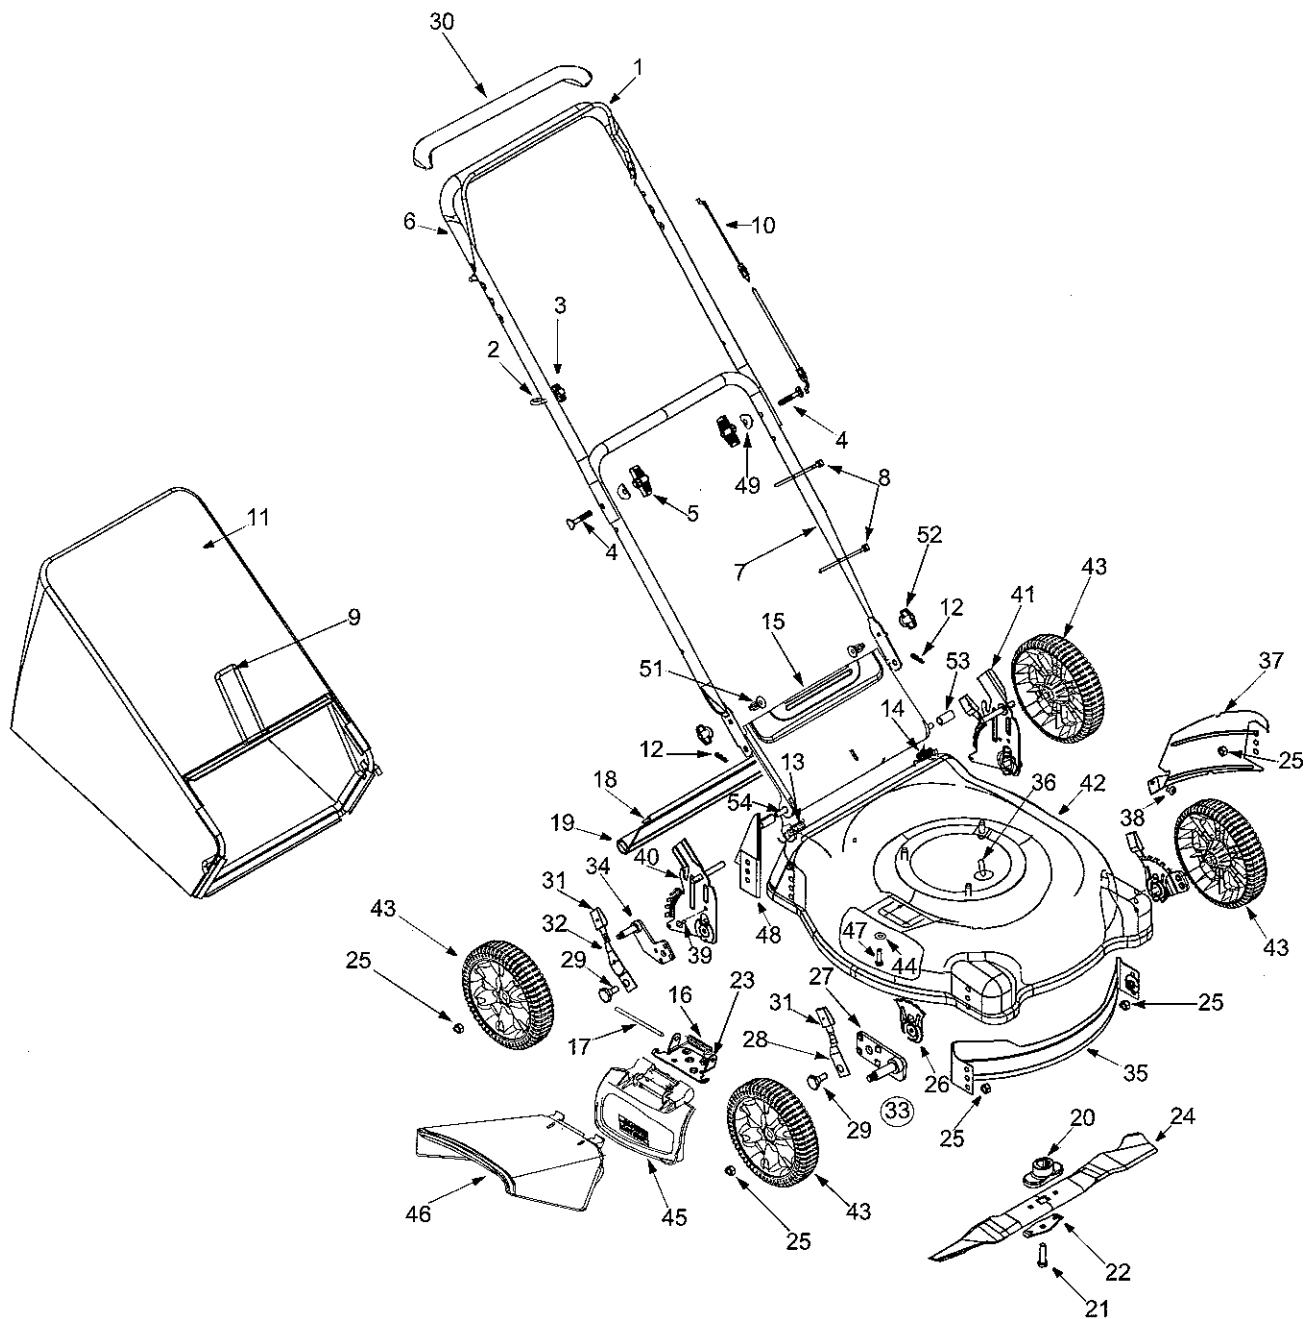

SECTION 11: PARTS LIST FOR MODEL 436

Model 436

Ref. No.	Part No.	Description	Ref. No.	Part No.	Description
1	747-1161A	Control Handle	28	732-0404	Front Spring Lever
2	710-1205	Rope Guide	29	738-0507B	Shld Bolt 5" Dia. x 357"
3	720-0279	Handle Knob 1/4-20 Thd	30	731-04204	Deluxe Bail Cover
4	710-1174	Curved Hd Bolt 5/16-18 x 2"	31	720-0426	Spring Lever Knob
5	720-0284	Hand Knob	32	732-04175	Rear Spring Lever
6	749-1092A	Upper Handle	33	687-02074	Height Adj Assy. Comp - RH
7	749-0928A	Lower Handle		687-02075	Height Adj Assy. Comp - LH
8	726-0240	Cable Tie	34	687-02071	Pivot Arm R H.
9	747-04080	Grass Catcher Frame		687-02070	Pivot Arm L.H.
10	746-1130	Control Cable	35	782-5002A	Front Baffle
11	664-04011	Grass Bag	36	710-0654A	Hex L-Wash Scr. 3/8-16 x 1"
12	714-0104	Int. Cotter Pin 5/16" Dia.	37	782-5003	Rear Baffle - LH
13	732-04090	Door Spring - R.H.	38	710-1017	Torx Mach AB-Tap Scr 1/4 x 62"
14	732-04089	Door Spring - L H	39	710-1652	HexIndWash. Scr. 1/4-20: 625
15	731-04134	Rear Discharge Door	40	787-01144	Handle Bracket - RH
16	732-1014	Torsion Spring	41	787-01143	Handle Bracket - LH
17	747-0710	Hinge Pin	42	787-01104	Deck 21"
18	732-0700	Wire Rod	43	734-04033	Wheel Complete
19	731-1236	Rear Flap	44	736-0270	Bell Washer 1/4" I.D.
20	748-0376C	Blade Adapter w/Star	45	687-02055	Hinged Mulching Plug
21	710-1044	Hex Bolt 3/8-24 x 1 5" Lg	46	731-04177	Side Chute Deflector
22	736-0524A	Blade Bell Support	47	710-0599	Hex Hd Self-Tp Scr 1/4-20 x 5"
23	17032A	Deflector Chute Adapter	48	782-5004A	Rear Baffle - RH
24	742-0741	21" Mulching Blade w/Star	49	736-0451	Shoulder Washer
25	712-0431	Flange Nut 3/8-16 Thd.	51	710-0703	Hex Carriage Screw 1/4-20
26	15261A	Height Adj Plate	52	712-0397	Wing Nut
27	687-02077	Pivot Arm Assembly - RH	53	750-04162	Spacer, 375OD x 50ID
	687-02076	Pivot Arm Assembly - LH	54	747-04035	Rear Door Pivot Rod