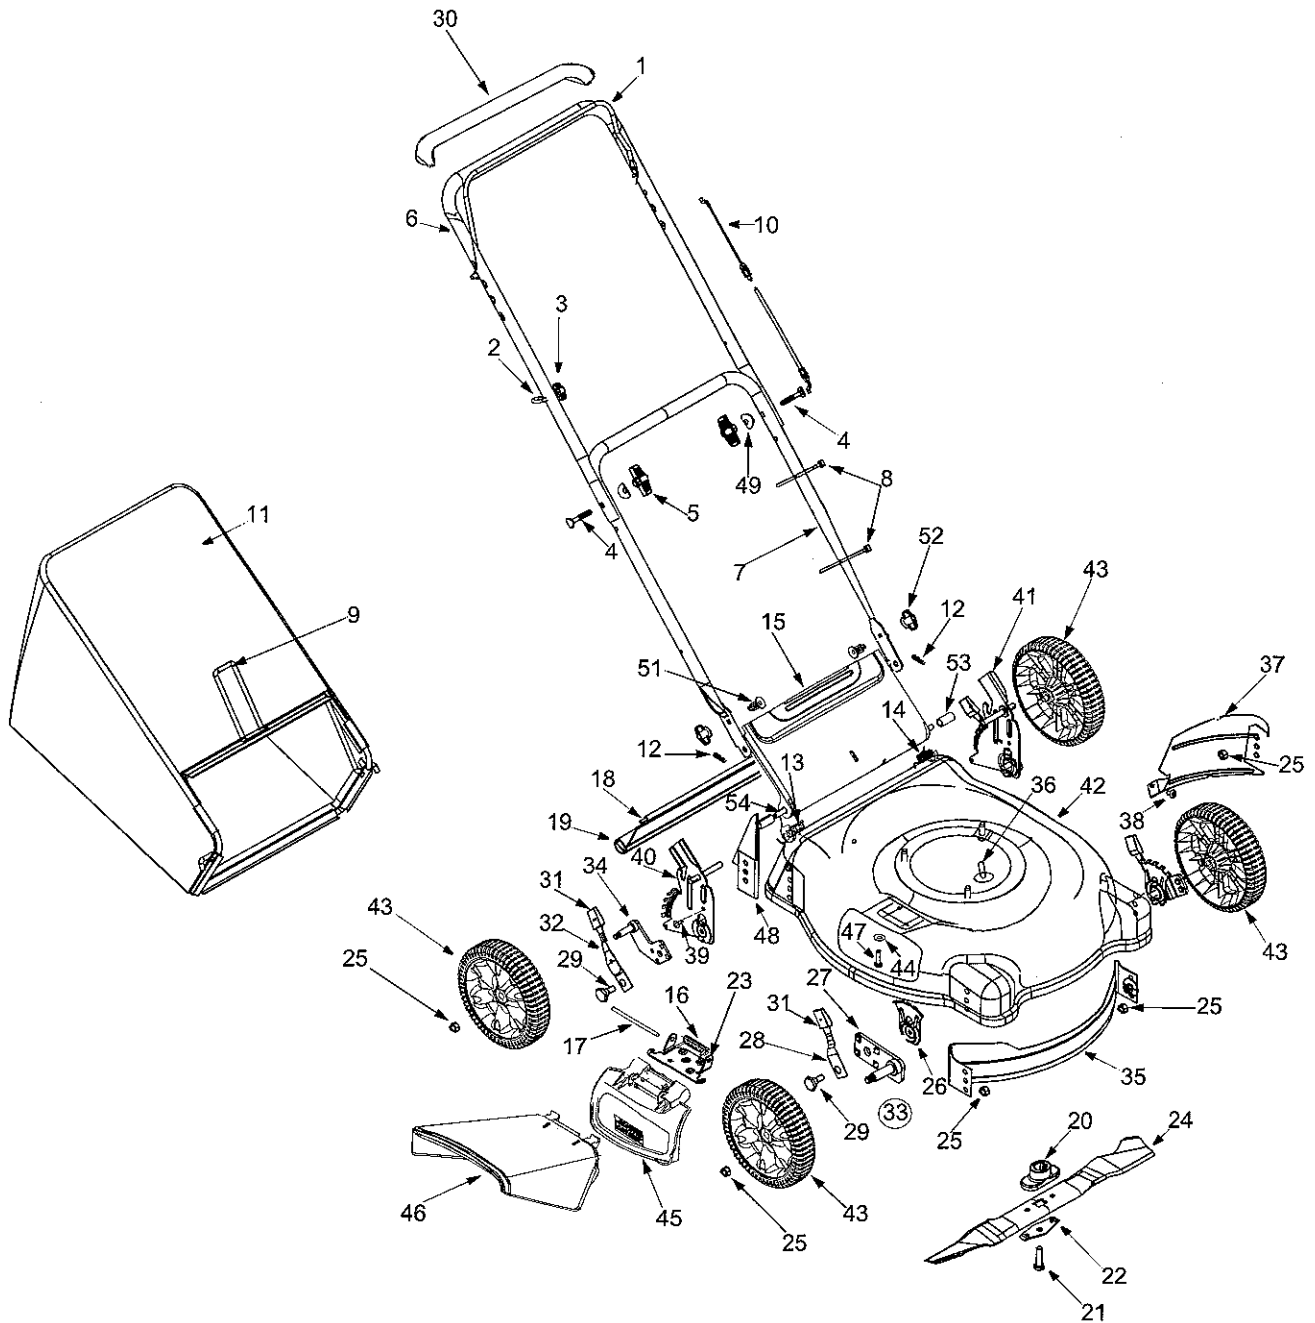

SECTION 11: PARTS LIST FOR MODEL 436

Model 436

Ref. No.	Part No.	Description	Ref. No.	Part No.	Description
1	747-1161A	Control Handle	28	732-0404	Front Spring Lever
2	710-1205	Rope Guide	29	738-0507B	Shld Bolt 5" Dia x .357"
3	720-0279	Handle Knob 1/4-20 Thd.	30	731-04204	Deluxe Bail Cover
4	710-1174	Curved Hd. Bolt 5/16-18 x 2"	31	720-0426	Spring Lever Knob
5	720-0284	Hand Knob	32	732-04175	Rear Spring Lever
6	749-1092A	Upper Handle	33	687-02074	Height Adj Assy. Comp - RH
7	749-0928A	Lower Handle		687-02075	Height Adj Assy. Comp - LH
8	726-0240	Cable Tie	34	687-02071	Pivot Arm R H
9	747-04080	Grass Catcher Frame		687-02070	Pivot Arm L H.
10	746-1130	Control Cable	35	782-5002A	Front Baffle
11	664-04011	Grass Bag	36	710-0654A	Hex L-Wash Scr 3/8-16 x 1"
12	714-0104	Int Cotter Pin 5/16" Dia	37	782-5003	Rear Baffle - LH
13	732-04090	Door Spring - R H	38	710-1017	Torx Mach AB-Tap Scr 1/4 x 62"
14	732-04089	Door Spring - L H	39	710-1652	HexIndWash. Scr 1/4-20: 625
15	731-04134	Rear Discharge Door	40	787-01144	Handle Bracket - RH
16	732-1014	Torsion Spring	41	787-01143	Handle Bracket - LH
17	747-0710	Hinge Pin	42	787-01104	Deck 21"
18	732-0700	Wire Rod	43	734-04033	Wheel Complete
19	731-1236	Rear Flap	44	736-0270	Bell Washer 1/4" I D.
20	748-0376C	Blade Adapter w/Star	45	687-02055	Hinged Mulching Plug
21	710-1044	Hex Bolt 3/8-24 x 1.5" Lg	46	731-04177	Side Chute Deflector
22	736-0524A	Blade Bell Support	47	710-0599	Hex Hd Self-Tp Scr 1/4-20 x 5"
23	17032A	Deflector Chute Adapter	48	782-5004A	Rear Baffle - RH
24	742-0741	21" Mulching Blade w/Star	49	736-0451	Shoulder Washer
25	712-0431	Flange Nut 3/8-16 Thd.	51	710-0703	Hex Carriage Screw 1/4-20
26	15261A	Height Adj. Plate	52	712-0397	Wing Nut
27	687-02077	Pivot Arm Assembly - RH	53	750-04162	Spacer, 375OD x 50ID
	687-02076	Pivot Arm Assembly - LH	54	747-04035	Rear Door Pivot Rod