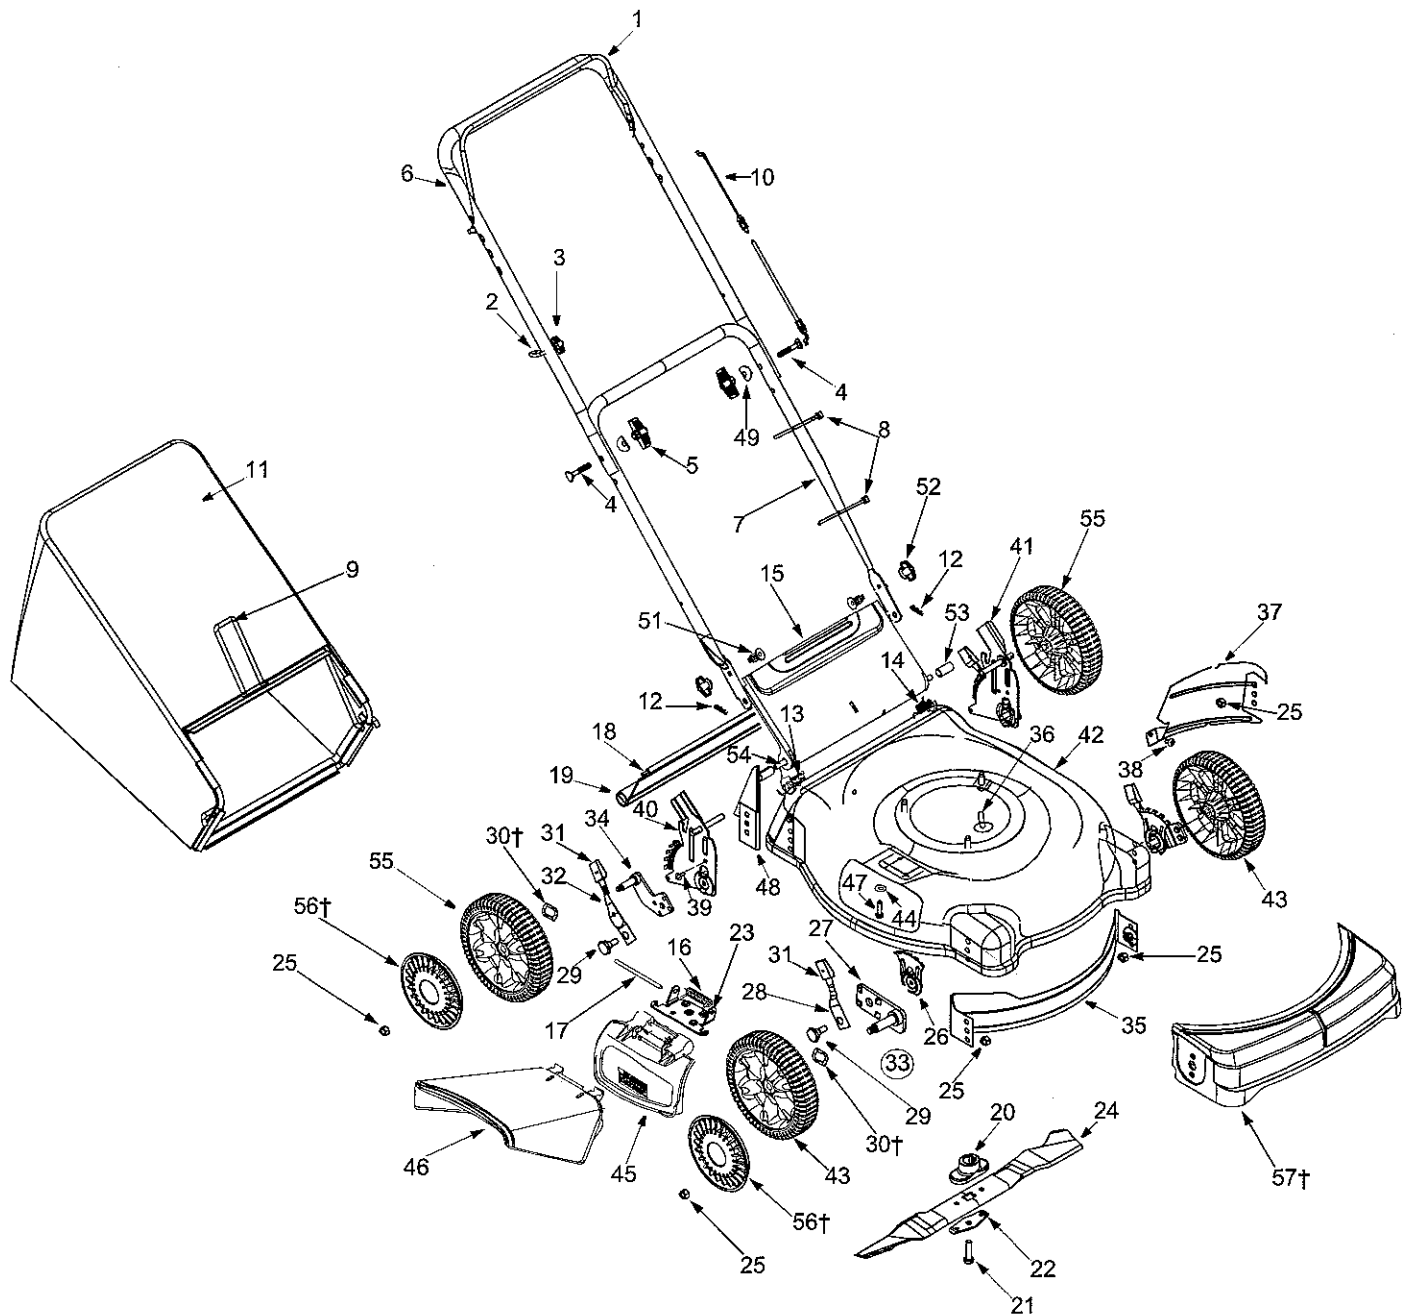

SECTION 11: PARTS LIST FOR MODEL SERIES 430

† If Equipped

Model Series 430

Ref. No.	Part No.	Description	Ref. No.	Part No.	Description
1.	747-1161A	Control Handle	30.	736-0504†	Wave Washer
2.	710-1205	Rope Guide	31.	720-0426	Spring Lever Knob
3.	720-0279	Handle Knob 1/4-20 Thd	32.	732-04175	Rear Spring Lever
4.	710-1174	Curved Hd Bolt 5/16-18 x 2"	33.	687-02074	Height Adj. Assy Comp - RH (8" Whl)
5.	720-0284	Hand Knob		687-02100	Height Adj. Assy Comp - RH (7" Whl)
6.	749-1092A	Upper Handle		687-02075	Height Adj. Assy. Comp - LH (8" Whl)
7.	749-0928A	Lower Handle		687-02099	Height Adj. Assy. Comp. - LH (7" Whl)
8.	726-0240	Cable Tie	34.	687-02071	Pivot Arm R.H.
9.	747-04080	Grass Catcher Frame		687-02070	Pivot Arm L.H.
10.	746-1130	Control Cable - 40"	35.	782-5002A	Front Baffle
	746-1137	Control Cable - 53"	36.	710-0654A	Hex L-Wash Scr 3/8-16 x 1"
11.	664-04027	Grass Bag	37.	782-5003	Rear Baffle - LH
12.	714-0104	Int. Cotter Pin 5/16" Dia	38.	710-1017	Torx Mach AB-Tap Scr. 1/4 x.62"
13.	732-04090	Door Spring - R.H.	39.	710-1652	HexIndWash. Scr. 1/4-20: 625
14.	732-04089	Door Spring - L.H.	40.	787-01144	Handle Bracket - RH
15.	731-04134	Rear Discharge Door	41.	787-01143	Handle Bracket - LH
16.	732-1014	Torsion Spring	42.	787-01104	Deck 21"
17.	747-0710	Hinge Pin	43.	734-04086	Front Wheel 7" x 1.8"
18.	732-0700	Wire Rod		734-2004A	Front Wheel 8" x 2.125"
19.	731-1236	Rear Flap	44.	736-0270	Bell Washer 1/4" I D
20.	748-0376C	Blade Adapter w/Star	45.	687-02055	Hinged Mulching Plug
21.	710-1044	Hex Bolt 3/8-24 x 1.5" Lg.	46.	731-04177	Side Chute Deflector
22.	736-0524A	Blade Bell Support	47.	710-0599	Hex Hd Self-Tp Scr 1/4-20 x.5"
23.	17032A	Deflector Chute Adapter	48.	782-5004A	Rear Baffle - RH
24.	742-0741	21" Mulching Blade w/Star	49.	736-0451	Shoulder Washer
25.	712-0431	Flange Nut 3/8-16 Thd.	51.	710-0703	Hex Carriage Screw 1/4-20
26.	15261A	Height Adj. Plate	52.	712-0397	Wing Nut
27.	687-02077	Pivot Arm Assembly - RH (8" Wheels)	53.	750-04162	Spacer, 375OD x.50ID
		Pivot Arm Assembly - LH (7" Wheels)	54.	747-04035	Rear Door Pivot Rod
	687-02076	Pivot Arm Assembly - LH (8" Wheels)	55.	734-04087	Rear Wheel 8" x 1.8"
		Pivot Arm Assembly - RH (7" Wheels)		734-2004A	Rear Wheel 8" x 2.125"
28.	732-0404	Front Spring Lever	56.	731-1426A†	Hub Cap - Radial Spoke Yellow
29.	738-0507B	Shld. Bolt.5" Dia. x.357"	57.	731-1506†	Front Cover

† If Equipped