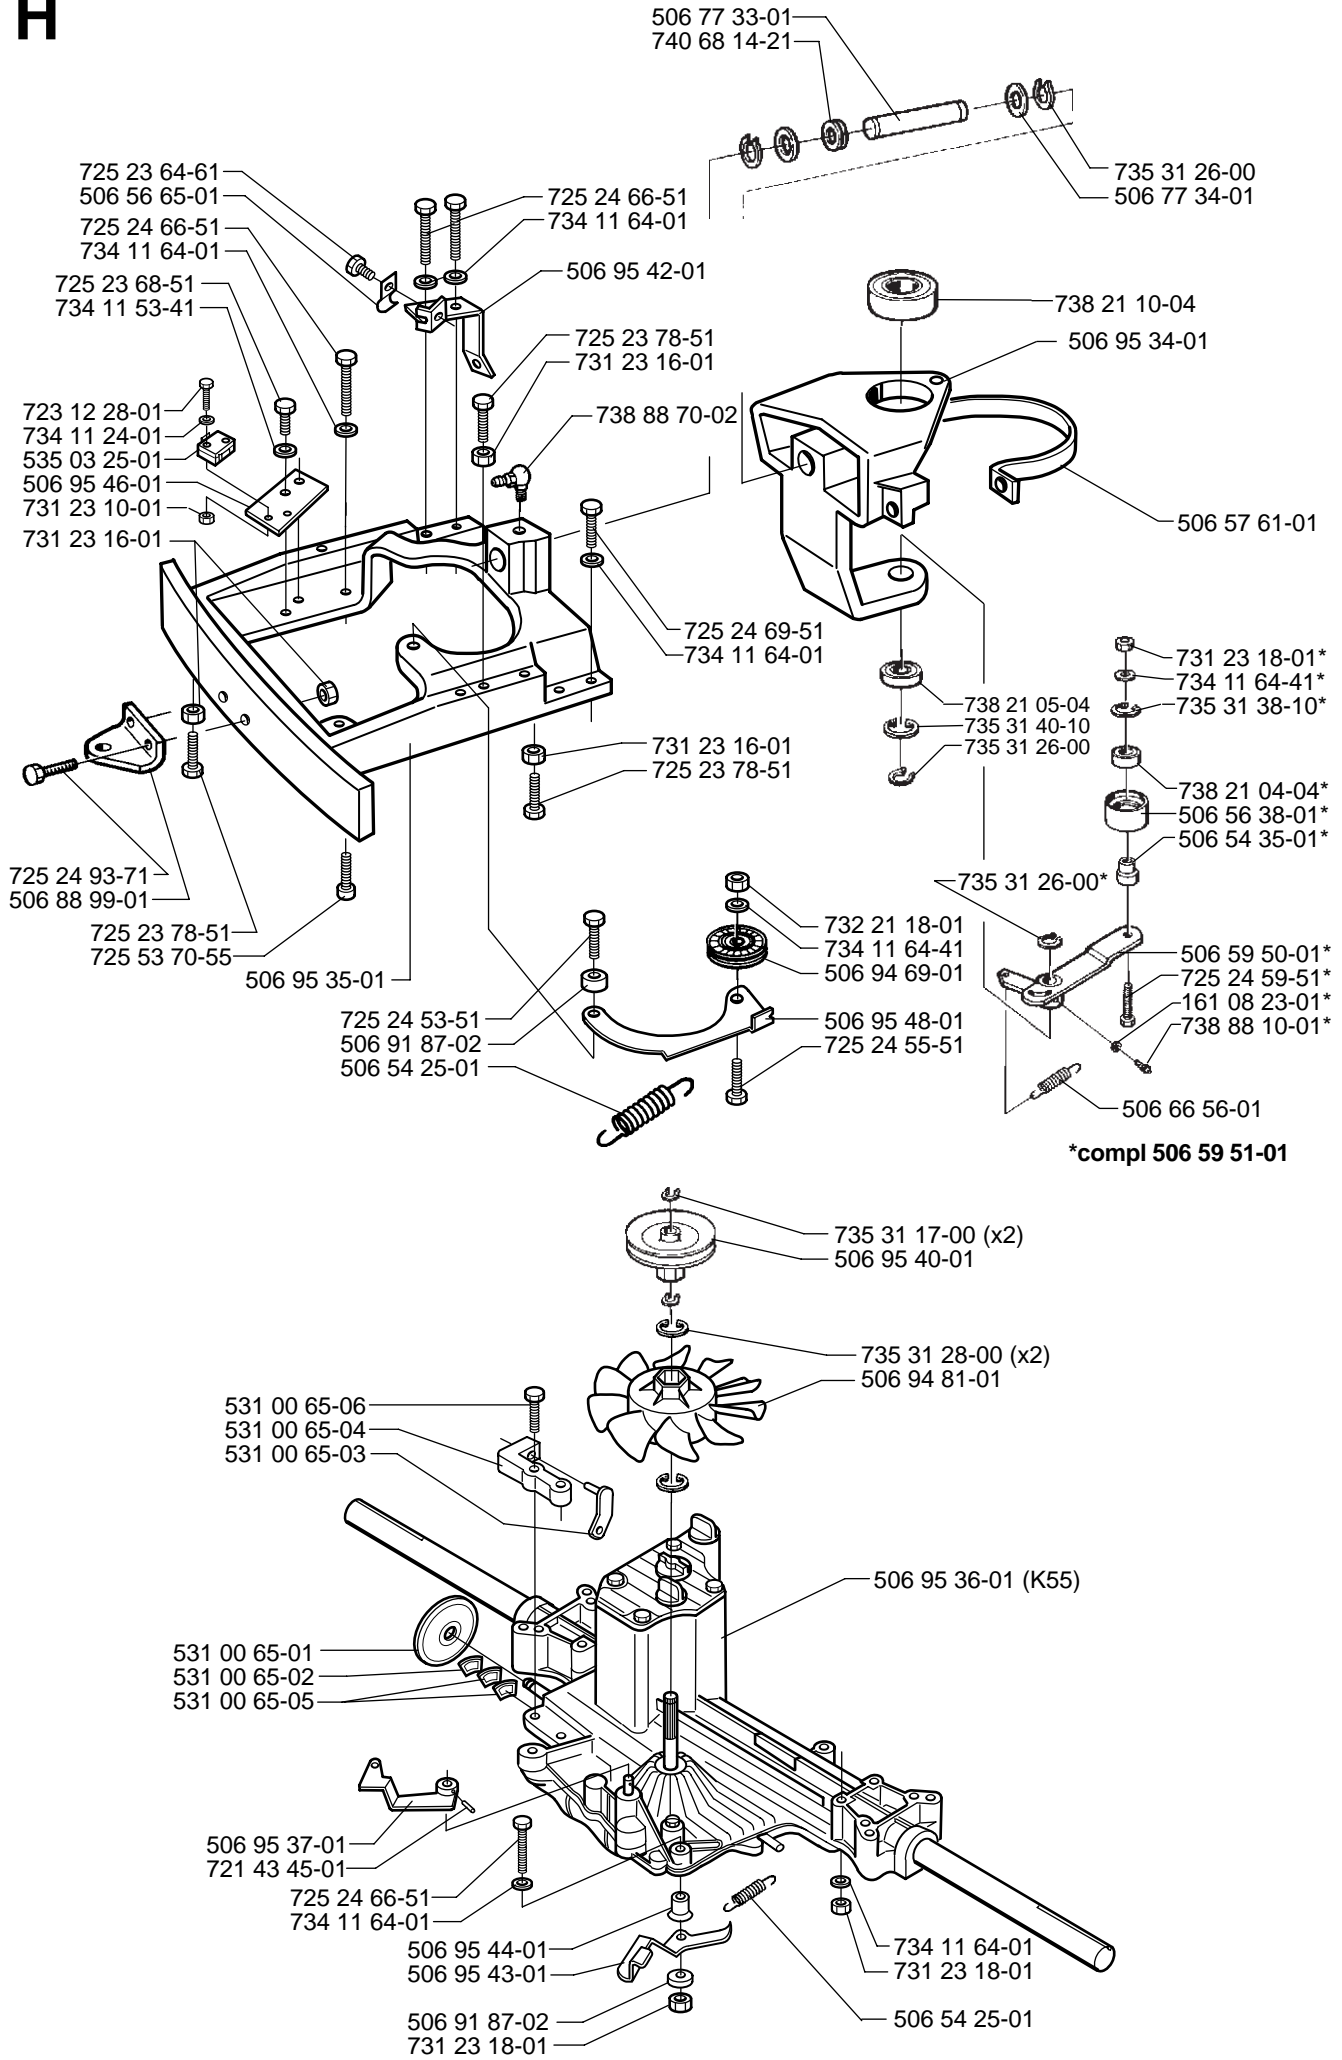

**A**

**B**

\*compl 506 91 32-04

**C**

**D**

**xxx xx xx-xx** = New part,  
Neues teil,  
Nouvelle piece,  
Nueva pieza,  
Ny detalj

**E**

**F**

**xxx xx xx-xx** = New part, Neues teil, Nouvelle piece, Nueva pieza, Ny detalj

**H**

**G**

15,5 hp B & S Diamond plus

**I**

**xxx xx xx-xx** = New part, Neues teil, Nouvelle piece, Nueva pieza, Ny detalj

**J**

\*compl 506 75 11-07 (a)  
\*compl 506 75 11-06 (b)

**BIOCLIP**

(a) = Yttre. Outer. Exterieur. Äusser. Ulko.  
(b) = Mitten. Center. Centre. Zentrum. Keski.

xxx xx xx-xx = New part,  
Neues teil,  
Nouvelle piece,  
Nueva pieza,  
Ny detalj