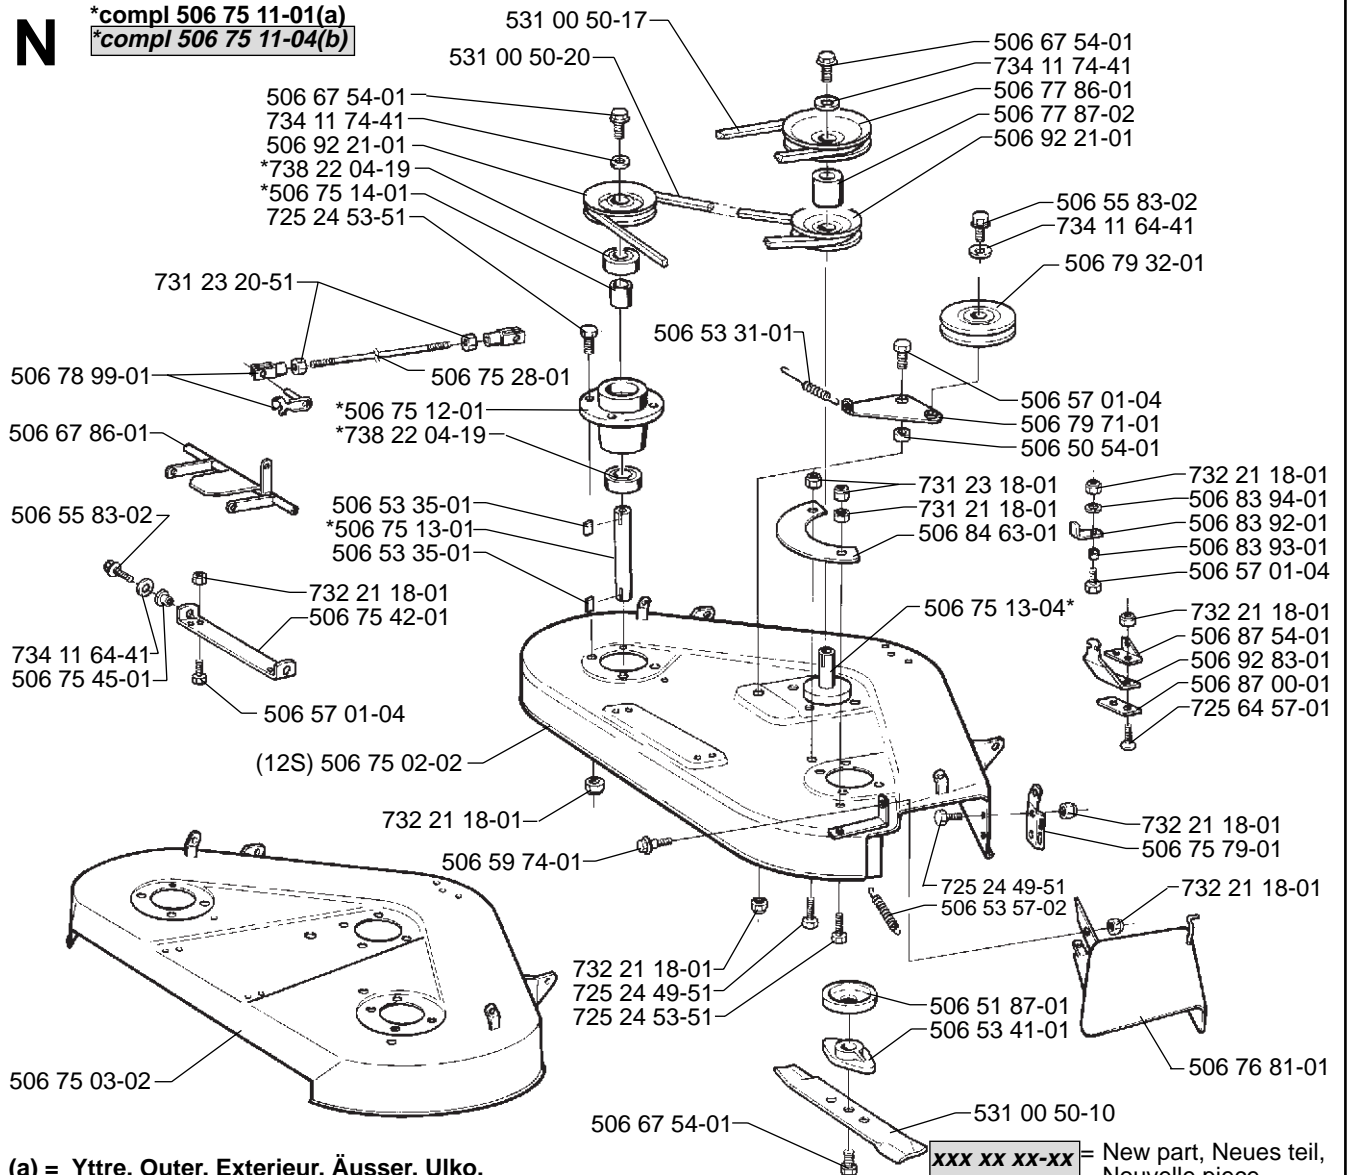

N

*compl 506 75 11-01(a)
*compl 506 75 11-04(b)