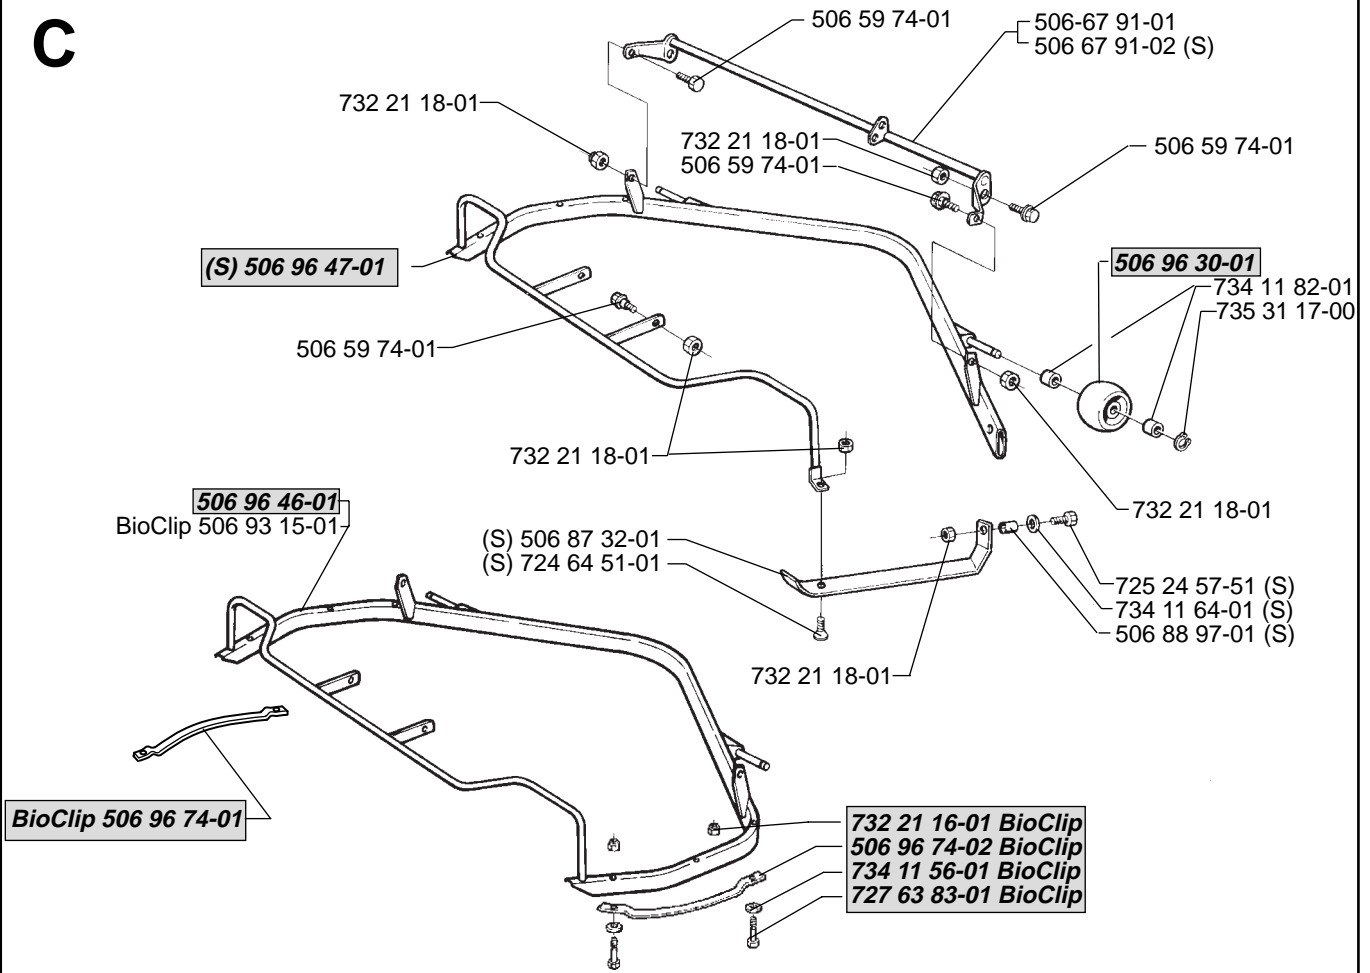

**A**

**B**

\*compl 506 91 32-04

**C**

**D**

**xxx xx xx-xx** = New part,  
Neues teil,  
Nouvelle piece,  
Nueva pieza,  
Ny detalj

**E**

**F**

**xxx xx xx-xx** = New part, Neues teil, Nouvelle piece, Nueva pieza, Ny detalj

**H**

**G**

15,5 hp B & S Diamond plus

**I**

**xxx xx xx-xx** = New part, Neues teil, Nouvelle piece, Nueva pieza, Ny detalj

**J**