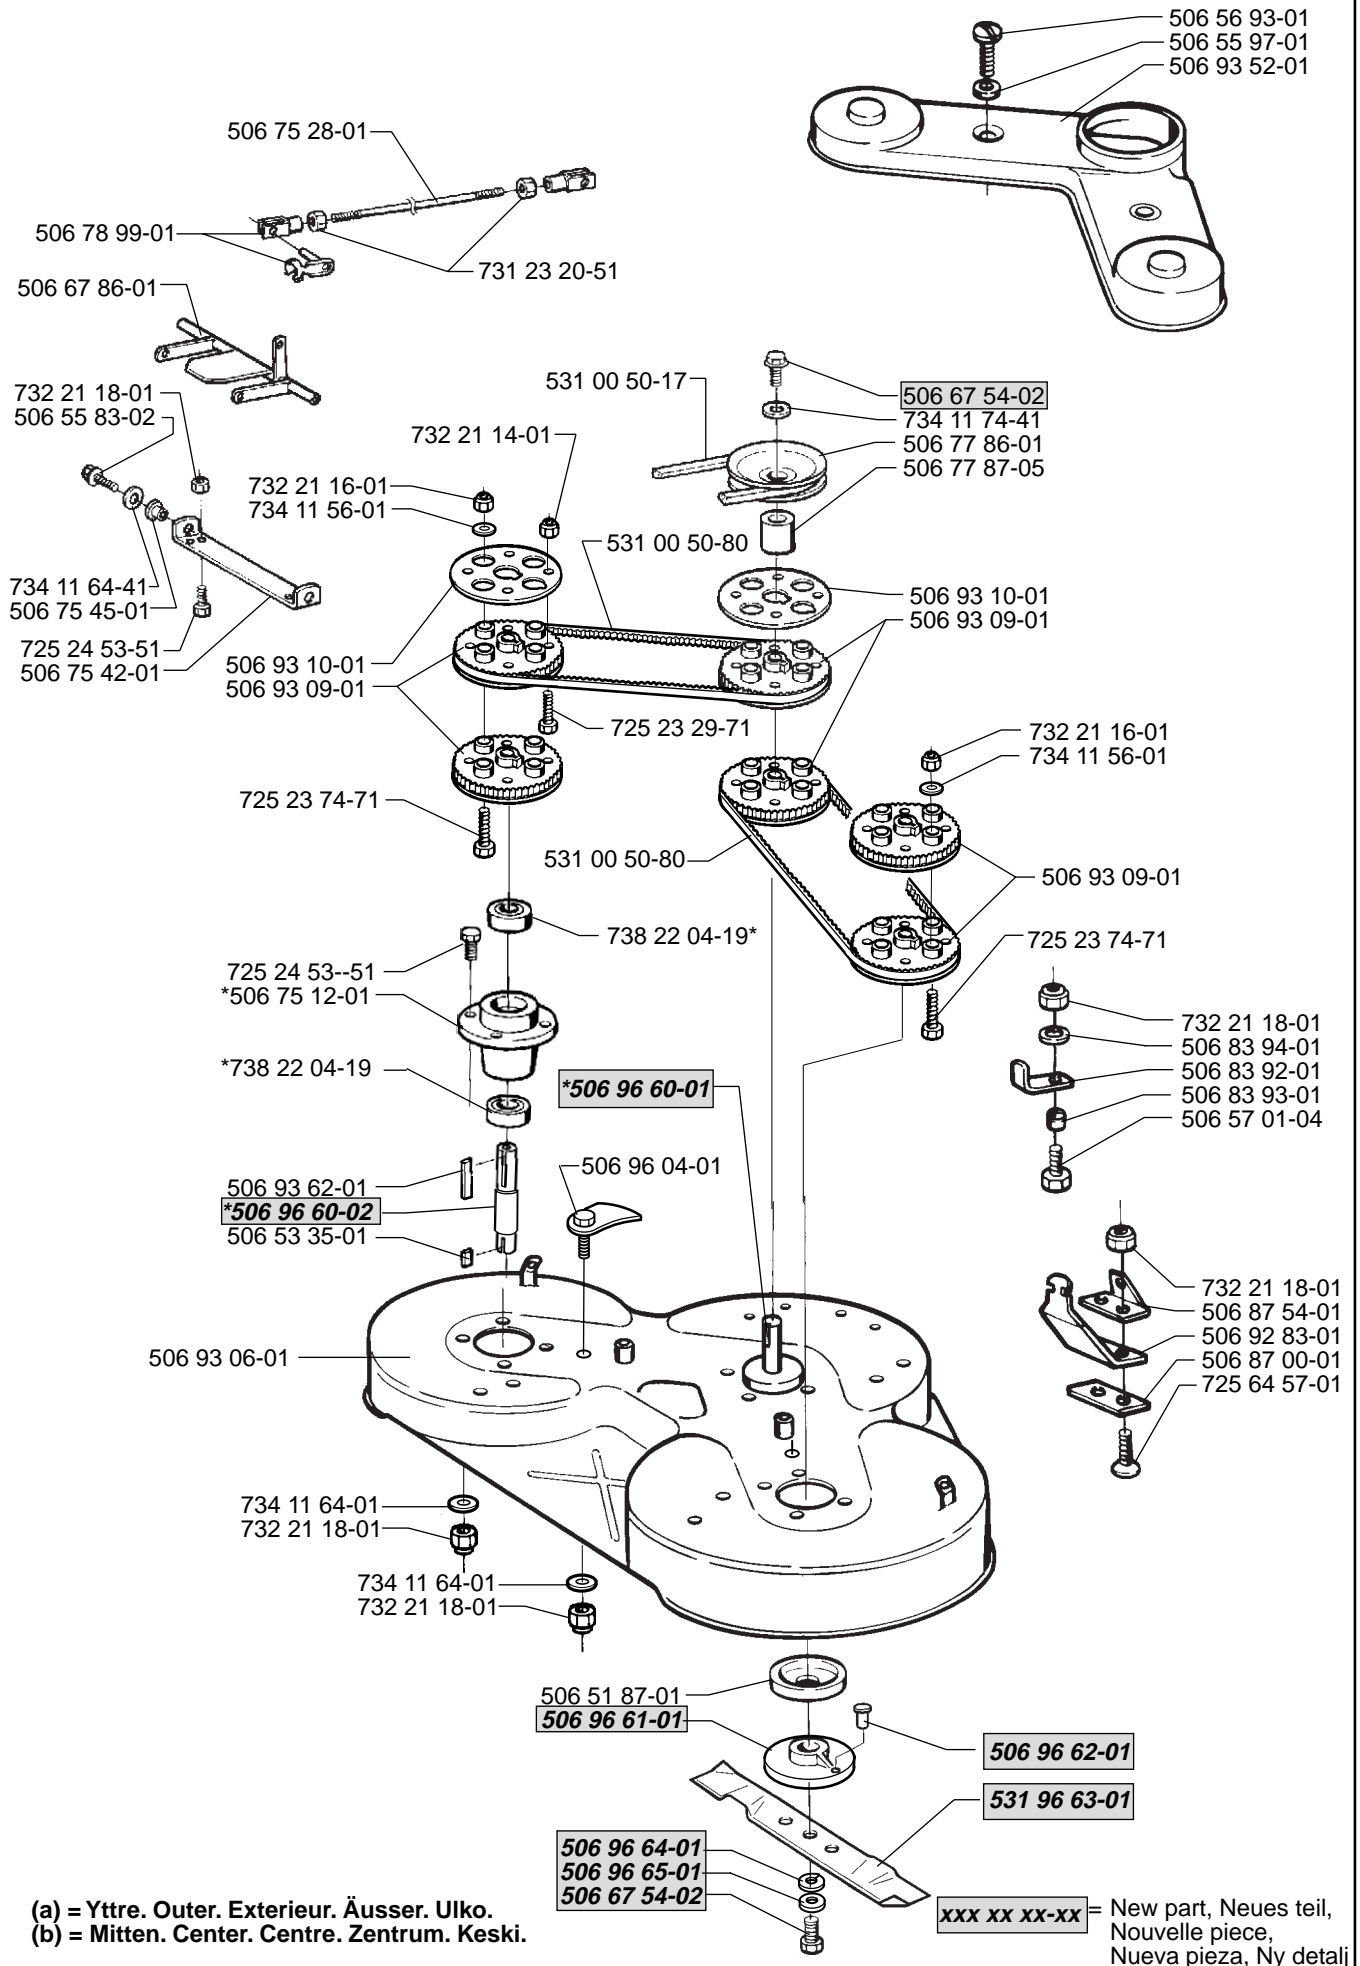

Reserve onderdelen

Repuestos

Reservdelar

A

B

*compl 506 91 32-04

C

D

J

xxx xx xx-xx = New part,
Neues teil,
Nouvelle piece,
Nueva pieza,
Ny detalj

K

L

M

N

***compl 506 75 11-01(a)**
***compl 506 75 11-04(b)**

(a) = Yttre. Outer. Exterieur. Äusser. Ulko.
 (b) = Mitten. Centre. Centre. Zentrum. Keski.

xxx xx xx-xx = New part, Neues teil, Nouvelle piece, Nueva pieza, Ny detalj

R

*compl 506 75 11-07 (a)
*compl 506 75 11-06 (b)

BIOCLIP

(a) = Yttre. Outer. Exterieur. Äusser. Ulko.
(b) = Mitten. Center. Centre. Zentrum. Keski.

xxx xx xx-xx = New part, Neues teil,
Nouvelle piece,
Nueva pieza, Ny detalj