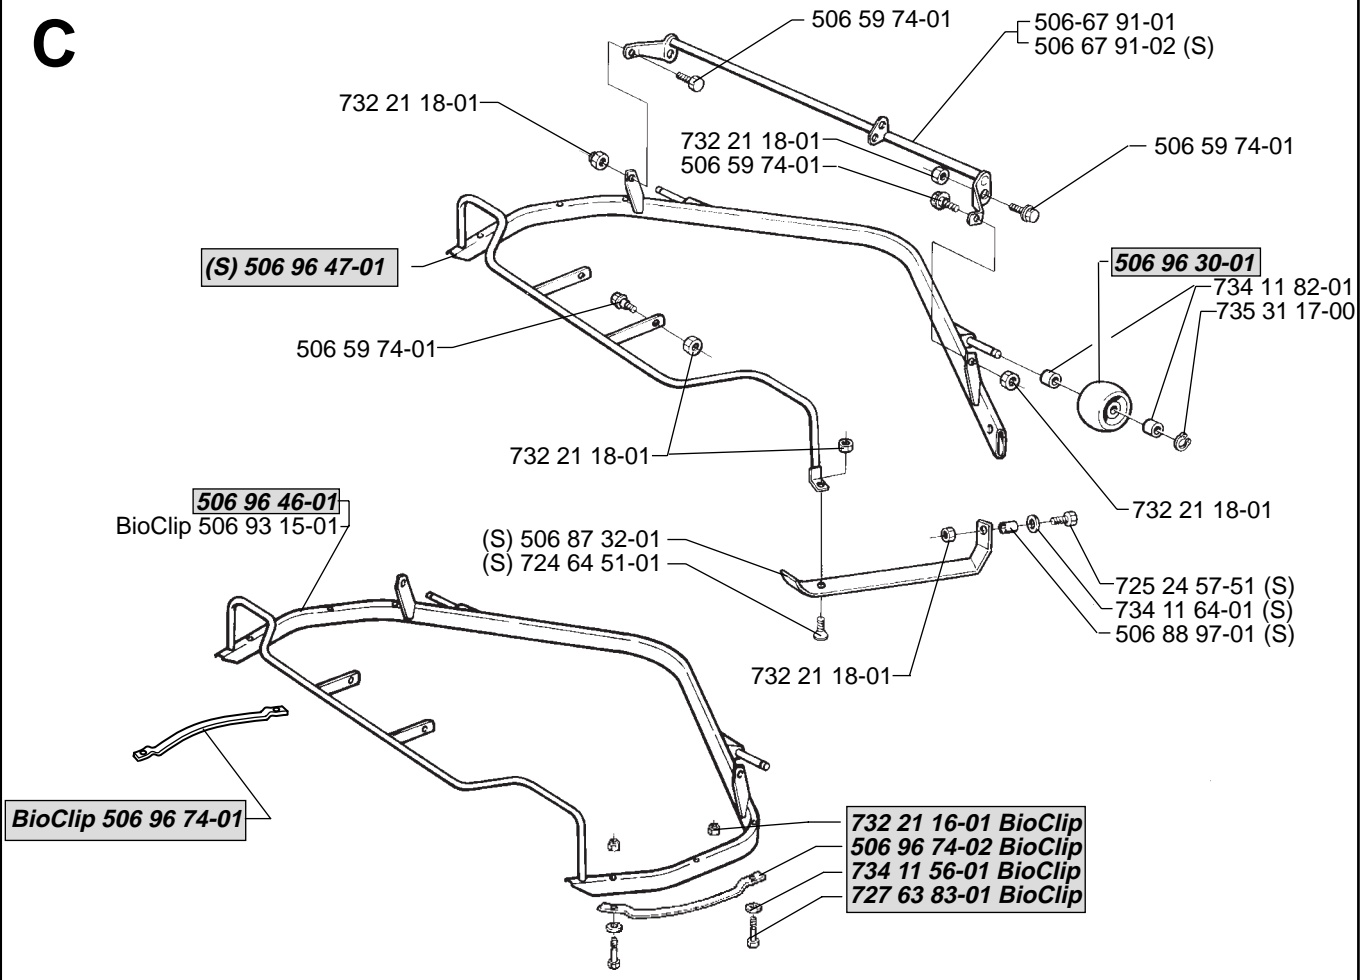

For Husqvarna Parts Call 606-678-9623 or 606-561-4983

 **Husqvarna**

SERVICE 		7
		19800024

Rider 970

1.1998

Spare parts

Ersatzteile

Pièces détachées

Reserve onderdelen

Repuestos

Reservdelar

A

B

*compl 506 91 32-04

C

D

xxx xx xx-xx = New part,
Neues teil,
Nouvelle piece,
Nueva pieza,
Ny detalj

E

F

xxx xx xx-xx = New part,
Neues teil,
Nouvelle piece,
Nueva pieza,
Ny detalj

G

15,5 hp B&S

H

I

xxx xx xx-xx = New part, Neues teil,
Nouvelle piece,
Nueva pieza, Ny detalj