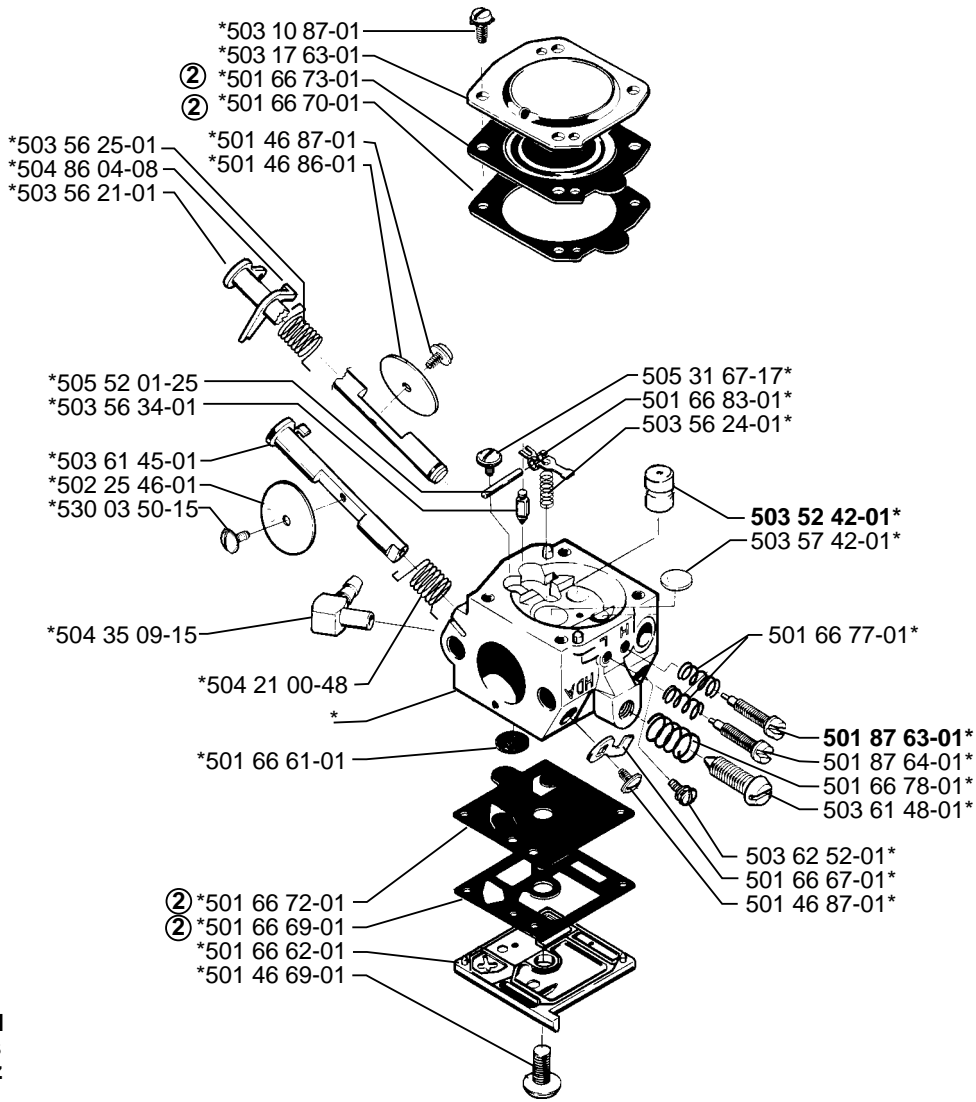

H

J

*compl 501 62 05-70

K

L

*compl 501 79 42-03

M *compl 503 28 10-19 **Y**

Walbro HDA-98

② 501 66 84-01
 Set of gaskets
 Dichtungssatz
 Jeu de joints
 Juego de juntas
 Packningssats

N *Compl 503 55 85-01

Tillbehör
 Accessories
 Zubehöre
 Accessoires
 Accesorios

Q *compl 503 65 06-02 CAT

Y

HDA 34
503 17 32-01