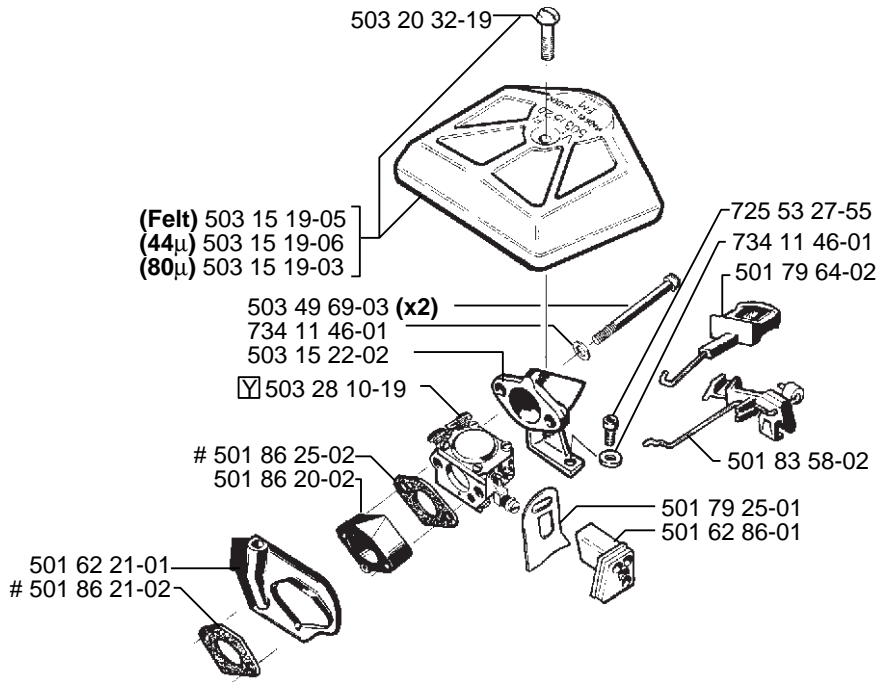

D

E

*compl 501 83 88-03

F

*compl 503 74 64-01
**compl 503 48 58-01