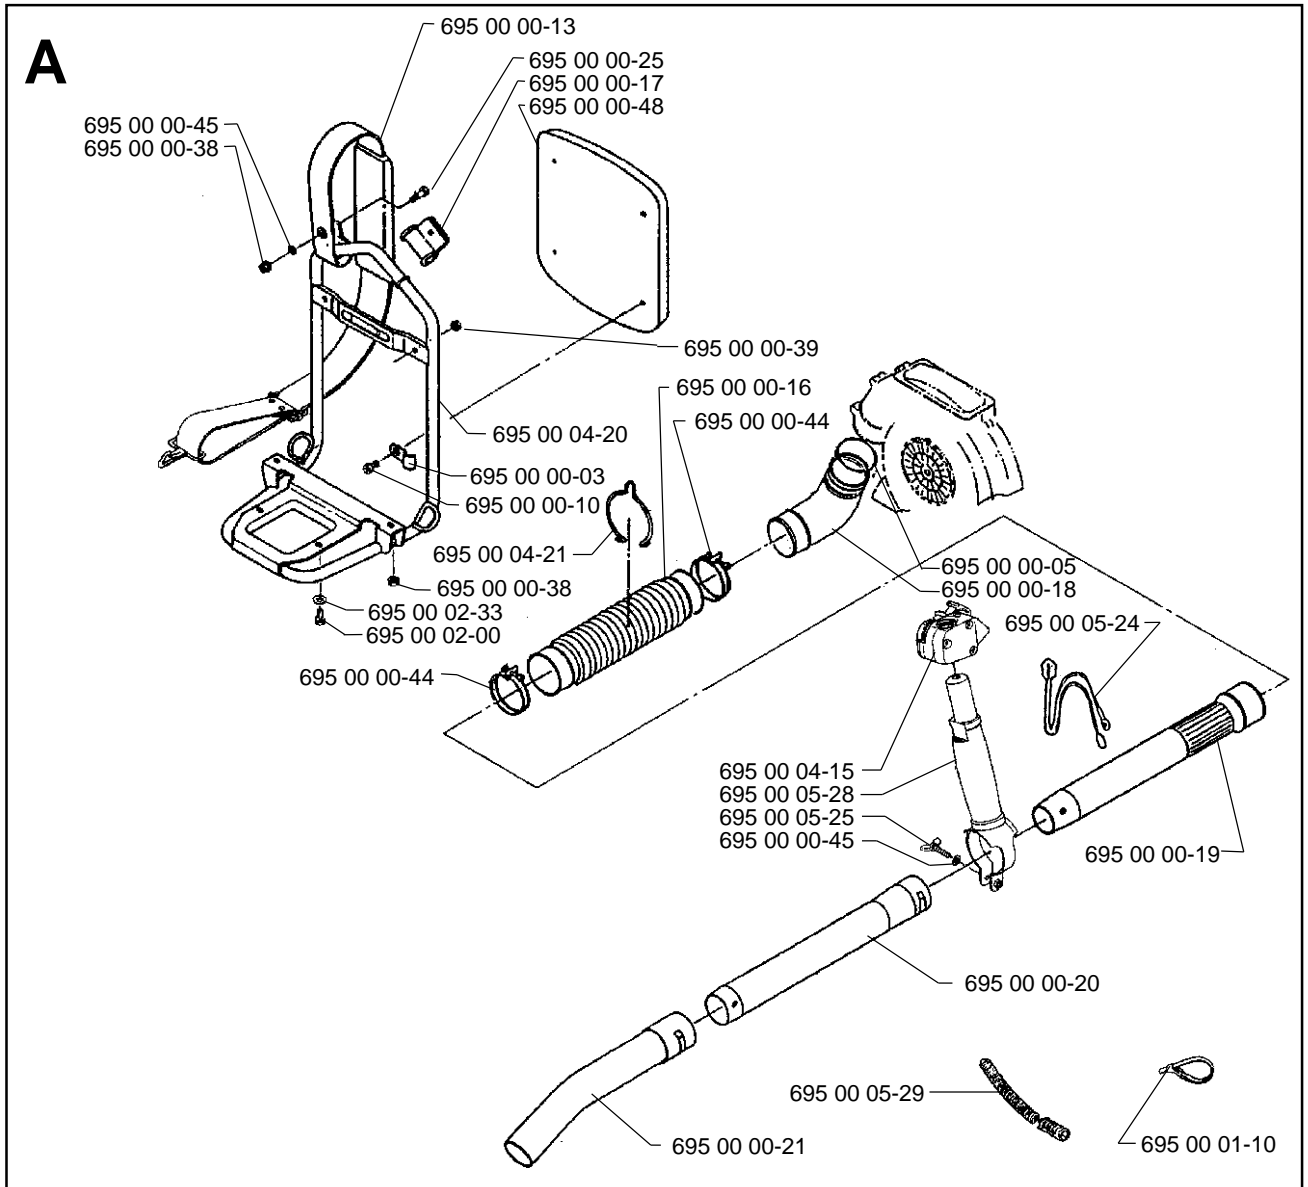

For Husqvarna Parts Call 606-678-9623 or 606-561-4983

 **Husqvarna**

16

145 B

1.1997
Spare Parts

M

Compl. 695 00 05-50