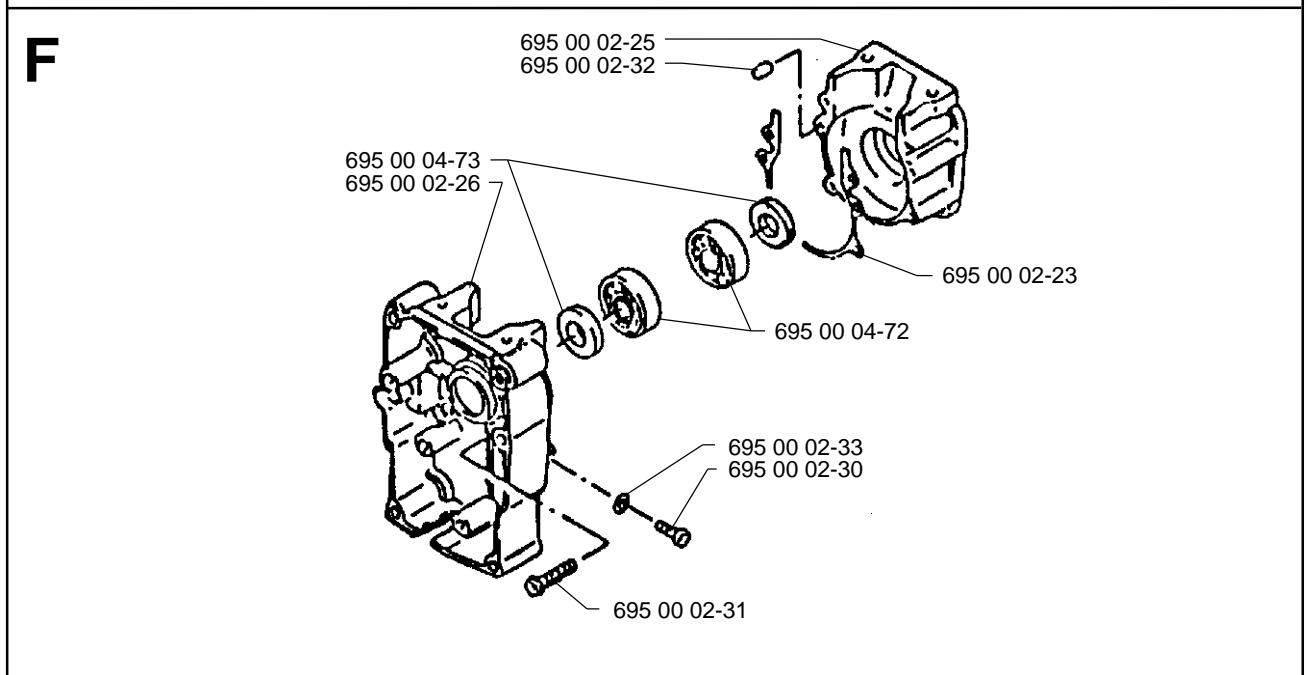

For Husqvarna Parts Call 606-678-9623 or 606-561-4983

 **Husqvarna**

16

145 B

1.1997
Spare Parts

M

Compl. 695 00 05-50