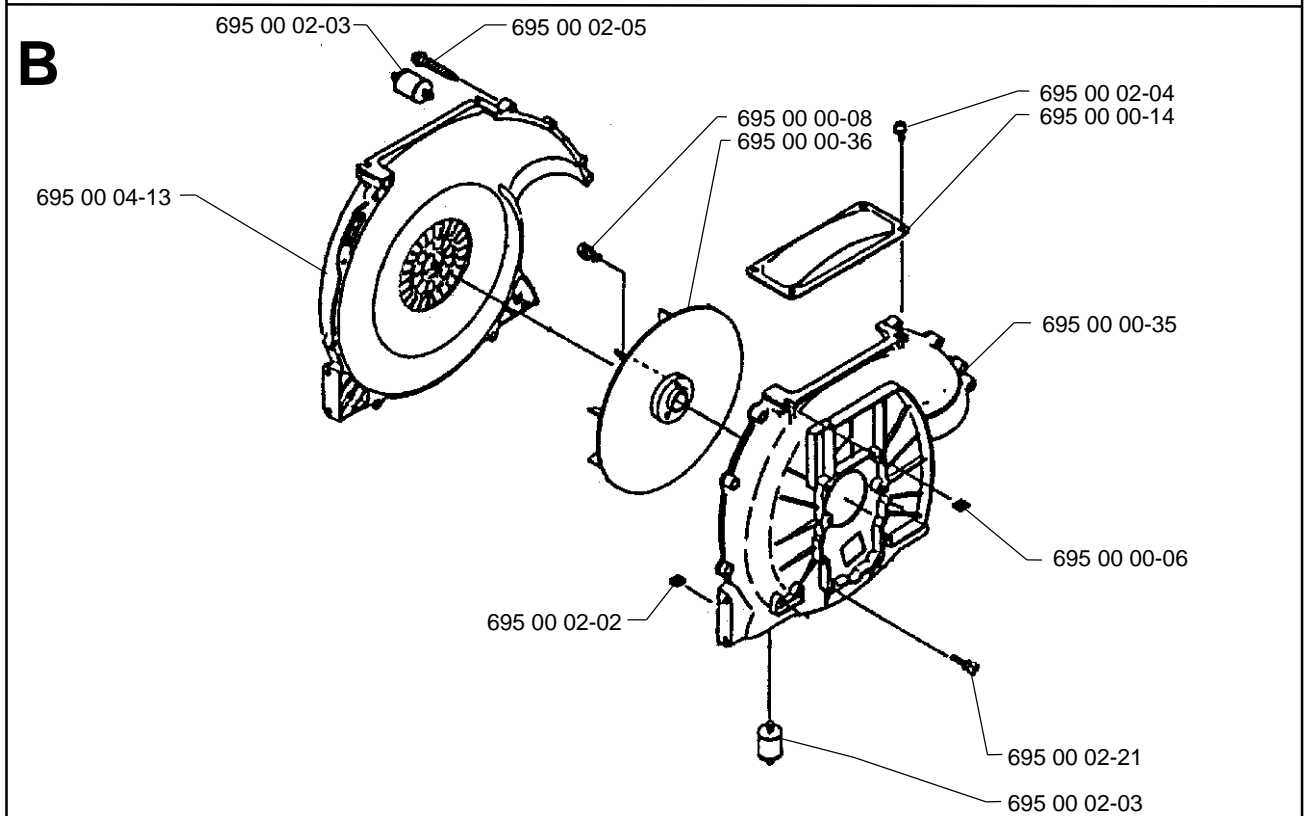

For Husqvarna Parts Call 606-678-9623 or 606-561-4983

 **Husqvarna**

16

145 B

1.1997
Spare Parts

M

Compl. 695 00 05-50