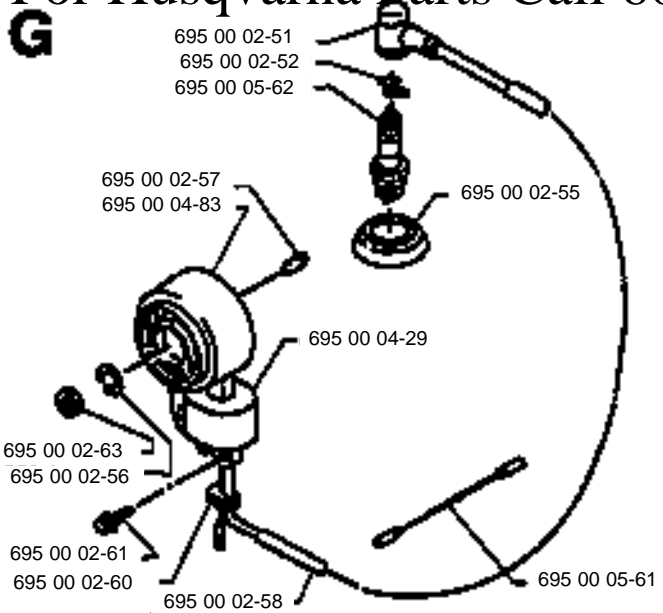

For Husqvarna Parts Call 606-678-9623 or 606-561-4983

 **Husqvarna**

16

145 B

1.1997
Spare Parts

M

Compl. 695 00 05-50