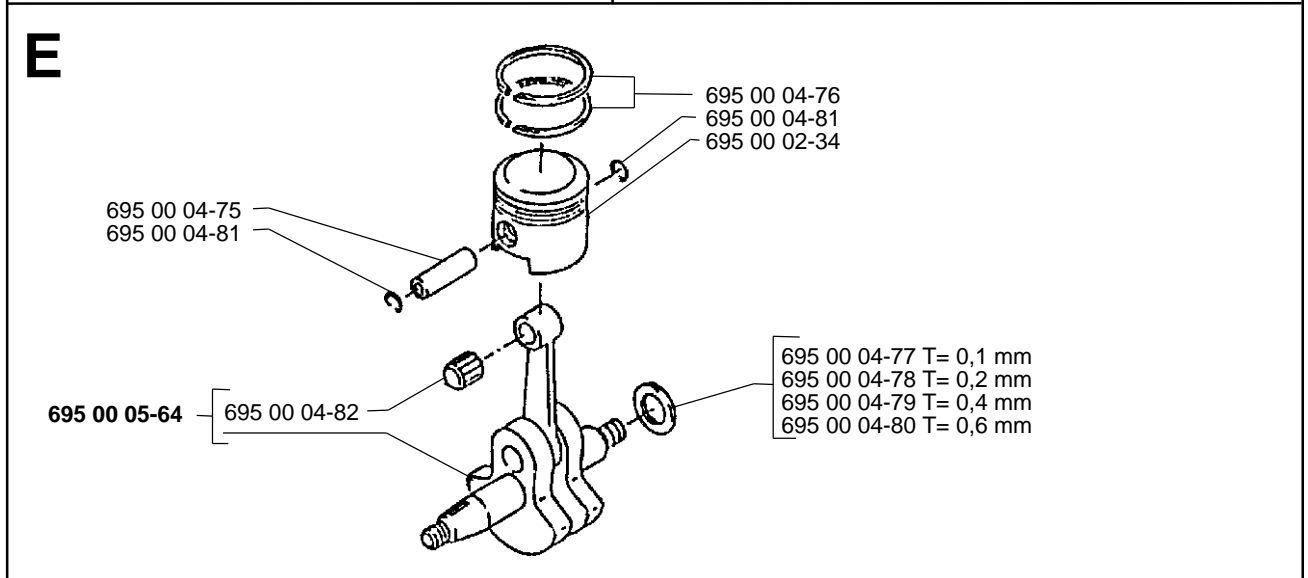

For Husqvarna Parts Call 606-678-9623 or 606-561-4983

 **Husqvarna**

16

145 B

1.1997
Spare Parts

M

Compl. 695 00 05-50