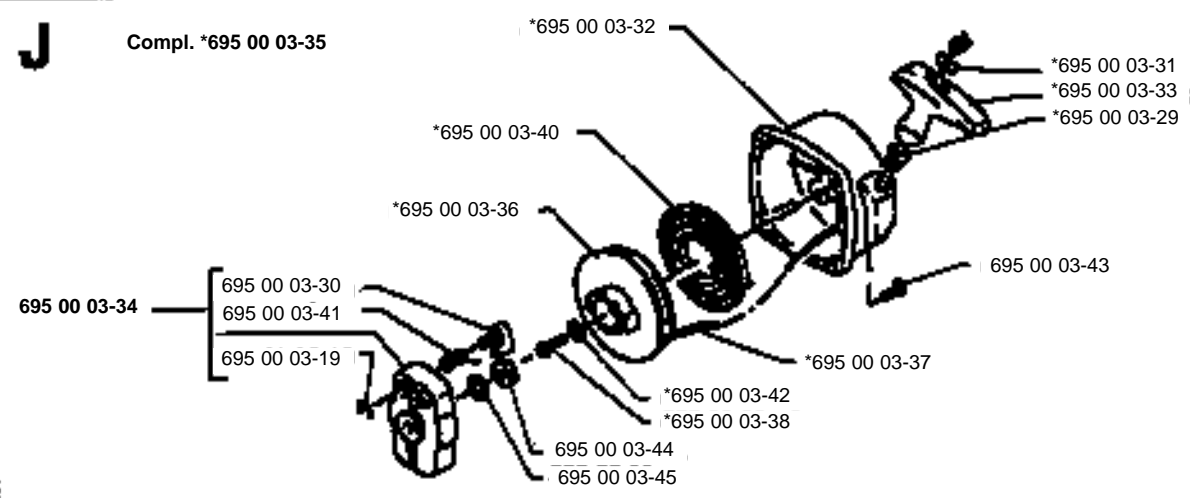

For Husqvarna Parts Call 606-678-9623 or 606-561-4983

 **Husqvarna**

16

145 B

1.1997
Spare Parts

M

Compl. 695 00 05-50