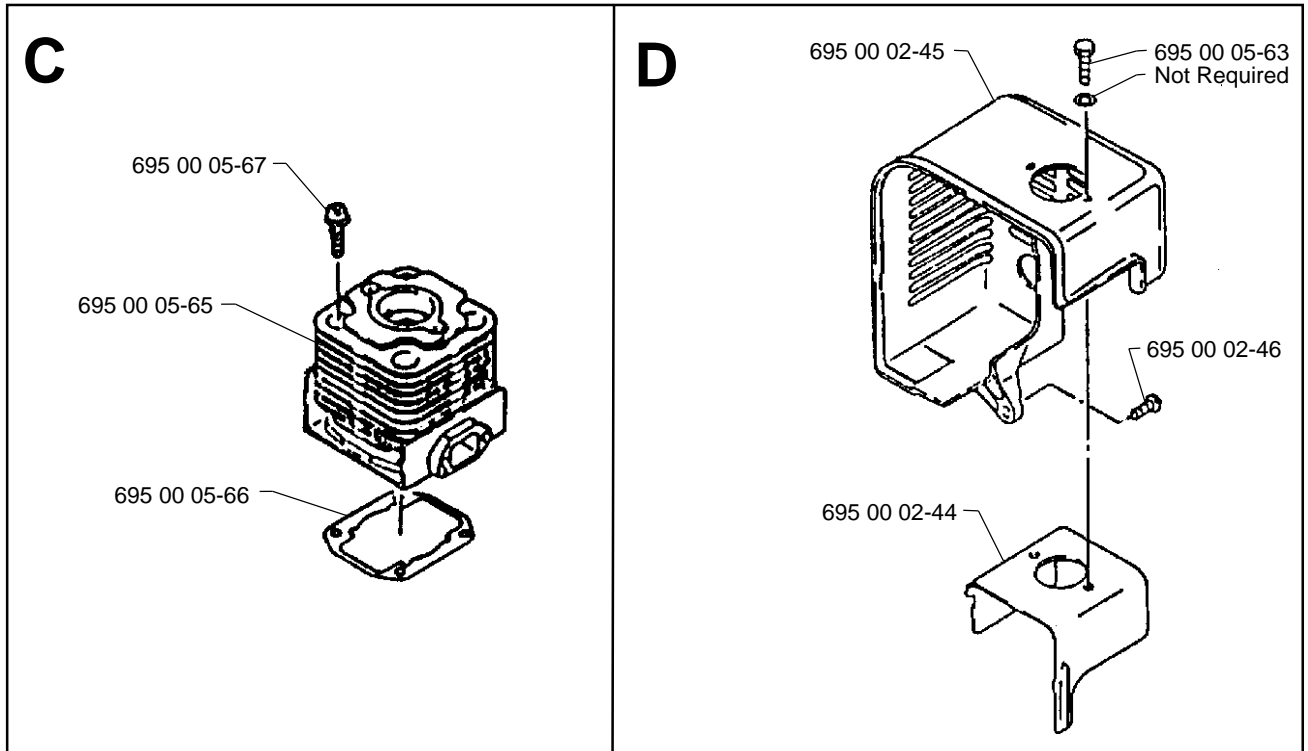

For Husqvarna Parts Call 606-678-9623 or 606-561-4983

 **Husqvarna**

16

145 B

1.1997
Spare Parts

M

Compl. 695 00 05-50