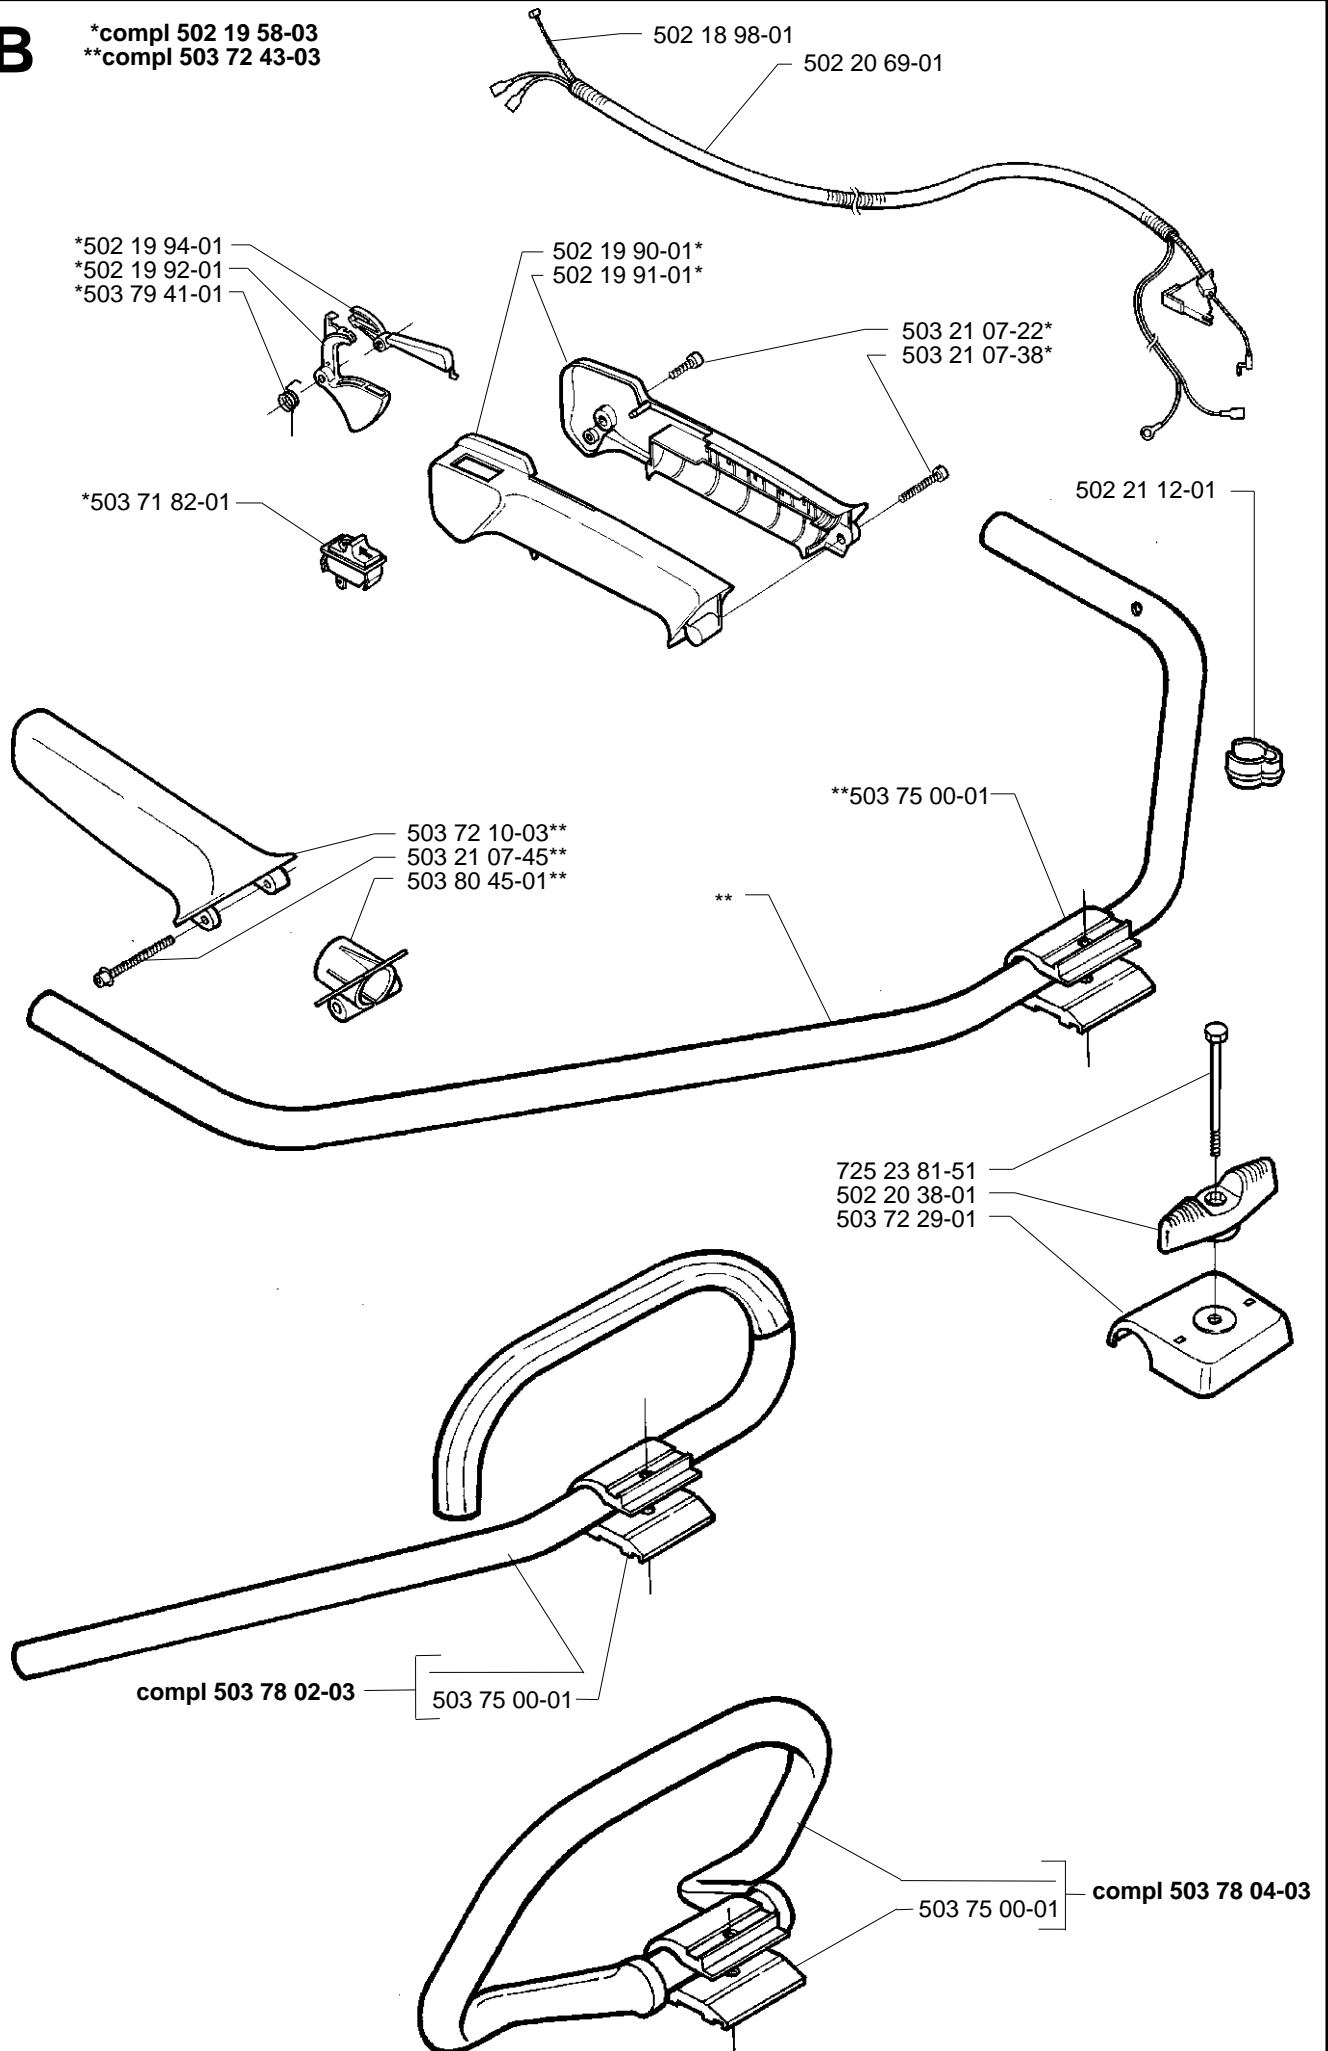

 **Husqvarna**

225L/LD/R/RD/RJ

1.1996

Spare parts

Ersatzteile

Pièces détachées

Reserve onderdelen

Repuestos

Reservdelar

A

*compl 503 78 05-03

B

*compl 502 19 58-03
 **compl 503 72 43-03

J compl 503 71 73-03

K compl 502 21 92-03

L *compl 502 19 59-01

M *compl 502 18 95-01

- *502 21 25-06 (R)
- *502 21 25-07 (RD)
- *502 21 25-08 (L)
- *502 21 25-09 (LD)
- *502 21 25-10 (RJ)

N

P

Accessories
Zubehöre
Accessoires
Acessorios
Tillbehör