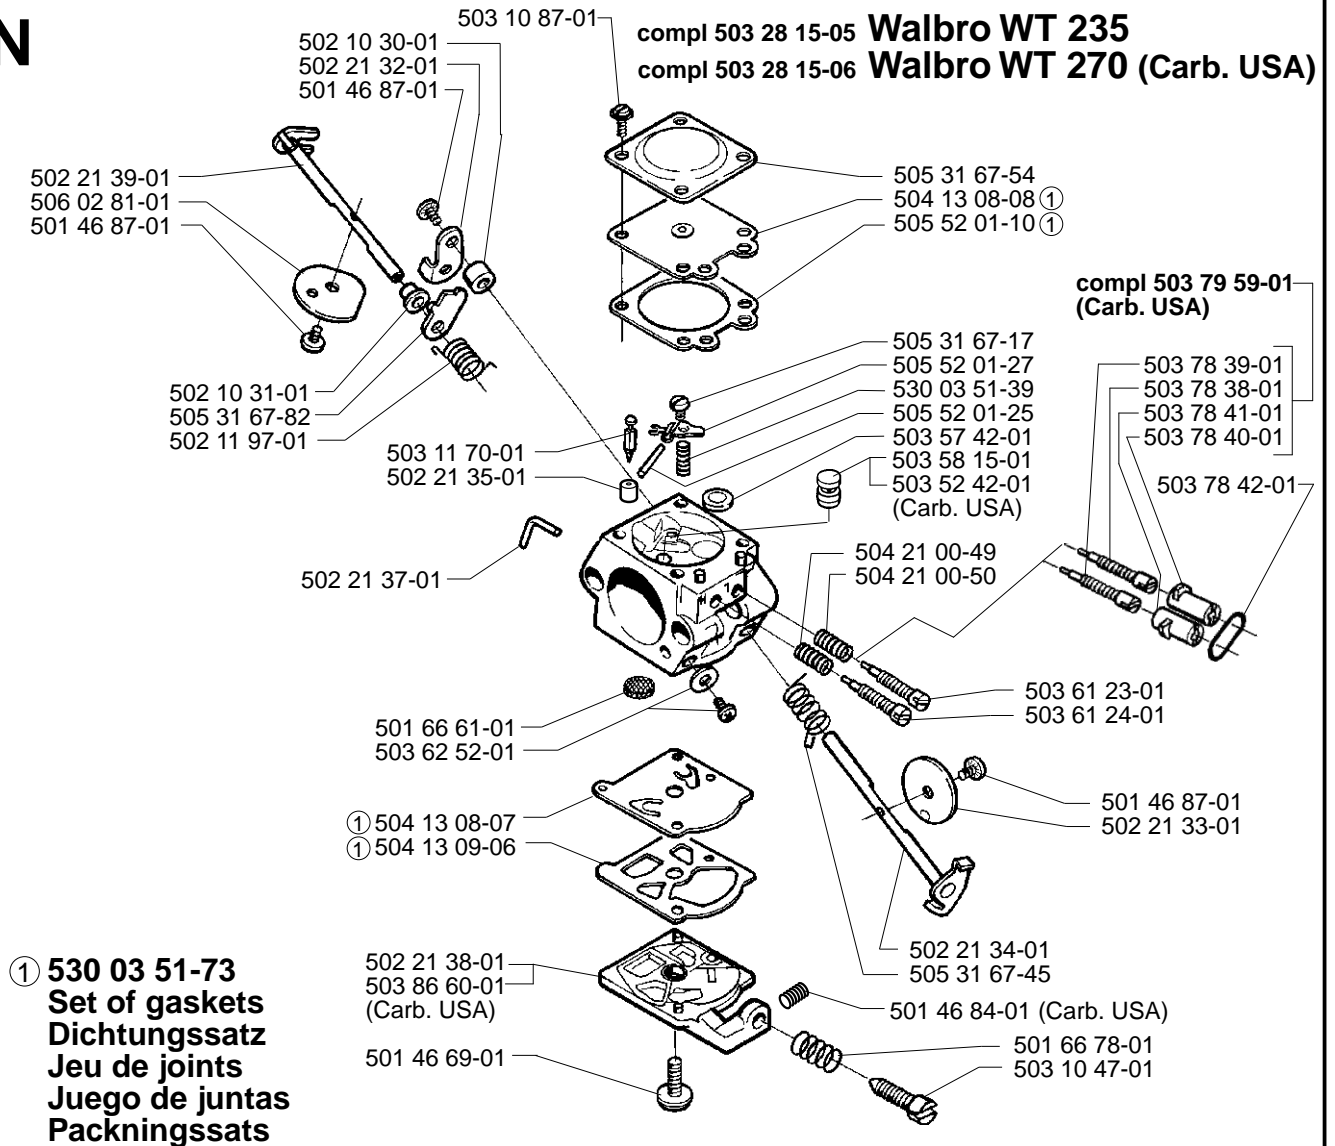

 **Husqvarna**

225L/LD/R/RD/RJ

1.1996

Spare parts

Ersatzteile

Pièces détachées

Reserve onderdelen

Repuestos

Reservdelar

A

*compl 503 78 05-03

B

*compl 502 19 58-03
 **compl 503 72 43-03

J compl 503 71 73-03

K compl 502 21 92-03

L *compl 502 19 59-01

M *compl 502 18 95-01

- *502 21 25-06 (R)
- *502 21 25-07 (RD)
- *502 21 25-08 (L)
- *502 21 25-09 (LD)
- *502 21 25-10 (RJ)

N

P

Accessories
Zubehöre
Accessoires
Acessorios
Tillbehör