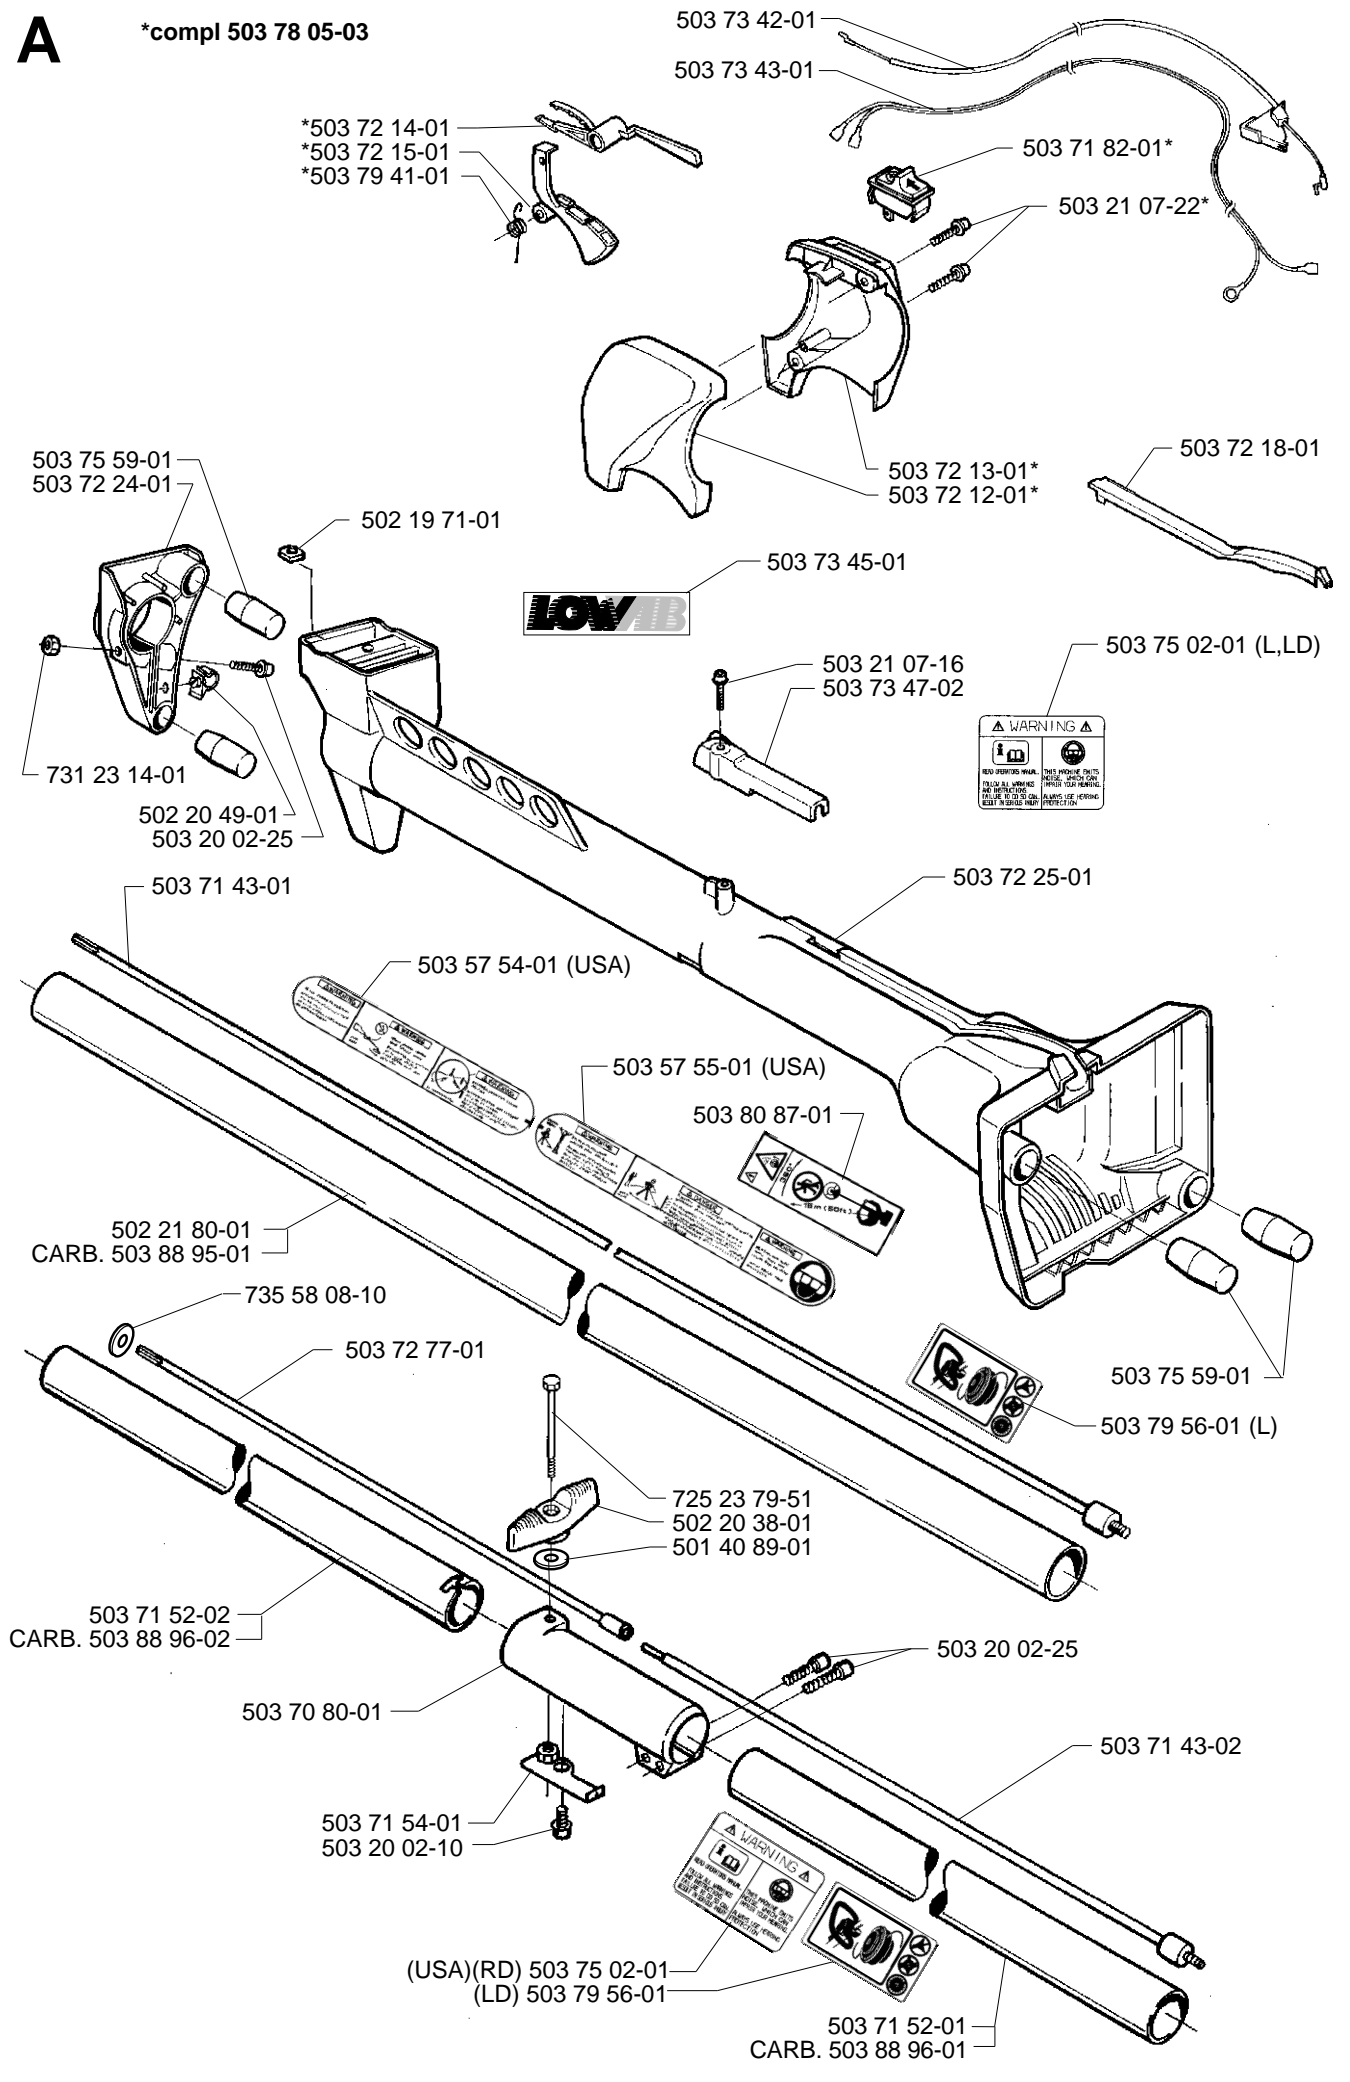

 **Husqvarna**

225L/LD/R/RD/RJ

1.1996

Spare parts

Ersatzteile

Pièces détachées

Reserve onderdelen

Repuestos

Reservdelar

A

*compl 503 78 05-03

B

*compl 502 19 58-03
 **compl 503 72 43-03

J compl 503 71 73-03

K compl 502 21 92-03

L *compl 502 19 59-01

M *compl 502 18 95-01

- *502 21 25-06 (R)
- *502 21 25-07 (RD)
- *502 21 25-08 (L)
- *502 21 25-09 (LD)
- *502 21 25-10 (RJ)

N

P

Accessories
Zubehöre
Accessoires
Acessorios
Tillbehör