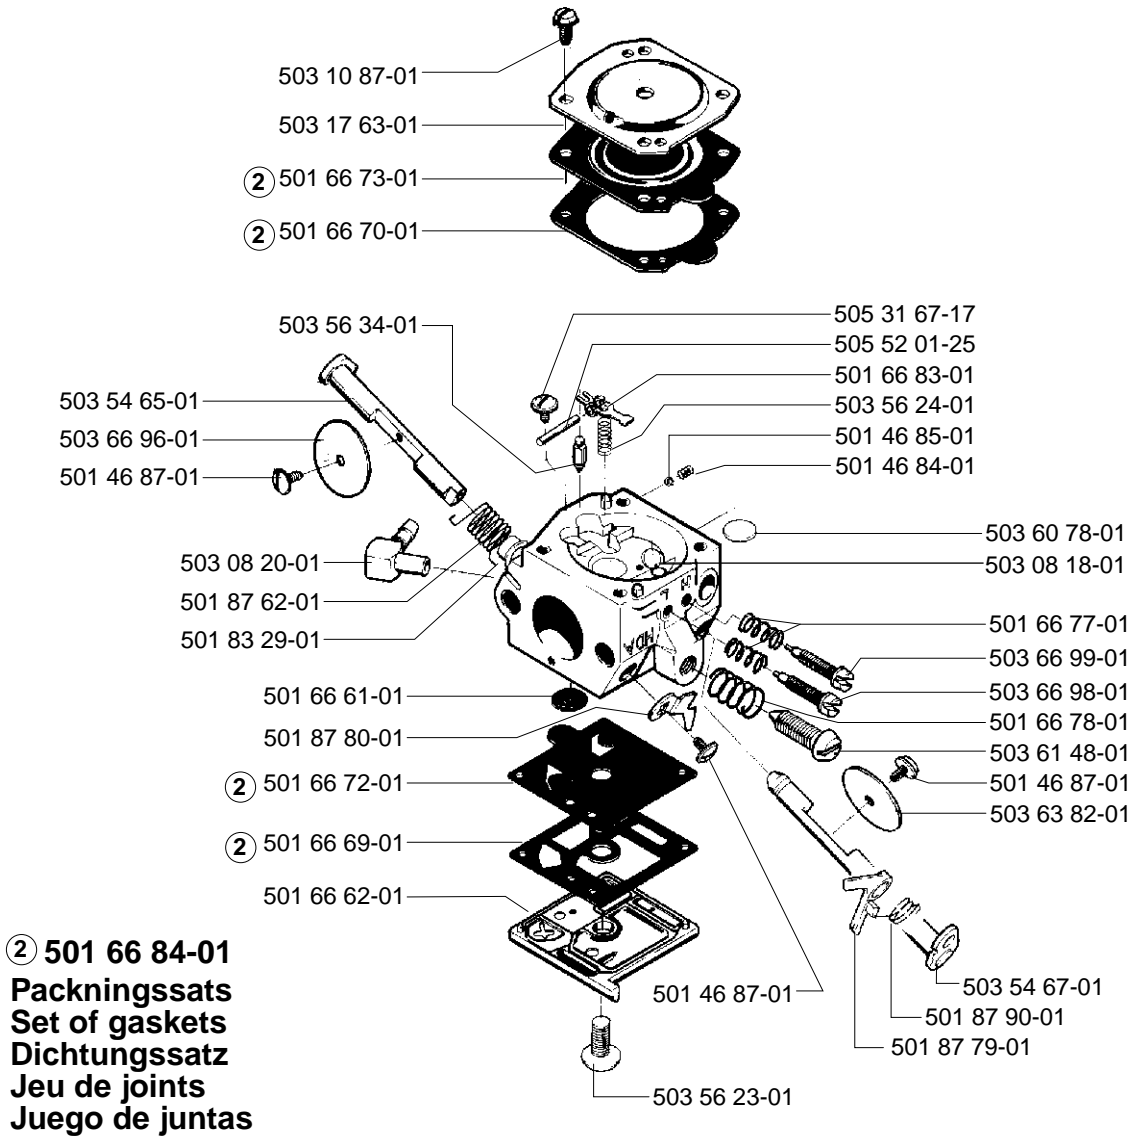

**B** \*compl 503 65 49-01  
 \*compl 503 65 49-02 (USA)

**C** \*compl 503 55 55-03

\*\*compl 503 55 55-04 (FF)  
 \*\*compl 503 55 55-05 (DF)

**D**

**E** \*compl 503 66 08-03 DEKO

**F** \*compl 506 18 19-71

**G** \*compl 501 86 00-04

**H**

**J**

**K**

**L**

**M** compl 503 28 16-05

**Walbro HDA-120**

**N** Tillbehör  
 Accessories  
 Zubehöre  
 Accessoires  
 Accesorios

Serial no.  $\geq$  4480712