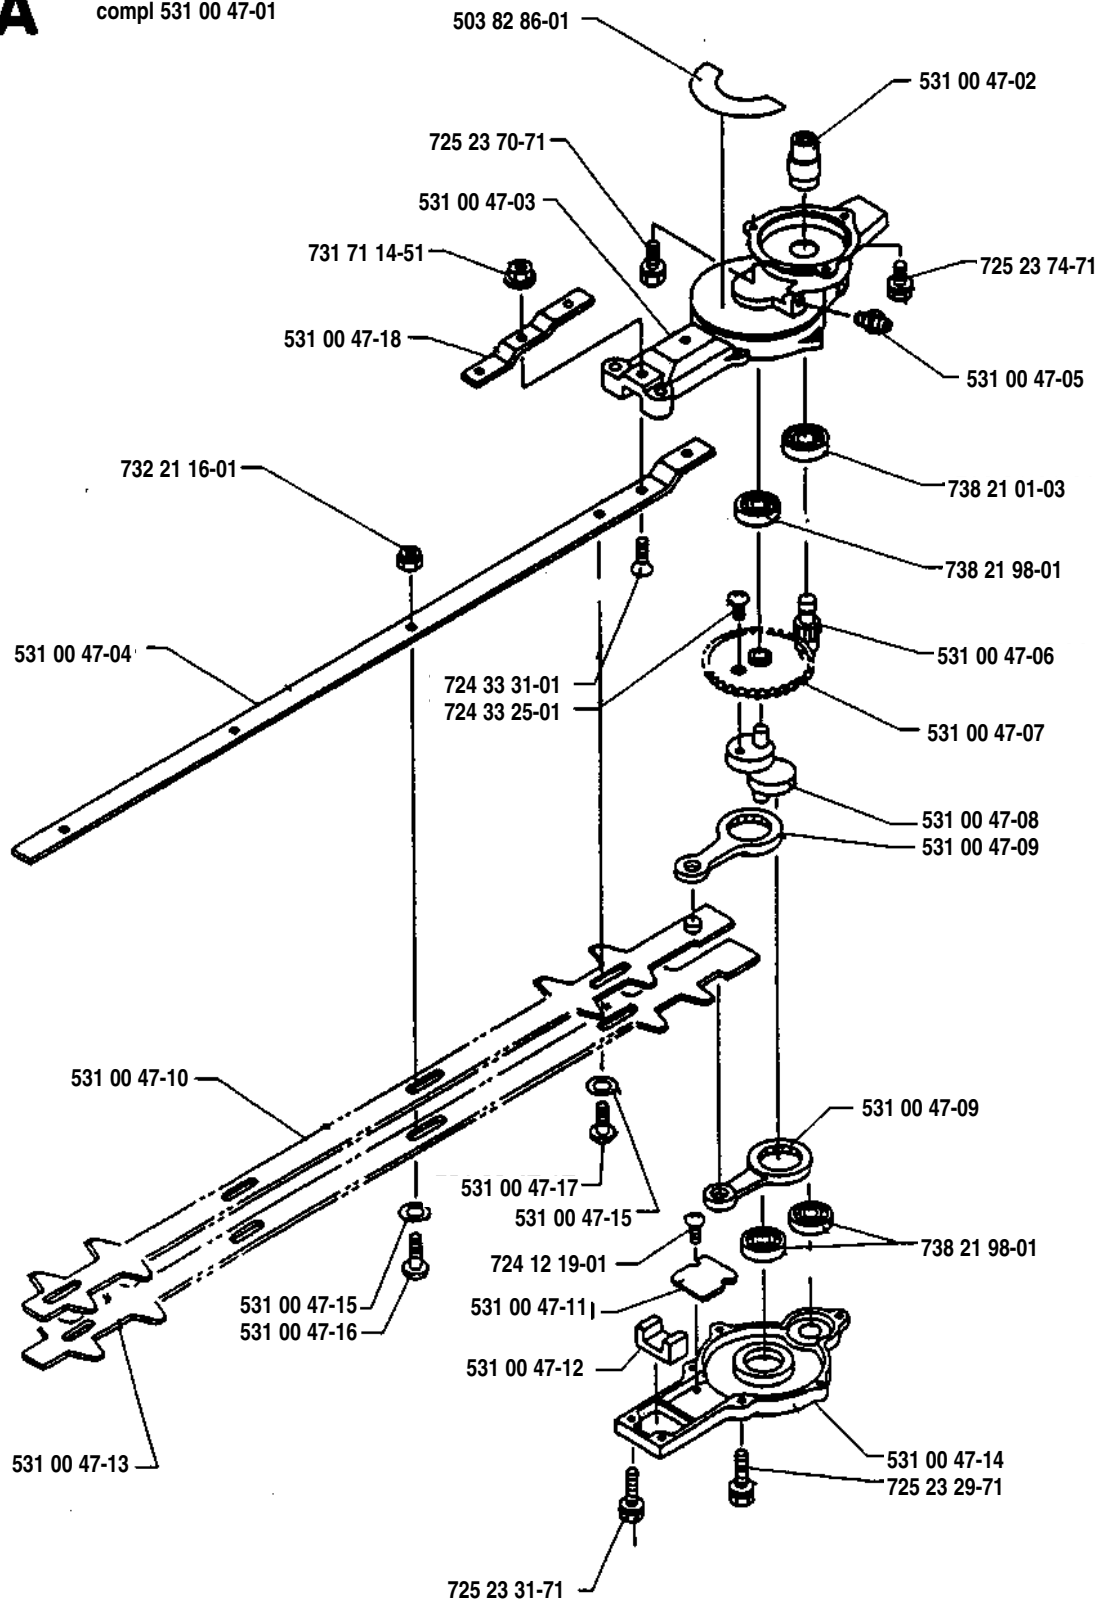

For Husqvarna Parts Call 606-678-9623 or 606-561-4983

 **Husqvarna**

Hedge trimmer attachment 225LD/232RBD/240RBD

1.1995

Spare parts

Ersatzteile

Pièces détachées

Reserve onderdelen

Repuestos

Reservdelar

A

compl 531 00 47-01

B

C