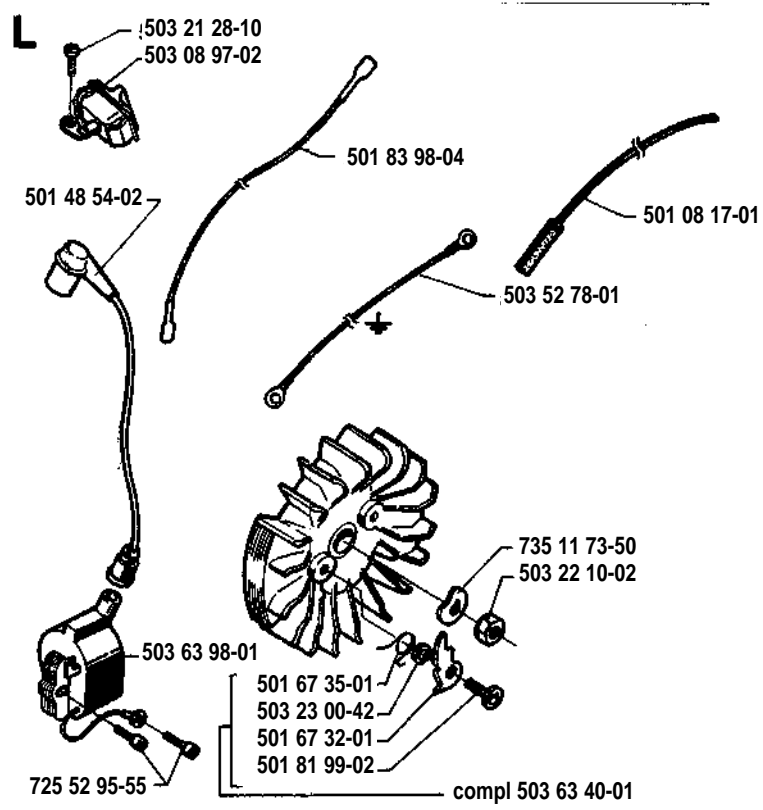

1 = 503 47 37-01
2 = 503 08 84-01

Set of gaskets
Dichtungssatz
Jeu de joints
Juego de juntas
Packningssats

N-New part
Neues teil
Nouvelle piece
Nueva pieza
Ny detalj

N

compl 503 28 12-11

Walbro WJ 39

Q

**Tillbehör
Accessories
Zubehöre
Accessoires
Accesorios**