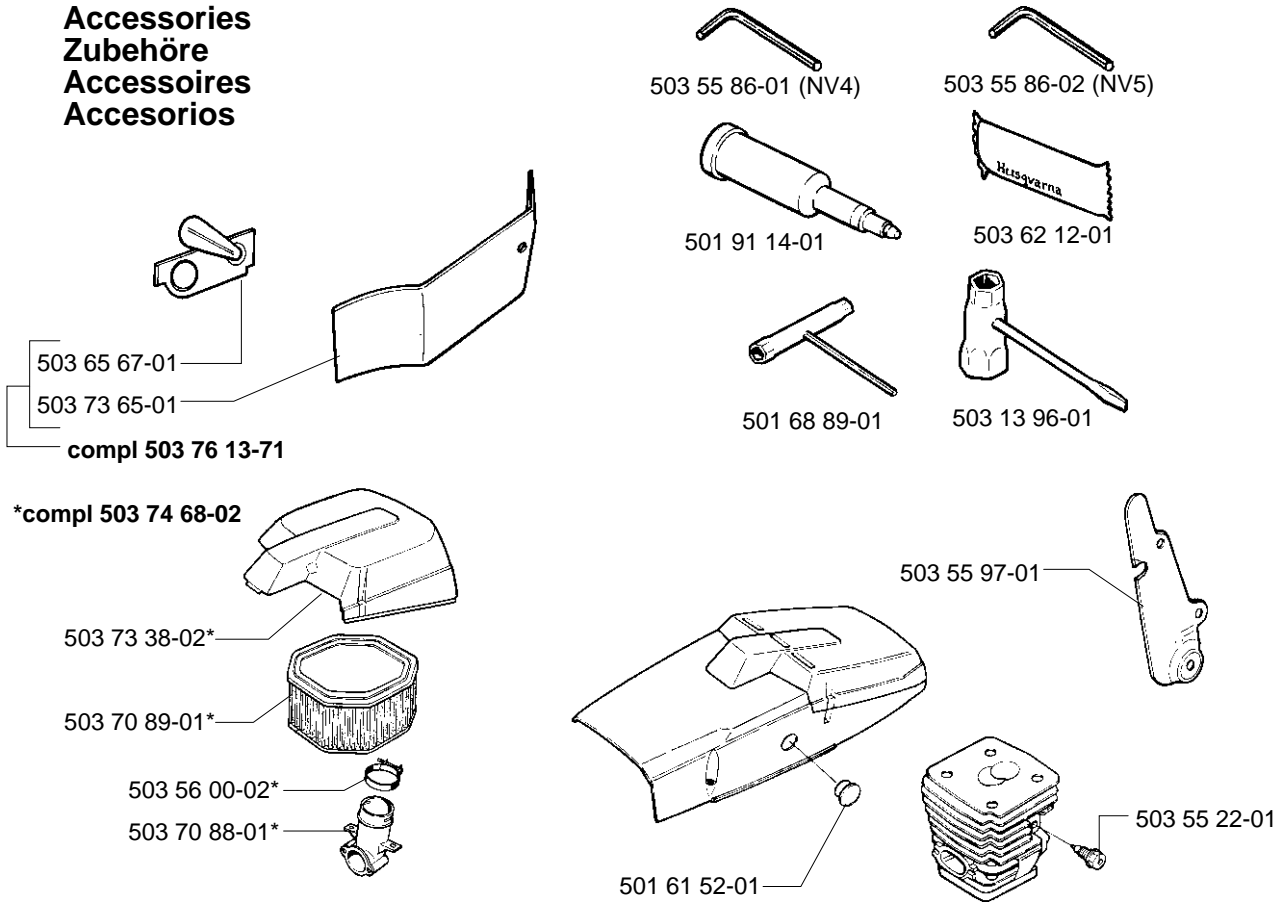

1 = 503 47 37-01
2 = 503 08 84-01

Set of gaskets
Dichtungssatz
Jeu de joints
Juego de juntas
Packningssats

N-New part
Neues teil
Nouvelle piece
Nueva pieza
Ny detalj

N

compl 503 28 12-11

Walbro WJ 39

Q

**Tillbehör
Accessories
Zubehöre
Accessoires
Accesorios**