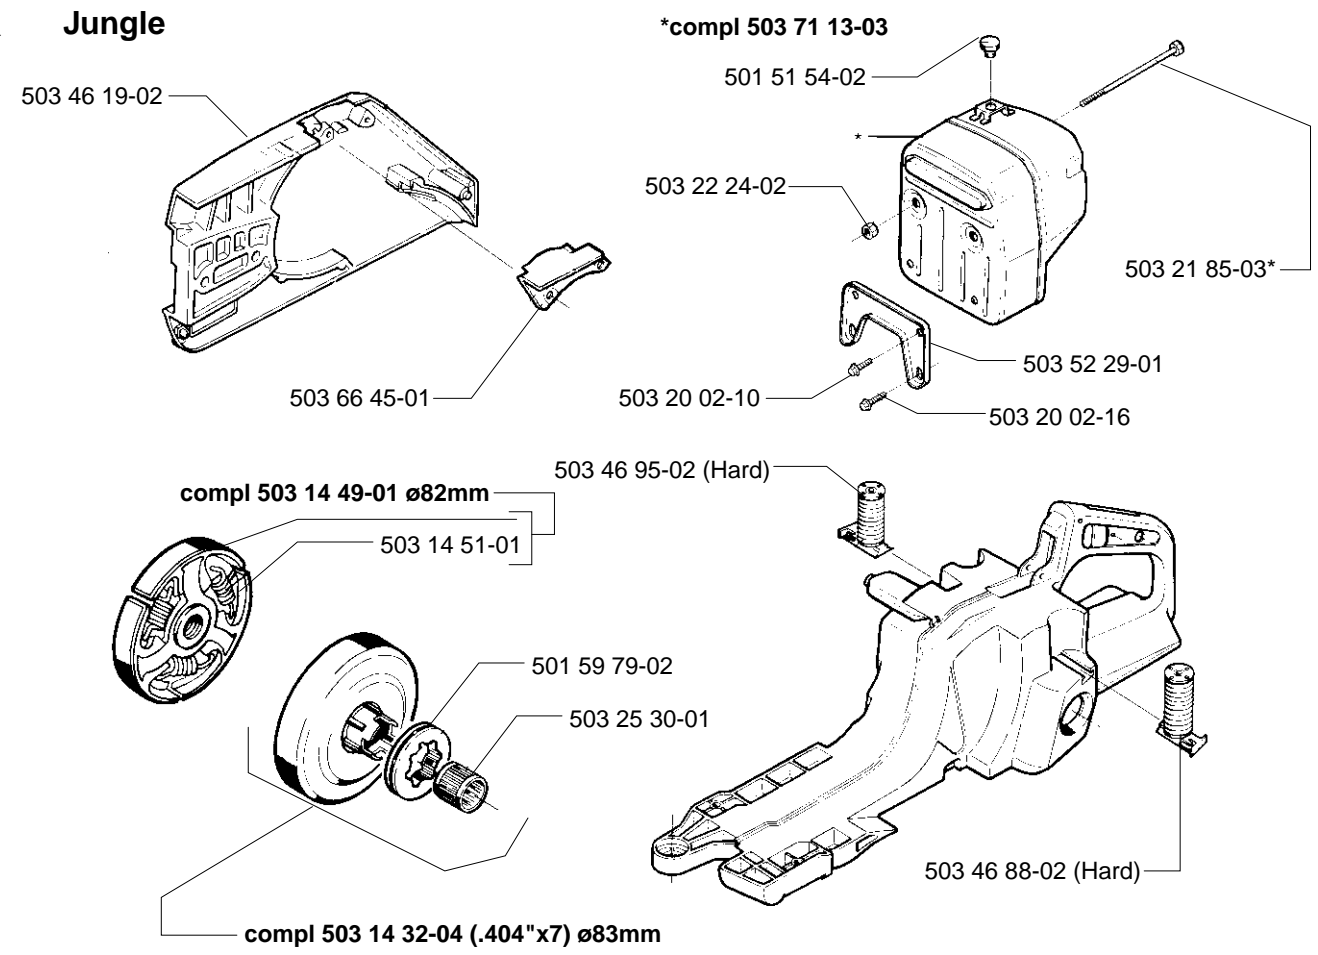

Q

**Tillbehör
Accessories
Zubehöre
Accessoires
Accesorios**

R

Jungle