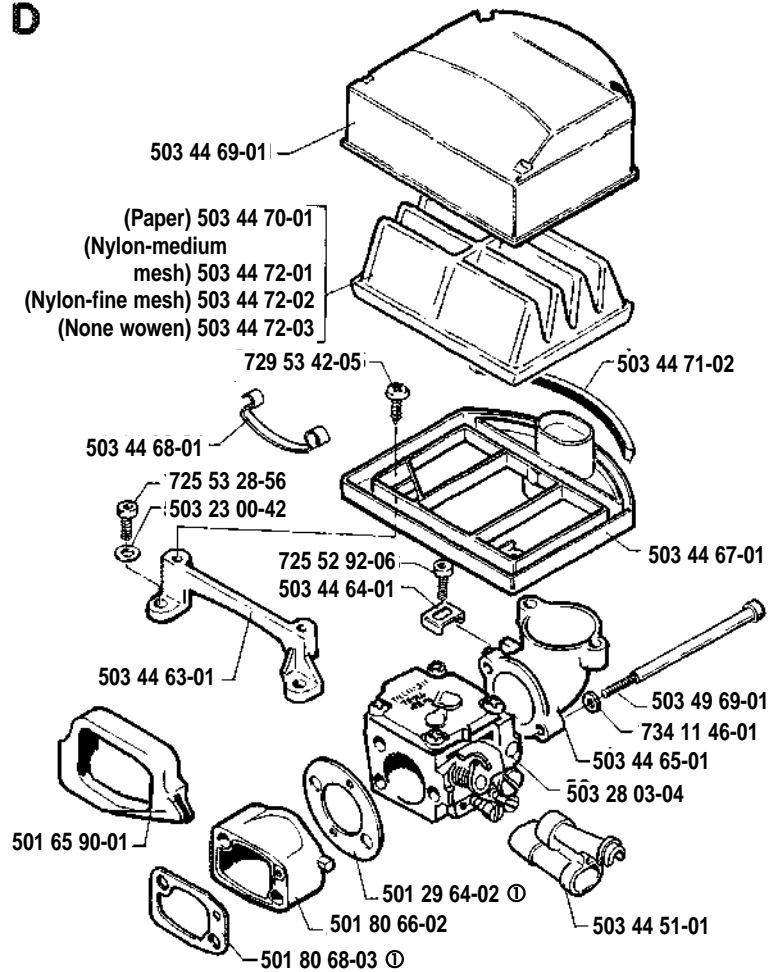

C * compl 501 65 85-71

H * compl 501 52 84-02

D