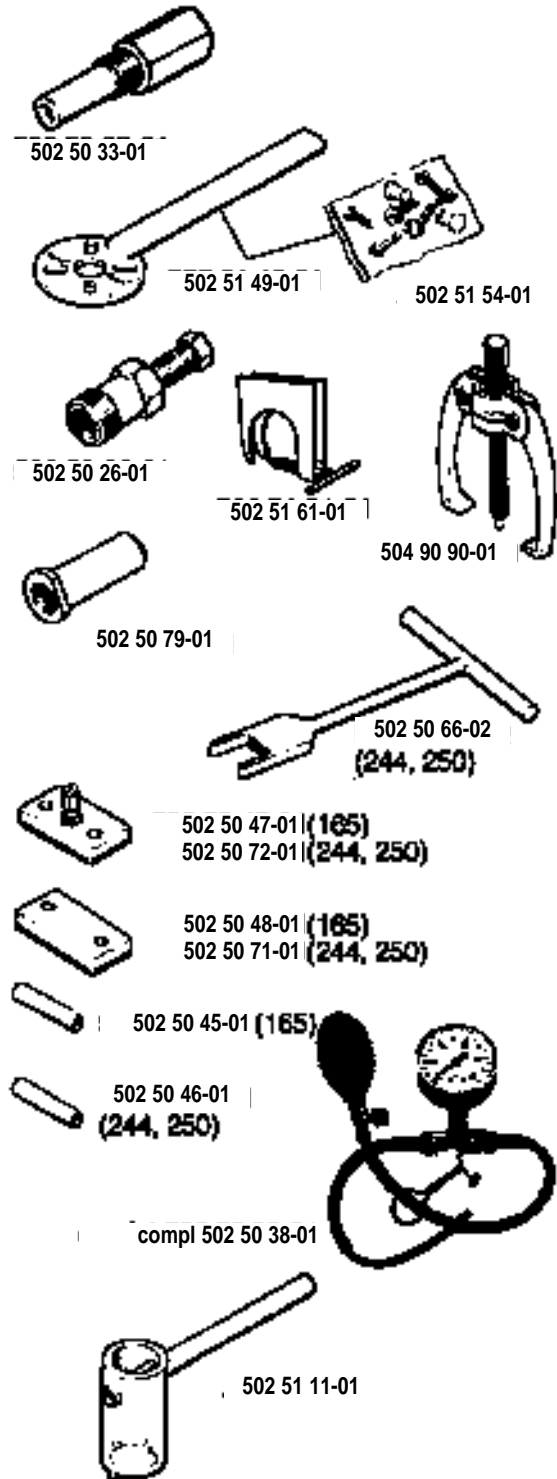

| | | |
|--|---|-----------|
| SERVICE  |  | 14 |
| | | SX 90.106 |

1.1990
Service tools
Servicewerkzeuge
Outillage de service
Herramientas de servicio
Service verktyg

244RX/GX • 250RX • 165RX

● 3 mm ● 4 mm ● 5 mm

254 • 262 • 154

● 3 mm ● 4 mm
★ TX 25
○ 8 mm

281 • 288 • 181

- 3 mm ● 4 mm ● 4 mm 502 71 36-01
- 3/16" mm
- 8 mm

39R

- 5 mm
- 8 mm

40 • 45 • 50special • 51 • 55

- 4 mm
- ★ TX 25
- 8 mm

42 • 242 • 238

- 3 mm
- 4 mm
- 8 mm

61 • 66 • 266 • 268 • 272

- 3 mm ● 4 mm ● 4 mm 502 71 36-01
- 3/16" mm
- 8 mm

- 502 50 57-01 3/16" ●
- 502 50 16-01 6 mm ●
- 502 50 64-01 5 mm ●
- 502 50 18-01 4 mm ●
- 502 50 19-01 3 mm ●
- 502 71 27-01 TX25 ★

502 51 91-01 (0.5 mm)

502 50 91-02

101 67 88-96

101 64 78-50, M
101 64 78-52, L
101 64 78-54, XL
101 64 78-56, XXL

101 64 23-48 S
101 64 23-50 M
101 64 23-52 L
101 64 23-54 XL
101 64 23-56 XXL