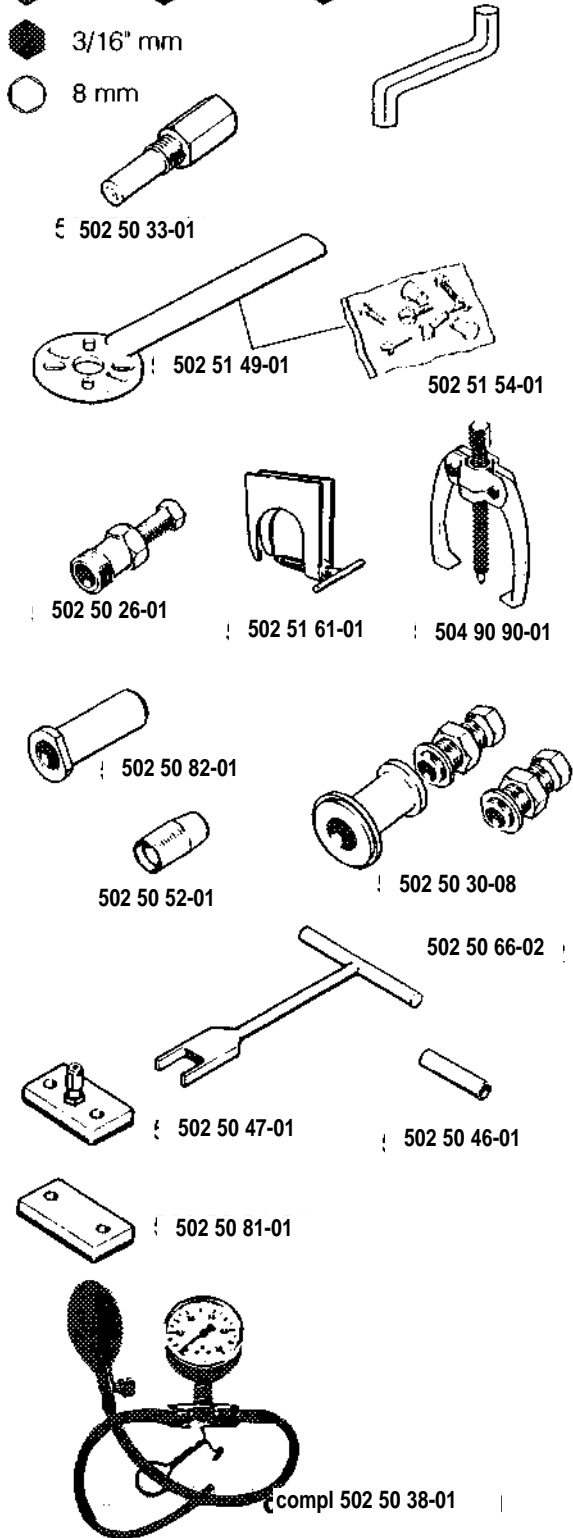

| | | |
|--|---|-----------|
| SERVICE  |  | 14 |
| | | SX 90.106 |

1.1990
Service tools
Servicewerkzeuge
Outillage de service
Herramientas de servicio
Service verktyg

244RX/GX • 250RX • 165RX

● 3 mm ● 4 mm ● 5 mm

254 • 262 • 154

● 3 mm ● 4 mm
★ TX 25
○ 8 mm

281 • 288 • 181

- 3 mm ● 4 mm ● 4 mm 502 71 36-01
- 3/16" mm
- 8 mm

39R

- 5 mm
- 8 mm

40 • 45 • 50special • 51 • 55

- 4 mm
- ★ TX 25
- 8 mm

42 • 242 • 238

- 3 mm
- 4 mm
- 8 mm

61 • 66 • 266 • 268 • 272

- 3 mm ● 4 mm ● 4 mm 502 71 36-01
- 3/16" mm
- 8 mm

- 502 50 57-01 3/16" ●
- 502 50 16-01 6 mm ●
- 502 50 64-01 5 mm ●
- 502 50 18-01 4 mm ●
- 502 50 19-01 3 mm ●
- 502 71 27-01 TX25 ★

502 51 91-01 (0.5 mm)

502 50 91-02

101 67 88-96

101 64 78-50, M
101 64 78-52, L
101 64 78-54, XL
101 64 78-56, XXL

101 64 23-48 S
101 64 23-50 M
101 64 23-52 L
101 64 23-54 XL
101 64 23-56 XXL