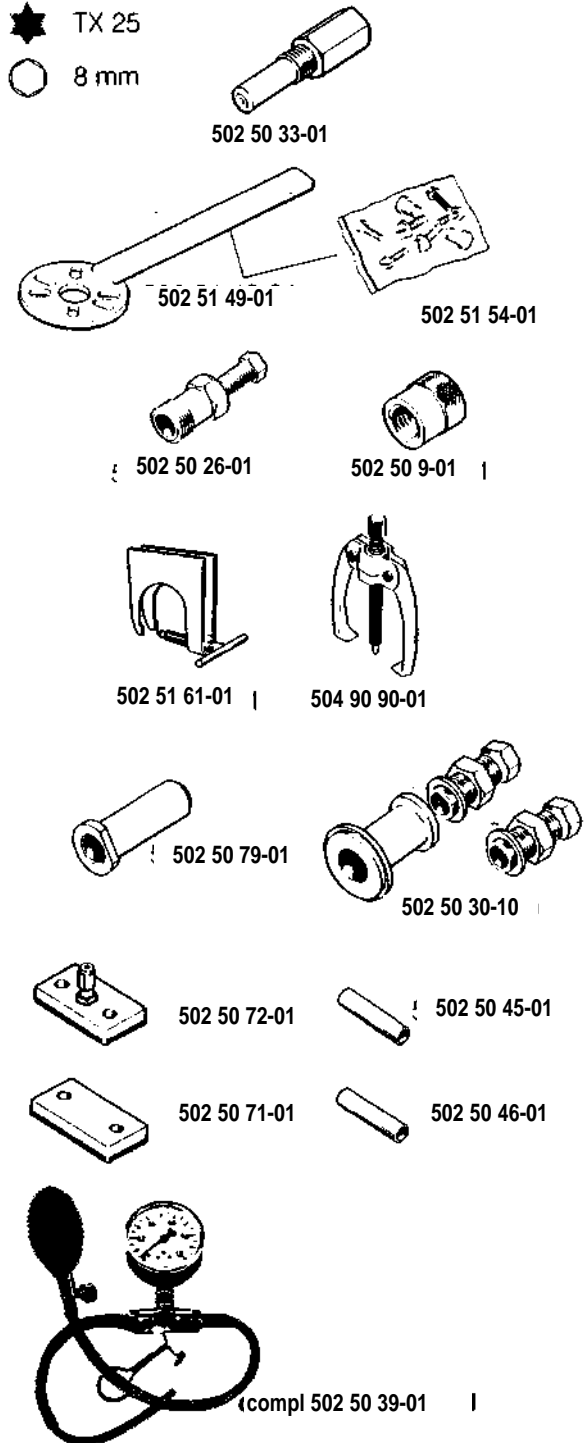

| | | |
|--|---|-----------|
| SERVICE  |  | 14 |
| | | SX 90.106 |

1.1990
Service tools
Servicewerkzeuge
Outillage de service
Herramientas de servicio
Service verktyg

244RX/GX • 250RX • 165RX

● 3 mm ● 4 mm ● 5 mm

254 • 262 • 154

● 3 mm ● 4 mm
★ TX 25
○ 8 mm

281 • 288 • 181

- 3 mm ● 4 mm ● 4 mm 502 71 36-01
- 3/16" mm
- 8 mm

39R

- 5 mm
- 8 mm

40 • 45 • 50special • 51 • 55

- 4 mm
- ★ TX 25
- 8 mm

42 • 242 • 238

- 3 mm
- 4 mm
- 8 mm

61 • 66 • 266 • 268 • 272

- 3 mm ● 4 mm ● 4 mm 502 71 36-01
- 3/16" mm
- 8 mm

- 502 50 57-01 3/16" ●
- 502 50 16-01 6 mm ●
- 502 50 64-01 5 mm ●
- 502 50 18-01 4 mm ●
- 502 50 19-01 3 mm ●
- 502 71 27-01 TX25 ★

502 51 91-01 (0.5 mm)

502 50 91-02

101 67 88-96

101 64 78-50, M
101 64 78-52, L
101 64 78-54, XL
101 64 78-56, XXL

101 64 23-48 S
101 64 23-50 M
101 64 23-52 L
101 64 23-54 XL
101 64 23-56 XXL