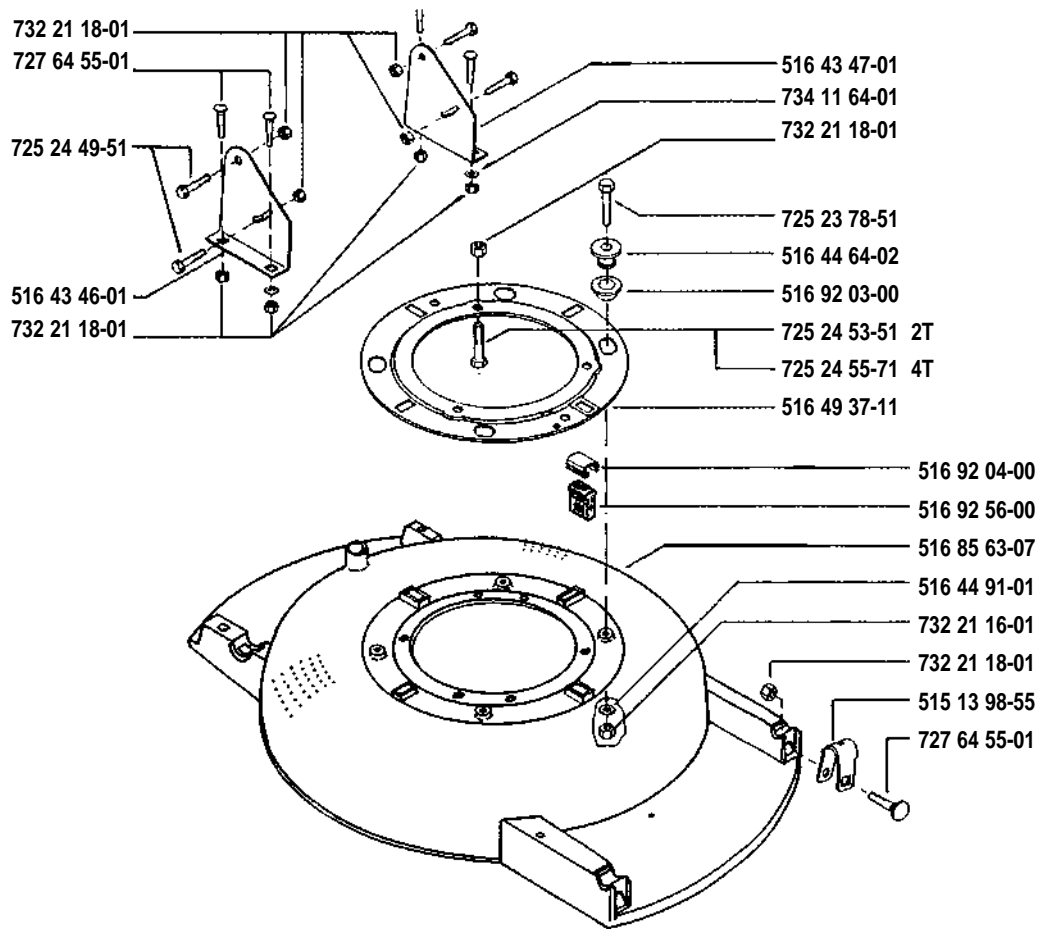

For Husqvarna Parts Call 606-678-9623 or 606-561-4983

 **Husqvarna**

Master Pro 4T-2T

1. 1990
Spare parts
Ersatzteile
Pièces détachées
Reserve onderdelen
Repuestos
Reservdelar

106 23 13-61

Ref.No. Teil-Nr N° de réf. Ref.No. N° ref. Ref. nr.	Square Viereck Carreau Vak Cuadro Rula
515 10 46-34	D
515 11 60-40	D
515 11 70-01	C
515 11 80-38	A
721 61 80-01	D
515 12 39-31	C
515 13 10-64	C
515 13 97-65	A
515 13 98-55	B
515 13 98-90	A
515 79 60-01	A, C
515 79 60-02	C
516 40 77-01	A
516 43 15-01	A
516 43 46-01	B
516 43 47-01	B
516 43 68-01	D
516 43 87-01	C
516 44 07-01	D
516 44 64-02	B
516 44 91-01	B
516 49 36-11	D
516 49 37-11	B
516 50 75-01	D
516 50 90-00	C
516 51 17-00	C
516 51 28-01	C
516 69 48-11	A
516 69 87-11	A
516 70 52-01	D
516 70 53-01	D
516 80 17-00	C
516 80 32-90	C
516 80 58-00	A
516 82 16-00	A
516 82 28-00	A
516 82 53-08	D
516 83 25-00	A
516 83 63-15	A
516 83 64-07	A
516 83 88-07	A
516 84 20-00	C
516 85 63-07	B
516 90 51-00	D
516 91 15-07	A
516 92 03-00	B
516 92 04-00	B
516 92 12-00	C
516 92 56-00	B
725 23 78-51	B
725 24 49-51	B, C
725 24 53-51	B
725 24 55-71	B
725 24 95-51	A
727 64 55-01	B
727 64 57-01	A
729 54 16-01	A
731 23 18-01	A
732 21 16-01	B
732 21 18-01	A, B, C
732 21 20-01	A, C
734 11 64-01	A, B
735 21 64-50	A

B

Motor Br. & Str. 113 908 4T
 Motor Br. & Str. 95 722 2T

D