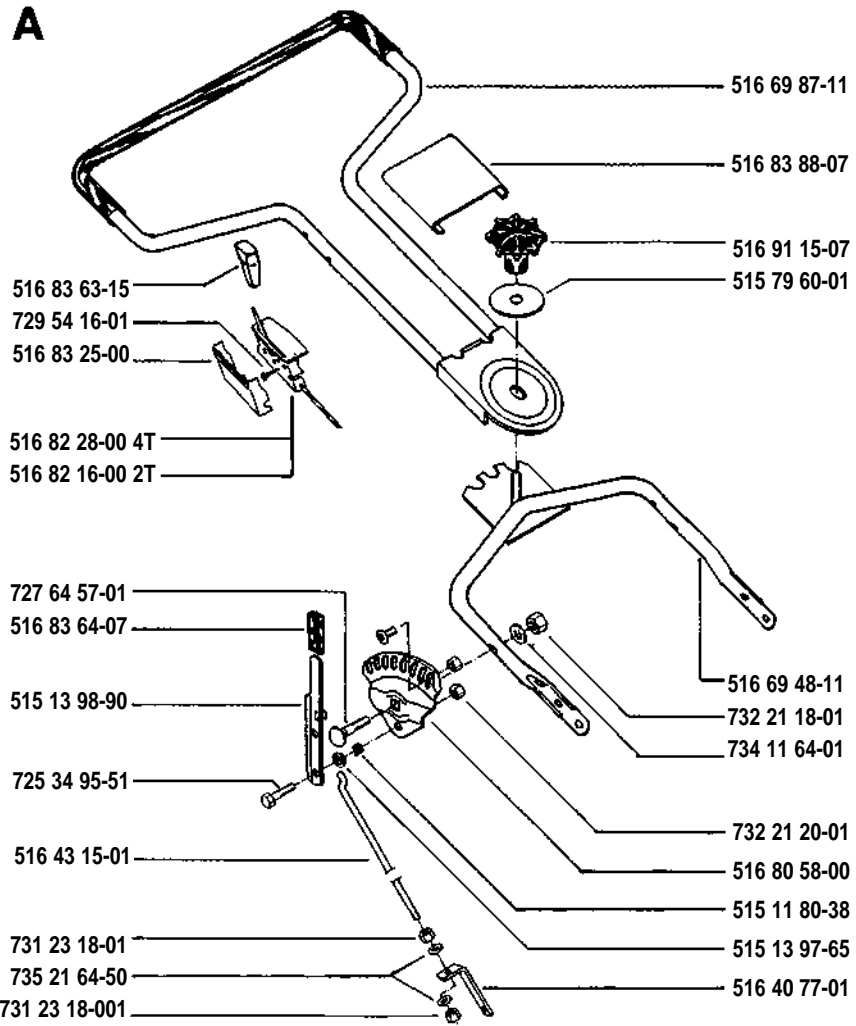

For Husqvarna Parts Call 606-678-9623 or 606-561-4983

 **Husqvarna**

Master Pro 4T-2T

1. 1990
Spare parts
Ersatzteile
Pièces détachées
Reserve onderdelen
Repuestos
Reservdelar

106 23 13-61

Ref.No. Teil-Nr N° de réf. Ref.No. N° ref. Ref. nr.	Square Viereck Carreau Vak Cuadro Rula
515 10 46-34	D
515 11 60-40	D
515 11 70-01	C
515 11 80-38	A
721 61 80-01	D
515 12 39-31	C
515 13 10-64	C
515 13 97-65	A
515 13 98-55	B
515 13 98-90	A
515 79 60-01	A, C
515 79 60-02	C
516 40 77-01	A
516 43 15-01	A
516 43 46-01	B
516 43 47-01	B
516 43 68-01	D
516 43 87-01	C
516 44 07-01	D
516 44 64-02	B
516 44 91-01	B
516 49 36-11	D
516 49 37-11	B
516 50 75-01	D
516 50 90-00	C
516 51 17-00	C
516 51 28-01	C
516 69 48-11	A
516 69 87-11	A
516 70 52-01	D
516 70 53-01	D
516 80 17-00	C
516 80 32-90	C
516 80 58-00	A
516 82 16-00	A
516 82 28-00	A
516 82 53-08	D
516 83 25-00	A
516 83 63-15	A
516 83 64-07	A
516 83 88-07	A
516 84 20-00	C
516 85 63-07	B
516 90 51-00	D
516 91 15-07	A
516 92 03-00	B
516 92 04-00	B
516 92 12-00	C
516 92 56-00	B
725 23 78-51	B
725 24 49-51	B, C
725 24 53-51	B
725 24 55-71	B
725 24 95-51	A
727 64 55-01	B
727 64 57-01	A
729 54 16-01	A
731 23 18-01	A
732 21 16-01	B
732 21 18-01	A, B, C
732 21 20-01	A, C
734 11 64-01	A, B
735 21 64-50	A

B

Motor Br. & Str. 113 908 4T
 Motor Br. & Str. 95 722 2T

D