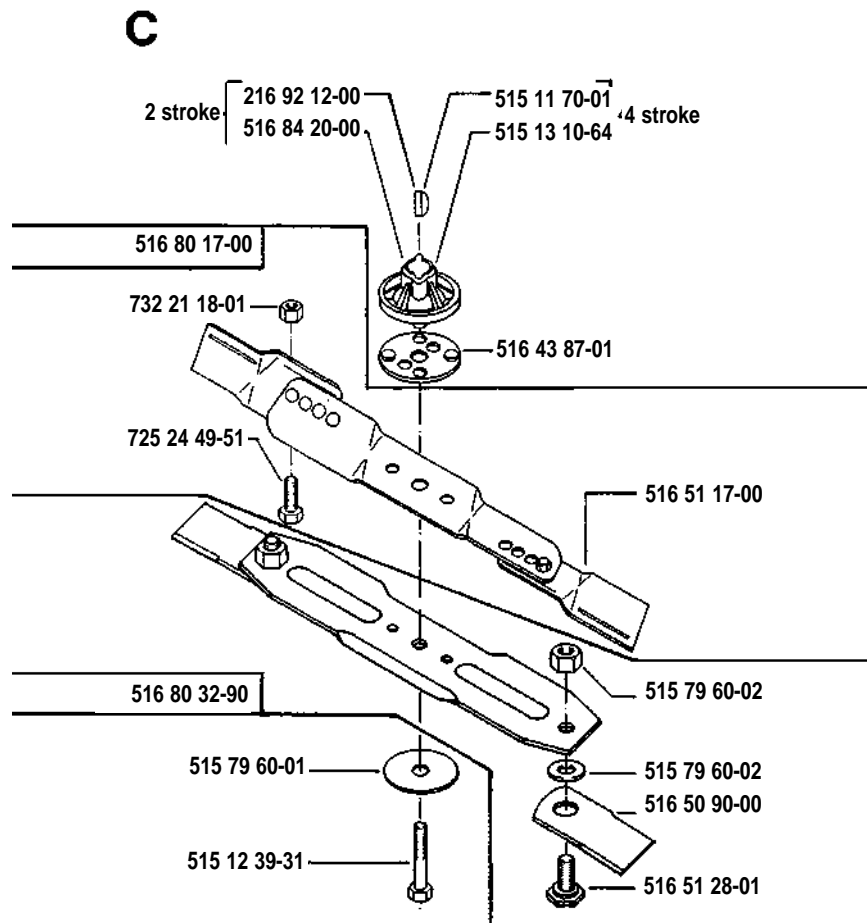

For Husqvarna Parts Call 606-678-9623 or 606-561-4983

 **Husqvarna**

Master Pro 4T-2T

1. 1990
Spare parts
Ersatzteile
Pièces détachées
Reserve onderdelen
Repuestos
Reservdelar

106 23 13-61

Ref.No. Teil-Nr N° de réf. Ref.No. N° ref. Ref. nr.	Square Viereck Carreau Vak Cuadro Rula
515 10 46-34	D
515 11 60-40	D
515 11 70-01	C
515 11 80-38	A
721 61 80-01	D
515 12 39-31	C
515 13 10-64	C
515 13 97-65	A
515 13 98-55	B
515 13 98-90	A
515 79 60-01	A, C
515 79 60-02	C
516 40 77-01	A
516 43 15-01	A
516 43 46-01	B
516 43 47-01	B
516 43 68-01	D
516 43 87-01	C
516 44 07-01	D
516 44 64-02	B
516 44 91-01	B
516 49 36-11	D
516 49 37-11	B
516 50 75-01	D
516 50 90-00	C
516 51 17-00	C
516 51 28-01	C
516 69 48-11	A
516 69 87-11	A
516 70 52-01	D
516 70 53-01	D
516 80 17-00	C
516 80 32-90	C
516 80 58-00	A
516 82 16-00	A
516 82 28-00	A
516 82 53-08	D
516 83 25-00	A
516 83 63-15	A
516 83 64-07	A
516 83 88-07	A
516 84 20-00	C
516 85 63-07	B
516 90 51-00	D
516 91 15-07	A
516 92 03-00	B
516 92 04-00	B
516 92 12-00	C
516 92 56-00	B
725 23 78-51	B
725 24 49-51	B, C
725 24 53-51	B
725 24 55-71	B
725 24 95-51	A
727 64 55-01	B
727 64 57-01	A
729 54 16-01	A
731 23 18-01	A
732 21 16-01	B
732 21 18-01	A, B, C
732 21 20-01	A, C
734 11 64-01	A, B
735 21 64-50	A

B

Motor Br. & Str. 113 908 4T
 Motor Br. & Str. 95 722 2T

D