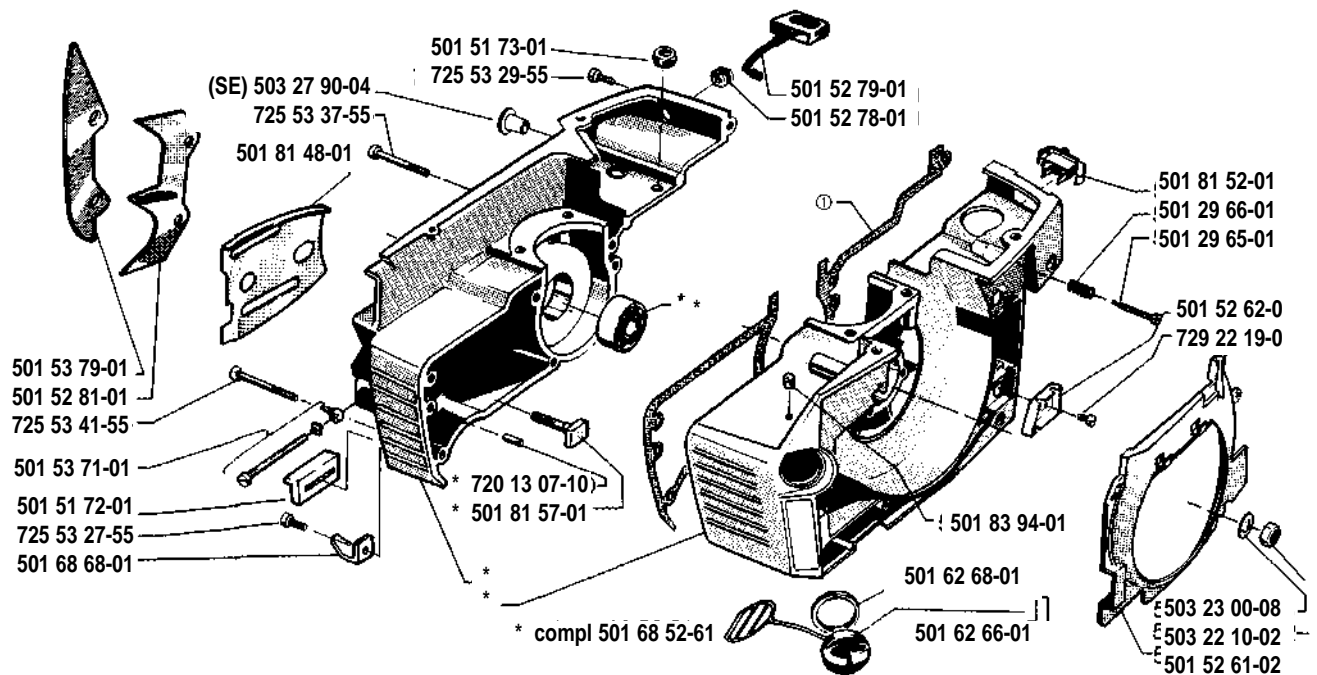

D

G * compl 501 65 77-01

501 65 76-01 (Scandinavian type)
501 65 78-01 (Jungle type)

M

N * compl 501 52 77-01

Tillotson HS 163 A

⊗ 501 49 48-02
 Packningssats, förgasare
 Set of gaskets, carburettor
 Dichtungssatz, Vergaser
 Jeu de joints, carburateur