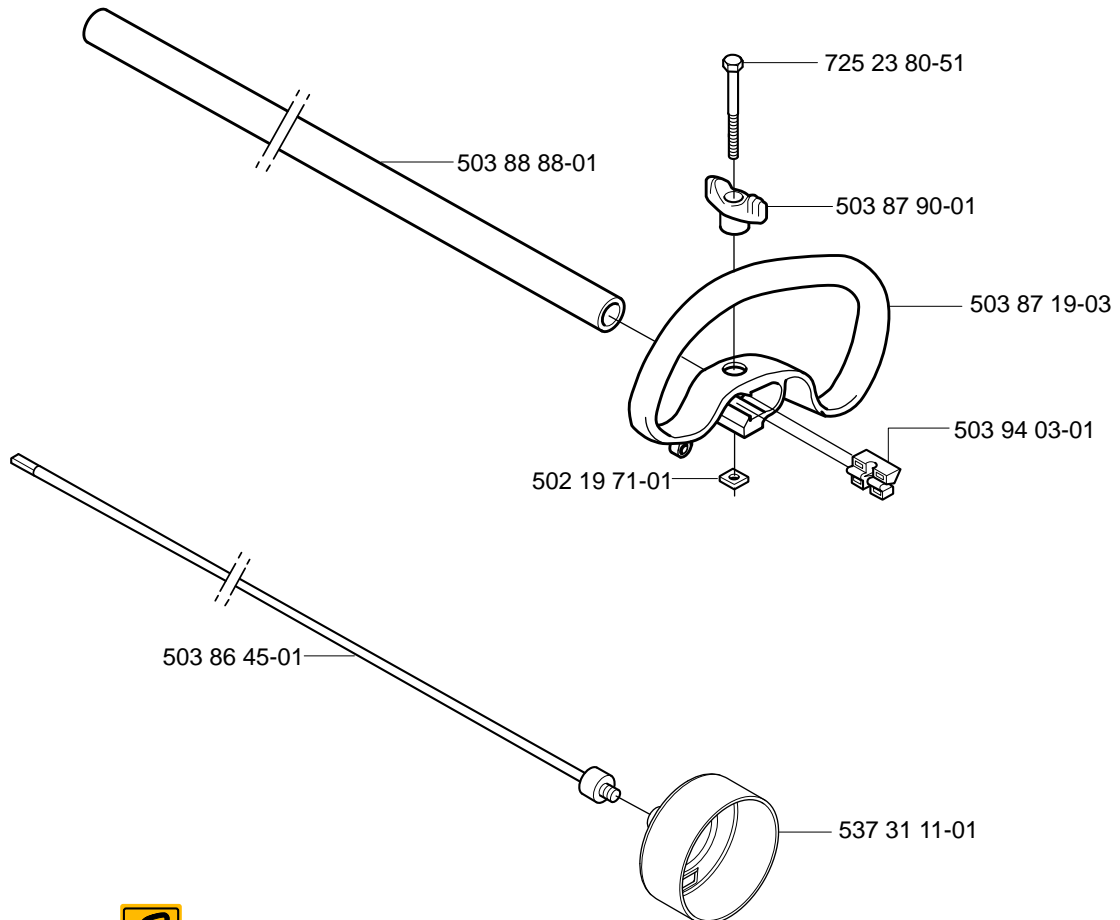

Pièces détachées

Reserve onderdelen

Repuestos

Reservdelar

106 40 10-61

A

*compl 537 19 92-02

B

324Lx

537 02 76-01 503 79 56-01 (324Lx)

C 324LDx

537 02 76-01 503 79 56-01 (324LDx)

D 324Rx
**compl 503 72 43-09

537 02 76-01

537 31 11-01

E

324Lx *compl 503 85 29-06
324LDx

F

324Rx
*compl 537 18 35-01

G

537 34 53-01 (324Lx)

537 34 53-03 (324Rx)

537 34 53-04 (324LDx)

H