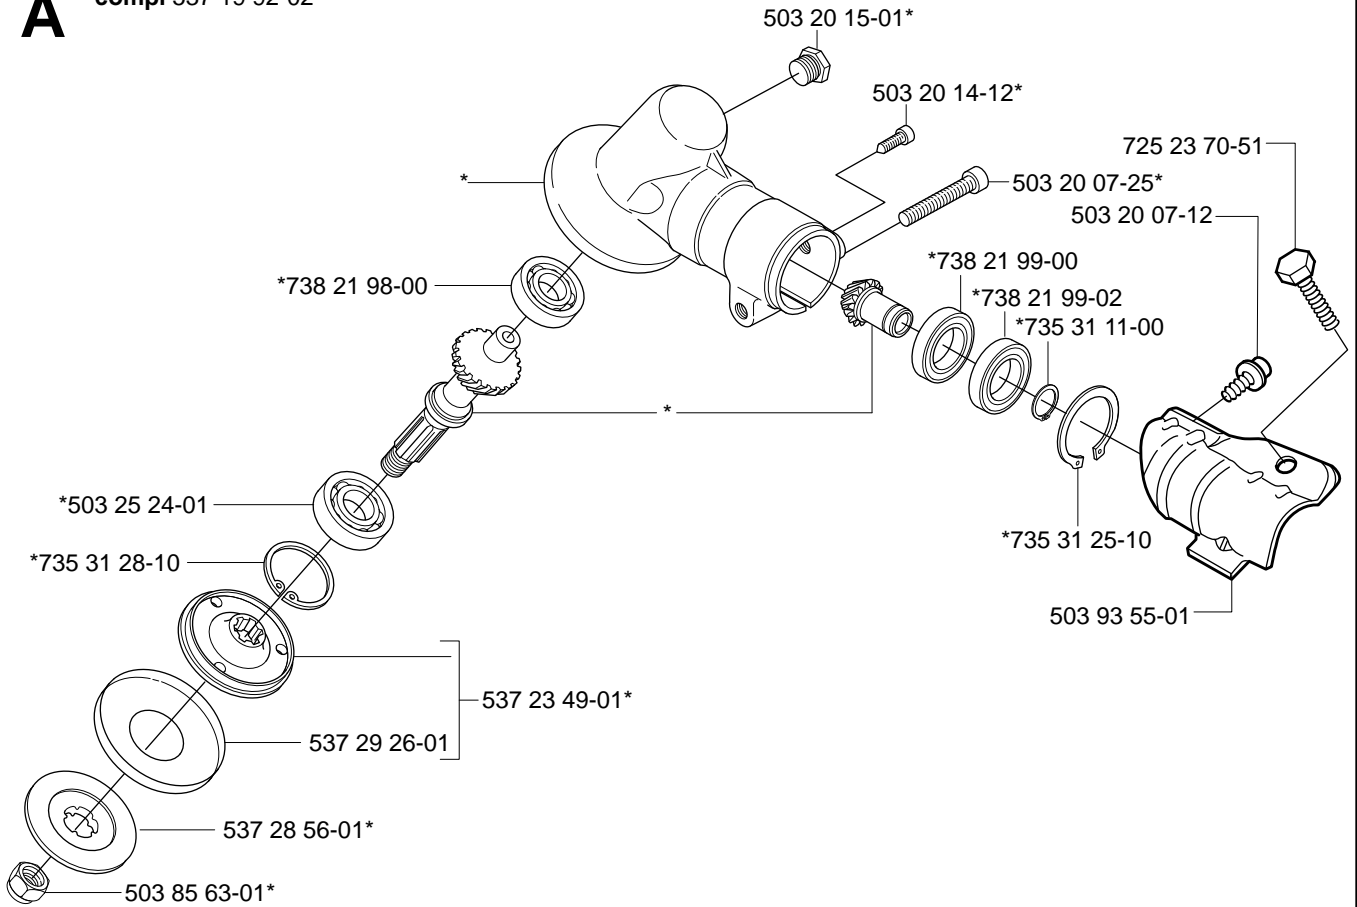

Pièces détachées

Reserve onderdelen

Repuestos

Reservdelar

106 40 10-61

A

*compl 537 19 92-02

B

324Lx

537 02 76-01 503 79 56-01 (324Lx)

C 324LDx

537 02 76-01 503 79 56-01 (324LDx)

D 324Rx
**compl 503 72 43-09

537 02 76-01

537 31 11-01

E

324Lx *compl 503 85 29-06
324LDx

F

324Rx
*compl 537 18 35-01

G

537 34 53-01 (324Lx)

537 34 53-03 (324Rx)

537 34 53-04 (324LDx)

H