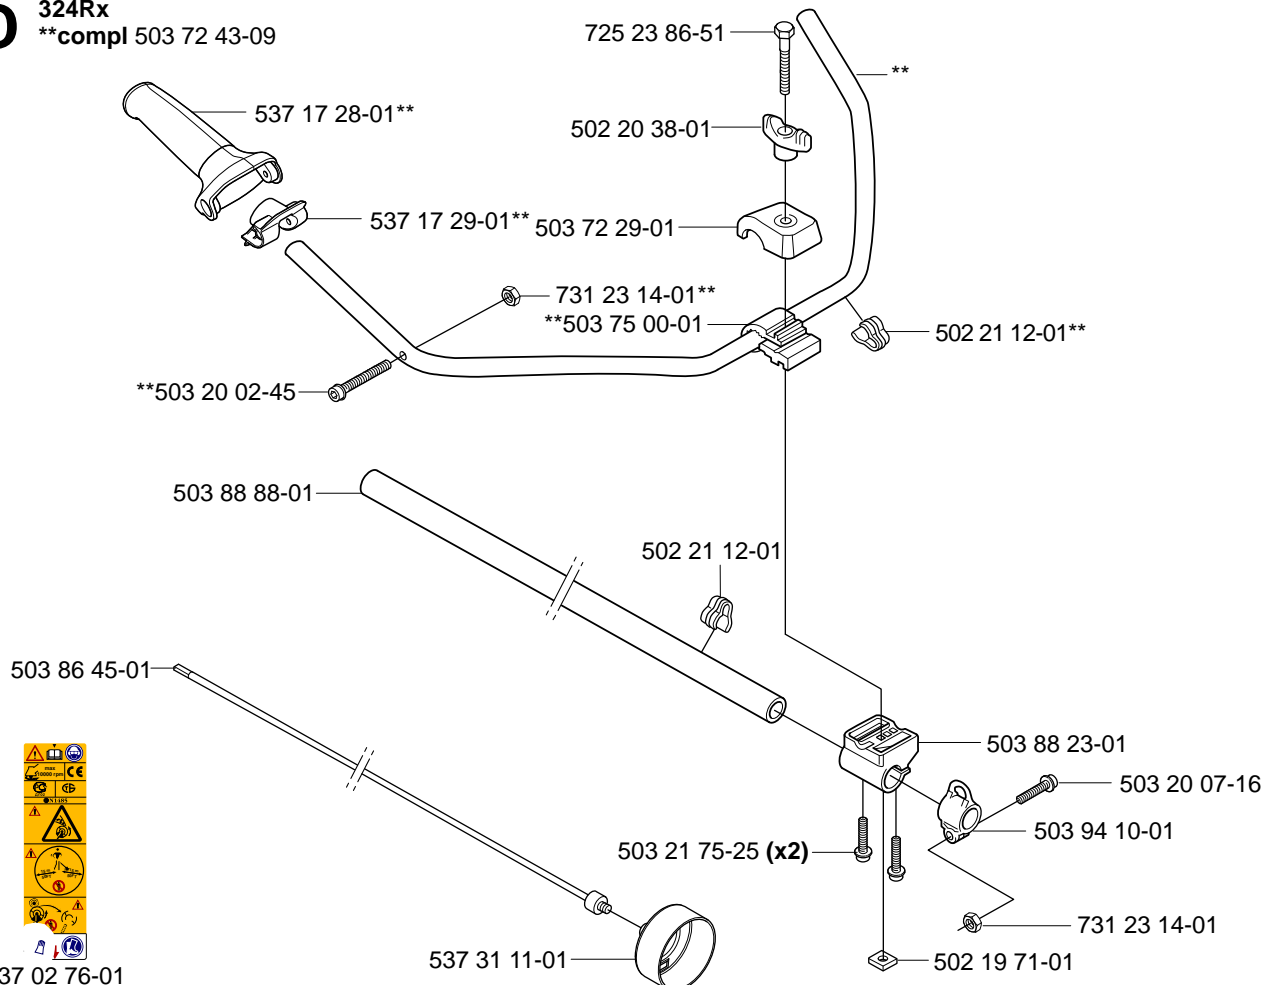

Pièces détachées

Reserve onderdelen

Repuestos

Reservdelar

106 40 10-61

A

*compl 537 19 92-02

B

324Lx

537 02 76-01 503 79 56-01 (324Lx)

C 324LDx

537 02 76-01 503 79 56-01 (324LDx)

D 324Rx
**compl 503 72 43-09

537 02 76-01

537 31 11-01

E

324Lx *compl 503 85 29-06
324LDx

F

324Rx
*compl 537 18 35-01

G

537 34 53-01 (324Lx)

537 34 53-03 (324Rx)

537 34 53-04 (324LDx)

H

*compl 531 00 86-41

537 34 52-01 (324Lx)

537 34 52-03 (324Rx)

537 34 52-04 (324LDx)

537 34 52-01 (324Lx)
537 34 52-03 (324Rx)
537 34 52-04 (324LDx)

J

K

L