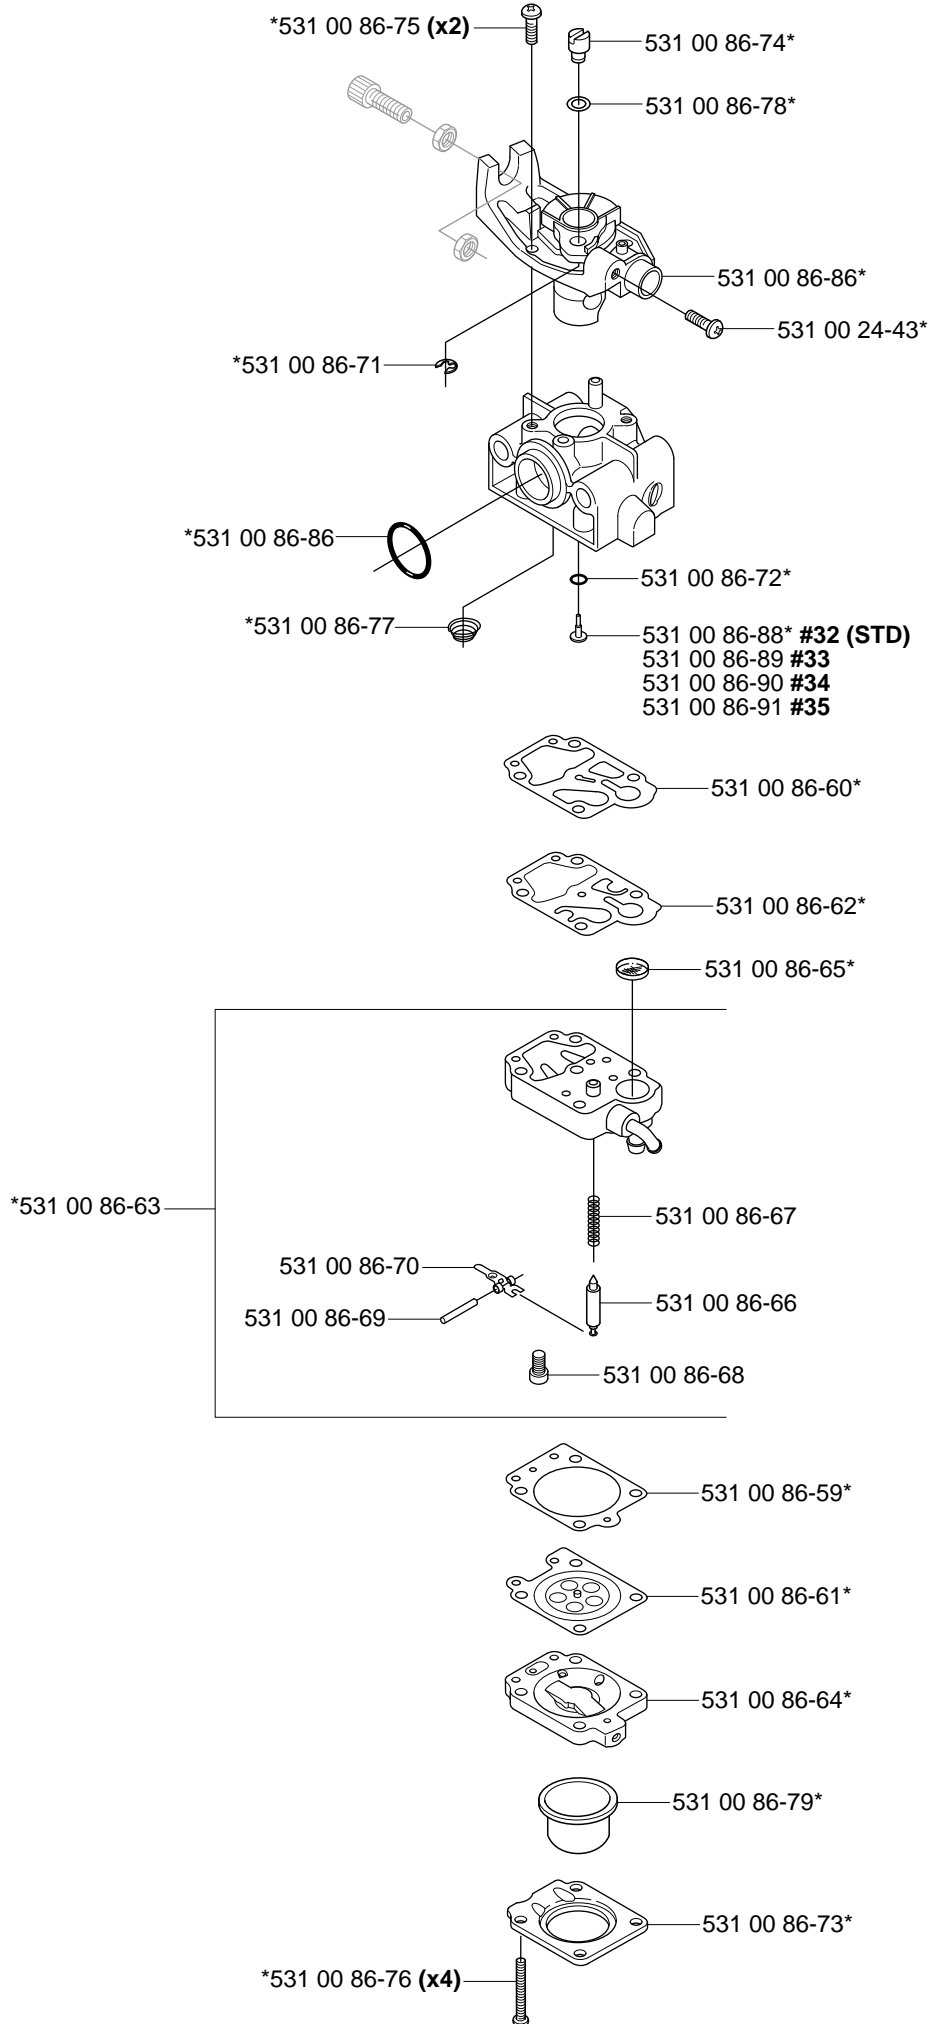

S

*compl 531 00 86-81 Walbro WYB-6B

Walbro WYB-6B