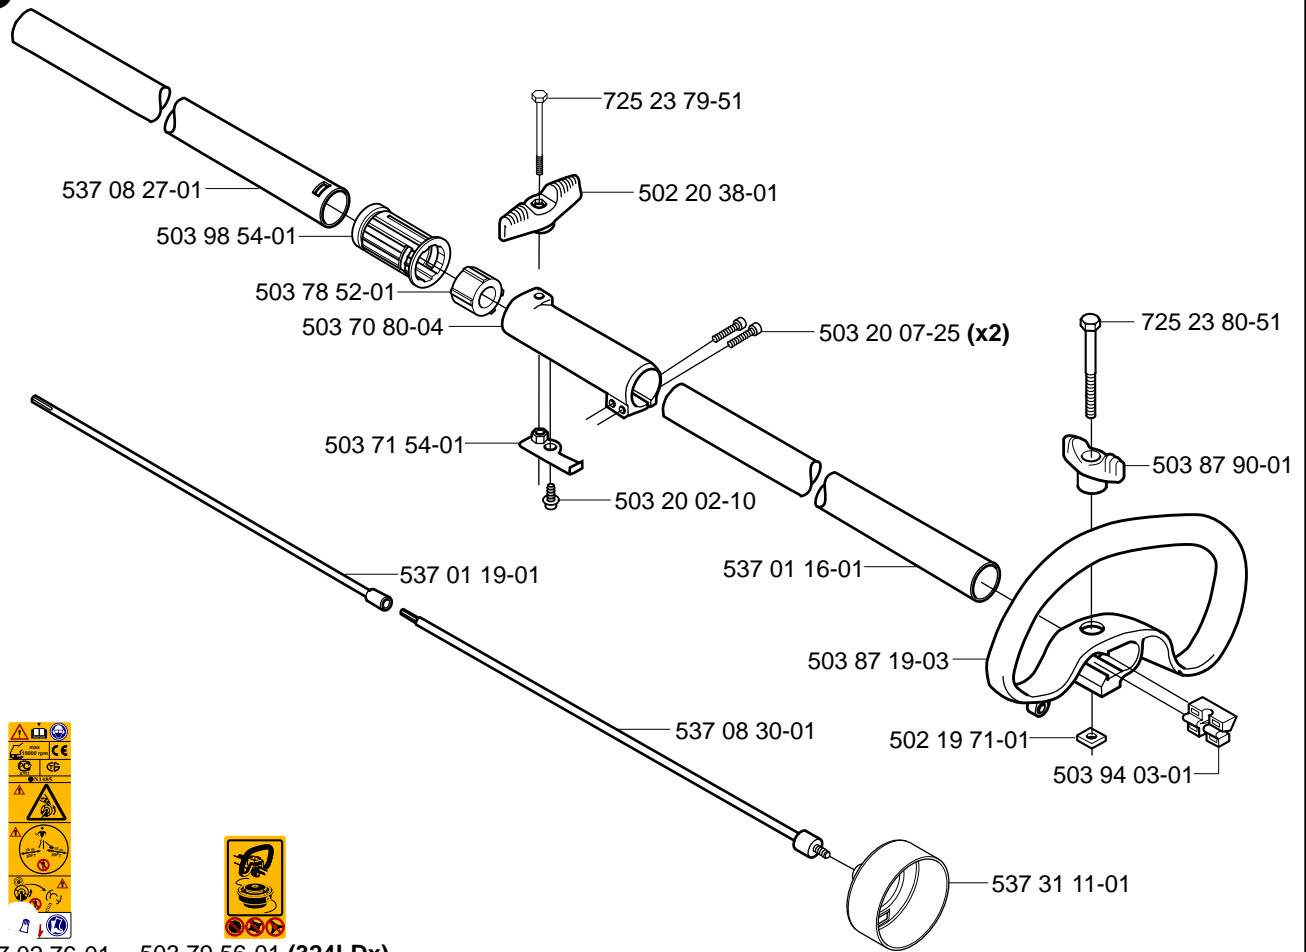

Pièces détachées

Reserve onderdelen

Repuestos

Reservdelar

106 40 10-61

A

*compl 537 19 92-02

B

324Lx

537 02 76-01 503 79 56-01 (324Lx)

C 324LDx

537 02 76-01 503 79 56-01 (324LDx)

D 324Rx
**compl 503 72 43-09

537 02 76-01

537 31 11-01

E

324Lx *compl 503 85 29-06
324LDx

F

324Rx
*compl 537 18 35-01

G

537 34 53-01 (324Lx)

537 34 53-03 (324Rx)

537 34 53-04 (324LDx)

H