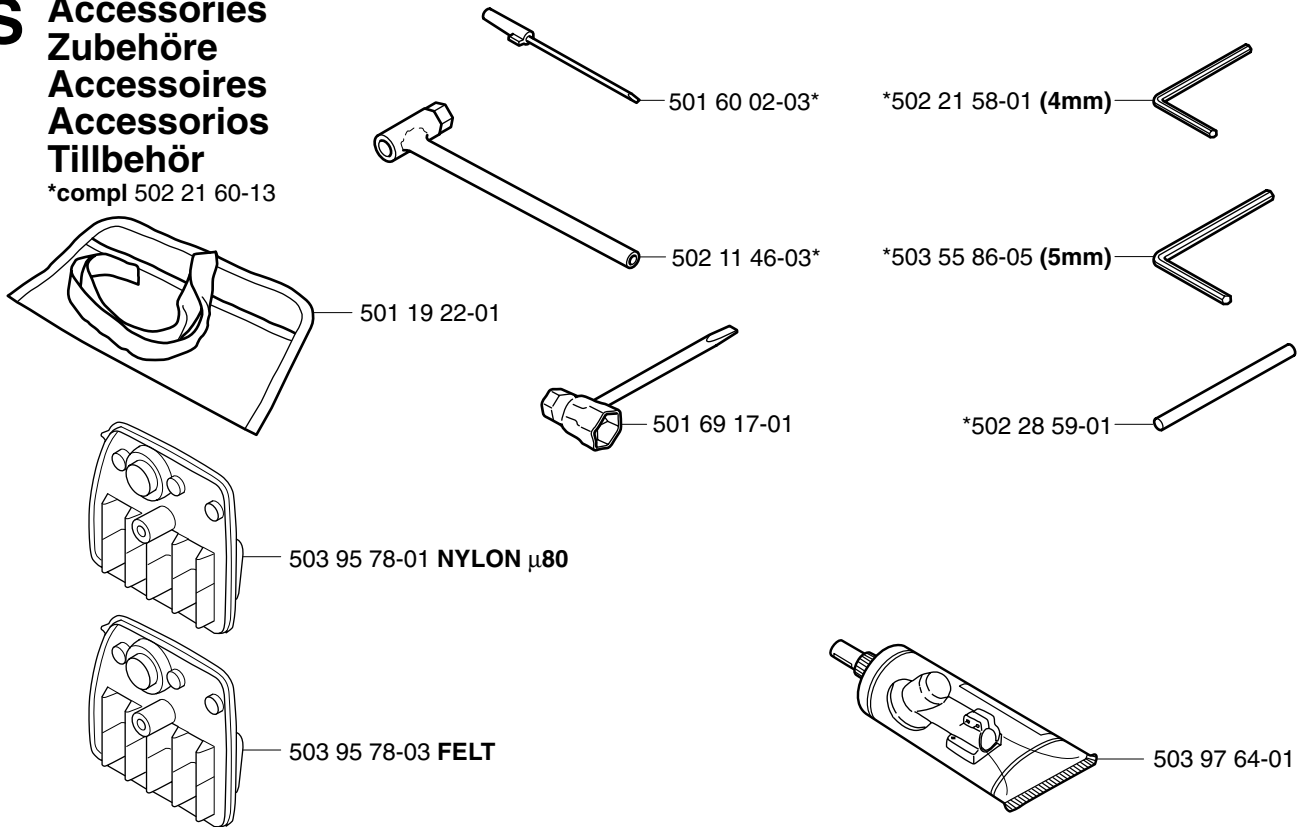

S Accessories
Zubehöre
Accessoires
Accesorios
Tillbehör

*compl 502 21 60-13