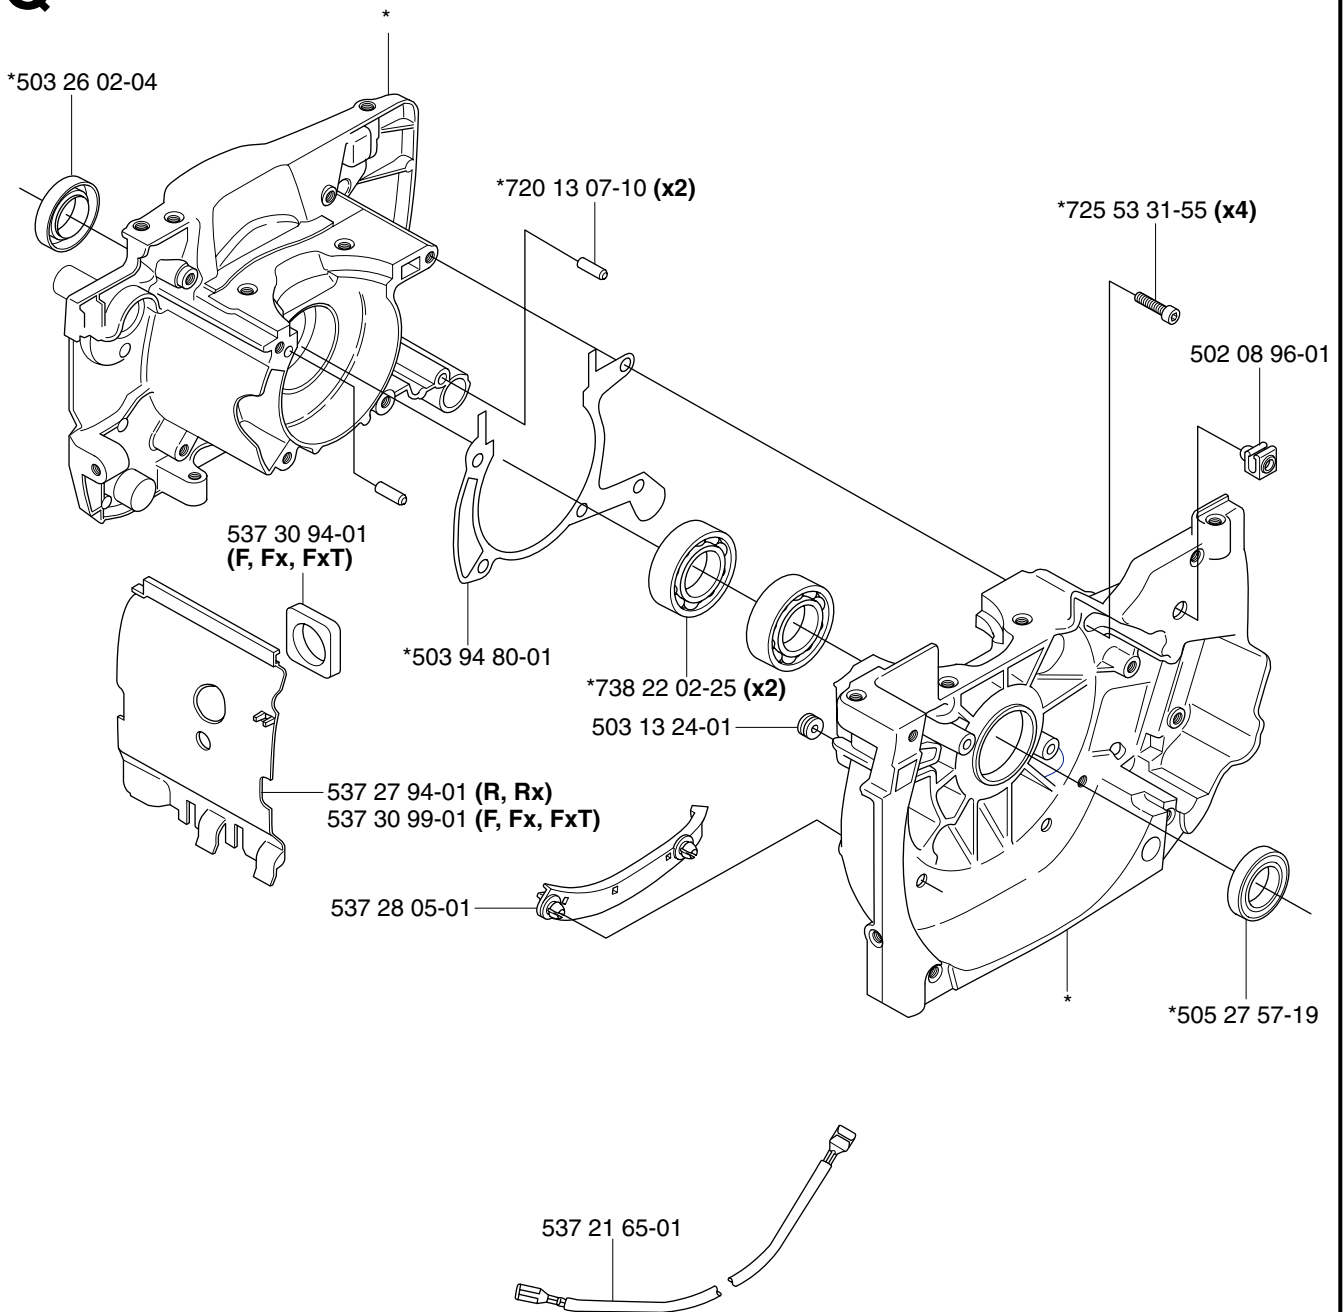

**M** \*compl 503 95 64-02 (Fx, FxT  $\varnothing$ 41mm 43cc)  
 \*compl 503 95 63-02 (F, R, Rx  $\varnothing$ 42mm 45cc)

**N** \*\*compl 503 95 41-02

**P**

\*compl 537 18 97-02

**Q**

\*compl 537 23 04-01

**R** \*compl 503 28 31-16 (F, Fx, FxT) Zama C1Q-EL21  
 \*compl 503 28 31-17 (R, Rx) Zama C1Q-EL22