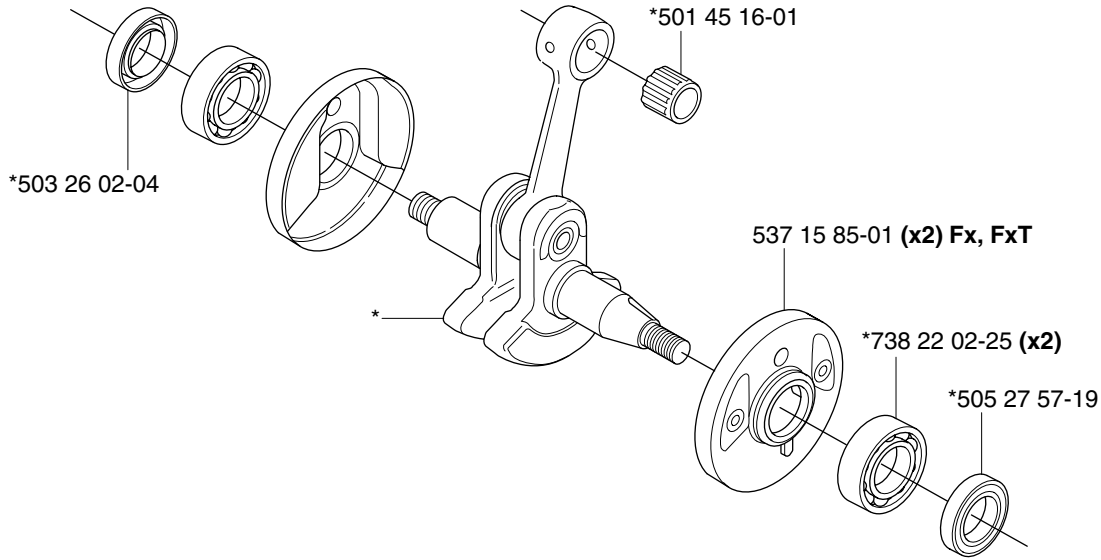

**M** \*compl 503 95 64-02 (Fx, FxT  $\varnothing$ 41mm 43cc)  
 \*compl 503 95 63-02 (F, R, Rx  $\varnothing$ 42mm 45cc)

**N** \*\*compl 503 95 41-02

**P**

\*compl 537 18 97-02

**Q**

\*compl 537 23 04-01

**R** \*compl 503 28 31-16 (F, Fx, FxT) Zama C1Q-EL21  
 \*compl 503 28 31-17 (R, Rx) Zama C1Q-EL22