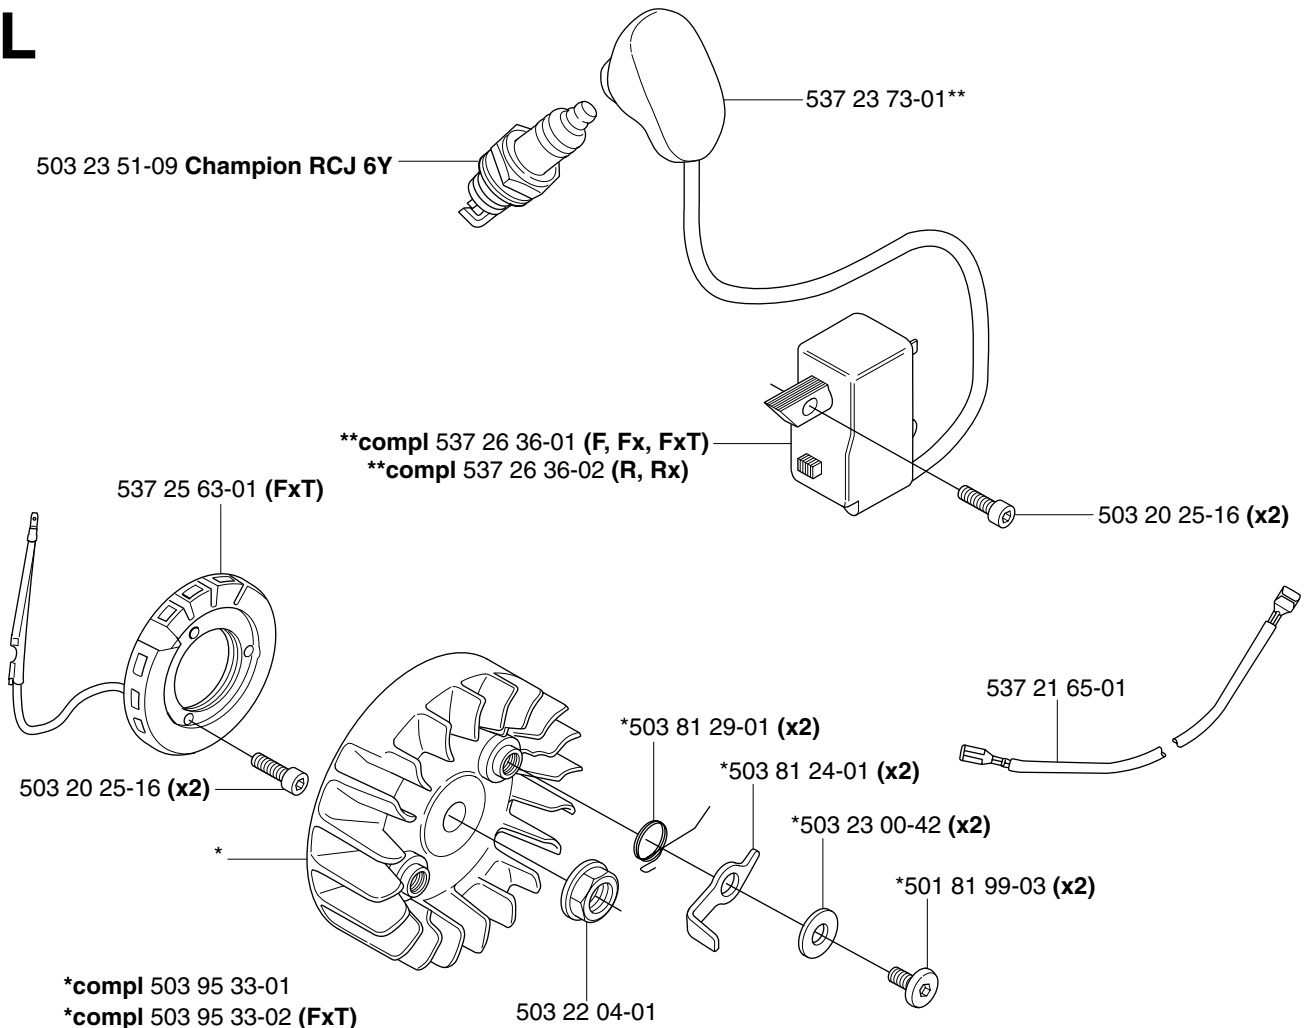

537 28 03-01 (343F)

537 28 03-02 (345Fx)

537 28 03-03 (345FxT)

537 28 03-04 (343R)

537 28 03-05 (345Rx)

**L**

\*compl 503 95 33-01

\*compl 503 95 33-02 (FxT)

**M** \*compl 503 95 64-02 (Fx, FxT  $\varnothing$ 41mm 43cc)  
 \*compl 503 95 63-02 (F, R, Rx  $\varnothing$ 42mm 45cc)

**N** \*\*compl 503 95 41-02

**P**

\*compl 537 18 97-02

**Q**

\*compl 537 23 04-01

**R** \*compl 503 28 31-16 (F, Fx, FxT) Zama C1Q-EL21  
 \*compl 503 28 31-17 (R, Rx) Zama C1Q-EL22