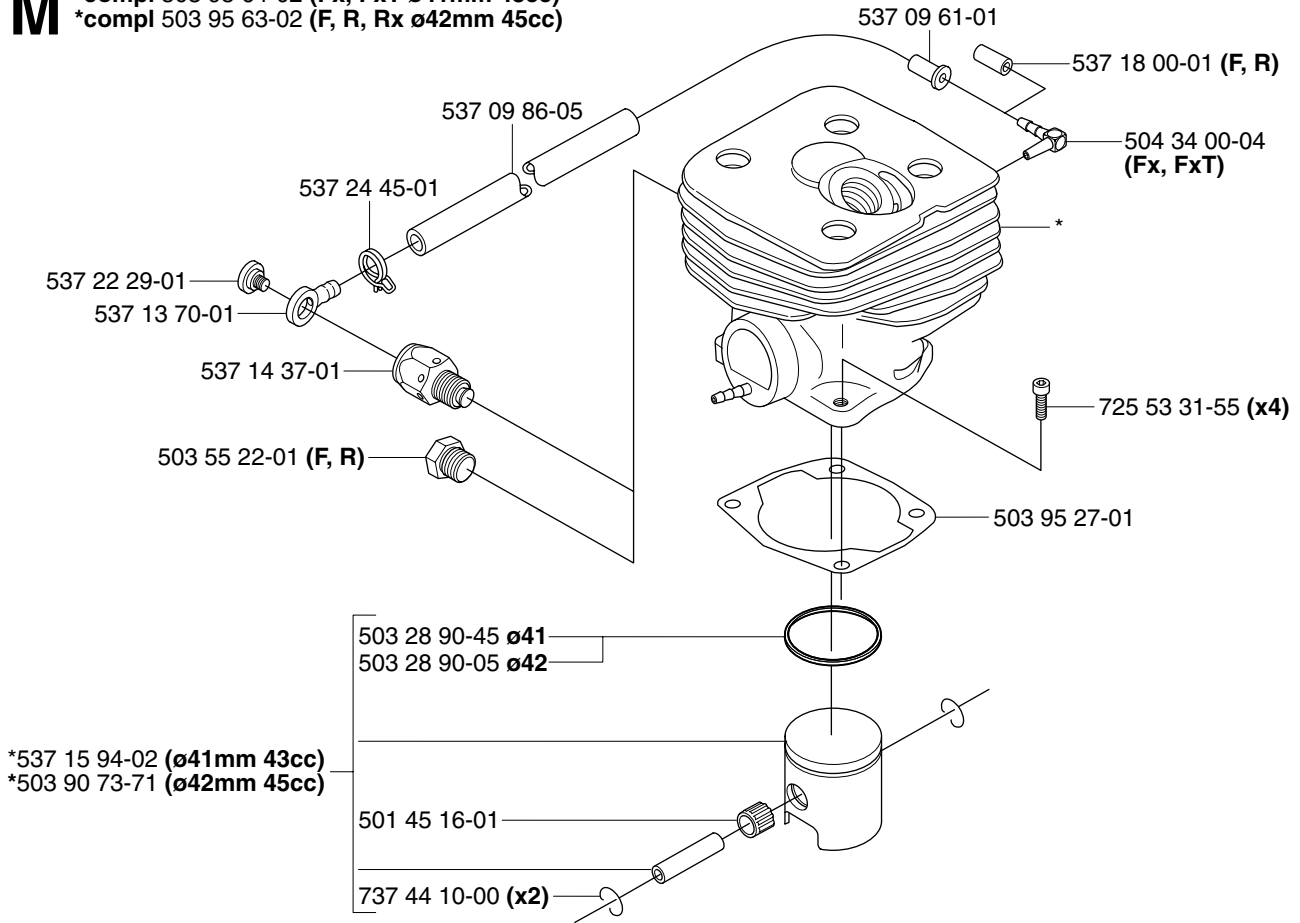

537 28 03-01 (343F)

537 28 03-02 (345Fx)

537 28 03-03 (345FxT)

537 28 03-04 (343R)

537 28 03-05 (345Rx)

**L**

\*compl 503 95 33-01

\*compl 503 95 33-02 (FxT)

**M** \*compl 503 95 64-02 (Fx, FxT  $\varnothing$ 41mm 43cc)  
 \*compl 503 95 63-02 (F, R, Rx  $\varnothing$ 42mm 45cc)

**N** \*\*compl 503 95 41-02

**P**

\*compl 537 18 97-02

**Q**

\*compl 537 23 04-01

**R** \*compl 503 28 31-16 (F, Fx, FxT) Zama C1Q-EL21  
 \*compl 503 28 31-17 (R, Rx) Zama C1Q-EL22