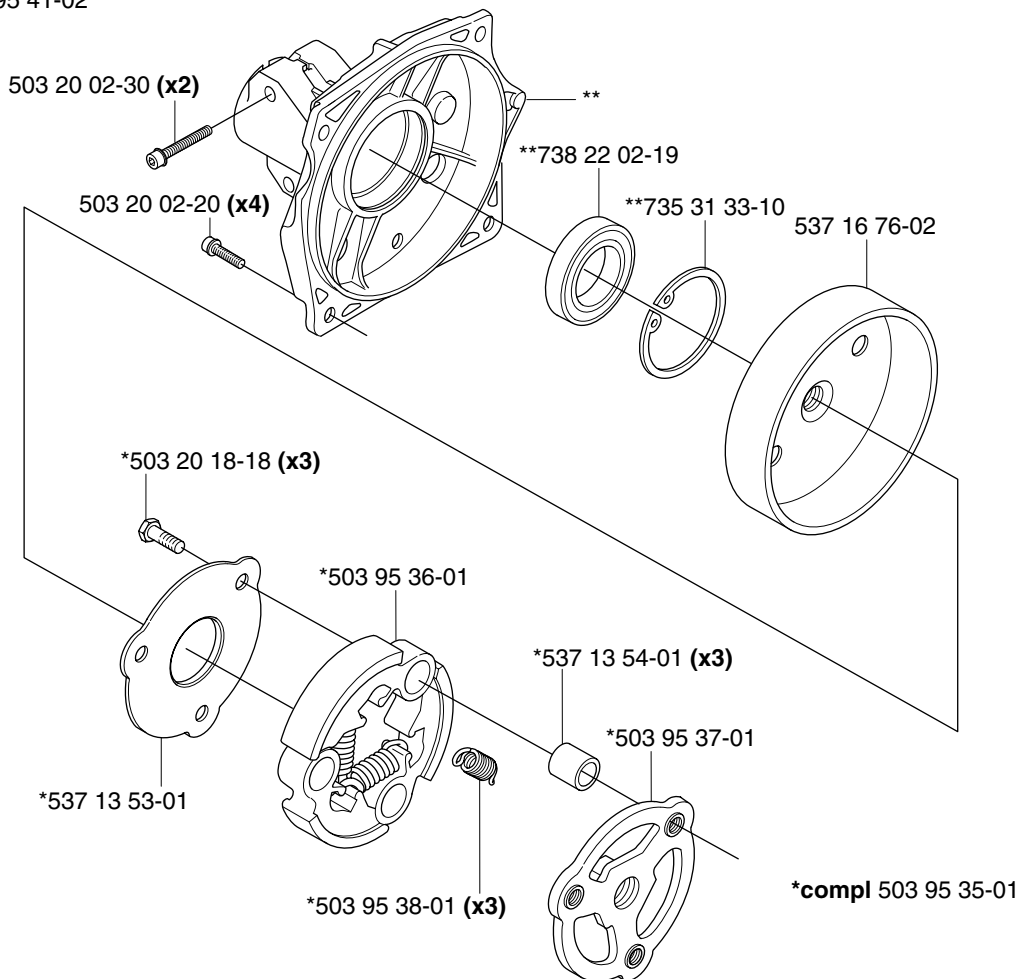

537 28 03-01 (343F)

537 28 03-02 (345Fx)

537 28 03-03 (345FxT)

537 28 03-04 (343R)

537 28 03-05 (345Rx)

**L**

\*compl 503 95 33-01

\*compl 503 95 33-02 (FxT)

**M** \*compl 503 95 64-02 (Fx, FxT  $\varnothing$ 41mm 43cc)  
 \*compl 503 95 63-02 (F, R, Rx  $\varnothing$ 42mm 45cc)

**N** \*\*compl 503 95 41-02

**P**

\*compl 537 18 97-02

**Q**

\*compl 537 23 04-01

**R** \*compl 503 28 31-16 (F, Fx, FxT) Zama C1Q-EL21  
 \*compl 503 28 31-17 (R, Rx) Zama C1Q-EL22