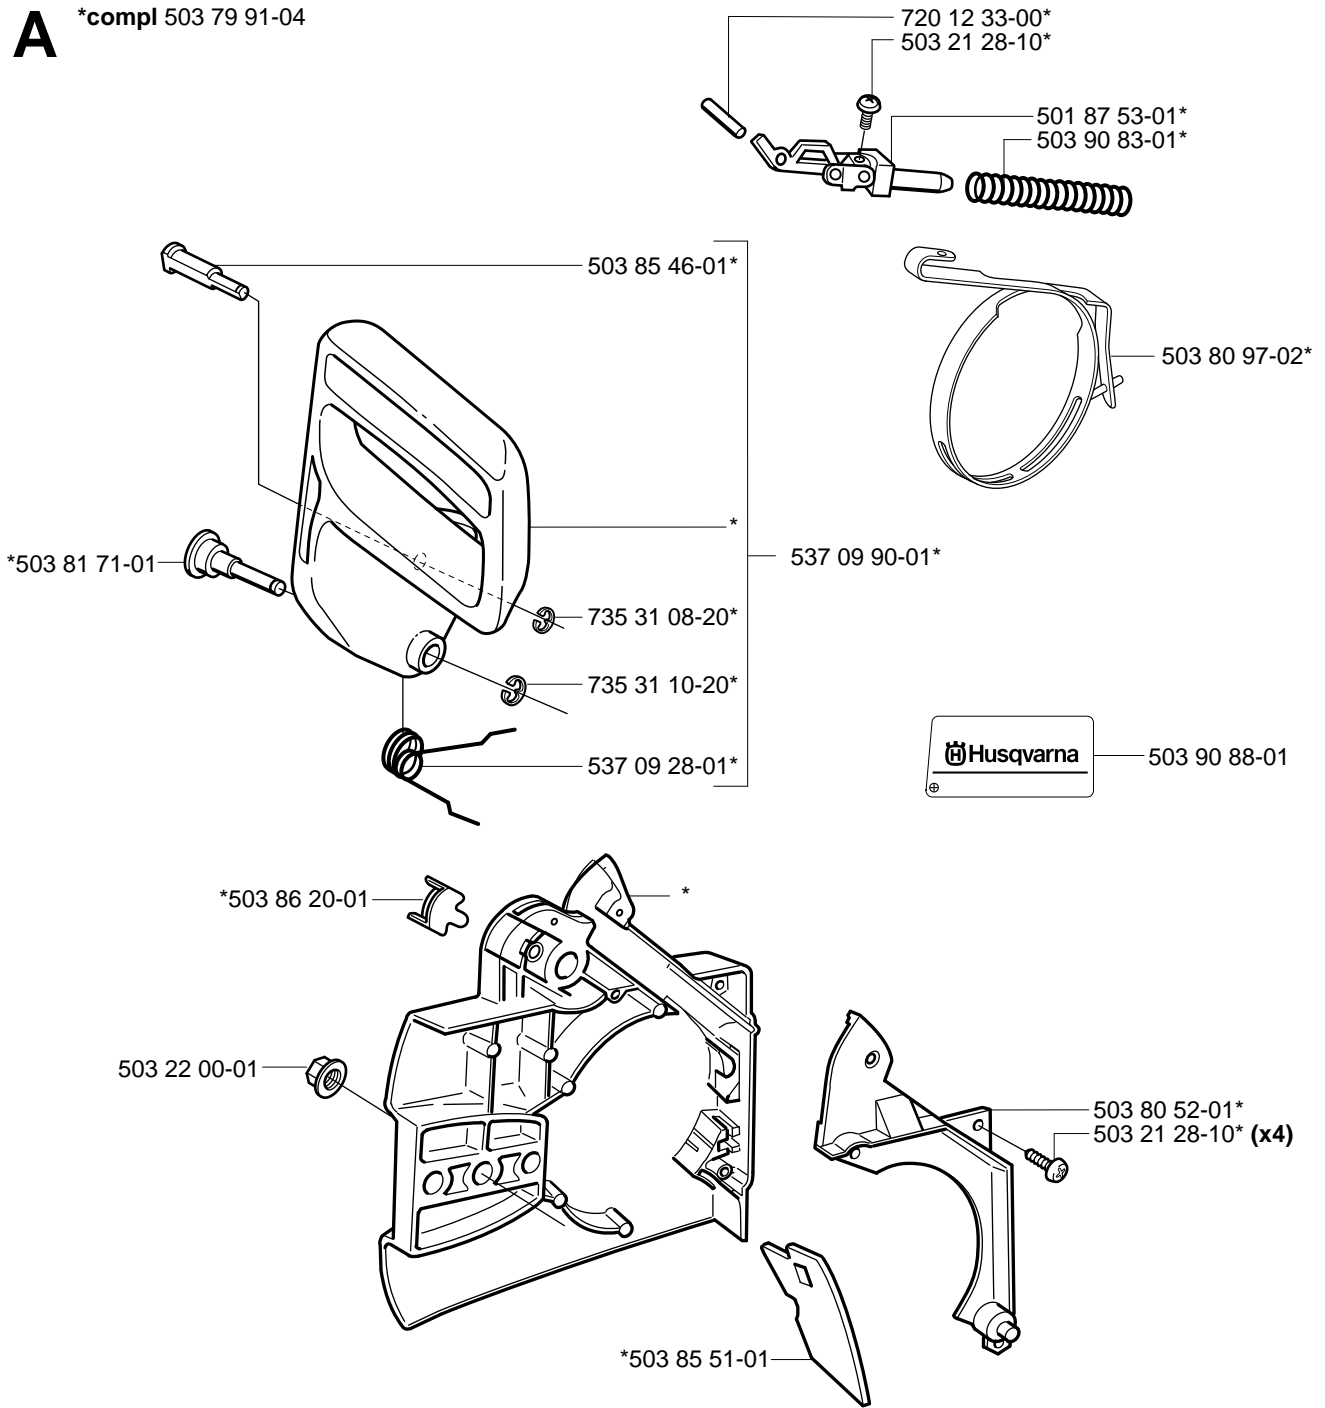

For Husqvarna Parts Call 606-678-9623 or 606-561-4983

SERVICE			4
			I0300009

IPL, 339 XP, 2003-10, 106 29 65-61

339XP

Spare parts

Ersatzteile

Pièces détachées

Reserve onderdelen

Repuestos

Reservdelar

106 29 64-61

A

*compl 503 79 91-04

B

C

*compl 537 13 59-03