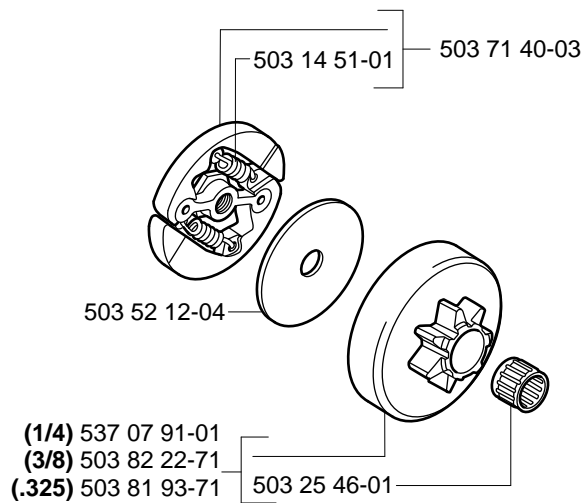

Repuestos

Reservdelar

106 29 64-61

A

*compl 503 79 91-04

B

C

*compl 537 13 59-03

*502 20 65-03

D

E

503 21 58-25 (x2)

503 21 58-25 (x2)

F

*compl 503 93 03-03

**compl 537 19 50-01