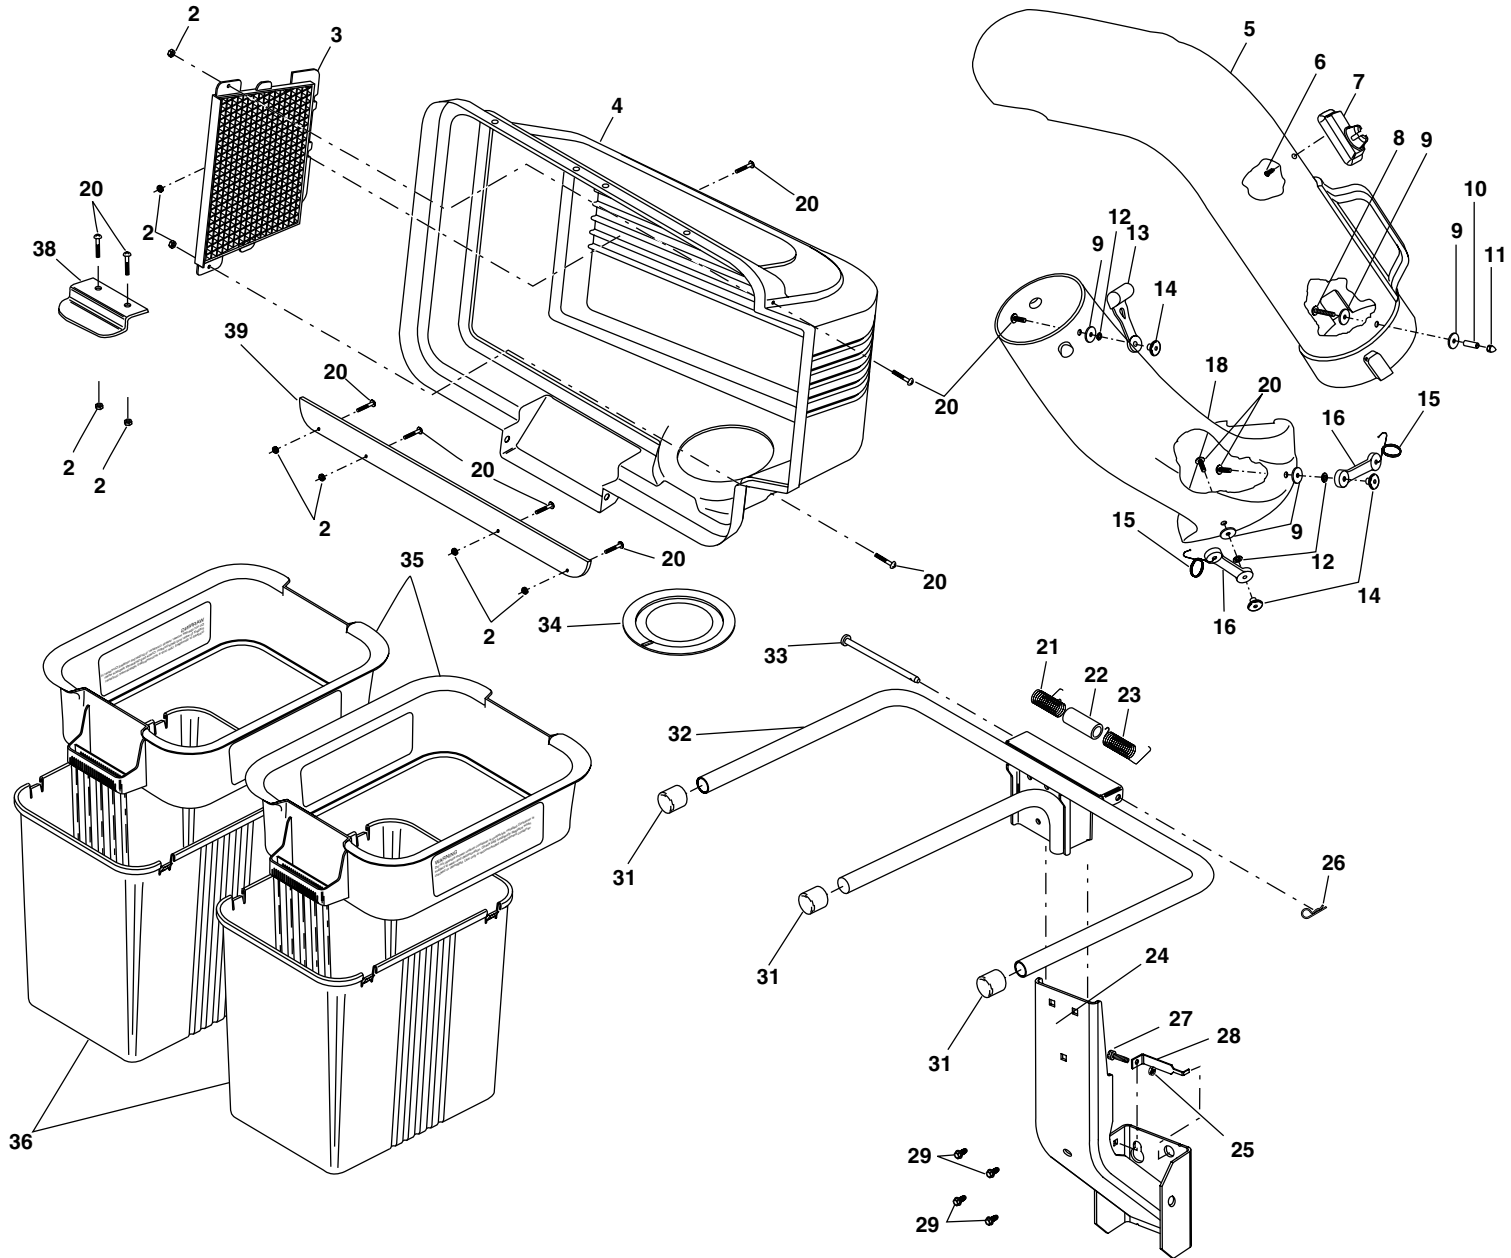

REPAIR PARTS / PIÈCES DE RECHANGE

GRASS CATCHER - - MODEL NUMBER QC42B / RAMASSE-HERBE - - NUMÉRO DE MODÈLE QC42B

PRODUCT NUMBER 954 04 05-10 / NUMÉRO DE PRODUIT 954 04 05-10

12

www.mymowerparts.com

For Husqvarna Parts Call 606-678-9623 or 606-561-4983

REPAIR PARTS / PIÈCES DE RECHANGE

GRASS CATCHER - - MODEL NUMBER QC42B / RAMASSE-HERBE - - NUMÉRO DE MODÈLE QC42B
PRODUCT NUMBER 954 04 05-10 / NUMÉRO DE PRODUIT 954 04 05-10

KEY NO.	PART NO.	DESCRIPTION	DESCRIPTION	KEY NO.	PART NO.	DESCRIPTION	DESCRIPTION
2	53269180	Nut, Crownlock #10-24	Écrou auto-serrant #10-24	21	532132796	Spring, Cover L.H. (black)	Ressort de couvercle C.G.
3	532127533	Screen, Cover	Grillage de couvercle	22	532133235	Spacer, Cover	Entretoise de couvercle
4	532171061	Cover Asm.(Incl. 3,38,39)	Couvercle Ens. (Y compris 3,38,39)	23	532132983	Spring, Cover R.H. (gray)	Ressort de couvercle C.D.
5	532126840	Chute, Upper	Glissière supérieure	24	532180923	Support Assemble	Ensemble du support
6	818021008	Screw, Special #10-14x1/2	Vis spéciale #10-14x1/2	25	873800400	Locknut	Écrou frein
7	532140572	Dump Bag Indicator	Indicateur de sac de déchargement	26	532124670	Spring, Retainer	Ressort de retenue
8	532087175	Screw, #10-24 x 1-1/8	Vis #10-24 x 1-1/8	27	872140405	Bolt	Boulon
9	819061216	Washer 3/16x3/4x16 Ga.	Rondelle 3/16x3/4x16 Ja.	28	532179745	Bracket, Lock	Support frien
10	532007206	Spacer, Split	Entretoise fendue	29	532170165	Shoulder Bolt	Boulon
11	532060867	Nut, Acorn #10-24	Écrou borgne #10-24	31	532174083	Plug, Tubing End	Chapeau de l'extrémité de tuyau
12	810071000	Washer, lock	Rondelle frein	32	532179746	Bagger, Frame	Cadre de ramasse-herbe
13	532109808	Latch, Chute	Loquet de glissière	33	532128600	Pin, Hinge	Goupille de charnière
14	532125004	Nut, Weld	Axe du loquet	34	532127534	Gasket, Cover	Garniture de couvercle
15	532130760	Latch, Hook	Crochet de loquet	35	532129585	Container, Top	Conteneur supérieur
16	532130759	Rubber, Latch	Loquet de caoutchoc	36	532129586	Container, Bottom	Conteneur inférieur
18	532162803	Chute, Lower	Glissière inférieure	38	532130895	Latch Handle, Cover	Poignée de loquet de couvercle
20	871161010	Screw #10-24 x 5/8	Vis #10-24 x 5/8	39	532155042	Strip, Reinforcement	Bande
				—	532183187	Owner's Manual	Manuel du propriétaire

13

www.mymowerparts.com

For Husqvarna Parts Call 606-678-9623 or 606-561-4983