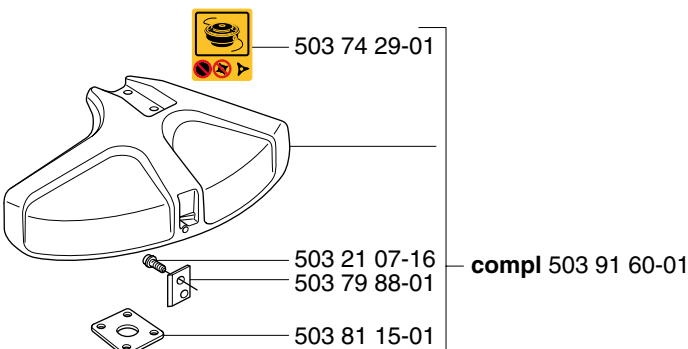

**S** Accessories  
**Zubehöre**  
**Accessoires**  
**Accesorios**  
**Tillbehör**

\*compl 502 27 33-03

\*502 21 58-01

\*502 28 59-01

**Olja Luftfilter**  
**Oil Airfilter**  
**Öl Luftfilter**  
**Aceite Filtro Air**  
**Huile Filtera aire**

1,0 lit.

**T**

**240R, 245R**

\*compl 502 02 00-02

\*compl 502 02 00-03 US

**240R**

**245R**

**245RX**