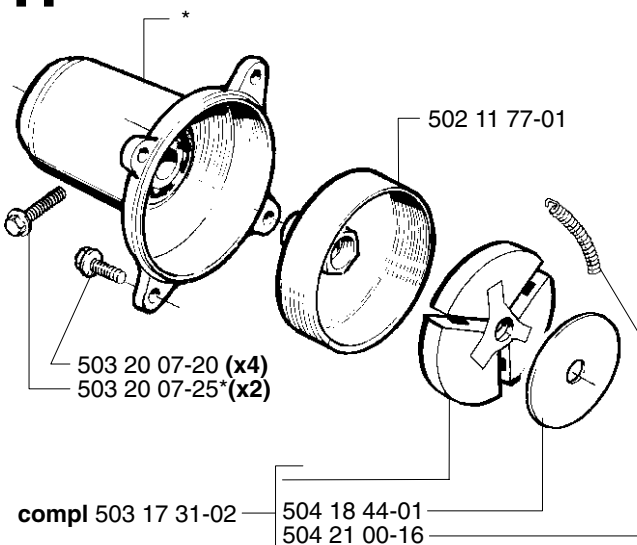

# 240, 245 240 EPA, 245 EPA

Spare parts  
Ersatzteile  
Pièces détachées  
Reserve onderdelen  
Repuestos  
Reservdelar

106 26 57-62

**A** \*compl 502 28 57-02

537 02 76-02

**B**

**C**

**D**

**G**

\*compl 503 57 38-06  
\*\*compl 502 23 02-01

- 501 45 16-01\*
- 505 27 57-19\*\*
- \*\*505 27 57-19
- \*738 22 02-25

**H**

\*compl 502 11 52-01

- 502 11 77-01
- 503 20 07-20 (x4)
- 503 20 07-25\* (x2)
- compl 503 17 31-02
- 504 18 44-01
- 504 21 00-16