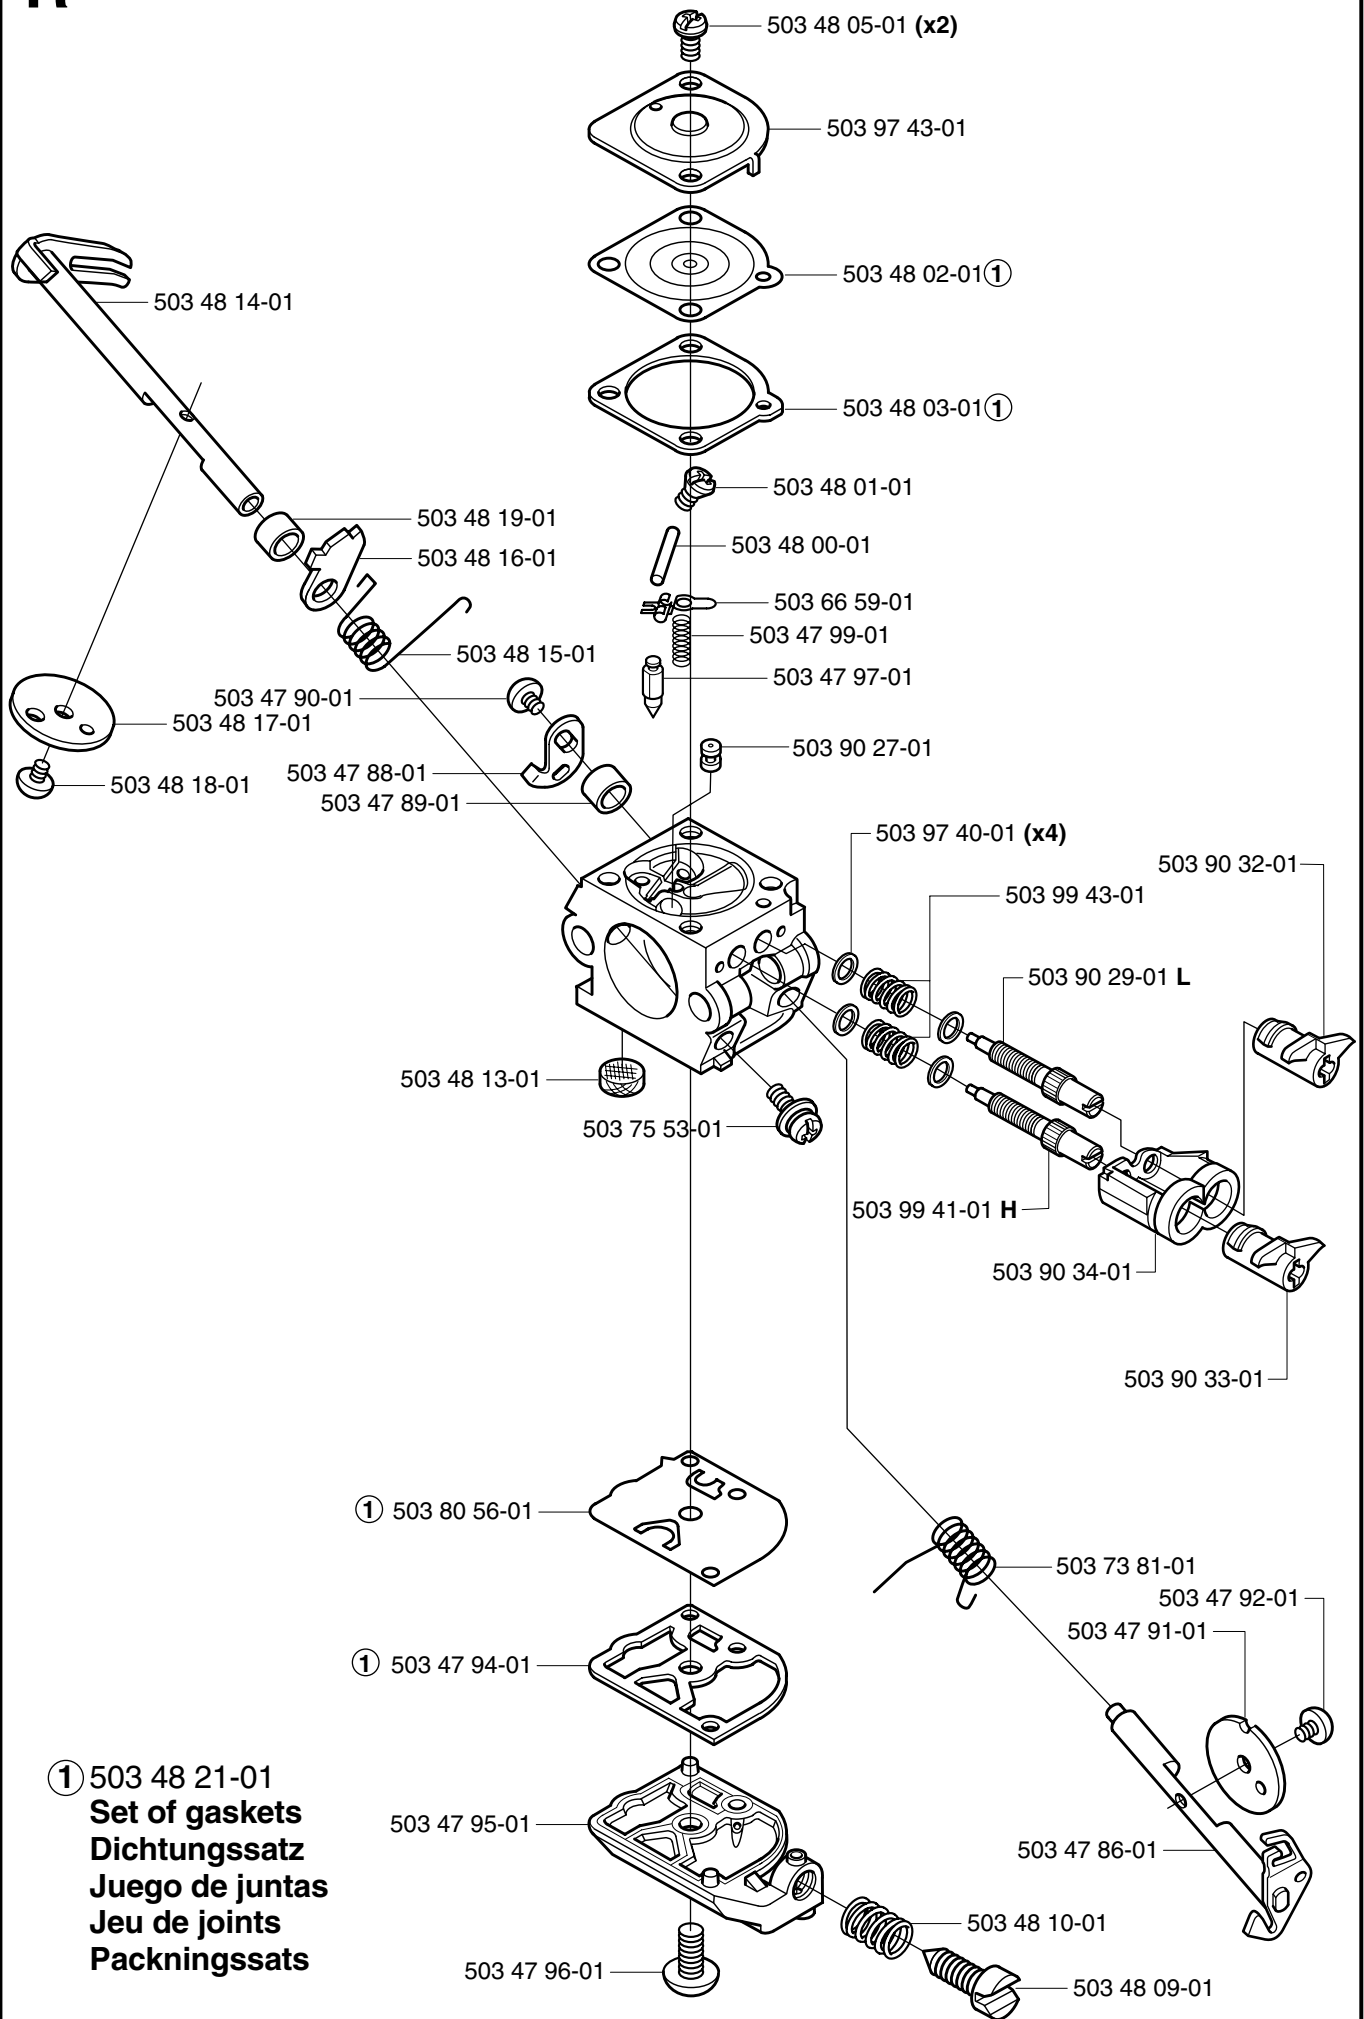

# 240, 245 240 EPA, 245 EPA

Spare parts  
Ersatzteile  
Pièces détachées  
Reserve onderdelen  
Repuestos  
Reservdelar

106 26 57-62

**A** \*compl 502 28 57-02

537 02 76-02

**B**

**C**

**D**

\*compl 502 11 22-03  
\*\*compl 502 12 56-02 (EPA)

**E**

- (240R) 502 21 26-25
- (245R) 502 21 26-26
- (245RX) 502 21 26-27

**F**

- \*compl 506 01 06-07 (240R)
- \*compl 503 44 08-02 (245R, 245RX)
- \*503 48 90-01 (240R)
- \*503 44 10-01 (245R, 245RX)
- 503 28 90-03 (240R)
- 503 28 90-05 (245R, 245RX)
- 737 44 10-00
- \*501 45 16-01

# 240R, 245R

**Q** \* compl 503 28 13-20

**Walbro WT 99**

① 502 10 35-01  
**Set of gaskets**  
**Dichtungssatz**  
**Juego de juntas**  
**Jeu de joints**  
**Packningssats**

**R** compl 503 28 31-09

**ZAMA C1Q - EL 10 (EPA)**

# For Husqvarna Parts Call 606-678-9623 or 606-561-4983

240, 245, 240 EPA, 245 EPA,

PART NUMBER	SQUARE	NOTE	PART NUMBER	SQUARE	NOTE	PART NUMBER	SQUARE	NOTE	PART NUMBER	SQUARE	NOTE
537 17 54-01	T	N									
537 18 37-01	T	N									
720 12 12-20	N										
725 23 82-88	P	N									
729 52 52-75	N										
735 31 09-20	T										
735 31 17-00	A										
737 44 10-00	F										
738 21 02-00	A										
738 21 02-04	A										
738 22 02-25	G	N									
738 22 03-25	A										
740 42 21-00	A										
740 42 24-00	A										
740 44 08-00	A										
740 51 13-01	A	N									