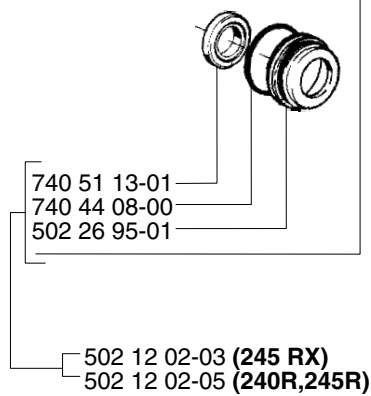

# 240, 245 240 EPA, 245 EPA

Spare parts  
Ersatzteile  
Pièces détachées  
Reserve onderdelen  
Repuestos  
Reservdelar

106 26 57-62

**A** \*compl 502 28 57-02

537 02 76-02

**B**

**C**

**D**

\*compl 502 11 22-03  
\*\*compl 502 12 56-02 (EPA)

**E**

- (240R) 502 21 26-25
- (245R) 502 21 26-26
- (245RX) 502 21 26-27

**F**

- \*compl 506 01 06-07 (240R)
- \*compl 503 44 08-02 (245R, 245RX)
- \*503 48 90-01 (240R)
- \*503 44 10-01 (245R, 245RX)
- 503 28 90-03 (240R)
- 503 28 90-05 (245R, 245RX)
- 737 44 10-00
- \*501 45 16-01

**G**

\*compl 503 57 38-06  
\*\*compl 502 23 02-01

- 501 45 16-01\*
- 505 27 57-19\*\*
- \*\*505 27 57-19
- \*738 22 02-25

**H**

\*compl 502 11 52-01

- 502 11 77-01
- 503 20 07-20 (x4)
- 503 20 07-25\* (x2)
- compl 503 17 31-02
- 504 18 44-01
- 504 21 00-16

# For Husqvarna Parts Call 606-678-9623 or 606-561-4983

240, 245, 240 EPA, 245 EPA,

PART NUMBER	SQUARE	NOTE	PART NUMBER	SQUARE	NOTE	PART NUMBER	SQUARE	NOTE	PART NUMBER	SQUARE	NOTE
537 17 54-01	T	N									
537 18 37-01	T	N									
720 12 12-20	N										
725 23 82-88	P	N									
729 52 52-75	N										
735 31 09-20	T										
735 31 17-00	A										
737 44 10-00	F										
738 21 02-00	A										
738 21 02-04	A										
738 22 02-25	G	N									
738 22 03-25	A										
740 42 21-00	A										
740 42 24-00	A										
740 44 08-00	A										
740 51 13-01	A	N									