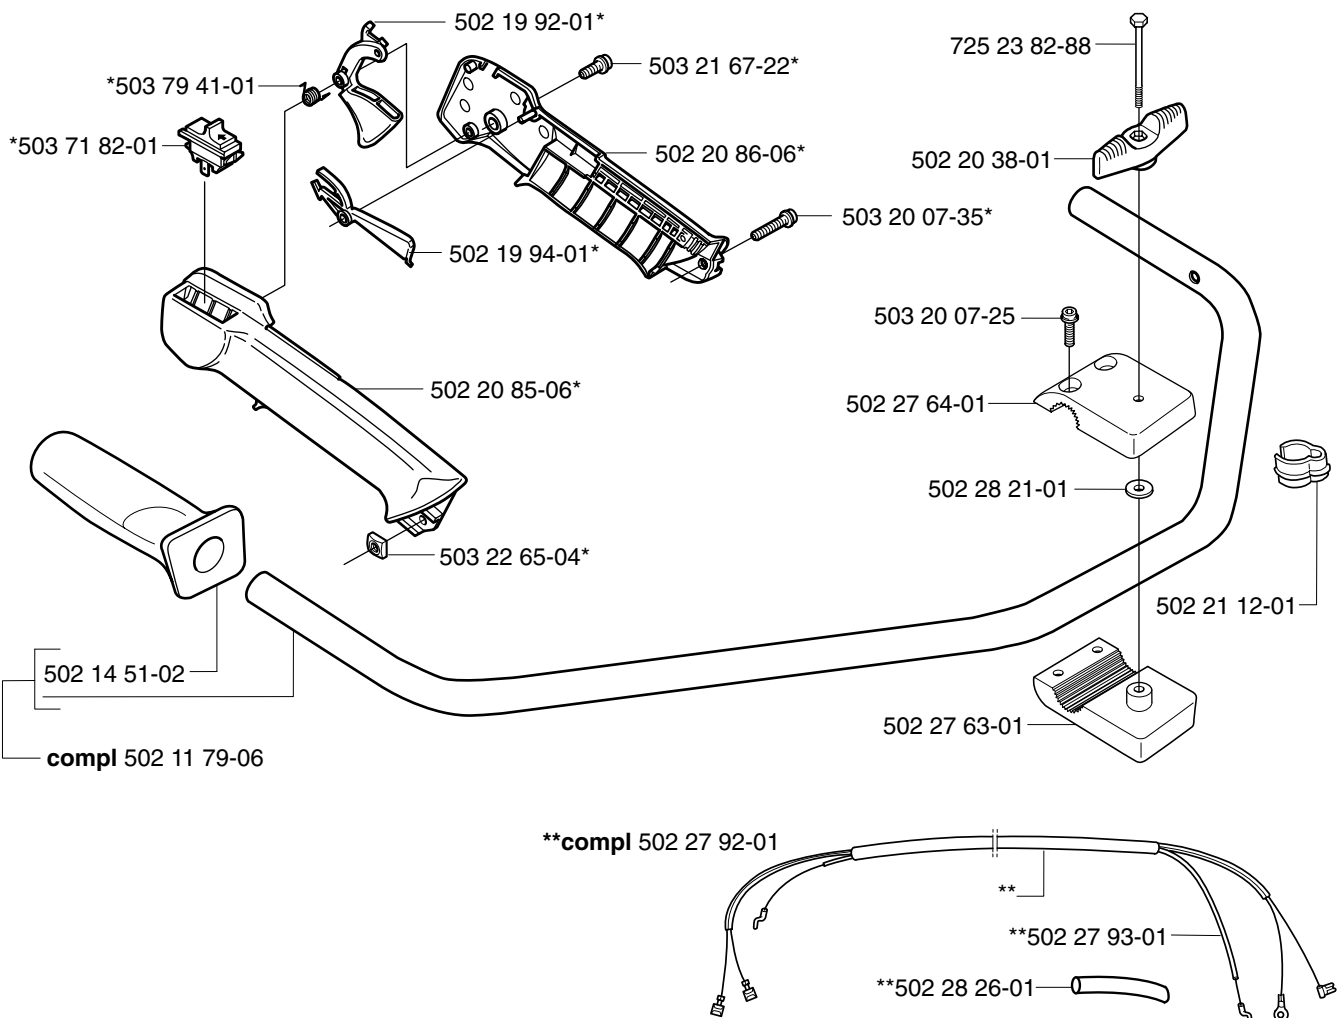

N *compl 502 28 37-05

245 RX

P *compl 502 28 06-11

240R, 245R