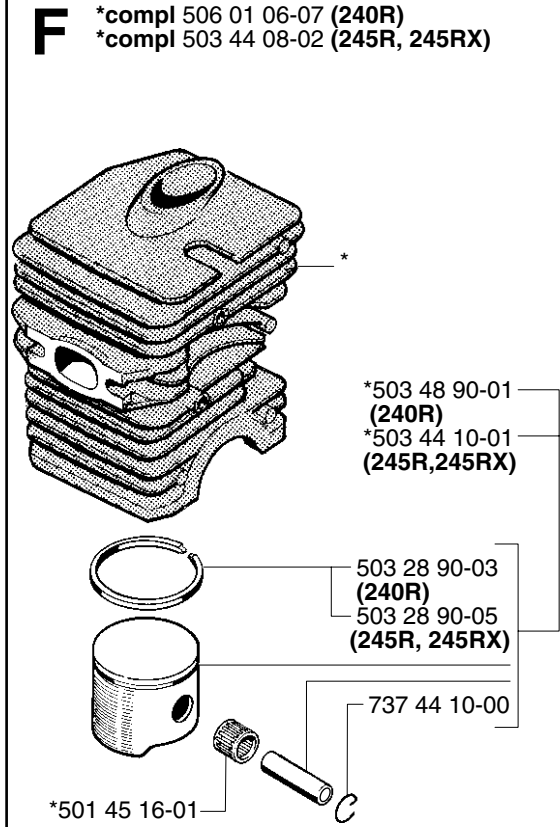

# 240, 245 240 EPA, 245 EPA

Spare parts  
Ersatzteile  
Pièces détachées  
Reserve onderdelen  
Repuestos  
Reservdelar

106 26 57-62

**A** \*compl 502 28 57-02

537 02 76-02

**B**

**C**

**D**

\*compl 502 11 22-03  
\*\*compl 502 12 56-02 (EPA)

**E**

- (240R) 502 21 26-25
- (245R) 502 21 26-26
- (245RX) 502 21 26-27

**F**

- \*compl 506 01 06-07 (240R)
- \*compl 503 44 08-02 (245R, 245RX)
- \*503 48 90-01 (240R)
- \*503 44 10-01 (245R, 245RX)
- 503 28 90-03 (240R)
- 503 28 90-05 (245R, 245RX)
- 737 44 10-00
- \*501 45 16-01

**G**

\*compl 503 57 38-06  
\*\*compl 502 23 02-01

- 501 45 16-01\*
- 505 27 57-19\*\*
- \*\*505 27 57-19
- \*738 22 02-25

**H**

\*compl 502 11 52-01

- 502 11 77-01
- 503 20 07-20 (x4)
- 503 20 07-25\* (x2)
- compl 503 17 31-02
- 504 18 44-01
- 504 21 00-16