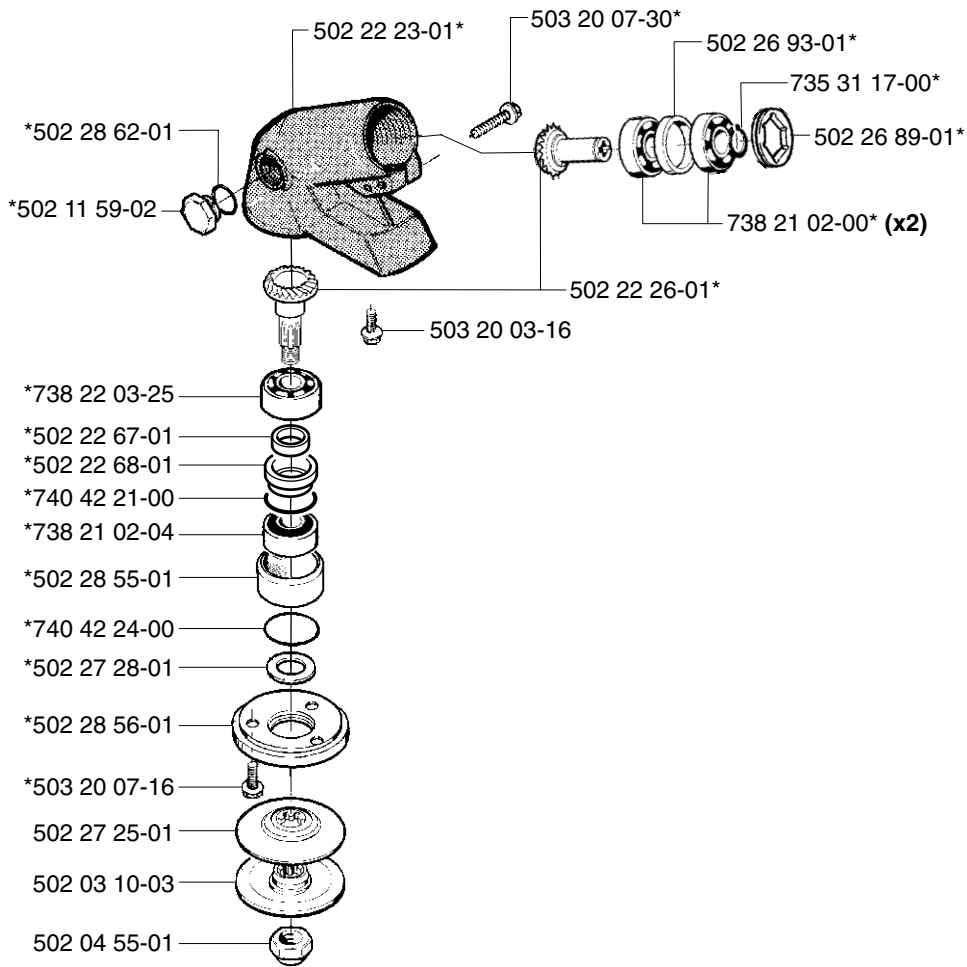

For Husqvarna Parts Call 606-678-9623 or 606-561-4983

IPL, 240, 245, 240 EPA, 245 EPA, 2002-08, 106 26 57-62

# 240, 245 240 EPA, 245 EPA

Spare parts  
Ersatzteile  
Pièces détachées  
Reserve onderdelen  
Repuestos  
Reservdelar

106 26 57-62

**A** \*compl 502 28 57-02

537 02 76-02

**B**

**C**

**D**

\*compl 502 11 22-03  
\*\*compl 502 12 56-02 (EPA)

**E**

- (240R) 502 21 26-25
- (245R) 502 21 26-26
- (245RX) 502 21 26-27

**F**

- \*compl 506 01 06-07 (240R)
- \*compl 503 44 08-02 (245R, 245RX)
- \*503 48 90-01 (240R)
- \*503 44 10-01 (245R, 245RX)
- 503 28 90-03 (240R)
- 503 28 90-05 (245R, 245RX)
- 737 44 10-00
- \*501 45 16-01

# For Husqvarna Parts Call 606-678-9623 or 606-561-4983

240, 245, 240 EPA, 245 EPA,

PART NUMBER	SQUARE	NOTE	PART NUMBER	SQUARE	NOTE	PART NUMBER	SQUARE	NOTE	PART NUMBER	SQUARE	NOTE
537 17 54-01	T	N									
537 18 37-01	T	N									
720 12 12-20	N										
725 23 82-88	P	N									
729 52 52-75	N										
735 31 09-20	T										
735 31 17-00	A										
737 44 10-00	F										
738 21 02-00	A										
738 21 02-04	A										
738 22 02-25	G	N									
738 22 03-25	A										
740 42 21-00	A										
740 42 24-00	A										
740 44 08-00	A										
740 51 13-01	A	N									