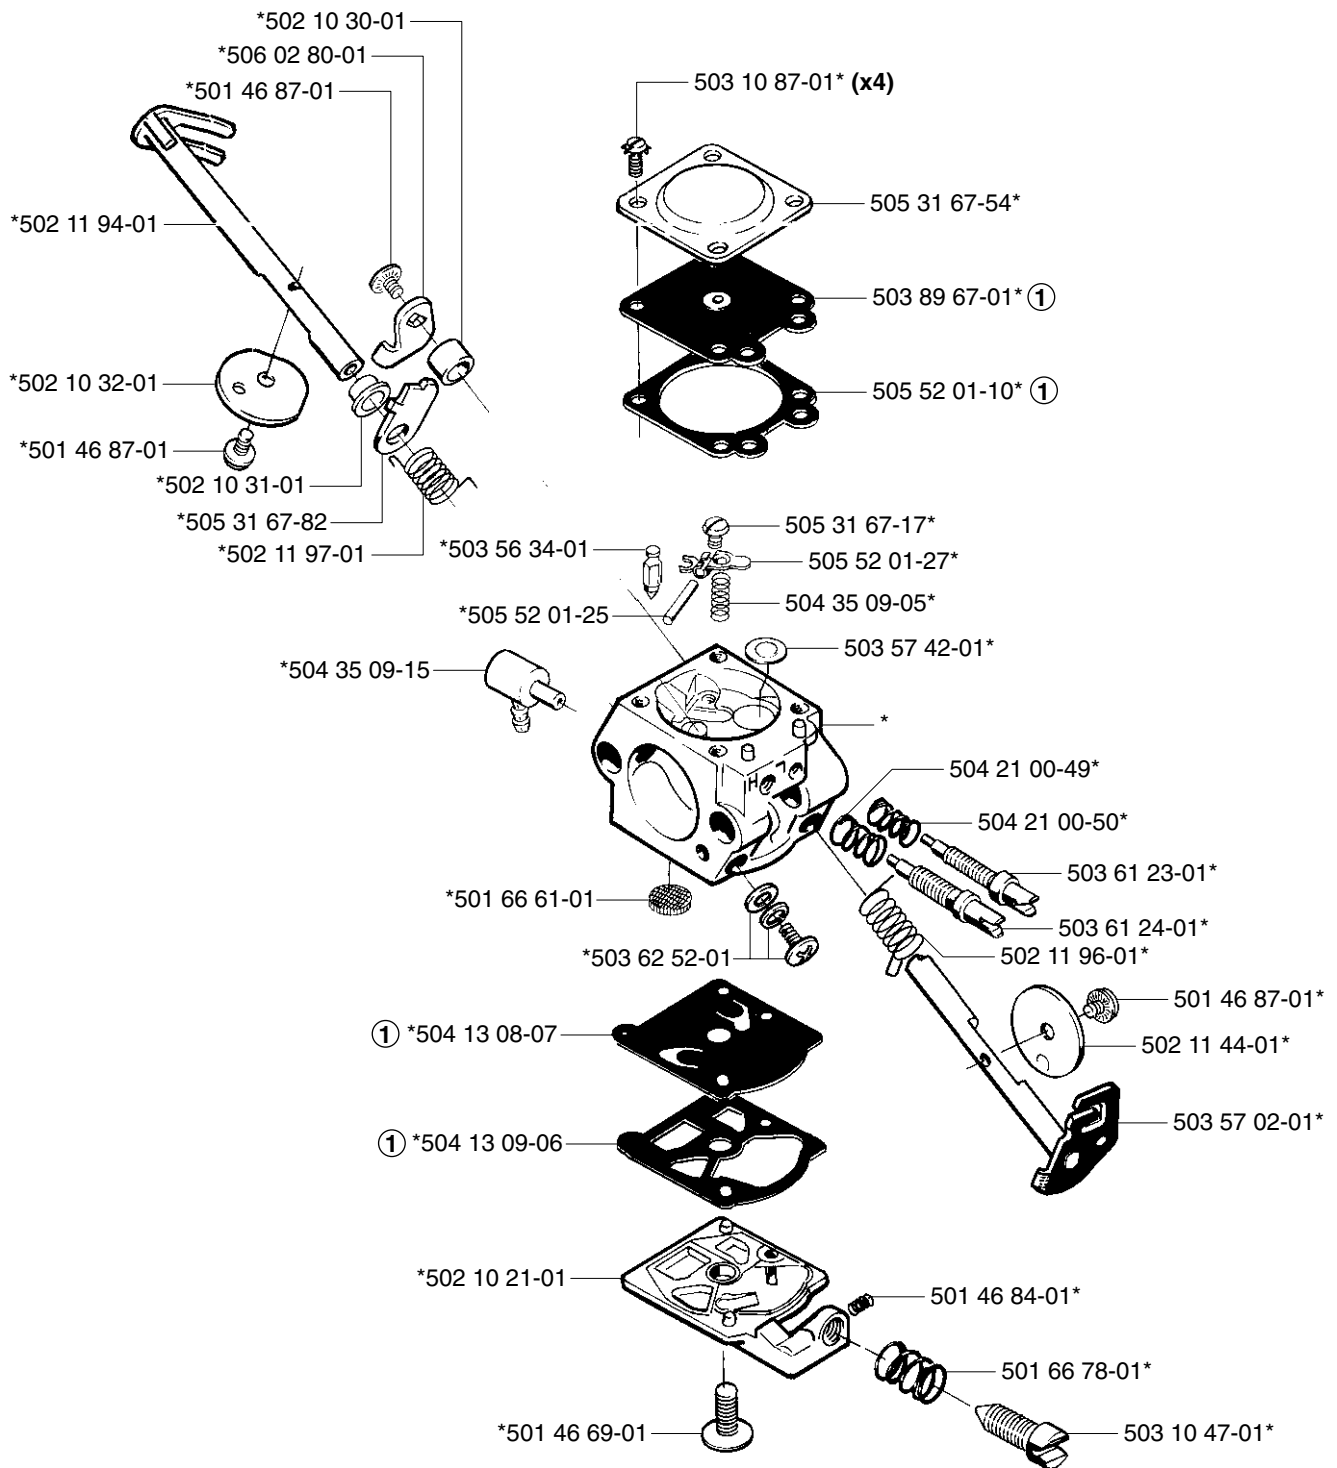

Q * compl 503 28 13-20

Walbro WT 99

① 502 10 35-01
Set of gaskets
Dichtungssatz
Juego de juntas
Jeu de joints
Packningssats