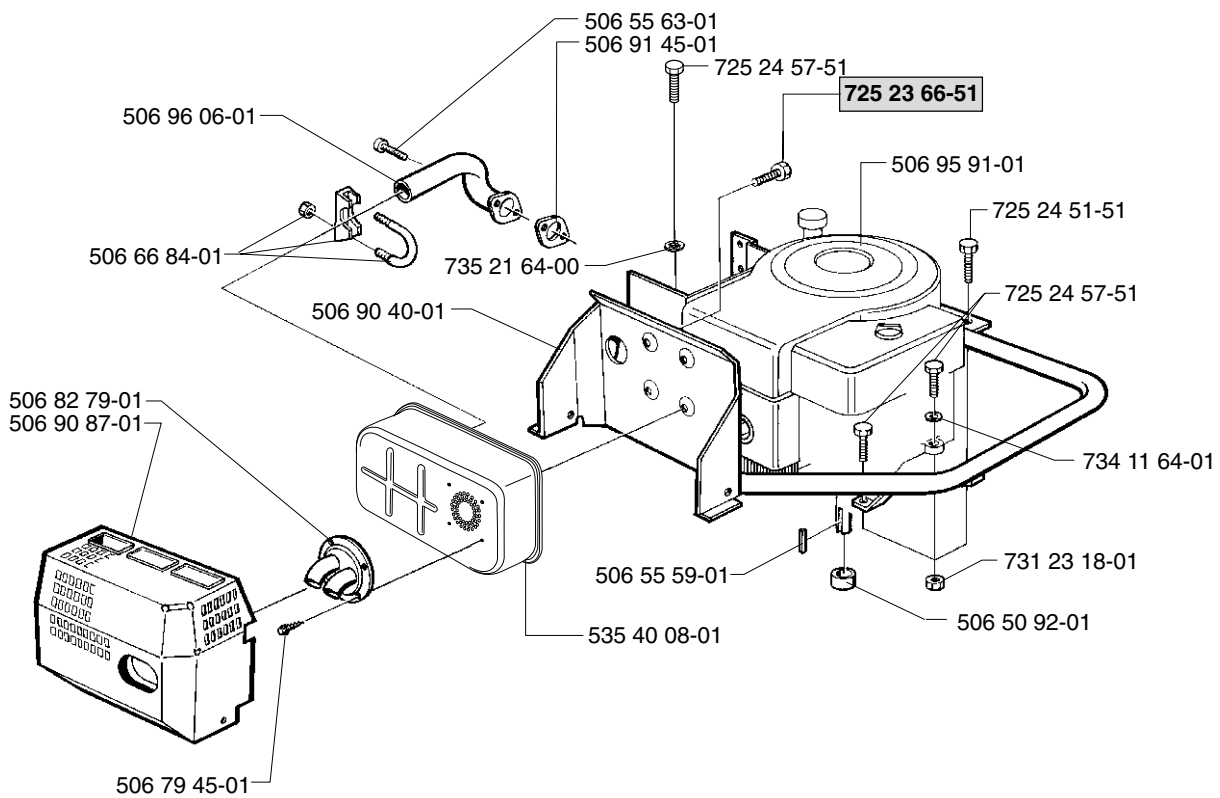

Reservdelar

106 28 41-61

A

B

*compl 506 98 46-02

xxx xx xx-xx = New part,
 Neues teil,
 Nouvelle piece,
 Nueva pieza,
 Ny detalj

C 15,5 hp B & S Diamond plus

xxx xx xx-xx = New part,
Neues teil,
Nouvelle piece,
Nueva pieza,
Ny detalj

501 69 17-02 502 71 36-01

xxx xx xx-xx = New part, Neues teil, Nouvelle piece, Nueva pieza, Ny detalj

N

**xxx xx xx-xx = New part,
 Neues teil,
 Nouvelle piece,
 Nueva pieza,
 Ny detalj**

R Rear 97, Bio 103 (38" Rear, 41" Mulch)

S Side 97 (38" Side)

**New part,
Neues teil,
Nouvelle piece,
Nueva pieza,
Ny detalj**

xxx xx xx-xx =

T *compl 506 75 11-01 Yttre. Outer. Exterior. Äusser. Ulko.
 *compl 506 75 11-04 Mitten. Centre. Centre. Zentrum. Keski.
Rear 97 (38" Rear)