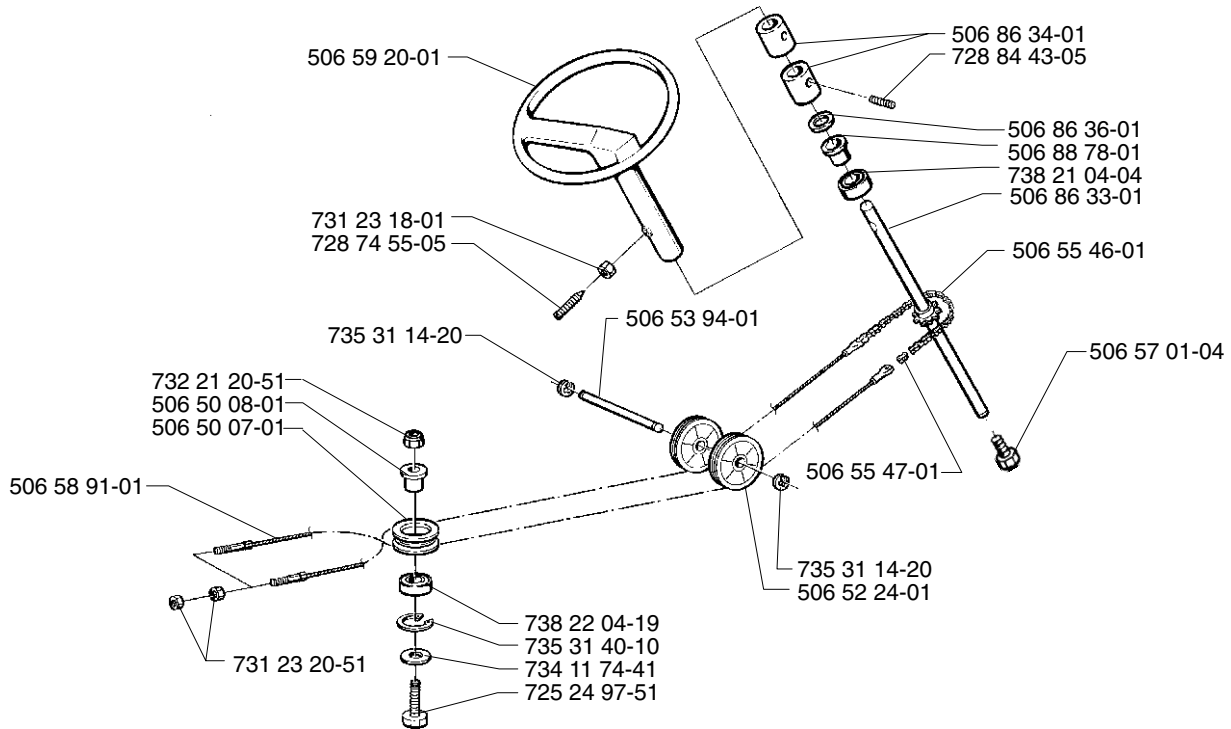

G

H

**xxx xx xx-xx = New part,
Neues teil,
Nouvelle piece,
Nueva pieza,
Ny detalj**