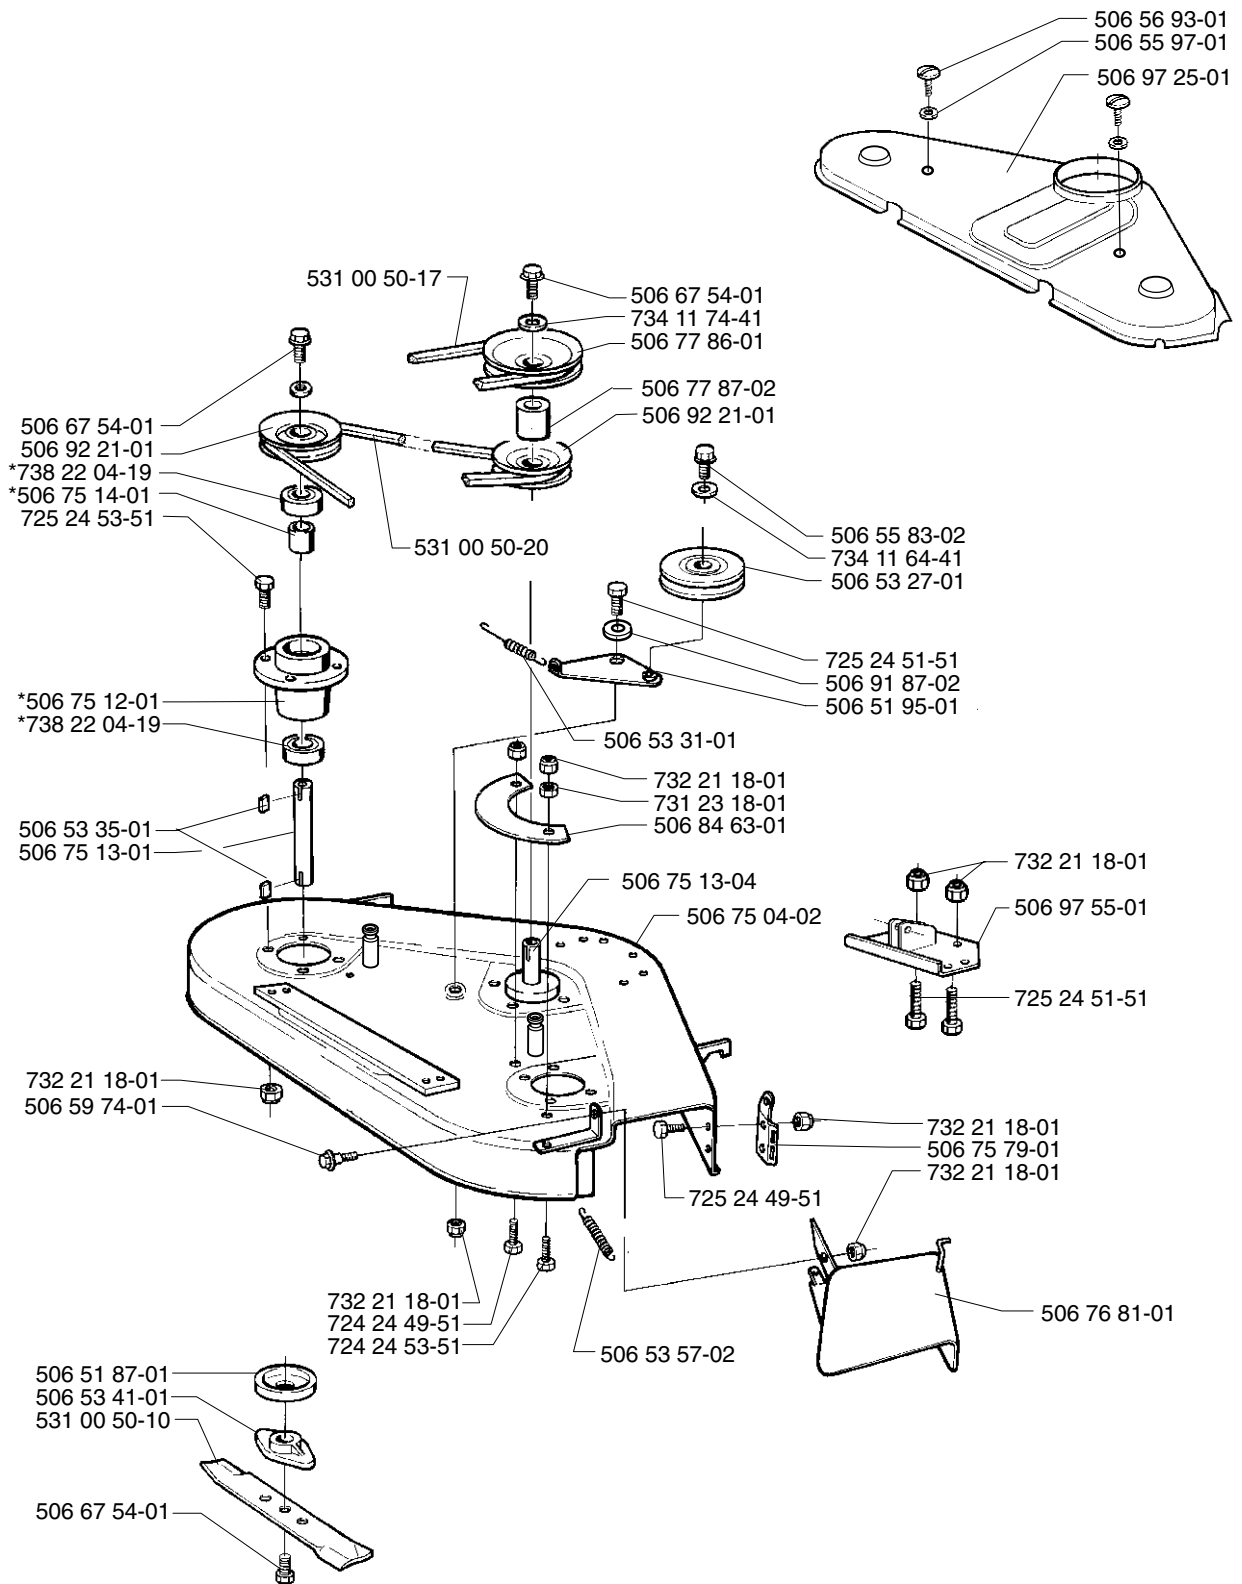

501 69 17-02 502 71 36-01

xxx xx xx-xx = New part, Neues teil, Nouvelle piece, Nueva pieza, Ny detalj

N

**xxx xx xx-xx = New part,
 Neues teil,
 Nouvelle piece,
 Nueva pieza,
 Ny detalj**

R Rear 97, Bio 103 (38" Rear, 41" Mulch)

S Side 97 (38" Side)

**New part,
Neues teil,
Nouvelle piece,
Nueva pieza,
Ny detalj**

xxx xx xx-xx =

T *compl 506 75 11-01 Yttre. Outer. Exterior. Äusser. Ulko.
 *compl 506 75 11-04 Mitten. Centre. Centre. Zentrum. Keski.
Rear 97 (38" Rear)

**xxx xx xx-xx = New part,
 Neues teil,
 Nouvelle piece,
 Nueva pieza,
 Ny detalj**

U *compl 506 75 11-01 Yttre. Outer. Exterieur. Äusser. Ulko.
 *compl 506 75 11-04 Mitten. Centre. Centre. Zentrum. Keski.
Side 97 (38" Side)

**xxx xx xx-xx = New part,
 Neues teil,
 Nouvelle piece,
 Nueva pieza,
 Ny detalj**

V Bio 103 (41" Mulch)

X Bio 90 (36" Mulch)

**xxx xx xx-xx = New part,
 Neues teil,
 Nouvelle piece,
 Nueva pieza,
 Ny detalj**