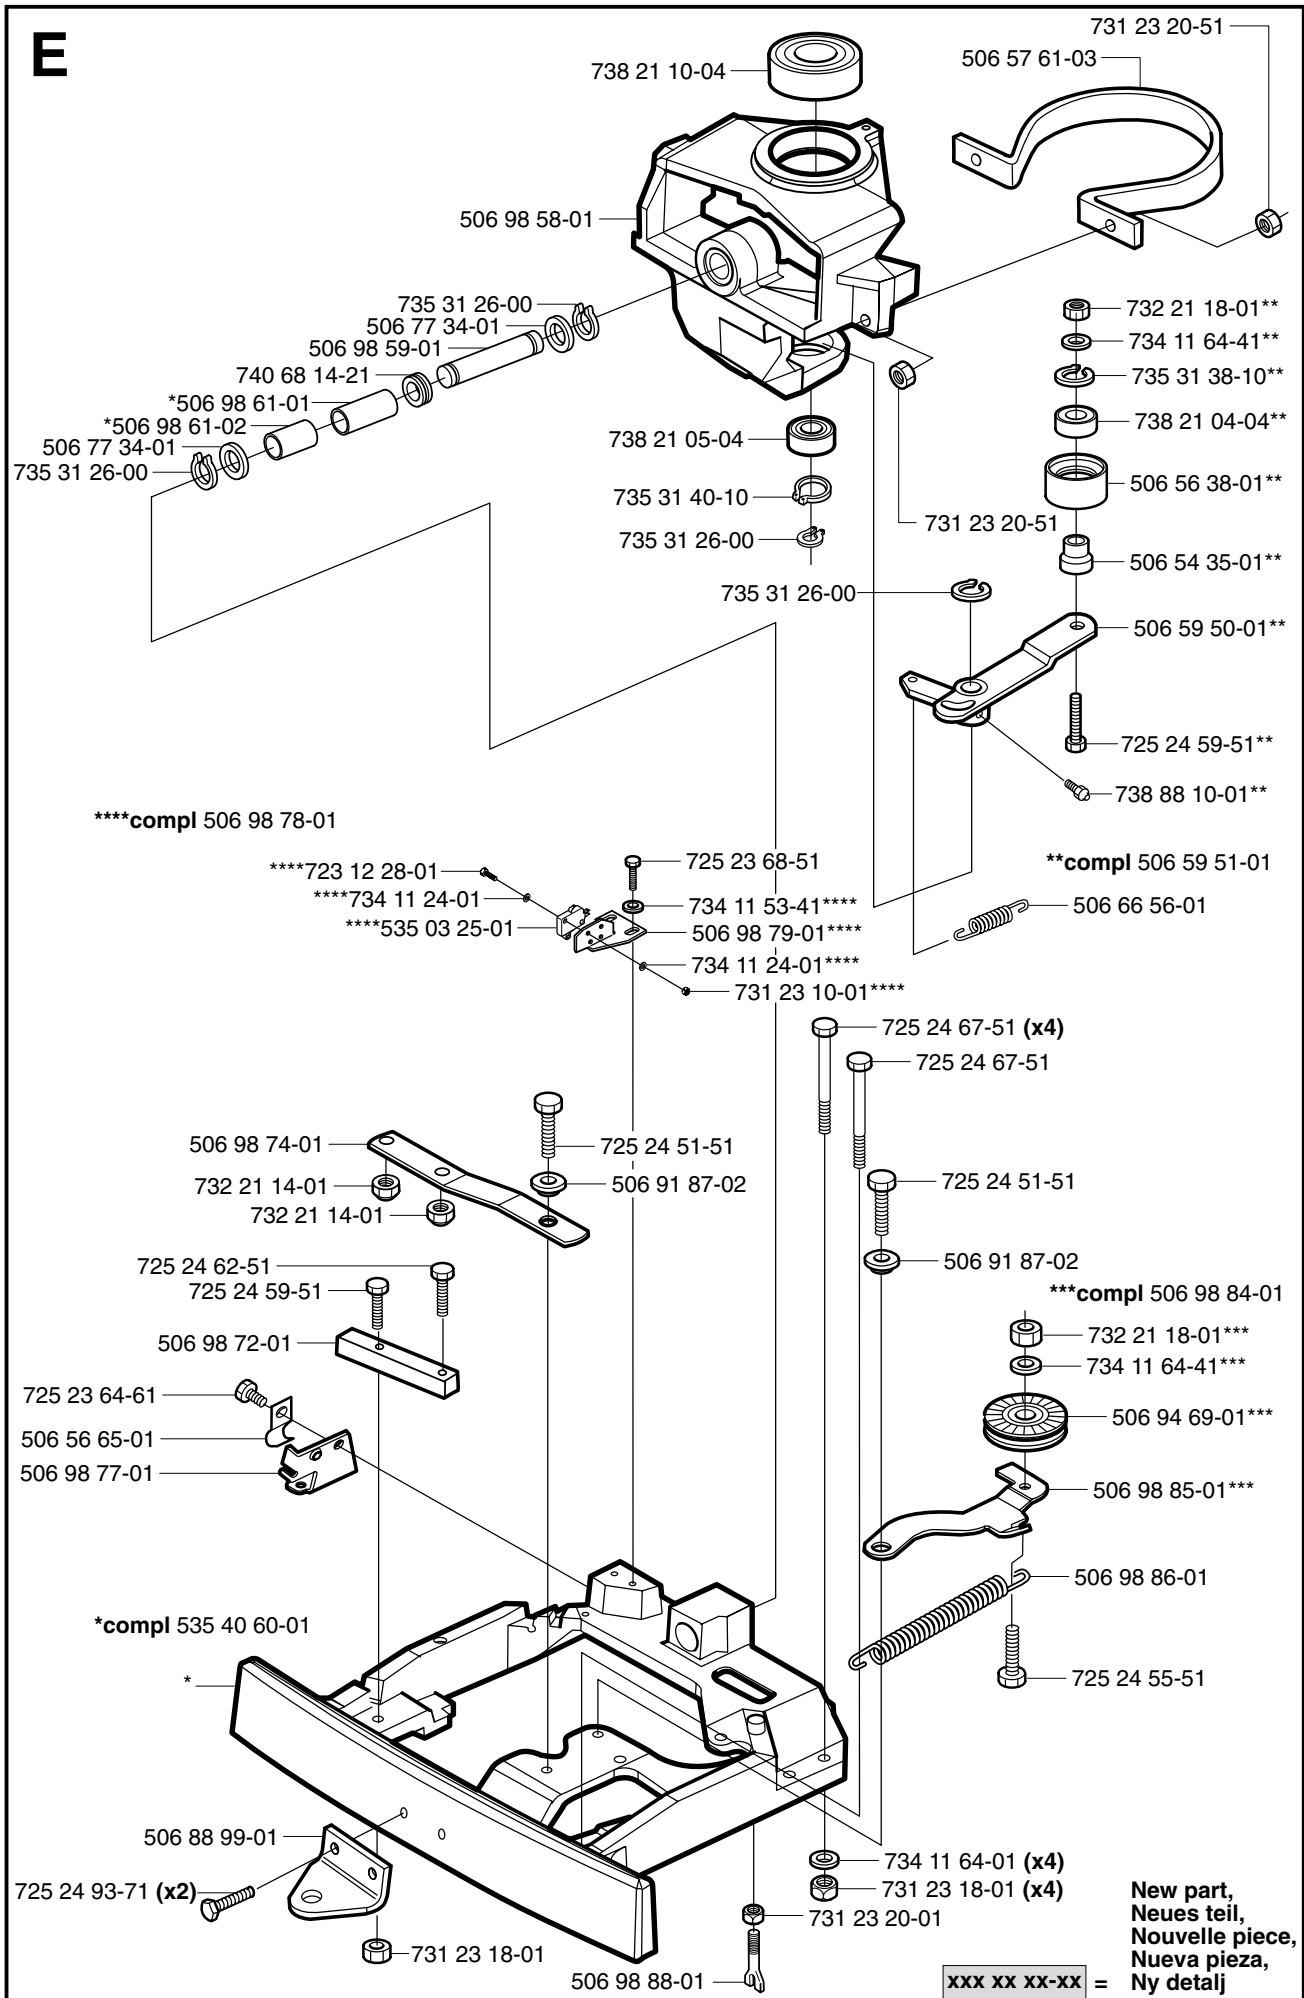

Reservdelar

106 28 41-61

A

B

*compl 506 98 46-02

xxx xx xx-xx = New part,
 Neues teil,
 Nouvelle piece,
 Nueva pieza,
 Ny detalj

C 15,5 hp B & S Diamond plus

xxx xx xx-xx = New part,
Neues teil,
Nouvelle piece,
Nueva pieza,
Ny detalj

L

<p>Start/Warning 506 94 92-01</p>	<p>Side discharge 506 81 80-01</p>	<p>Import decal 506 98 39-01</p>	<p>Side discharge 506 88 18-01</p>	<p>CPSC 506 67 62-01</p>	<p>Standard decal 506 88 07-02</p>
	<p>506 99 96-01</p>	<p>535 41 52-01</p>	<p>506 78 97-01</p>	<p>506 94 47-01</p>	<p>506 58 45-01</p>
	<p>506 84 28-01</p>	<p>506 84 28-01</p>	<p>506 84 28-03</p>	<p>506 91 57-01</p>	

<p>506 94 29-02</p>	<p>506 94 30-01</p>	<p>506 94 27-01</p>	<p>506 94 29-01</p>
<p>506 94 34-06</p>	<p>506 94 34-05</p>		

M Leverans endast som reservdel
 Delivery as spare part only
 Nur als Ersatzteil lieferbar
 Livrable seulement comme pièce de rechange
 Solo como repuesto
 Zasiła se jenom jako náhradní díl

S Side 97 (38" Side)

**New part,
Neues teil,
Nouvelle piece,
Nueva pieza,
Ny detalj**

xxx xx xx-xx =

T *compl 506 75 11-01 Yttre. Outer. Exterior. Äusser. Ulko.
 *compl 506 75 11-04 Mitten. Centre. Centre. Zentrum. Keski.
Rear 97 (38" Rear)