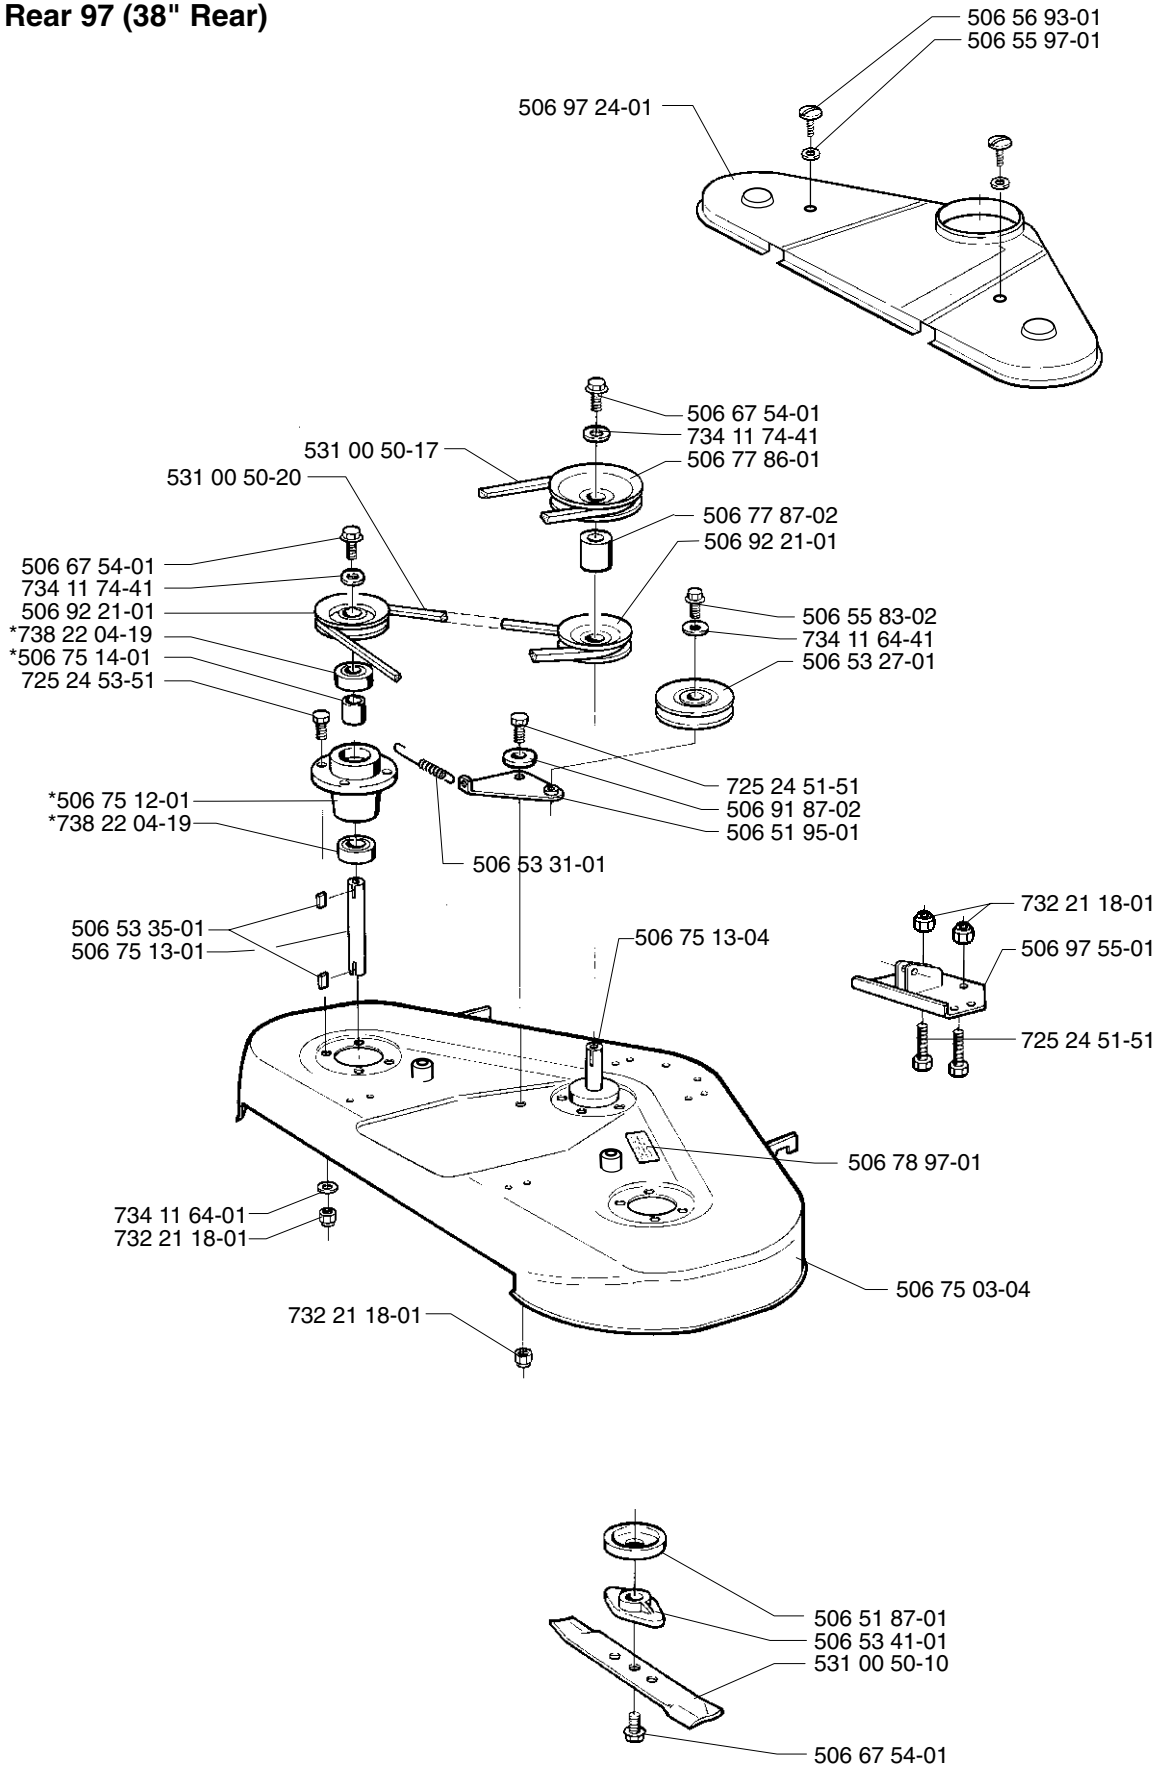

501 69 17-02 502 71 36-01

xxx xx xx-xx = New part, Neues teil, Nouvelle piece, Nueva pieza, Ny detalj

N

**xxx xx xx-xx = New part,
 Neues teil,
 Nouvelle piece,
 Nueva pieza,
 Ny detalj**

R Rear 97, Bio 103 (38" Rear, 41" Mulch)

S Side 97 (38" Side)

**New part,
Neues teil,
Nouvelle piece,
Nueva pieza,
Ny detalj**

xxx xx xx-xx =

T *compl 506 75 11-01 Yttre. Outer. Exterior. Äusser. Ulko.
 *compl 506 75 11-04 Mitten. Centre. Centre. Zentrum. Keski.
Rear 97 (38" Rear)

**xxx xx xx-xx = New part,
 Neues teil,
 Nouvelle piece,
 Nueva pieza,
 Ny detalj**

U *compl 506 75 11-01 Yttre. Outer. Exterieur. Äusser. Ulko.
 *compl 506 75 11-04 Mitten. Centre. Centre. Zentrum. Keski.
Side 97 (38" Side)

**xxx xx xx-xx = New part,
 Neues teil,
 Nouvelle piece,
 Nueva pieza,
 Ny detalj**

V Bio 103 (41" Mulch)

X Bio 90 (36" Mulch)

**xxx xx xx-xx = New part,
 Neues teil,
 Nouvelle piece,
 Nueva pieza,
 Ny detalj**