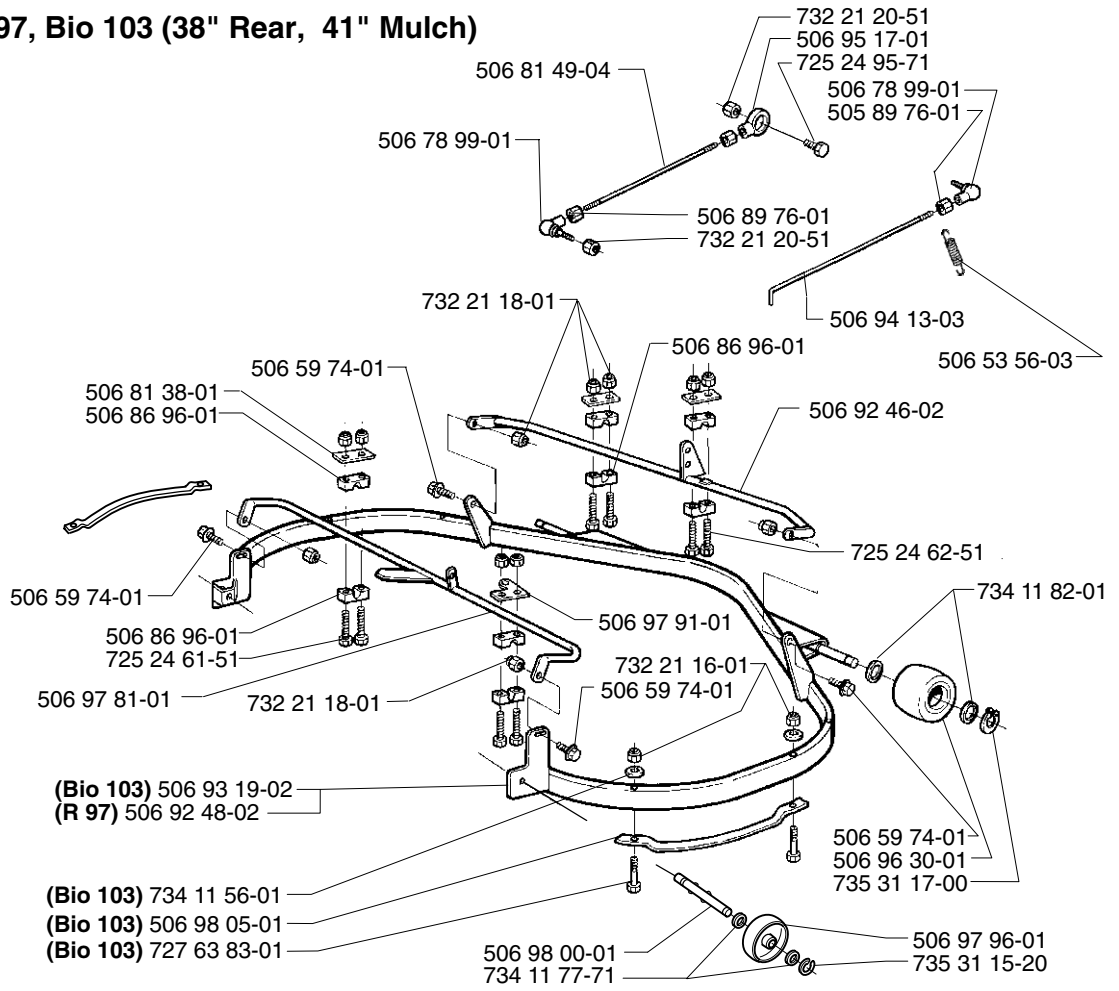

<p>506 94 29-02</p>	<p>506 94 30-01</p>	<p>506 94 27-01</p>	<p>506 94 29-01</p>
<p>506 94 34-06</p>	<p>506 94 34-05</p>		

M Leverans endast som reservdel
 Delivery as spare part only
 Nur als Ersatzteil lieferbar
 Livrable seulement comme pièce de rechange
 Solo como repuesto
 Zasiła se jenom jako náhradní díl

501 69 17-02 502 71 36-01

xxx xx xx-xx = New part, Neues teil, Nouvelle piece, Nueva pieza, Ny detalj

N

**xxx xx xx-xx = New part,
 Neues teil,
 Nouvelle piece,
 Nueva pieza,
 Ny detalj**

R Rear 97, Bio 103 (38" Rear, 41" Mulch)

S Side 97 (38" Side)

**New part,
Neues teil,
Nouvelle piece,
Nueva pieza,
Ny detalj**

xxx xx xx-xx =

T *compl 506 75 11-01 Yttre. Outer. Exterior. Äusser. Ulko.
 *compl 506 75 11-04 Mitten. Centre. Centre. Zentrum. Keski.
Rear 97 (38" Rear)

**xxx xx xx-xx = New part,
 Neues teil,
 Nouvelle piece,
 Nueva pieza,
 Ny detalj**

V Bio 103 (41" Mulch)

X Bio 90 (36" Mulch)

**xxx xx xx-xx = New part,
 Neues teil,
 Nouvelle piece,
 Nueva pieza,
 Ny detalj**