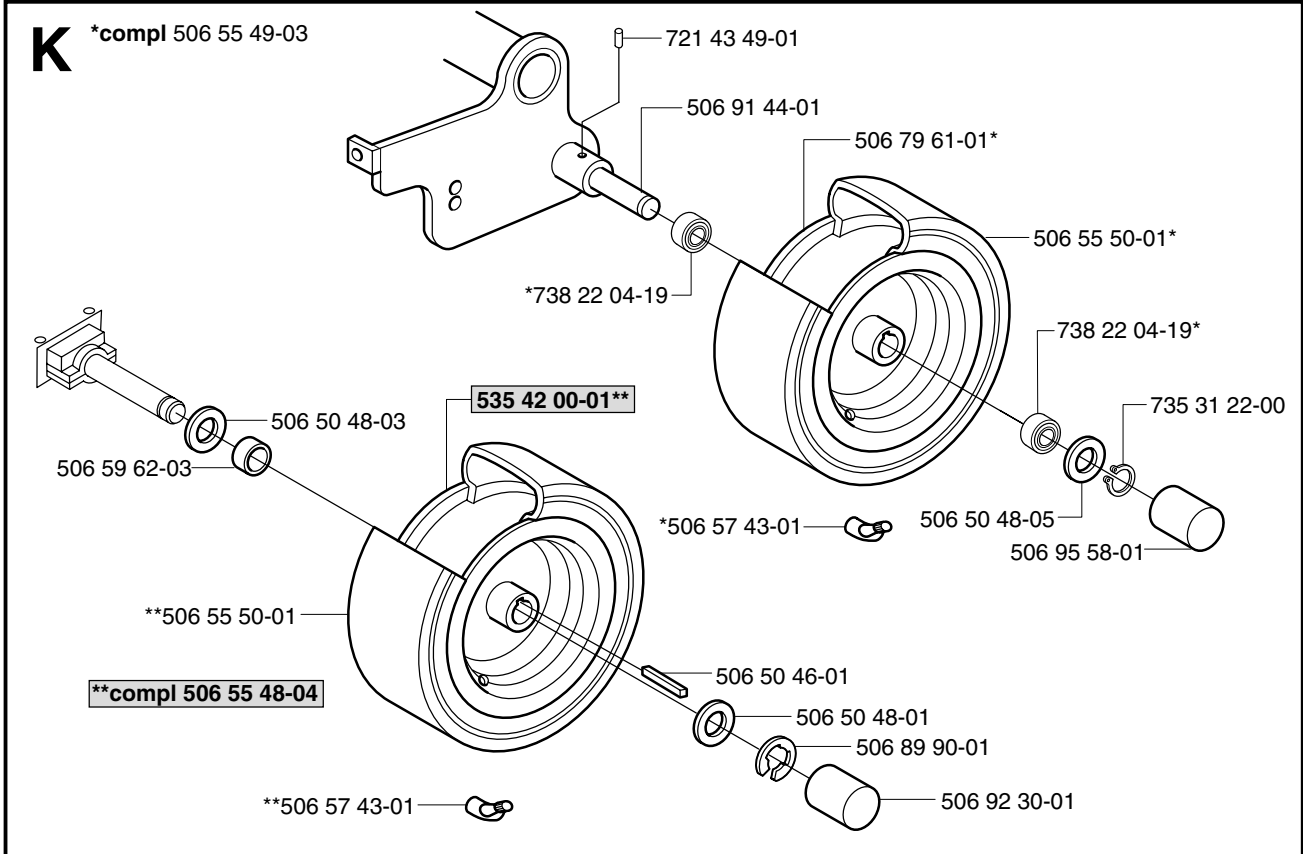

L

<p>Start/Warning 506 94 92-01</p>	<p>Side discharge 506 81 80-01</p>	<p>Import decal 506 98 39-01</p>	<p>Side discharge 506 88 18-01</p>	<p>CPSC 506 67 62-01</p>	<p>Standard decal 506 88 07-02</p>
	<p>506 99 96-01</p>	<p>535 41 52-01</p>	<p>506 78 97-01</p>	<p>506 94 47-01</p>	<p>506 58 45-01</p>
	<p>506 84 28-01</p>	<p>506 84 28-01</p>	<p>506 84 28-03</p>	<p>506 91 57-01</p>	

S Side 97 (38" Side)

**New part,
Neues teil,
Nouvelle piece,
Nueva pieza,
Ny detalj**

xxx xx xx-xx =

T *compl 506 75 11-01 Yttre. Outer. Exterior. Äusser. Ulko.
 *compl 506 75 11-04 Mitten. Centre. Centre. Zentrum. Keski.
Rear 97 (38" Rear)