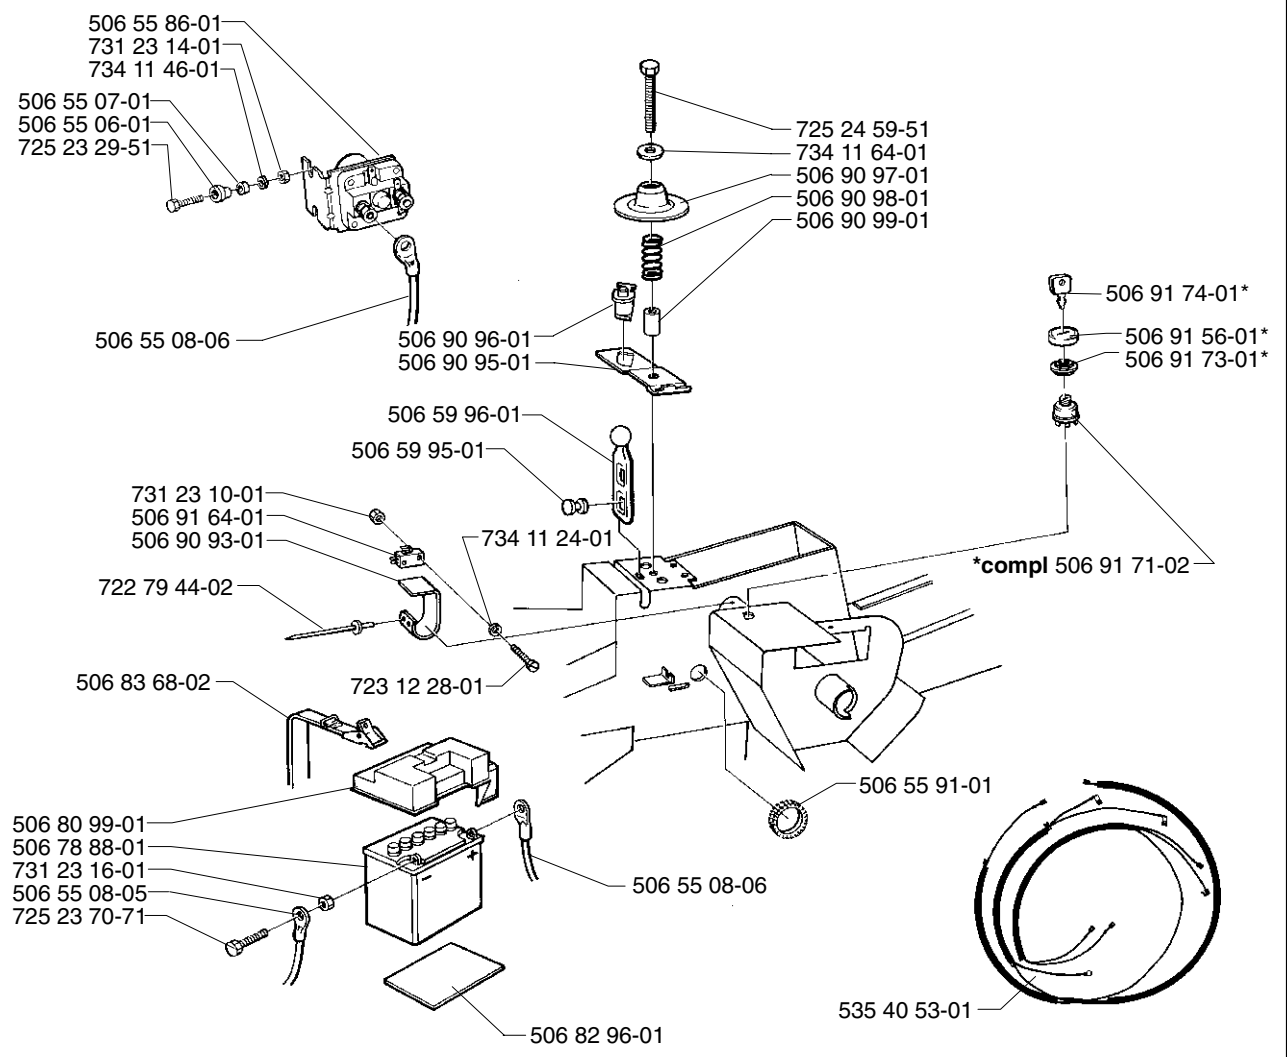

L

<p>Start/Warning 506 94 92-01</p>	<p>Side discharge 506 81 80-01</p>	<p>Import decal 506 98 39-01</p>	<p>Side discharge 506 88 18-01</p>	<p>CPSC 506 67 62-01</p>	<p>Standard decal 506 88 07-02</p>
	<p>506 99 96-01</p>	<p>535 41 52-01</p>	<p>506 78 97-01</p>	<p>506 94 47-01</p>	<p>506 58 45-01</p>
	<p>506 84 28-01</p>	<p>506 84 28-01</p>	<p>506 84 28-03</p>	<p>506 91 57-01</p>	

501 69 17-02 502 71 36-01

xxx xx xx-xx = New part, Neues teil, Nouvelle piece, Nueva pieza, Ny detalj

N

**xxx xx xx-xx = New part,
 Neues teil,
 Nouvelle piece,
 Nueva pieza,
 Ny detalj**

R Rear 97, Bio 103 (38" Rear, 41" Mulch)

S Side 97 (38" Side)

**New part,
Neues teil,
Nouvelle piece,
Nueva pieza,
Ny detalj**

xxx xx xx-xx =

T *compl 506 75 11-01 Yttre. Outer. Exterior. Äusser. Ulko.
 *compl 506 75 11-04 Mitten. Centre. Centre. Zentrum. Keski.
Rear 97 (38" Rear)

**xxx xx xx-xx = New part,
 Neues teil,
 Nouvelle piece,
 Nueva pieza,
 Ny detalj**

V Bio 103 (41" Mulch)

X Bio 90 (36" Mulch)

**xxx xx xx-xx = New part,
 Neues teil,
 Nouvelle piece,
 Nueva pieza,
 Ny detalj**