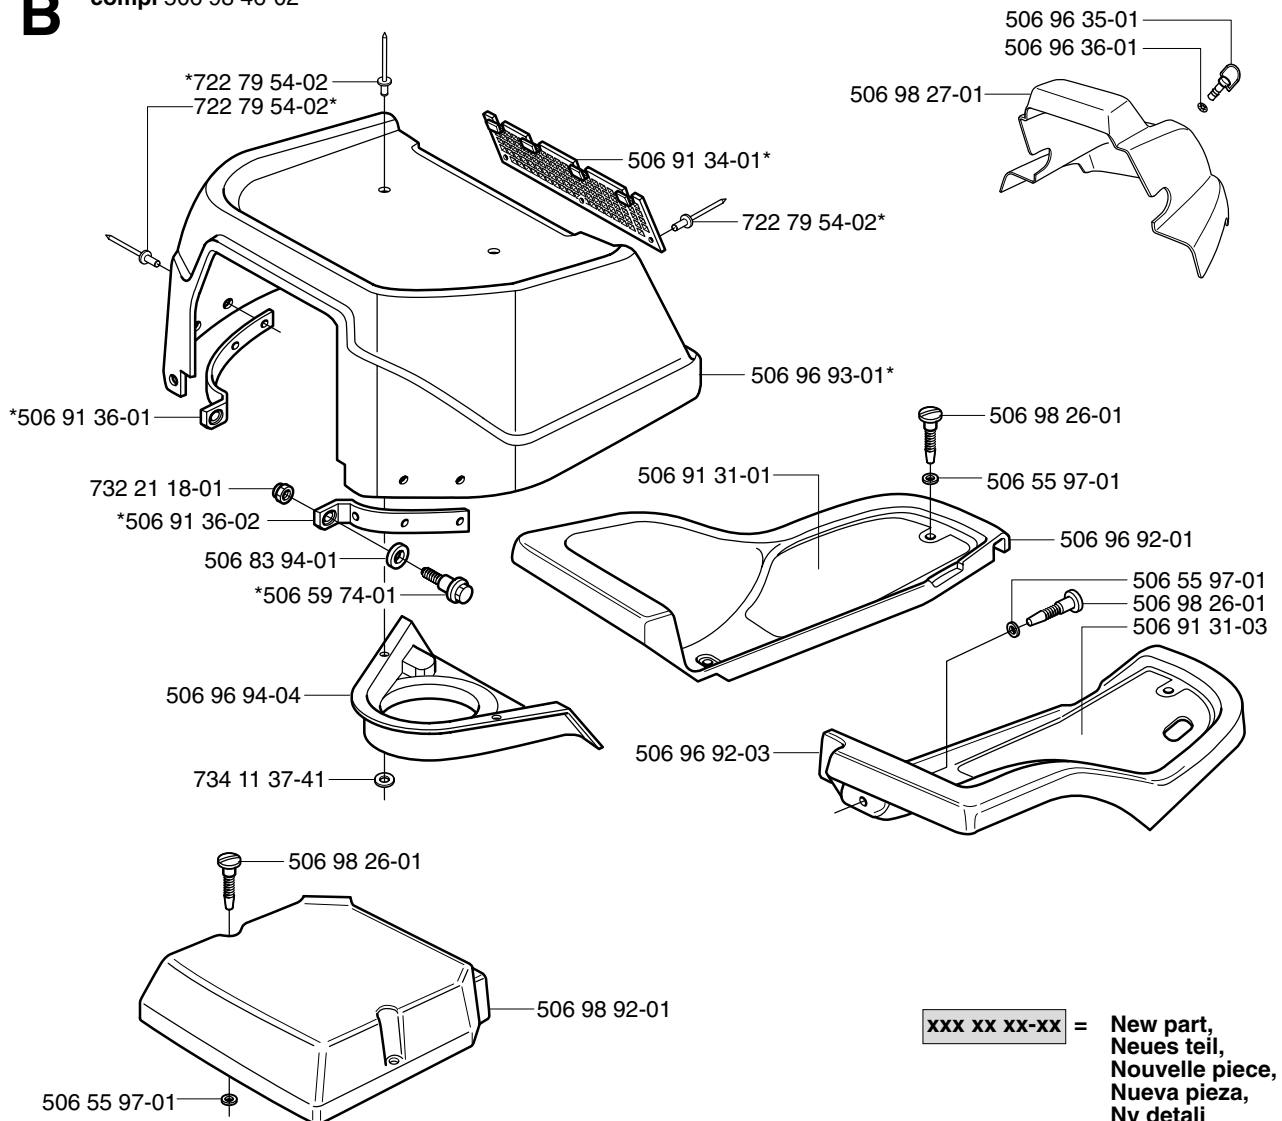

Reservdelar

106 28 41-61

A

B

*compl 506 98 46-02

xxx xx xx-xx = New part,
 Neues teil,
 Nouvelle piece,
 Nueva pieza,
 Ny detalj

C 15,5 hp B & S Diamond plus

xxx xx xx-xx = New part,
Neues teil,
Nouvelle piece,
Nueva pieza,
Ny detalj

L

<p>Start/Warning 506 94 92-01</p>	<p>Side discharge 506 81 80-01</p>	<p>Import decal 506 98 39-01</p>	<p>Side discharge 506 88 18-01</p>	<p>CPSC 506 67 62-01</p>	<p>Standard decal 506 88 07-02</p>
	<p>506 99 96-01</p>	<p>535 41 52-01</p>	<p>506 78 97-01</p>	<p>506 94 47-01</p>	<p>506 58 45-01</p>
	<p>506 84 28-01</p>	<p>506 84 28-01</p>	<p>506 84 28-03</p>	<p>506 91 57-01</p>	

S Side 97 (38" Side)

**New part,
Neues teil,
Nouvelle piece,
Nueva pieza,
Ny detalj**

xxx xx xx-xx =

T *compl 506 75 11-01 Yttre. Outer. Exterior. Äusser. Ulko.
 *compl 506 75 11-04 Mitten. Centre. Centre. Zentrum. Keski.
Rear 97 (38" Rear)