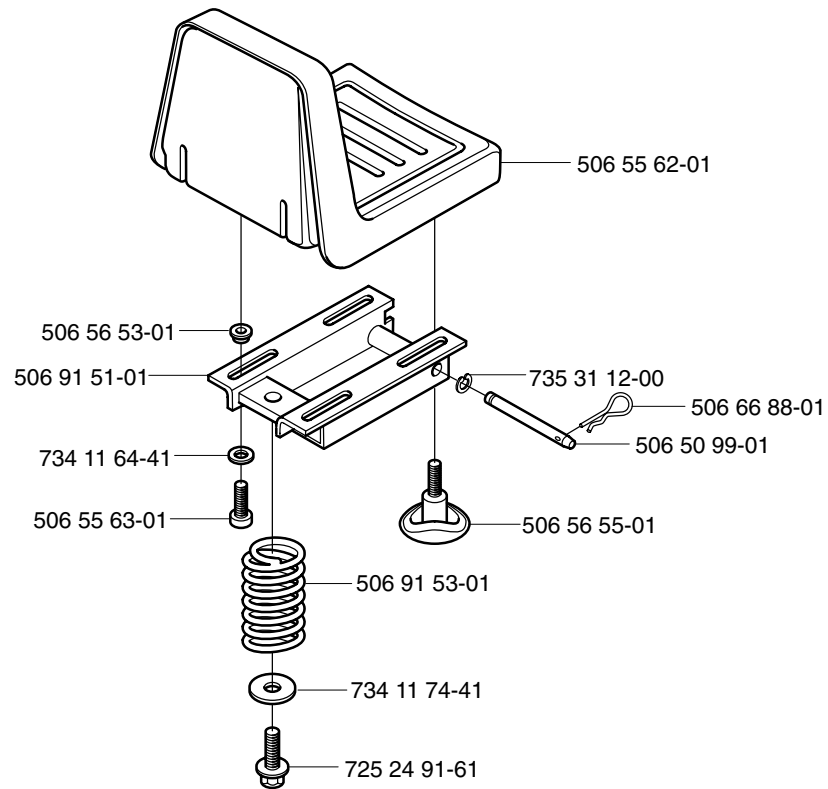

Reservdelar

106 28 41-61

A

B

*compl 506 98 46-02

xxx xx xx-xx = New part,
 Neues teil,
 Nouvelle piece,
 Nueva pieza,
 Ny detalj

C 15,5 hp B & S Diamond plus

xxx xx xx-xx = New part,
Neues teil,
Nouvelle piece,
Nueva pieza,
Ny detalj

S Side 97 (38" Side)

**New part,
Neues teil,
Nouvelle piece,
Nueva pieza,
Ny detalj**

xxx xx xx-xx =

T *compl 506 75 11-01 Yttre. Outer. Exterior. Äusser. Ulko.
 *compl 506 75 11-04 Mitten. Centre. Centre. Zentrum. Keski.
Rear 97 (38" Rear)