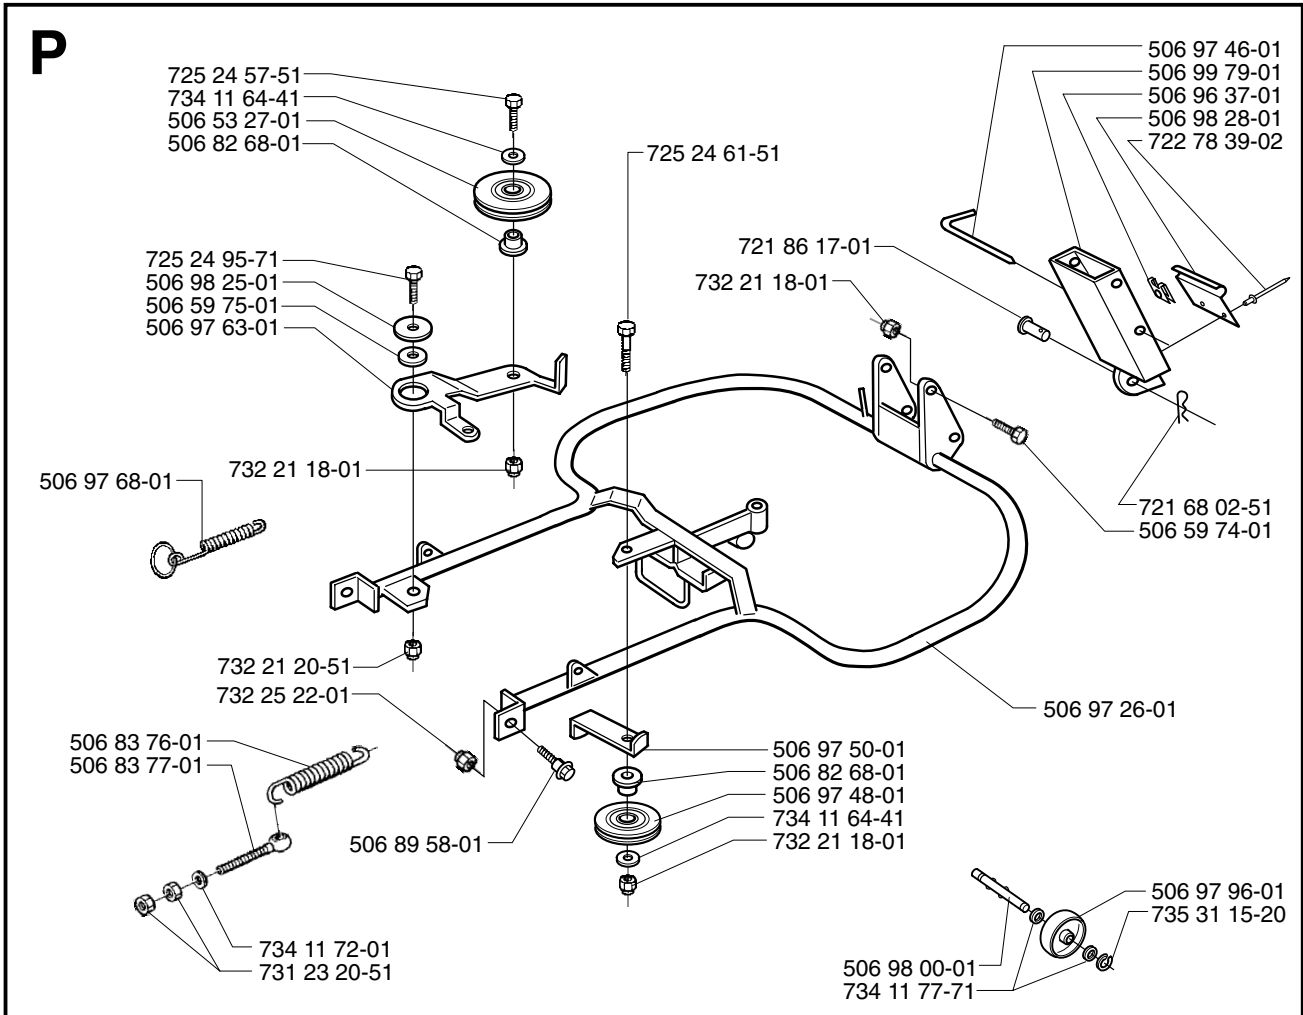

<p>506 94 29-02</p>	<p>506 94 30-01</p>	<p>506 94 27-01</p>	<p>506 94 29-01</p>
<p>506 94 34-06</p>	<p>506 94 34-05</p>		

M Leverans endast som reservdel
 Delivery as spare part only
 Nur als Ersatzteil lieferbar
 Livrable seulement comme pièce de rechange
 Solo como repuesto
 Zasiła se jenom jako náhradní díl

501 69 17-02 502 71 36-01

xxx xx xx-xx = New part, Neues teil, Nouvelle piece, Nueva pieza, Ny detalj

N

**xxx xx xx-xx = New part,
 Neues teil,
 Nouvelle piece,
 Nueva pieza,
 Ny detalj**

R Rear 97, Bio 103 (38" Rear, 41" Mulch)

S Side 97 (38" Side)

**New part,
Neues teil,
Nouvelle piece,
Nueva pieza,
Ny detalj**

xxx xx xx-xx =

T *compl 506 75 11-01 Yttre. Outer. Exterior. Äusser. Ulko.
 *compl 506 75 11-04 Mitten. Centre. Centre. Zentrum. Keski.
Rear 97 (38" Rear)

**xxx xx xx-xx = New part,
 Neues teil,
 Nouvelle piece,
 Nueva pieza,
 Ny detalj**

V Bio 103 (41" Mulch)

X Bio 90 (36" Mulch)

**xxx xx xx-xx = New part,
 Neues teil,
 Nouvelle piece,
 Nueva pieza,
 Ny detalj**