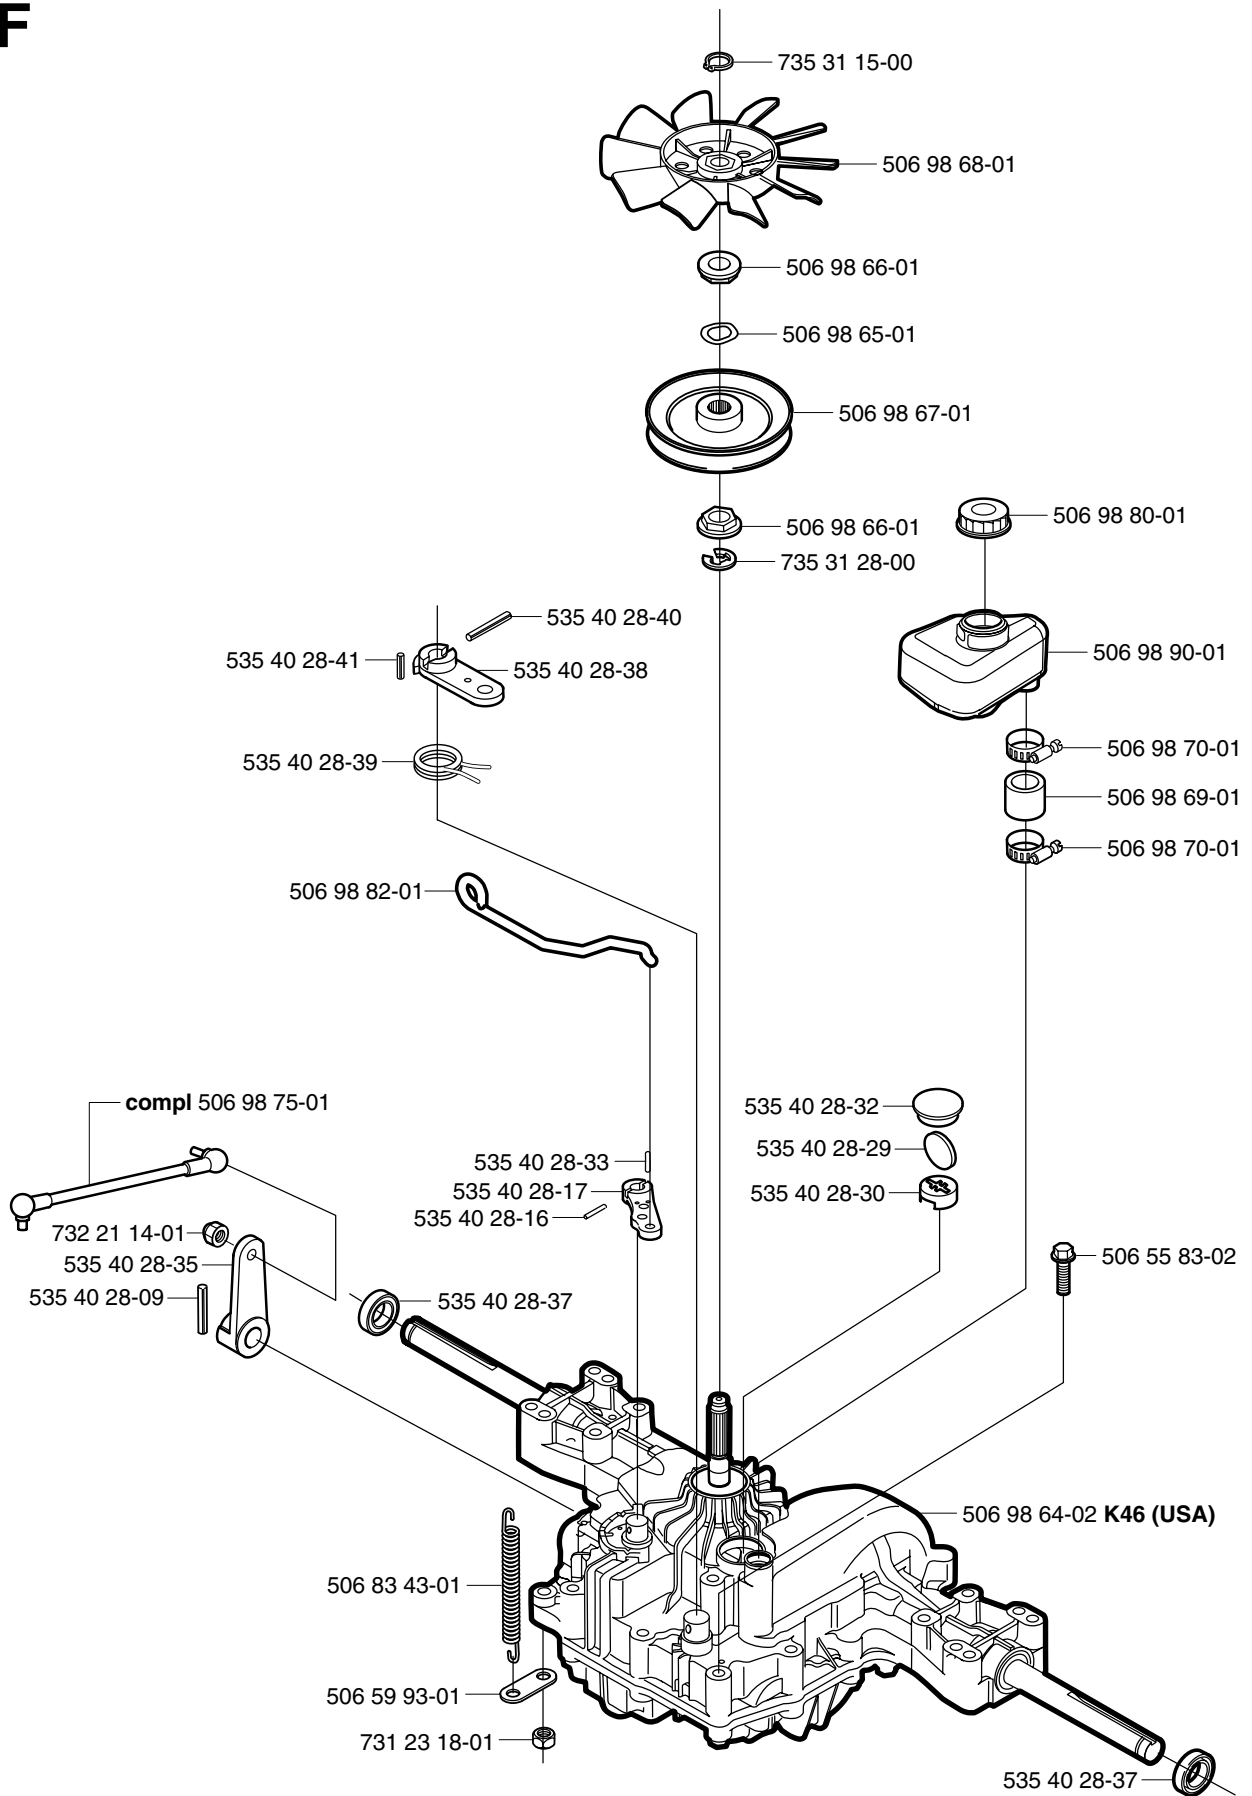

F

**xxx xx xx-xx = New part,
Neues teil,
Nouvelle piece,
Nueva pieza,
Ny detalj**