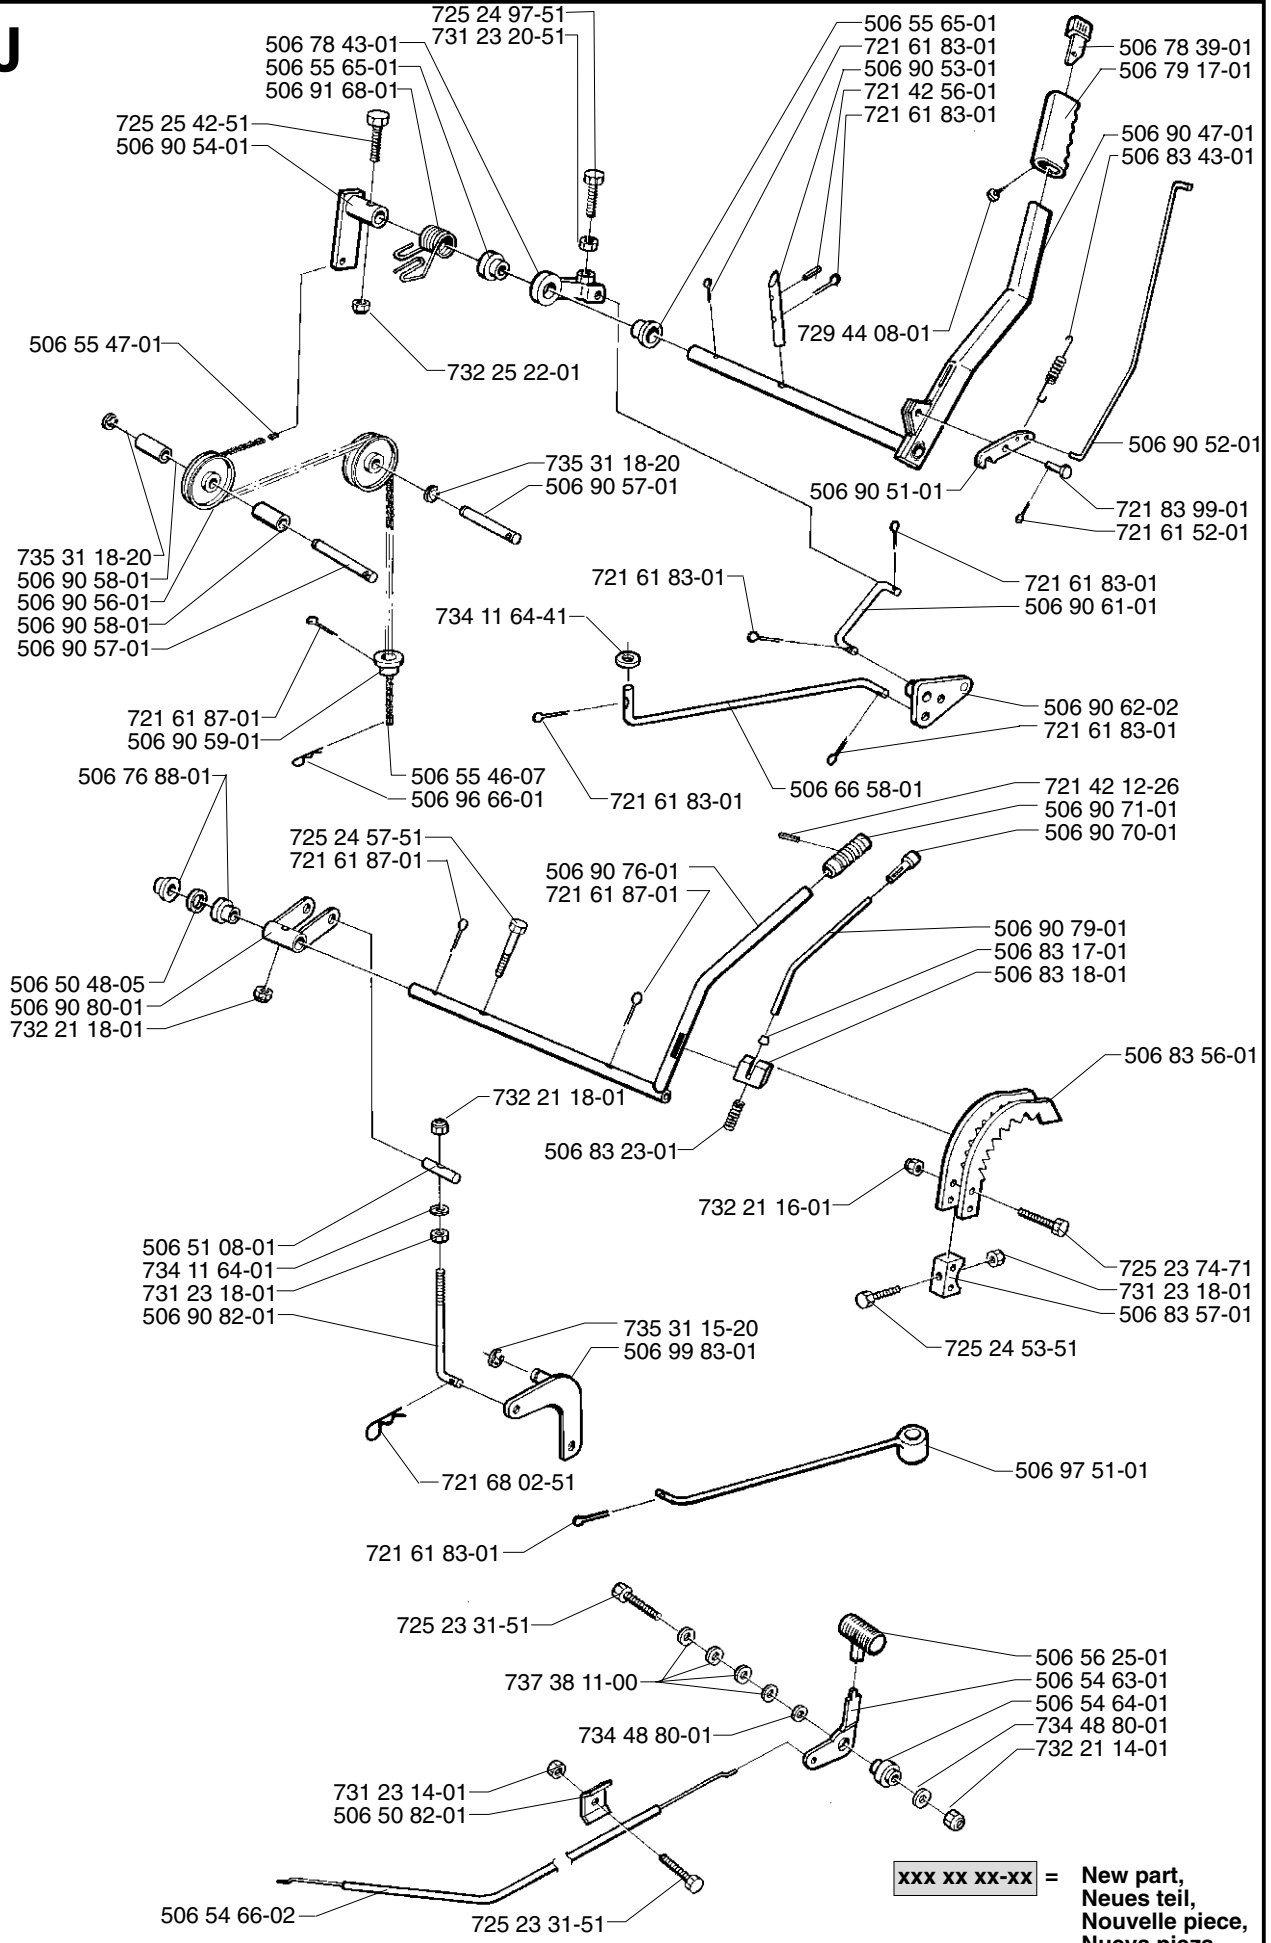

J

xxx xx xx-xx = New part,
Neues teil,
Nouvelle piece,
Nueva pieza,
Ny detalj