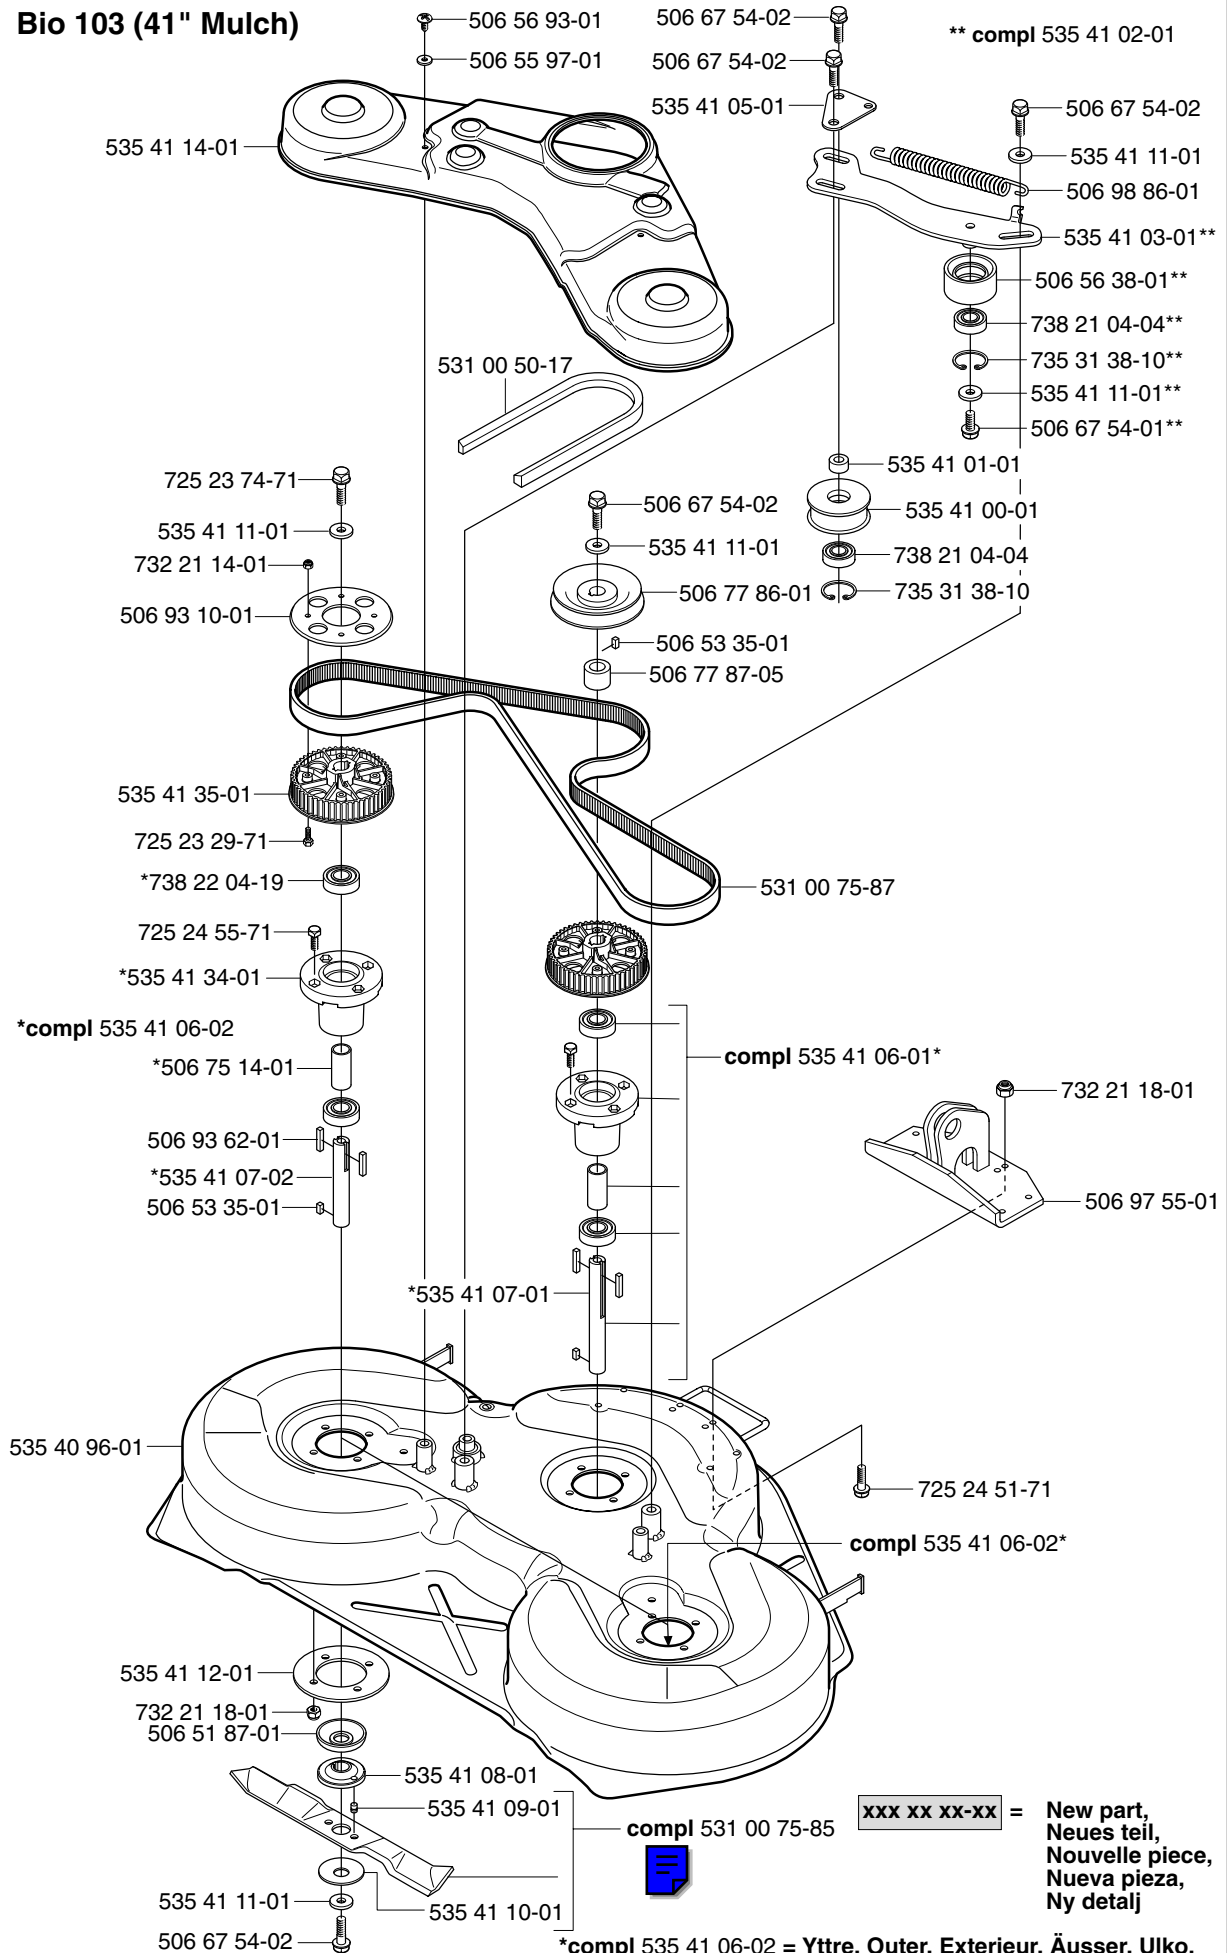

501 69 17-02 502 71 36-01

xxx xx xx-xx = New part, Neues teil, Nouvelle piece, Nueva pieza, Ny detalj

N

**xxx xx xx-xx = New part,
 Neues teil,
 Nouvelle piece,
 Nueva pieza,
 Ny detalj**

R Rear 97, Bio 103 (38" Rear, 41" Mulch)

S Side 97 (38" Side)

**New part,
Neues teil,
Nouvelle piece,
Nueva pieza,
Ny detalj**

xxx xx xx-xx =

T *compl 506 75 11-01 Yttre. Outer. Exterior. Äusser. Ulko.
 *compl 506 75 11-04 Mitten. Centre. Centre. Zentrum. Keski.
Rear 97 (38" Rear)

**xxx xx xx-xx = New part,
 Neues teil,
 Nouvelle piece,
 Nueva pieza,
 Ny detalj**

U *compl 506 75 11-01 Yttre. Outer. Exterieur. Äusser. Ulko.
 *compl 506 75 11-04 Mitten. Centre. Centre. Zentrum. Keski.
Side 97 (38" Side)

**xxx xx xx-xx = New part,
 Neues teil,
 Nouvelle piece,
 Nueva pieza,
 Ny detalj**

V Bio 103 (41" Mulch)

X Bio 90 (36" Mulch)

**xxx xx xx-xx = New part,
 Neues teil,
 Nouvelle piece,
 Nueva pieza,
 Ny detalj**