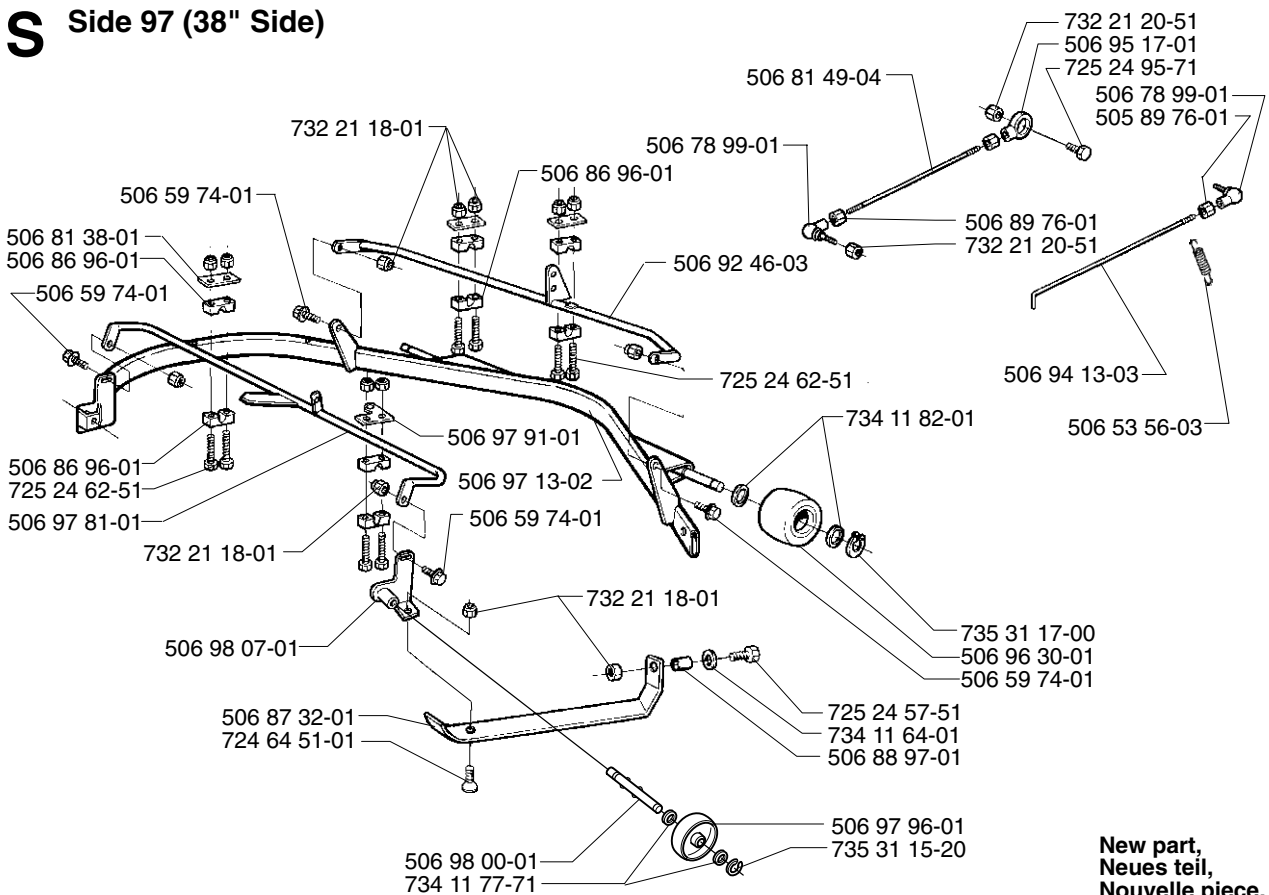

L

<p>Start/Warning 506 94 92-01</p>	<p>Side discharge 506 81 80-01</p>	<p>Import decal 506 98 39-01</p>	<p>Side discharge 506 88 18-01</p>	<p>CPSC 506 67 62-01</p>	<p>Standard decal 506 88 07-02</p>
	<p>506 99 96-01</p>	<p>535 41 52-01</p>	<p>506 78 97-01</p>	<p>506 94 47-01</p>	<p>506 58 45-01</p>
	<p>506 84 28-01</p>	<p>506 84 28-01</p>	<p>506 84 28-03</p>	<p>506 91 57-01</p>	

501 69 17-02 502 71 36-01

xxx xx xx-xx = New part, Neues teil, Nouvelle piece, Nueva pieza, Ny detalj

N

**xxx xx xx-xx = New part,
 Neues teil,
 Nouvelle piece,
 Nueva pieza,
 Ny detalj**

R Rear 97, Bio 103 (38" Rear, 41" Mulch)

S Side 97 (38" Side)

**New part,
Neues teil,
Nouvelle piece,
Nueva pieza,
Ny detalj**

xxx xx xx-xx =

T *compl 506 75 11-01 Yttre. Outer. Exterior. Äusser. Ulko.
 *compl 506 75 11-04 Mitten. Centre. Centre. Zentrum. Keski.
Rear 97 (38" Rear)

**xxx xx xx-xx = New part,
 Neues teil,
 Nouvelle piece,
 Nueva pieza,
 Ny detalj**

V Bio 103 (41" Mulch)

X Bio 90 (36" Mulch)

**xxx xx xx-xx = New part,
 Neues teil,
 Nouvelle piece,
 Nueva pieza,
 Ny detalj**