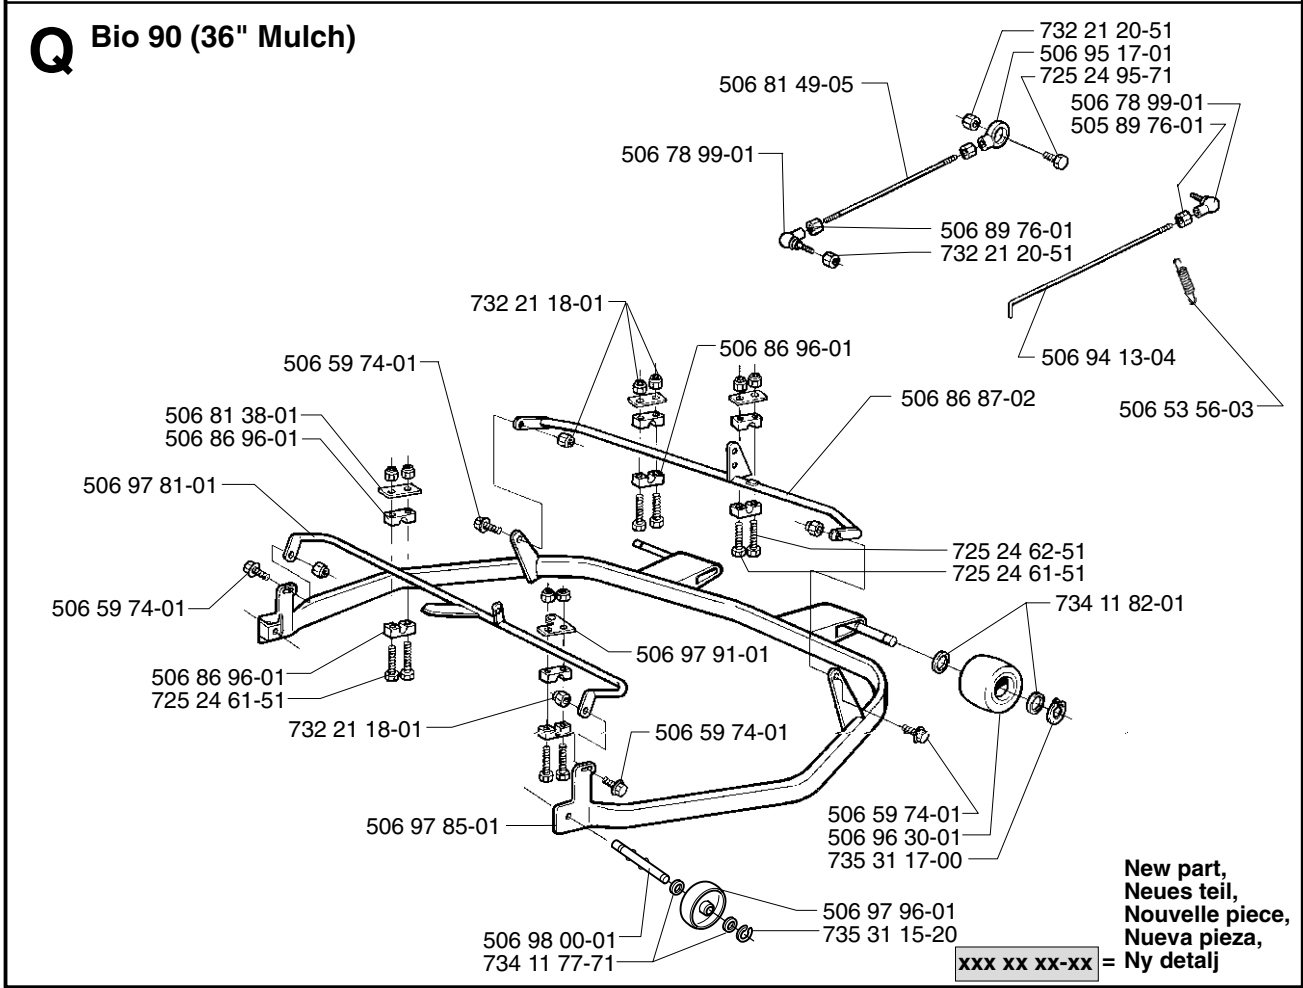

<p>506 94 29-02</p>	<p>506 94 30-01</p>	<p>506 94 27-01</p>	<p>506 94 29-01</p>
<p>506 94 34-06</p>	<p>506 94 34-05</p>		

M Leverans endast som reservdel
 Delivery as spare part only
 Nur als Ersatzteil lieferbar
 Livrable seulement comme pièce de rechange
 Solo como repuesto
 Zasiła se jenom jako náhradní díl

501 69 17-02 502 71 36-01

xxx xx xx-xx = New part, Neues teil, Nouvelle piece, Nueva pieza, Ny detalj

N

**xxx xx xx-xx = New part,
 Neues teil,
 Nouvelle piece,
 Nueva pieza,
 Ny detalj**

R Rear 97, Bio 103 (38" Rear, 41" Mulch)

S Side 97 (38" Side)

**New part,
Neues teil,
Nouvelle piece,
Nueva pieza,
Ny detalj**

xxx xx xx-xx =

T *compl 506 75 11-01 Yttre. Outer. Exterior. Äusser. Ulko.
 *compl 506 75 11-04 Mitten. Centre. Centre. Zentrum. Keski.
Rear 97 (38" Rear)

**xxx xx xx-xx = New part,
 Neues teil,
 Nouvelle piece,
 Nueva pieza,
 Ny detalj**

V Bio 103 (41" Mulch)

X Bio 90 (36" Mulch)

**xxx xx xx-xx = New part,
 Neues teil,
 Nouvelle piece,
 Nueva pieza,
 Ny detalj**