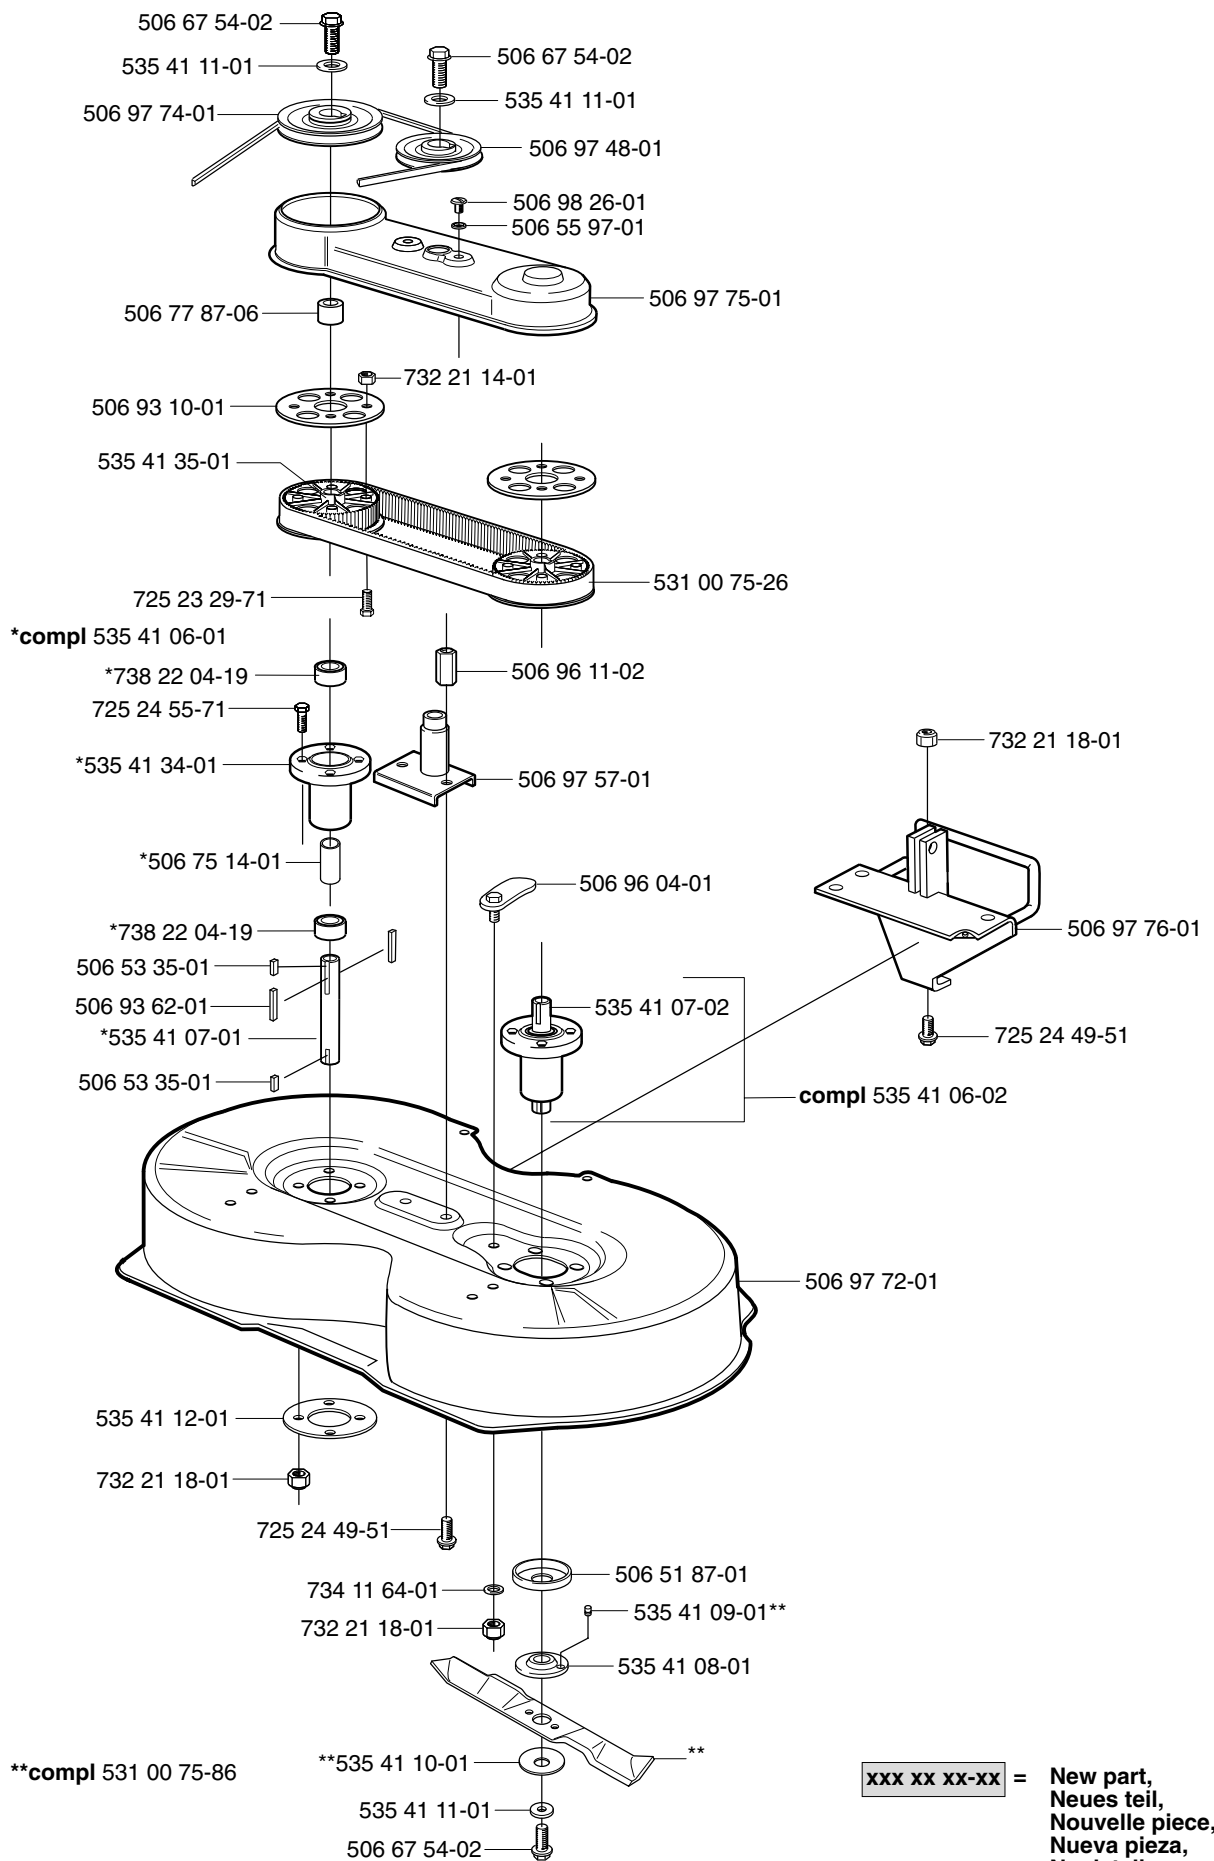

L

<p>Start/Warning 506 94 92-01</p>	<p>Side discharge 506 81 80-01</p>	<p>Import decal 506 98 39-01</p>	<p>Side discharge 506 88 18-01</p>	<p>CPSC 506 67 62-01</p>	<p>Standard decal 506 88 07-02</p>
	<p>506 99 96-01</p>	<p>535 41 52-01</p>	<p>506 78 97-01</p>	<p>506 94 47-01</p>	<p>506 58 45-01</p>
	<p>506 84 28-01</p>	<p>506 84 28-01</p>	<p>506 84 28-03</p>	<p>506 91 57-01</p>	

S Side 97 (38" Side)

**New part,
Neues teil,
Nouvelle piece,
Nueva pieza,
Ny detalj**

xxx xx xx-xx =

T *compl 506 75 11-01 Yttre. Outer. Exterior. Äusser. Ulko.
 *compl 506 75 11-04 Mitten. Centre. Centre. Zentrum. Keski.
Rear 97 (38" Rear)

**xxx xx xx-xx = New part,
 Neues teil,
 Nouvelle piece,
 Nueva pieza,
 Ny detalj**

U *compl 506 75 11-01 Yttre. Outer. Exterieur. Äusser. Ulko.
 *compl 506 75 11-04 Mitten. Centre. Centre. Zentrum. Keski.
Side 97 (38" Side)

**xxx xx xx-xx = New part,
 Neues teil,
 Nouvelle piece,
 Nueva pieza,
 Ny detalj**

V Bio 103 (41" Mulch)

X Bio 90 (36" Mulch)

**xxx xx xx-xx = New part,
 Neues teil,
 Nouvelle piece,
 Nueva pieza,
 Ny detalj**