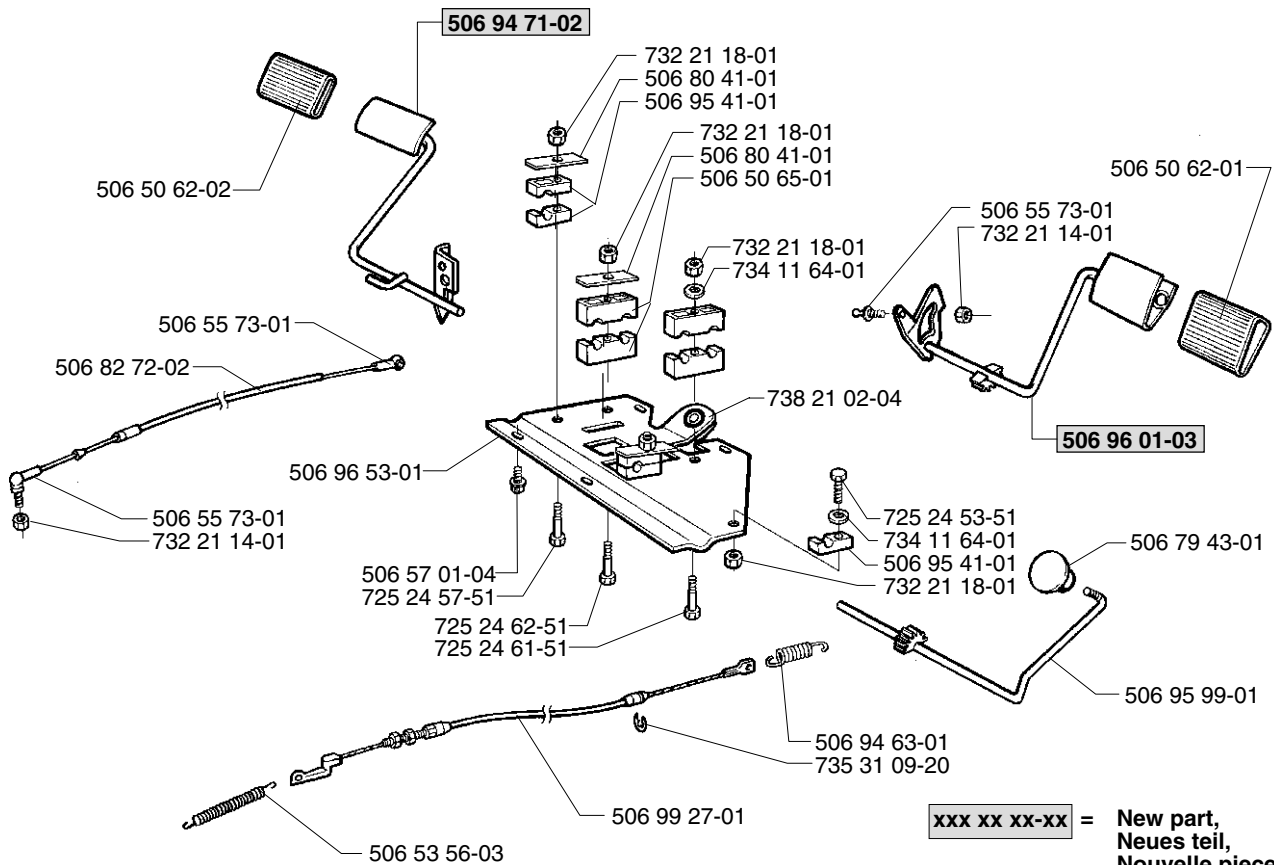

**xxx xx xx-xx = New part,
Neues teil,
Nouvelle piece,
Nueva pieza,
Ny detalj**