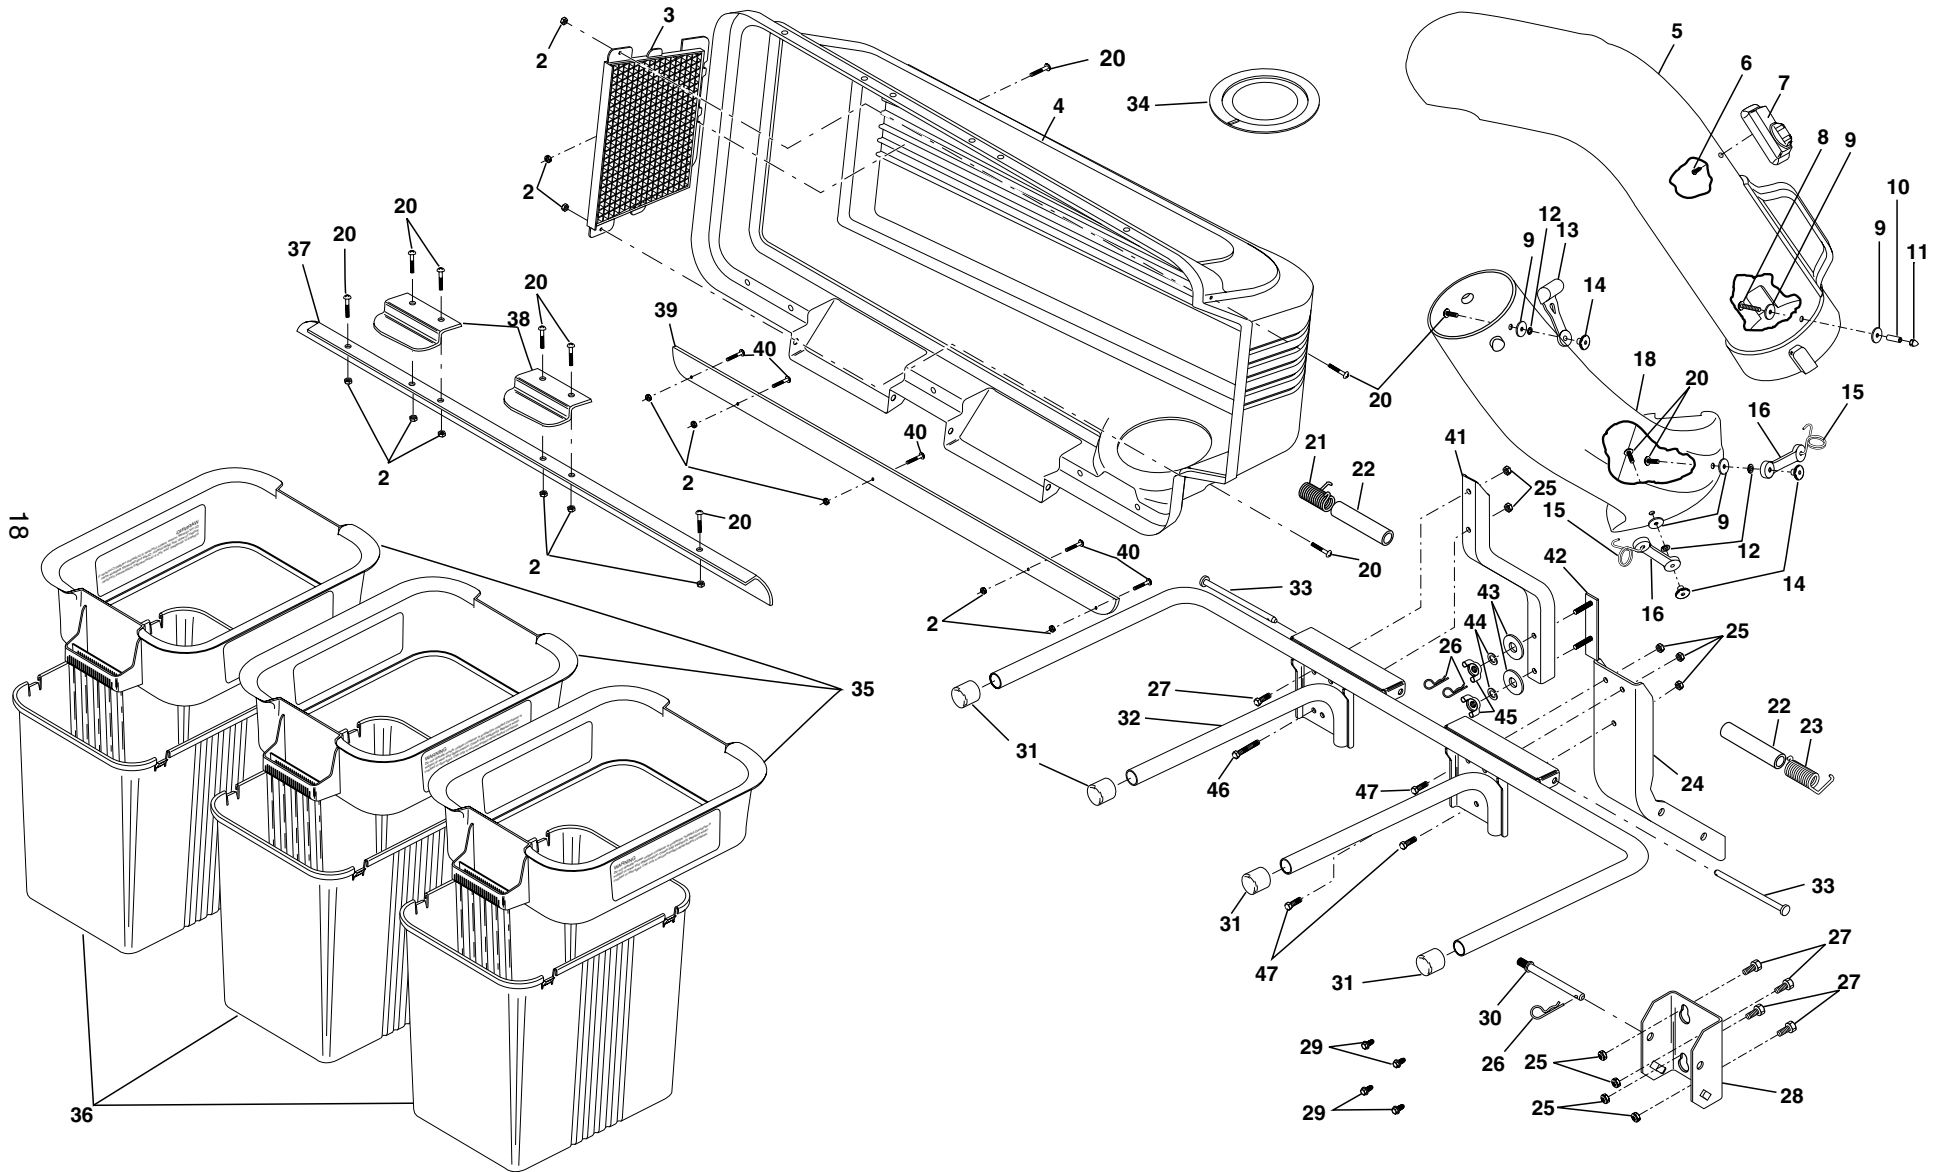

# REPAIR PARTS / PIÈCES DE RECHANGE

GRASS CATCHER - - MODEL NUMBER CL46B / RAMASSE-HERBE - - NUMÉRO DE MODÈLE CL46B  
 PRODUCT NUMBER 954 04 06-06 / NUMÉRO DE PRODUIT 954 04 06-06

KEY NO.	PART NO.	DESCRIPTION	KEY NO.	PART NO.	DESCRIPTION
2	532069180	Nut, Crownlock #10-24	29	532170165	Shoulder Bolt, Self Tapping
3	532127533	Screen, Cover	30	532131137	Pin, Support Post
4	532134678	Cover	31	532174083	Plug, Tubing End
5	532126840	Chute, Upper			
6	818021008	Screw, Special #10-14x1/2	32	532134639	Bagger, Frame
7	532140572	Dump Bag Indicator	33	532128600	Pin, Hinge
8	532087175	Screw, #10-24 x 1-1/8	34	532127534	Gasket, Cover
9	819061216	Washer 3/16x3/4x16 Ga.	35	532129585	Container, Top
10	532007206	Spacer, Split	36	532129586	Container, Bottom
11	532060867	Nut, Acorn #10-24	37	532134637	Seal, Cover
12	810071000	Washer, lock	38	532130895	Latch Handle, Cover
13	532109808	Latch, Chute			
14	532125004	Nut, Weld	39	532155857	Strip, Reinforcement
15	532130760	Latch, Hook	40	871141008	Screw #10-24 x 1/2
16	532130759	Rubber, Latch	41	532156006	Bagger, Support Tube
18	532145578	Chute, Lower			
20	871161010	Screw #10-24 x 5/8	42	532145186	Reinforcement Plate
21	532132796	Spring, Cover L.H. (black)	43	819112410	Washer 11/32x1.5x10 Ga.
22	532133235	Spacer, Cover	44	810040500	Washer, lock
23	532132983	Spring, Cover R.H. (gray)	45	532128638	Nut, Wing
24	532126813	Post, Support	46	874760536	Bolt, Hex 5/16-18 x 2-1/4
25	532063124	Locknut 5/16 x 18	47	872110506	Carriage Bolt 5/16-18 x 3/4
26	532124670	Spring, Retainer	--	532104419	Bag, 3.0 mil. 30 Gallon
27	874760512	Bolt, Hex 5/16-18 x 3/4			Trash (not included with bagger)
28	532170053	Bracket, Mounting	--	532156239	Owner's Manual
					Boulon autotaraudeuse
					Goupille du poteau de soutien
					Capuchon d'extrémité de tuyau
					Cadre de ramasse-herbe
					Goupille de charnière
					Garniture de couvercle
					Bac à gazon supérieur
					Bac à gazon inférieur
					Sceau de couvercle
					Poignée de loquet de couvercle
					Bande
					Vis #10-24 x 1/2
					Tuyau de soutien du bac à gazon
					Plaque de renforcement
					Rondelle 11/32x1.5x10 Ja.
					Rondelle frein
					Écrou à oreilles
					Boulon H 5/16-18 x 2-1/4
					Boulon de chariot 5/16-18 x 3/4
					Sac-poubelle; 3,0 mil. 30 gallon
					(N'y pas compris avec le ramasse-herbe)
					Manuel de propriétaire