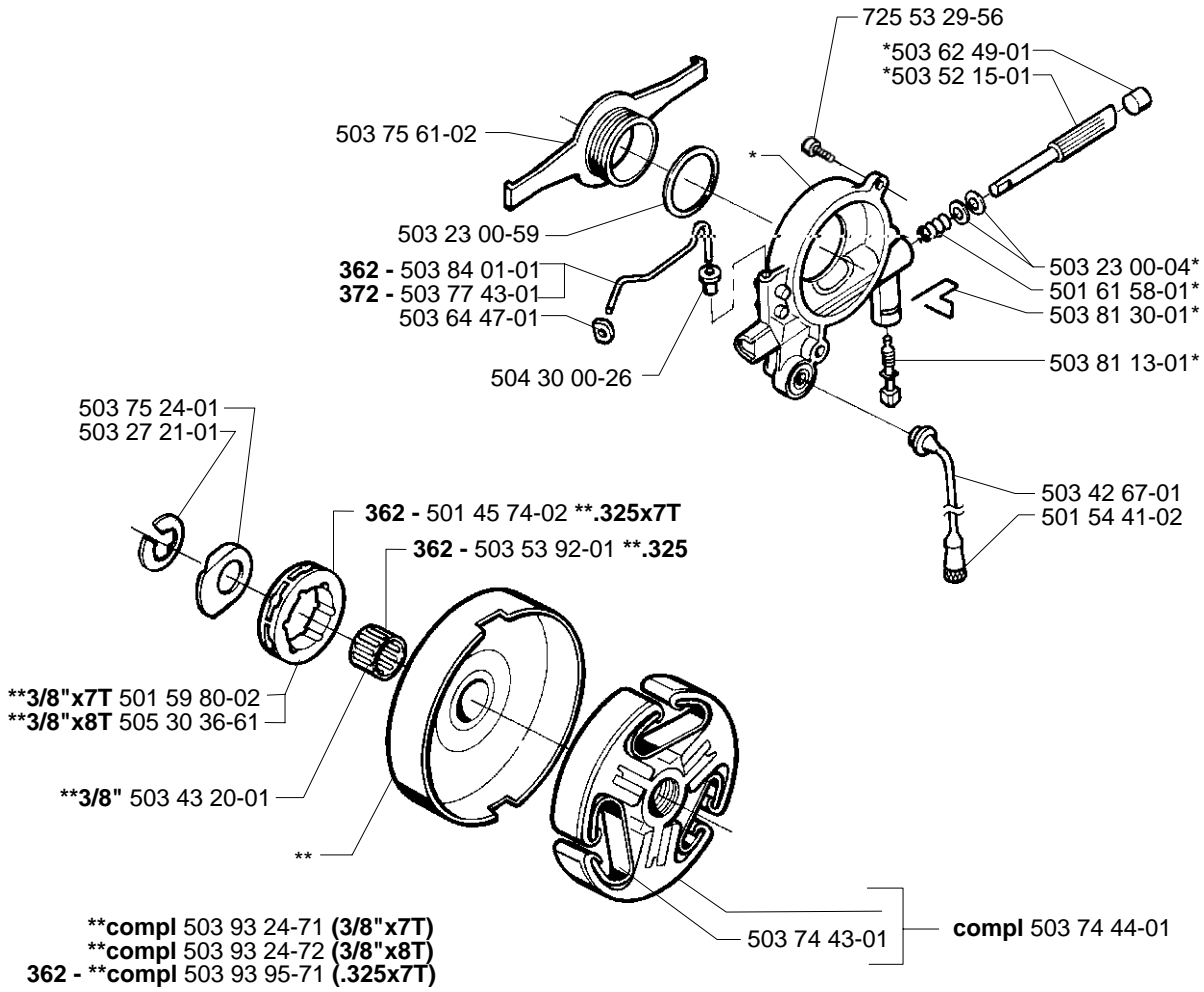

Reserve onderdelen

Vervangt

Repuestos

Reemplaza

Reservdelar

Ersätter

106 26 04-61

A

B

*compl 503 76 92-01 362

C

*compl 503 52 13-01

D

*compl 503 62 78-07 Std
**compl 503 62 78-08 Hd

*503 62 80-01 Std
**503 81 77-01 Hd

503 98 74-01* **

***503 20 34-25

537 01 65-01

503 74 01-02* **

E *compl 503 62 64-73 - 372
 *compl 503 96 52-71 - 362
 *compl 503 93 93-72 - 372 EPA

F *compl 503 74 87-01

G compl 503 76 52-01 FG
 *compl 503 76 53-02 Jungle
 *compl 503 76 54-02 DF