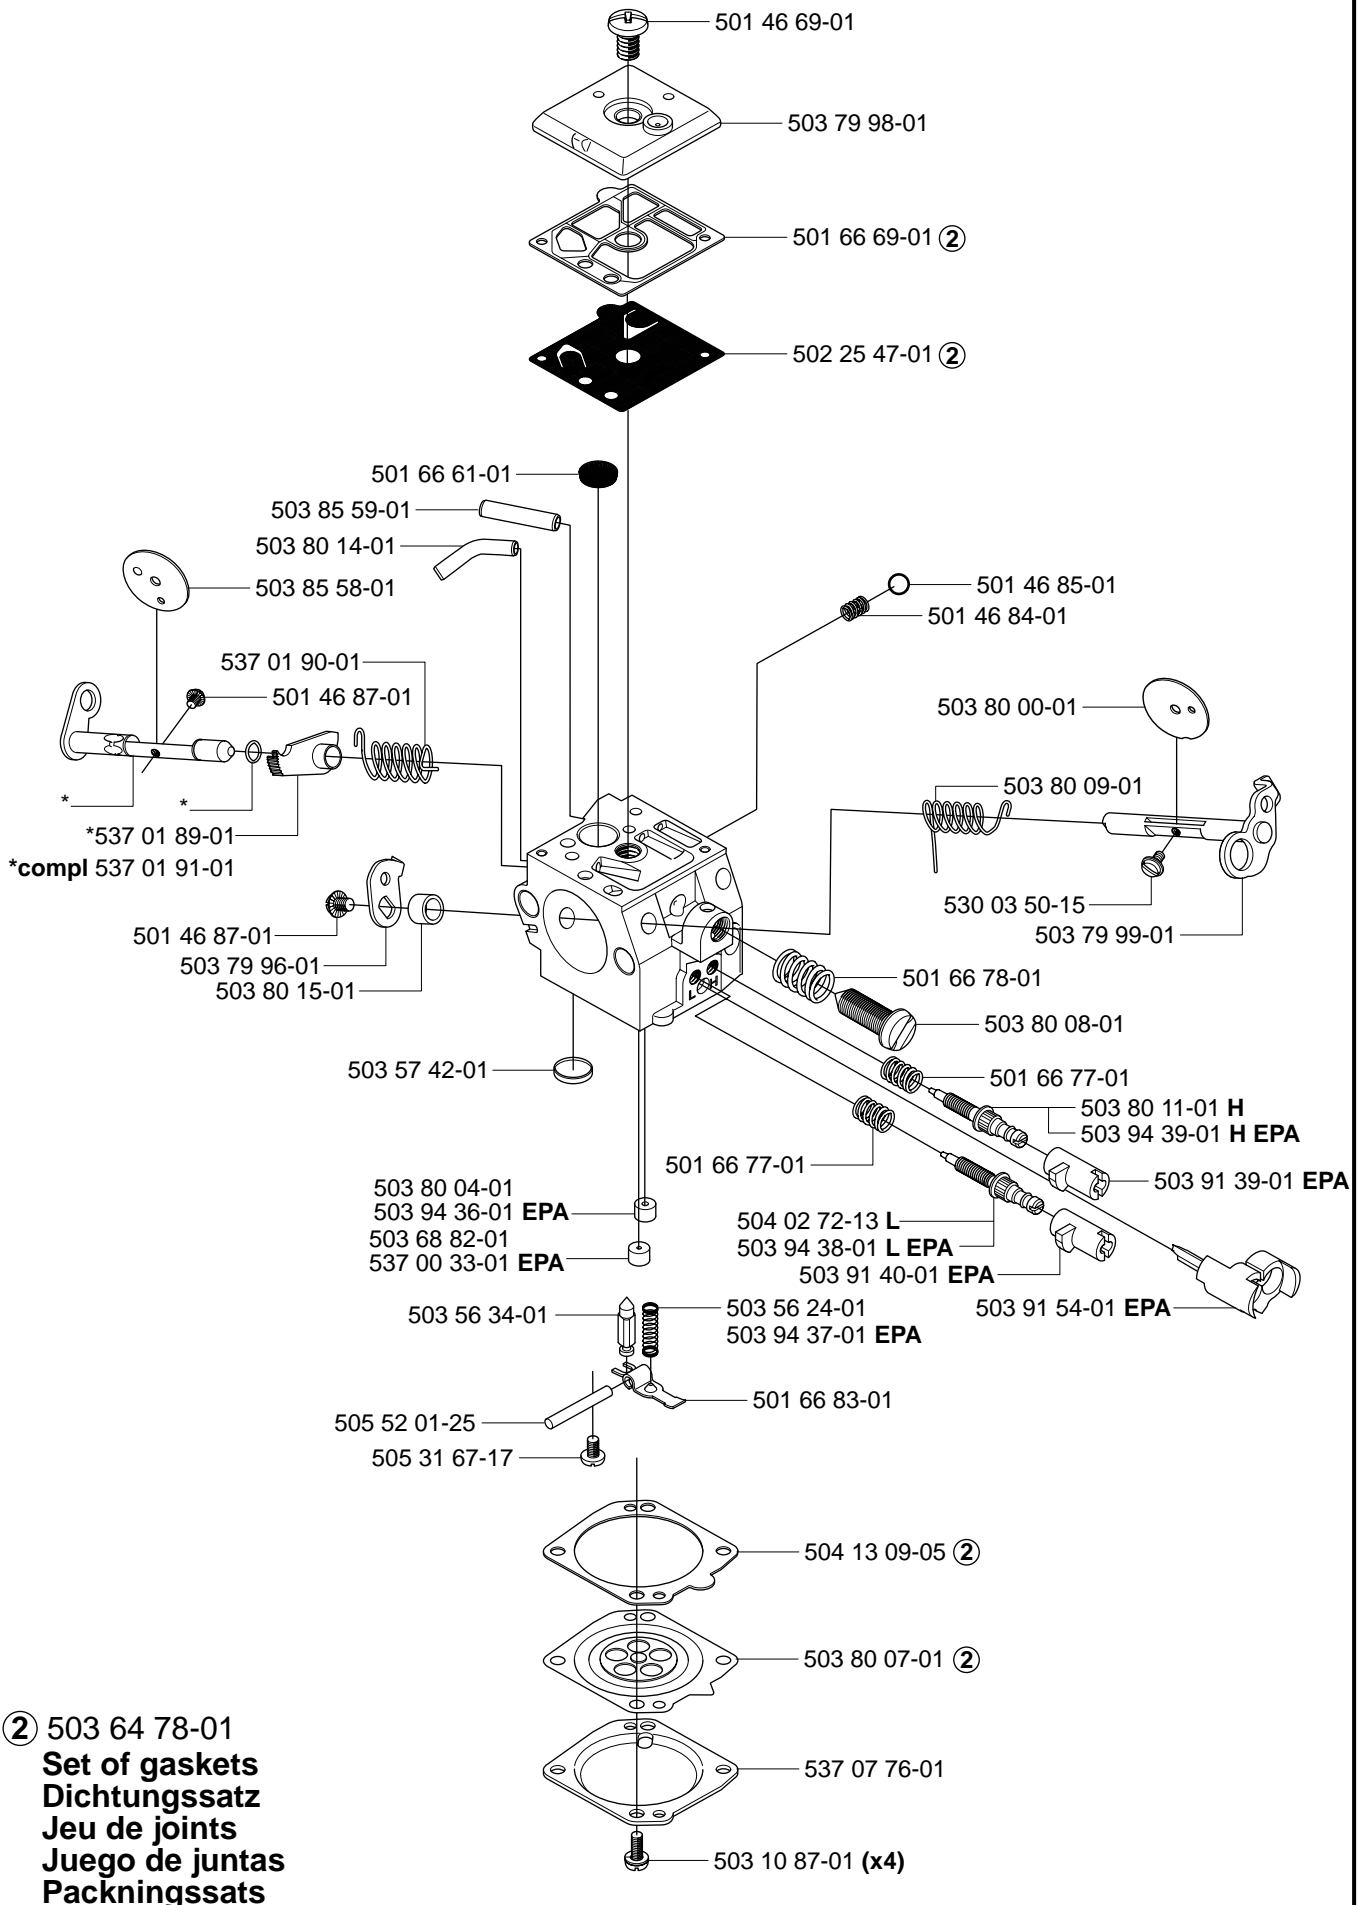

***503 20 34-25

537 01 65-01

503 74 01-02* **

E *compl 503 62 64-73 - 372
 *compl 503 96 52-71 - 362
 *compl 503 93 93-72 - 372 EPA

F *compl 503 74 87-01

G compl 503 76 52-01 FG
 *compl 503 76 53-02 Jungle
 *compl 503 76 54-02 DF

H

J

Q compl 503 28 18-04
 compl 503 28 18-05 EPA

Walbro HD-6B
Walbro HD-12B EPA

② 503 64 78-01
Set of gaskets
Dichtungssatz
Jeu de joints
Juego de juntas
Packningssats

R Accessories
Zubehöre
Accessories
Accesorios
Tillbehör

*compl 503 55 85-01

WINTER
compl 503 96 90-01