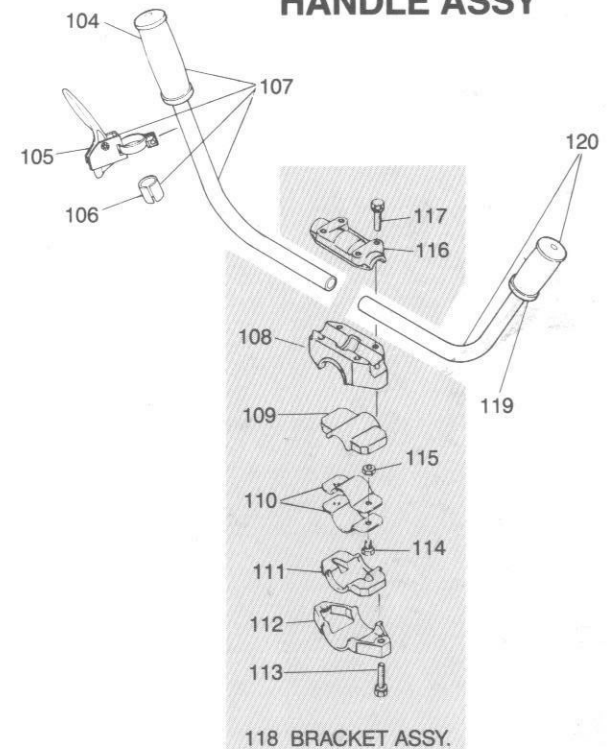

ITEM	PART NUMBER	DESCRIPTION
57	304010	PLUG CAP
58	012443	SCREW
59	012443	SCREW
60	405202	CYLINDER COVER
61	040041	WASHER
62	050002	NUT
63	010070	SCREW
64	407307	KNOB
65	467308	STOPPER
66	407306	ROPE
67	407303	REEL
68	407903	SPIRAL SPRING
69	407302	CASE
70	409502	LABEL
71	012439	SCREW
72	407008	TANK SUPPORT
73	467303	SPRING
74	407305	RETAINER
75	407304	RATCHET
76	260170	SPRING
77	400324	RECOIL ASSY.
78	400257	CRANKCASE COMPLETE
79	400603	CARBURETOR KIT
80	450211	SHORT BLOCK
81	450601	GASKET SET
82	400309	MAGNETO ASSY.
83	407501	ARRESTOR
84	040010	WASHER
85	012443	SCREW
86	406902	MUFFLER COVER
87	012443	SCREW
88	012443	SCREW
89	030055	BOLT
90	400356	MUFFLER ASSY.
91	407904	CLIP
92	400346	PIPE COMPLETE
93	170087	CLIP
94	170086	FUEL FILTER
95	407009	COLLAR
96	040069	WASHER
97	010021	SCREW
98	407010	COLLAR
99	040069	WASHER
100	012457	SCREW
101	240318	VALVE-COMplete
102	240317	FUEL CAP ASSY
103	400339	FUEL TANK ASSY.
104	405503	GRIP

ITEM	PART NUMBER	DESCRIPTION
105	400150	LEVER ASSY.
106	400145	COLLAR
107	400353	HANDLE COMPLETE R.H.
108	400095	BRACKET
109	400110	ABSORBER
110	407020	CLAMP
111	400110	ABSORBER
112	400100	LOWER CAP
113	030066	BOLT
114	030002	BOLT
115	050001	NUT
116	400105	UPPER CAP
117	030066	BOLT
118	400090	BRACKET ASSY.
119	405503	GRIP
120	400354	HANDLE COMPLETE

MODEL 4000LP HANDLE ASSY

20710 ALAMEDA ST., LONG BEACH, CALIFORNIA 90810 • (213) 603-9888 • TELEX 696396

www.mymowerparts.com