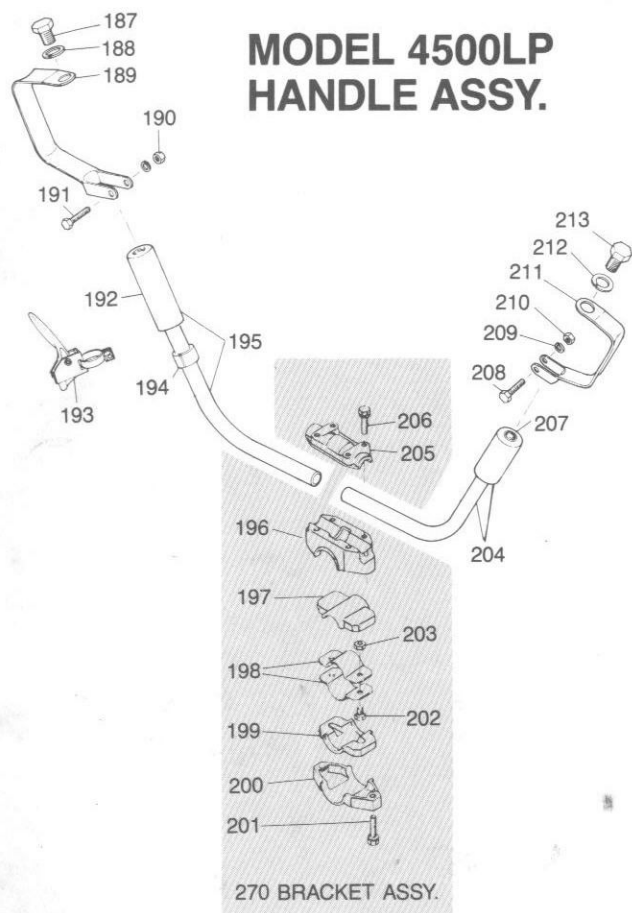

ITEM	PART NUMBER	DESCRIPTION
174	407017	PROTECTOR
175	051002	NUT
176	041004	WASHER
177	041102	WASHER
178	011418	SCREW
179	041101	WASHER
180	247001	GUARD
181	011417	SCREW
182	245201	BLADE GUARD BRACKET
183	041102	WASHER
184	041101	WASHER
185	051012	NUT
186	024700	BLADE GUARD ASSY.
187	030063	BOLT
188	040075	WASHER
189	457001	STAY
190	050038	NUT
191	030064	BOLT
192	455501	GRIP
193	400150	LEVER ASSY. R.H.
194	400145	COLLAR
195	450308	HANDLE ASSY.
196	400095	BRACKET
197	400110	ABSORBER
198	400115	CLAMP
199	400110	ABSORBER
200	400100	LOWER CAP
201	030066	BOLT
202	030002	BOLT
203	050001	NUT
204	450307	HANDLE ASSY. L.H.
205	400105	UPPER CAP
206	030066	BOLT
207	455501	GRIP
208	030064	BOLT
209	041101	WASHER
210	050038	NUT
211	457001	STAY
212	040075	WASHER
213	030063	BOLT
214	407801	SHAFT
215	060003	RING
216	070001	BEARING
217	060002	RING
218	406708	DRUM
219	080001	SEAL

MODEL 4500LP HANDLE ASSY.

ITEM	PART NUMBER	DESCRIPTION
169	030056	BOLT
170	030057	BOLT
171	040070	WASHER
172	050037	NUT
173	040070	WASHER