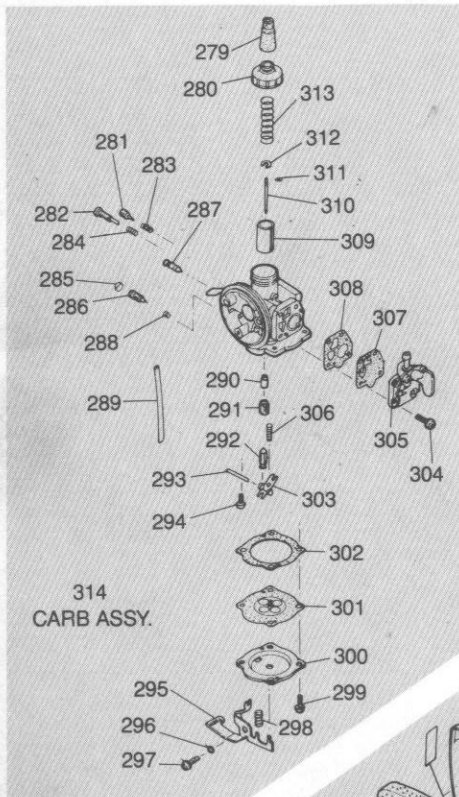

ITEM	PART NUMBER	DESCRIPTION
174	407017	PROTECTOR
175	051002	NUT
176	041004	WASHER
177	041102	WASHER
178	011418	SCREW
179	041101	WASHER
180	247001	GUARD
181	011417	SCREW
182	245201	BLADE GUARD BRACKET
183	041102	WASHER
184	041101	WASHER
185	051012	NUT
186	024700	BLADE GUARD ASSY.
187	030063	BOLT
188	040075	WASHER
189	457001	STAY
190	050038	NUT
191	030064	BOLT
192	455501	GRIP
193	400150	LEVER ASSY. R.H.
194	400145	COLLAR
195	450308	HANDLE ASSY.
196	400095	BRACKET
197	400110	ABSORBER
198	400115	CLAMP
199	400110	ABSORBER
200	400100	LOWER CAP
201	030066	BOLT
202	030002	BOLT
203	050001	NUT
204	450307	HANDLE ASSY. L.H.
205	400105	UPPER CAP
206	030066	BOLT
207	455501	GRIP
208	030064	BOLT
209	041101	WASHER
210	050038	NUT
211	457001	STAY
212	040075	WASHER
213	030063	BOLT
214	407801	SHAFT
215	060003	RING
216	070001	BEARING
217	060002	RING
218	406708	DRUM
219	080001	SEAL

**MODEL 4500LP  
SHAFT ASSY.**

**ITEM PART NUMBER DESCRIPTION**

254	041102	WASHER
255	245202	BLADE GUARD BRACKET
256	011417	SCREW
257	247001	GUARD
258	041101	WASHER
259	011418	SCREW
260	24800	BLADE GUARD ASSY.
261	407017	PROTECTOR
262	040070	WASHER
263	030057	BOLT
264	030056	BOLT
265	450302	BRACKET
266	030001	BOLT
267	407012	BRACKET
268	050037	NUT
269	040070	WASHER
270	400090	BRACKET ASSY.
271	300312	HEAD BODY
272	226702	ARBOR BOLT
273	305203	SPOOL
274	305202	CAP
275	166903	SPRING PLATE
276	167901	SPRING
277	166903	SPRING PLATE
278	020735	6 INCH TFC HEAD

## MODEL 4000LP/4500LP

ITEM	PART NUMBER	DESCRIPTION
279	407215	CAP
280	407201	CAP BODY
281	309873	SCREW
282	309871	SCREW
283	309874	SPRING
284	407205	SPRING
285	407222	CAP
286	407206	SCREW
287	407216	VALVE ASSY.
288	407207	SPRING
289	407223	PIPE
290	407210	NEEDLE JET
291	407209	NEEDLE JET HOLDER
292	190061	VALVE
293	309879	PIN
294	010025	SCREW
295	407217	LEVER