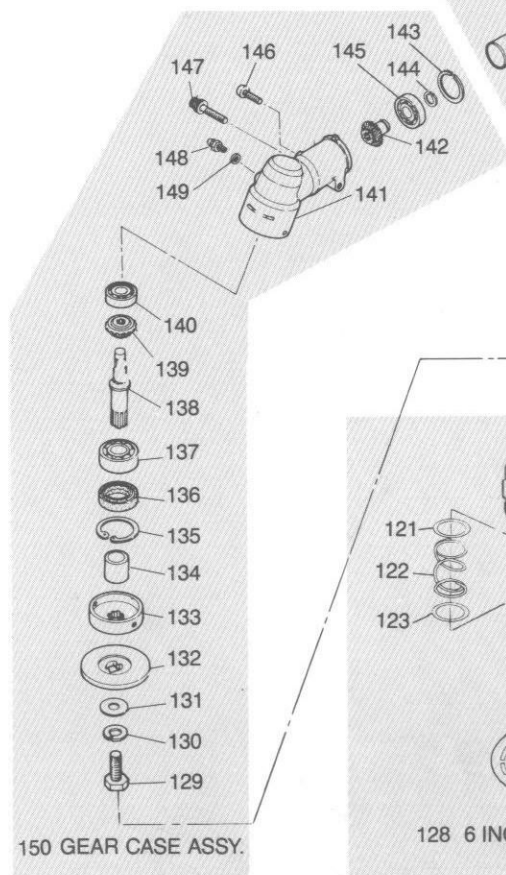

## MODEL 4000LP SHAFT ASSY

186 — BLADE GUARD ASSY.

**ITEM PART NUMBER DESCRIPTION**

121	166903	SPRING PLATE
122	167901	SPRING
123	166903	SPRING PLATE
124	300312	HEAD BODY
125	226702	ARBOR BOLT
126	305203	SPOOL
127	305202	CAP
128	20735	6 INCH TFC HEAD
129	400225	BOLT
130	040072	WASHER
131	040071	WASHER
132	406104	HOLDER-B
133	406103	HOLDER-A
134	407016	COLLAR
135	060002	RING
136	080007	SEAL
137	070012	BEARING
138	406710	SHAFT
139	406301	GEAR
140	070006	BEARING
141	406709	GEARCASE
142	406302	PINION
143	060011	RING
144	060007	RING

150 GEAR CASE ASSY.

128 6 INCH TFC HEAD

**ITEM PART NUMBER DESCRIPTION**

145	071008	BEARING
146	030049	BOLT
147	030059	BOLT
148	300090	ZERK FITTING
149	040001	WASHER
150	400351	GEARCASE ASSY.
151	407801	SHAFT
152	060003	RING
153	070001	BEARING
154	060002	RING
155	406708	CLUTCH DRUM
156	405502	BUSHING
157	400349	PIPE COMPLETE
158	080018	SEAL
159	010007	SCREW
160	030058	BOLT
161	400347	HOUSING
162	407015	PLATE
163	407014	RING
164	407013	SPACER
165	407011	SPACER
166	407012	BRACKET
167	030001	BOLT
168	400348	BRACKET COMPLETE