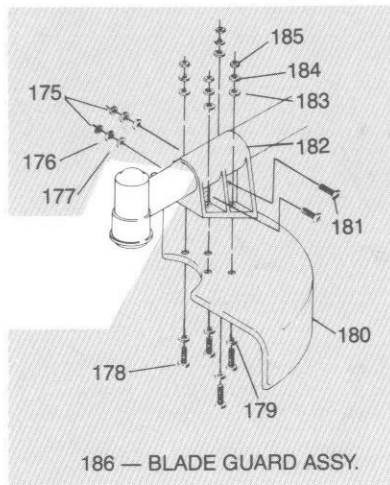

The Green Machine®

HMC, P.O. Box 560, Long Beach, CA 90801-0560
20710 So. Alameda Street, Long Beach, CA 90810

MODEL 4000LP SHAFT ASSY

186 — BLADE GUARD ASSY.

ITEM PART NUMBER DESCRIPTION

121	166903	SPRING PLATE
122	167901	SPRING
123	166903	SPRING PLATE
124	300312	HEAD BODY
125	226702	ARBOR BOLT
126	305203	SPOOL
127	305202	CAP
128	20735	6 INCH TFC HEAD
129	400225	BOLT
130	040072	WASHER
131	040071	WASHER
132	406104	HOLDER-B
133	406103	HOLDER-A
134	407016	COLLAR
135	060002	RING
136	080007	SEAL
137	070012	BEARING
138	406710	SHAFT
139	406301	GEAR
140	070006	BEARING
141	406709	GEARCASE
142	406302	PINION
143	060011	RING
144	060007	RING