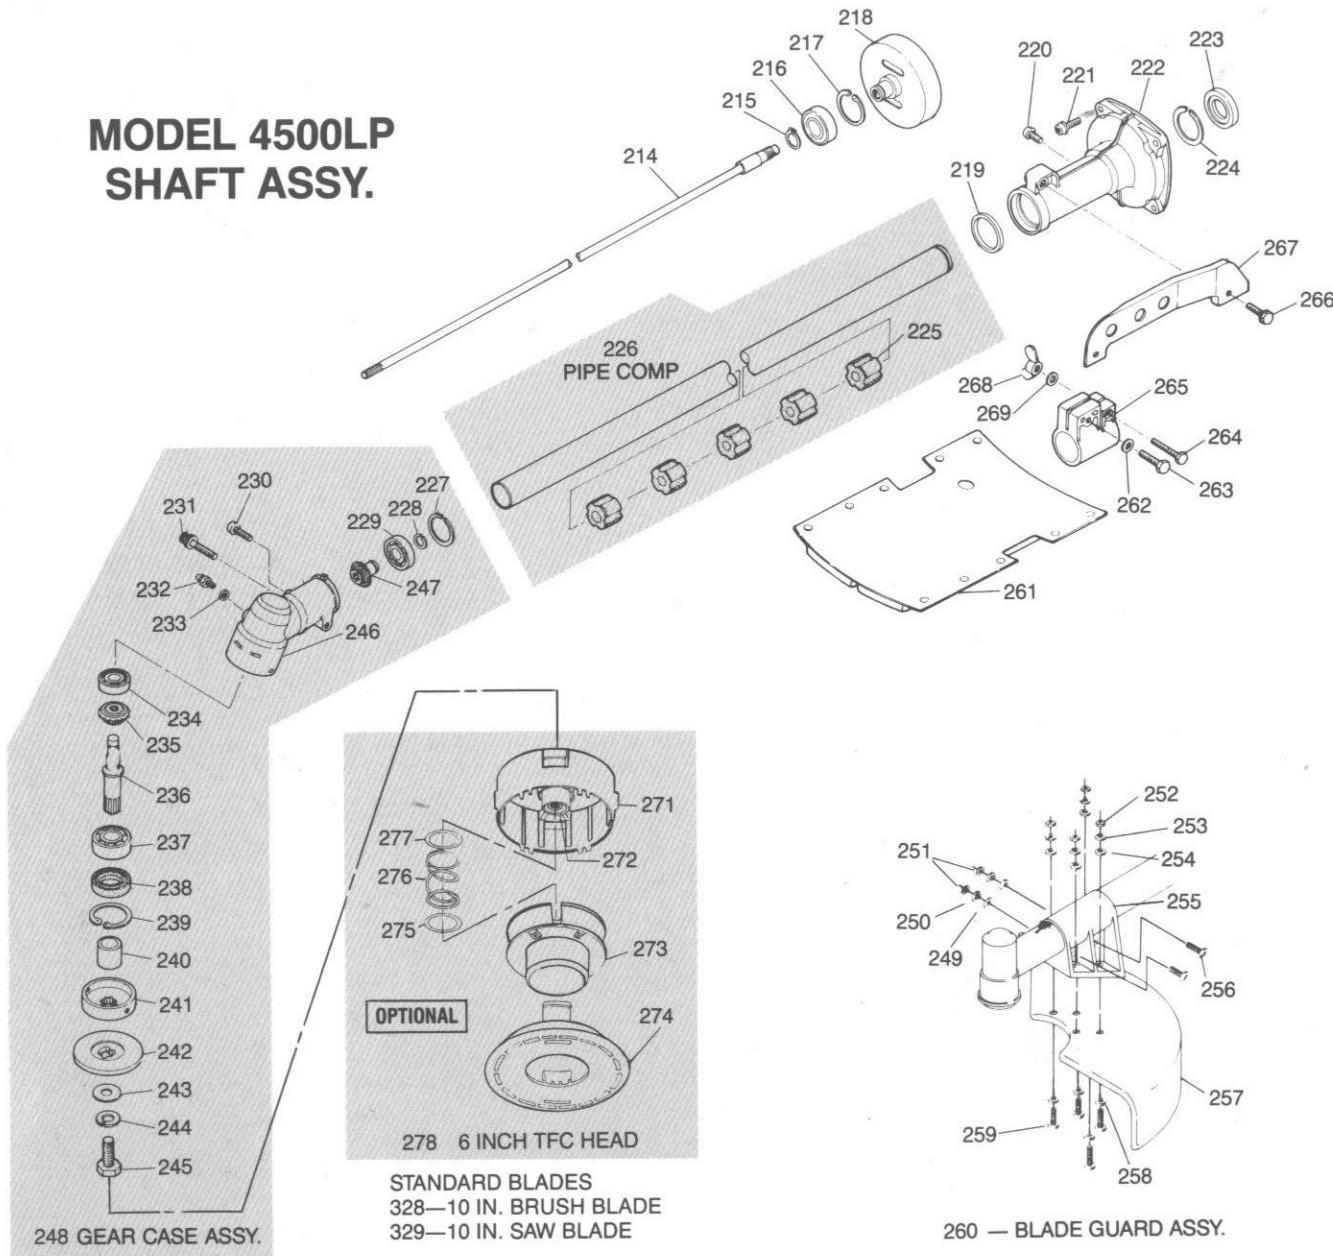

**MODEL 4500LP  
SHAFT ASSY.**

**ITEM PART NUMBER DESCRIPTION**

254	041102	WASHER
255	245202	BLADE GUARD BRACKET
256	011417	SCREW
257	247001	GUARD
258	041101	WASHER
259	011418	SCREW
260	24800	BLADE GUARD ASSY.
261	407017	PROTECTOR
262	040070	WASHER
263	030057	BOLT
264	030056	BOLT
265	450302	BRACKET
266	030001	BOLT
267	407012	BRACKET
268	050037	NUT
269	040070	WASHER
270	400090	BRACKET ASSY.
271	300312	HEAD BODY
272	226702	ARBOR BOLT
273	305203	SPOOL
274	305202	CAP
275	166903	SPRING PLATE
276	167901	SPRING
277	166903	SPRING PLATE
278	020735	6 INCH TFC HEAD