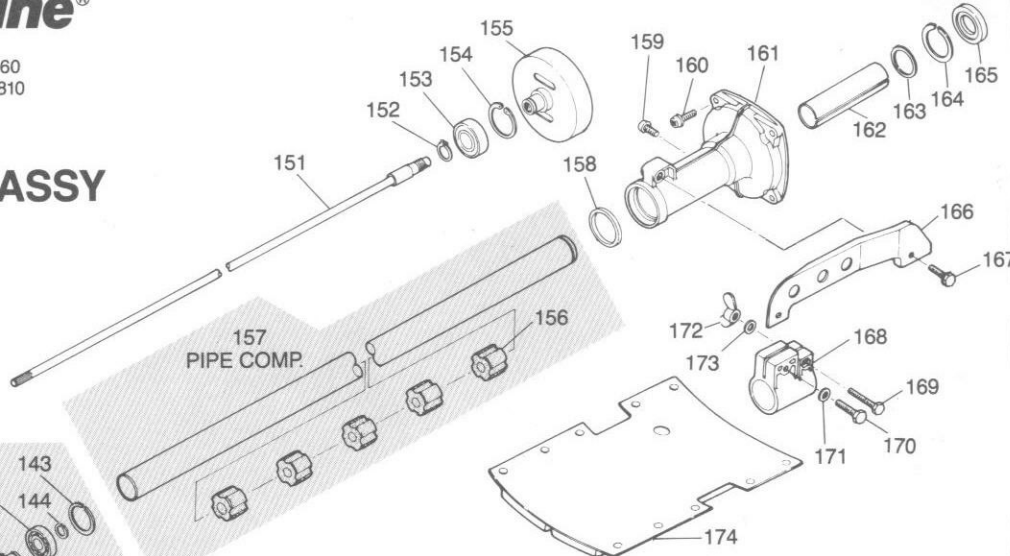

## MODEL 4000LP SHAFT ASSY

186 — BLADE GUARD ASSY.

**ITEM PART NUMBER DESCRIPTION**

121	166903	SPRING PLATE
122	167901	SPRING
123	166903	SPRING PLATE
124	300312	HEAD BODY
125	226702	ARBOR BOLT
126	305203	SPOOL
127	305202	CAP
128	20735	6 INCH TFC HEAD
129	400225	BOLT
130	040072	WASHER
131	040071	WASHER
132	406104	HOLDER-B
133	406103	HOLDER-A
134	407016	COLLAR
135	060002	RING
136	080007	SEAL
137	070012	BEARING
138	406710	SHAFT
139	406301	GEAR
140	070006	BEARING
141	406709	GEARCASE
142	406302	PINION
143	060011	RING
144	060007	RING

150 GEAR CASE ASSY.

128 6 INCH TFC HEAD

**ITEM PART NUMBER DESCRIPTION**

145	071008	BEARING
146	030049	BOLT
147	030059	BOLT
148	300090	ZERK FITTING
149	040001	WASHER
150	400351	GEARCASE ASSY.
151	407801	SHAFT
152	060003	RING
153	070001	BEARING
154	060002	RING
155	406708	CLUTCH DRUM
156	405502	BUSHING
157	400349	PIPE COMPLETE
158	080018	SEAL
159	010007	SCREW
160	030058	BOLT
161	400347	HOUSING
162	407015	PLATE
163	407014	RING
164	407013	SPACER
165	407011	SPACER
166	407012	BRACKET
167	030001	BOLT
168	400348	BRACKET COMPLETE