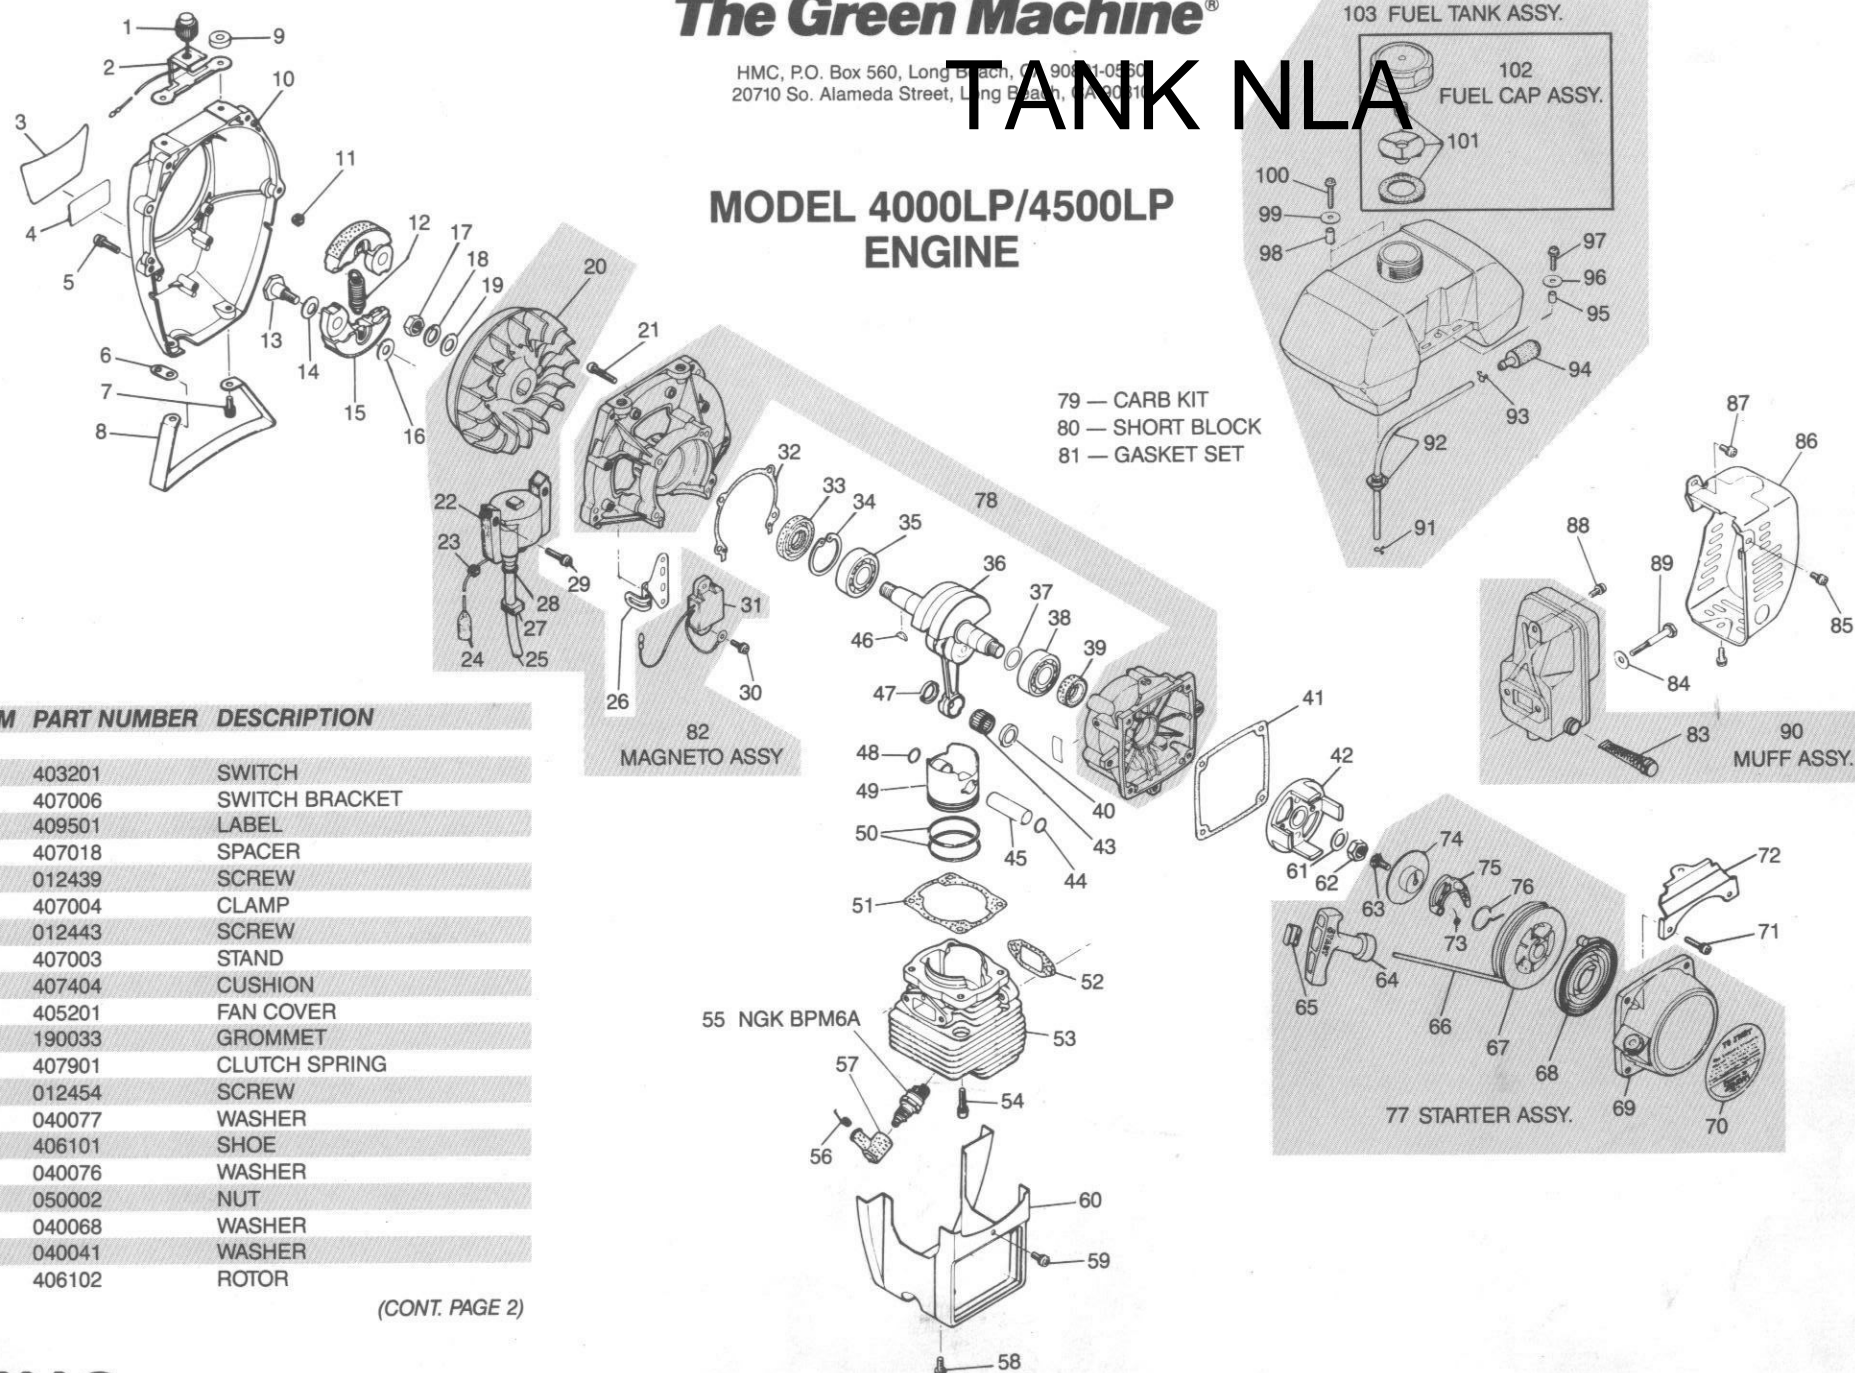

### MODEL 4000LP/4500LP ENGINE

**ITEM PART NUMBER DESCRIPTION**

1	403201	SWITCH
2	407006	SWITCH BRACKET
3	409501	LABEL
4	407018	SPACER
5	012439	SCREW
6	407004	CLAMP
7	012443	SCREW
8	407003	STAND
9	407404	CUSHION
10	405201	FAN COVER
11	190033	GROMMET
12	407901	CLUTCH SPRING
13	012454	SCREW
14	040077	WASHER
15	406101	SHOE
16	040076	WASHER
17	050002	NUT
18	040068	WASHER
19	040041	WASHER
20	406102	ROTOR