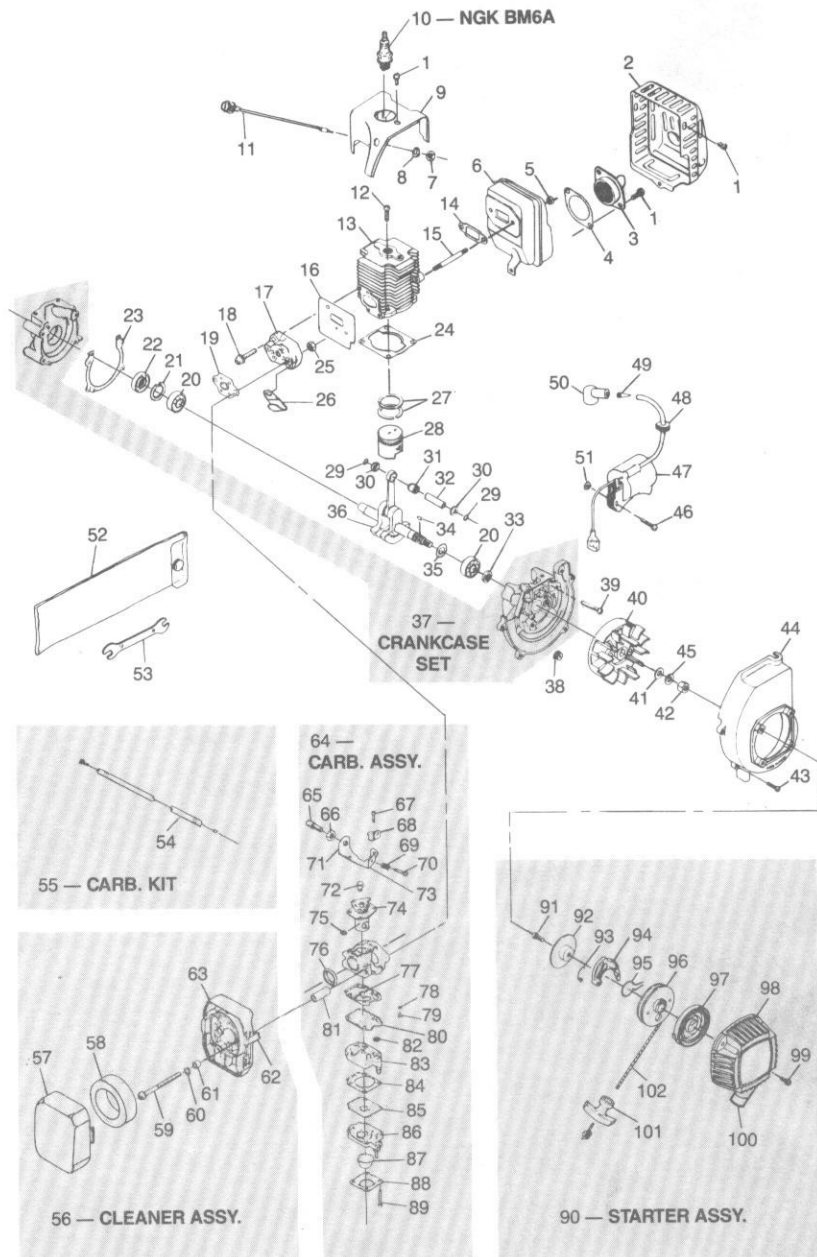

## EXPLODED PARTS VIEW AND NUMERICAL PARTS LIST FOR MODEL 2400 HEDGE TRIMMER

ITEM	PART NUMBER	DESCRIPTION
1	010022	SCREW
2	246906	MUFFLER GUARD
3	246905	SPARK ARRESTOR
4	247403	GASKET
5	050023	NUT
6	240310	MUFFLER ASSY
7	050035	NUT
8	040061	WASHER
9	246903	CYLINDER COVER
10	190036	SPARK PLUG (NGK BM6A)
11	240313	SWITCH ASSY
12	010037	SCREW
13	260005	CYLINDER
14	260020	GASKET, MUFFLER
15	260010	STUD, MUFFLER
16	247401	GASKET
17	245203	INSULATOR
18	010021	SCREW
19	247402	GASKET
20	070018	BEARING
21	060005	RING
22	080010	SEAL
23	260040	GASKET, CRANKCASE
24	260015	GASKET, CYLINDER
25	050003	NUT
26	246908	BRACKET
27	309620	RING, PISTON
28	246904	PISTON
29	060012	RING
30	040019	WASHER
31	070019	BEARING
32	309621	PIN, PISTON
33	080009	SEAL
34	309623	KEY, FLYWHEEL
35	247008	THRUST WASHER
36	247009	CRANKCASE
37	240316	CRANKCASE SET
38	245503	PLUG
39	010005	SCREW
40	247301	FLYWHEEL
41	040005	WASHER
42	050034	NUT
43	012435	SCREW
44	240311	COVER ASSY
45	040006	WASHER
46	010010	SCREW
47	244001	COIL ASSY
48	245504	GROMMET
49	190035	SPRING
50	190110	CAP, SPARK PLUG
51	040015	WASHER
52	309925	TOOL BAG
53	246902	SPANNER
54	247102	THROTTLE WIRE
55	240604	CARB. KIT
56	240308	CLEANER ASSY
57	248203	COVER, AIR CLEANER
58	248202	FILTER
59	010102	SCREW
60	040066	WASHER
61	248205	SLEEVE
62	248206	CHOKE LEVER
63	248201	BODY CLEANER
64	240315	CARB. ASSY
65	247206	CABLE ADJUSTER
66	247207	NUT
67	307209	SCREW
68	247217	BRACKET
69	247214	SPRING, IDLE ADJ.

ITEM	PART NUMBER	DESCRIPTION
70	247213	SCREW, IDLE ADJ.
71	247201	BRACKET
72	247203	SWIVEL
73	247205	PLUG
74	247204	THROTTLE VALVE
75	247202	CLIP
76	247210	PACKING
77	247404	PUMP GASKET
78	247211	RING
79	247212	MAIN JET
80	247218	DIAPHRAGM, PUMP
81	247209	SLEEVE
82	247220	SCREEN, INLET
83	247219	COVER
84	247405	GASKET
85	170121	DIAPHRAGM, METERING
86	247222	BODY, PRIMER PUMP
87	247223	PUMP, PRIMER
88	247224	COVER, PRIMER
89	247225	SCREW