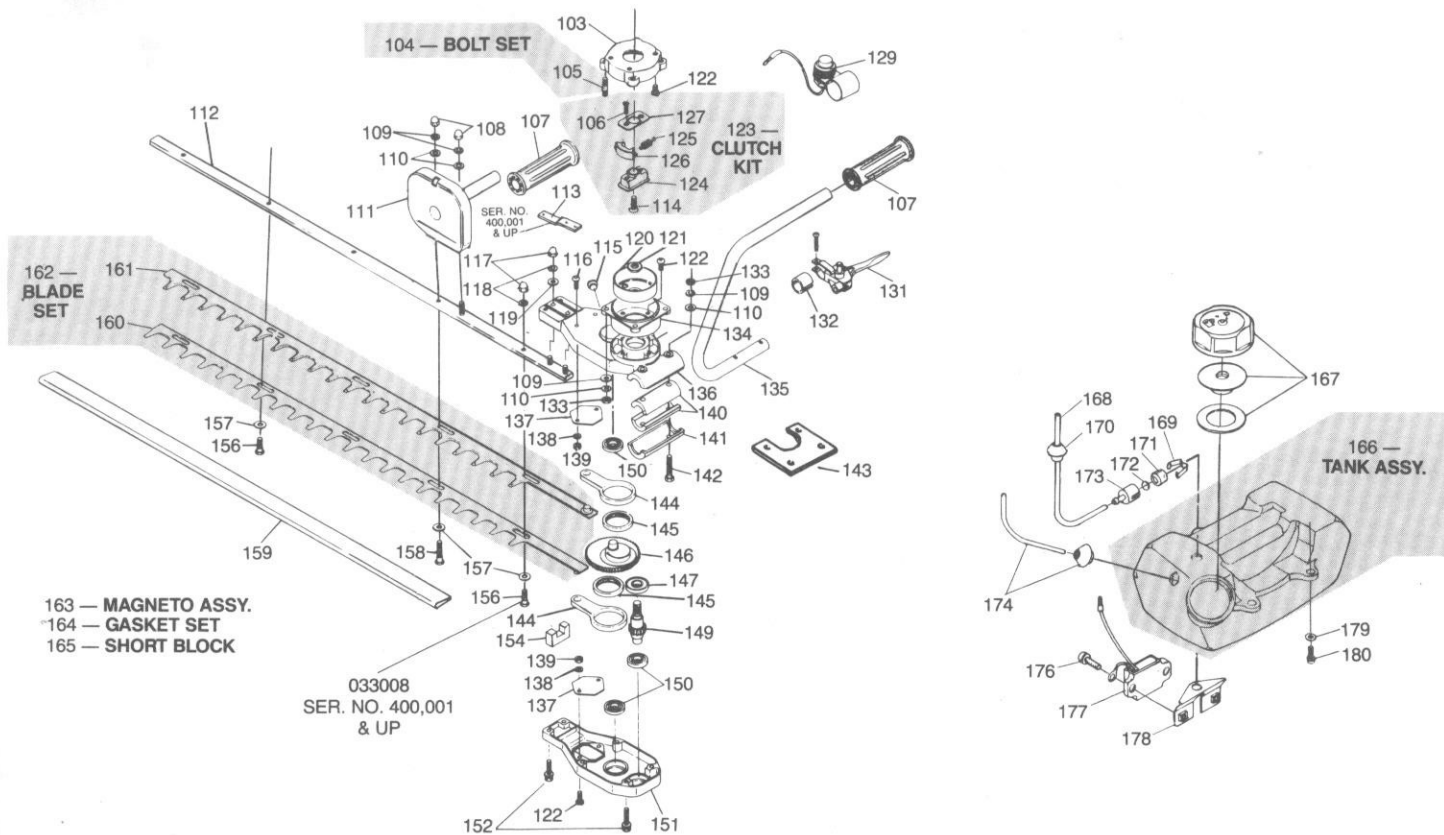

ITEM	PART NUMBER	DESCRIPTION
90	240314	STARTER ASSY
91	010031	SCREW
92	309852	FRICTION PLATE
93	309857	RETURN SPRING
94	309850	RATCHET STARTER
95	309853	SPRING, FRICTION
96	247303	REEL
97	300285	STARTER SPRING
98	247302	STARTER HOUSING
99	010100	SCREW
100	247305	ROPE GUIDE
101	247302	KNOB
102	247306	ROPE
103	246101	ATTACH CASE
104	240306	BOLT SET
105	020001	STUD
106	012436	SCREW
107	245502	GRIP, HANDLE
108	050012	NUT
109	040037	WASHER
110	040059	WASHER
111	240304	FRONT HANDLE
112	247012	CUTTER GUIDE
113	246702	BLADE SUPPORT
114	010099	SCREW
115	247601	ZERK FITTING
116	010078	SCREW
117	050012	NUT
118	040037	WASHER
119	040059	WASHER
120	246701	CLUTCH DRUM
121	050033	NUT
122	767618	SCREW
123	240307	CLUTCH KIT
124	246105	CLUTCH GUIDE
125	247901	CLUTCH SPRING
126	246106	CLUTCH SHOE
127	247007	CLUTCH PLATE
129	240603	SWITCH ASSY
131	400150	LEVER, THROTTLE
132	245401	SPACER
133	050032	NUT
134	246107	CLUTCH CASE

ITEM	PART NUMBER	DESCRIPTION
135	240303	REAR HANDLE
136	246102	CASE
137	247003	BLADE PLATE
138	040025	WASHER
139	050004	NUT
140	245501	HANDLE RUBBER
141	246104	HANDLE BRACKET
142	030051	BOLT
143	247010	HANDLE SUPPORT
144	247002	CRANK ROD
145	071401	BEARING
146	246301	CRANKSHAFT
147	071007	BEARING
149	246302	PINION
150	071006	BEARING
151	246103	CASE COVER
152	033003	BOLT
154	245901	OIL FELT
156	033007	BOLT
157	040016	WASHER
158	033009	BOLT
159	246901	BLADE COVER
160	247014	LOWER BLADE
161	247013	UPPER BLADE
162	247005	BLADE SET
163	240312	MAGNETO ASSY
164	240602	GASKET SET
165	240204	SHORT BLOCK
166	250304	TANK ASSY
167	240317	FUEL CAP ASSY
168	240319	FUEL PIPE
169	246909	CLIP
170	305501	GROMMET
171	245903	FUEL FILTER
172	247501	VALVE
173	247602	WEIGHT, FUEL
174	240319	FUEL PIPE ASSY
176	012437	SCREW
177	244002	UNIT
178	246907	BRACKET
179	040031	WASHER
180	010037	SCREW