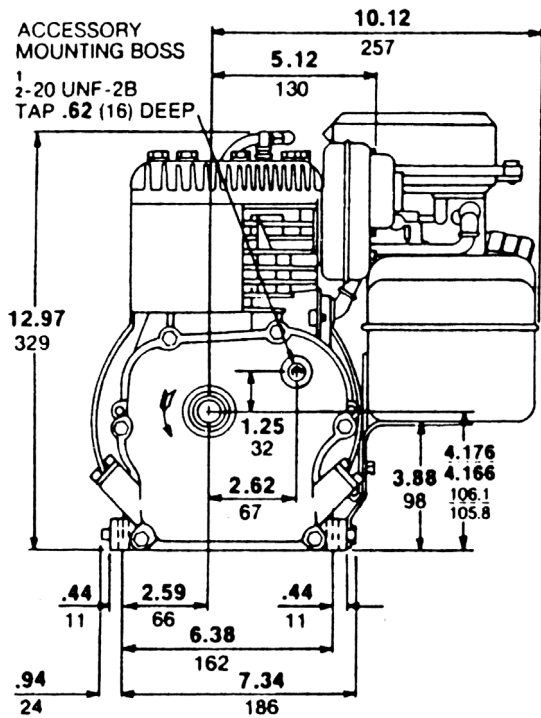

131200 to 131299

Original Engine			Make From		Remove		Add		Note	Change to Type	Trim	RPM	Short Block	
Type	Model	Crank	Model	Type #	Qty	Part #	Qty	Part #					Part #	Notes
0234	131232	393596	121332	0036					15 25		All	4000		
0236	131232	393596	121332	0036					15 25		All	3800		
0237	131232	393847	121332	0035					15 25		All	4000	694195	
0238	131232	394403	No Replacement Repair With Individual Parts.						15		All	4100		
0239	131232	393849	121332	0033					15 25		All	3150	694196	
0240	131232	393596	121332	0036					15 25		All	3500		
0241	131232	393596	121332	0036					15 25		All	3600		
0242	131232	393596	121332	0036					15 25		All	3600		
0243	131232	393596	121332	0036					15 25		All	3500		
0244	131232	393596	No Replacement Repair With Individual Parts.						15		All	4000		
0245	131232	393849	121332	0033					15 25		All	3150	694196	
0246	131237	396820	No Replacement Repair With Individual Parts.						15		All	3150		
0247	131231	393596	121332	0036					15 25		All	3600		
0248	131232	393596	121332	0036					15 25		All	3600		
0249	131232	393847	121332	0035					15 25		All	3600	694195	
0250	131232	393596	121332	0036					15 25		All	3000		
0251	131232	393596	121332	0036					15 25		All	3100		
0252	131292	397084	No Replacement Repair With Individual Parts.						15		All	3800		
0253	131232	397086	121332	0035					15 25		All	4000	694195	
0254	131251	397094	121352	0049					15 22 25					
0255	131232	397084	121332	0036					15 25		All	3600		
0256	131252	397094	121352	0049					15 22 25		All	3600		
0257	131232	397084	121332	0036					15 25		All	4000		
0258	131232	397084	121332	0036					15 25		All	4000		
0259	131252	397094	121352	0049					15 17 22 25		All	3600		
0260	131232	397084	No Replacement Repair With Individual Parts.						15		All	3500		
0400	131232	397092	121332	0036					15 25		All	3600		
0401	131232	397092	121332	0036					15 25		All	3600		
0402	131252	397094	121352	0049					15 22 25		All	3600		

**MODEL 131200**

**MODEL 120000**

ON MODEL 135230 DIMENSION IS 1.41