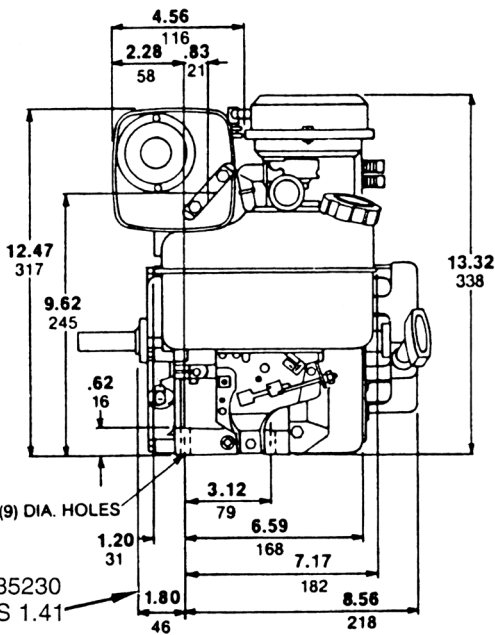

131200 to 131299

Original Engine			Make From		Remove		Add		Note	Change to Type	Trim	RPM	Short Block	
Type	Model	Crank	Model	Type #	Qty	Part #	Qty	Part #					Part #	Notes
0234	131232	393596	121332	0036					15 25		All	4000		
0236	131232	393596	121332	0036					15 25		All	3800		
0237	131232	393847	121332	0035					15 25		All	4000	694195	
0238	131232	394403	No Replacement Repair With Individual Parts.						15		All	4100		
0239	131232	393849	121332	0033					15 25		All	3150	694196	
0240	131232	393596	121332	0036					15 25		All	3500		
0241	131232	393596	121332	0036					15 25		All	3600		
0242	131232	393596	121332	0036					15 25		All	3600		
0243	131232	393596	121332	0036					15 25		All	3500		
0244	131232	393596	No Replacement Repair With Individual Parts.						15		All	4000		
0245	131232	393849	121332	0033					15 25		All	3150	694196	
0246	131237	396820	No Replacement Repair With Individual Parts.						15		All	3150		
0247	131231	393596	121332	0036					15 25		All	3600		
0248	131232	393596	121332	0036					15 25		All	3600		
0249	131232	393847	121332	0035					15 25		All	3600	694195	
0250	131232	393596	121332	0036					15 25		All	3000		
0251	131232	393596	121332	0036					15 25		All	3100		
0252	131292	397084	No Replacement Repair With Individual Parts.						15		All	3800		
0253	131232	397086	121332	0035					15 25		All	4000	694195	
0254	131251	397094	121352	0049					15 22 25					
0255	131232	397084	121332	0036					15 25		All	3600		
0256	131252	397094	121352	0049					15 22 25		All	3600		
0257	131232	397084	121332	0036					15 25		All	4000		
0258	131232	397084	121332	0036					15 25		All	4000		
0259	131252	397094	121352	0049					15 17 22 25		All	3600		
0260	131232	397084	No Replacement Repair With Individual Parts.						15		All	3500		
0400	131232	397092	121332	0036					15 25		All	3600		
0401	131232	397092	121332	0036					15 25		All	3600		
0402	131252	397094	121352	0049					15 22 25		All	3600		

**MODEL 131200**

**MODEL 120000**

ON MODEL 135230 DIMENSION IS 1.41