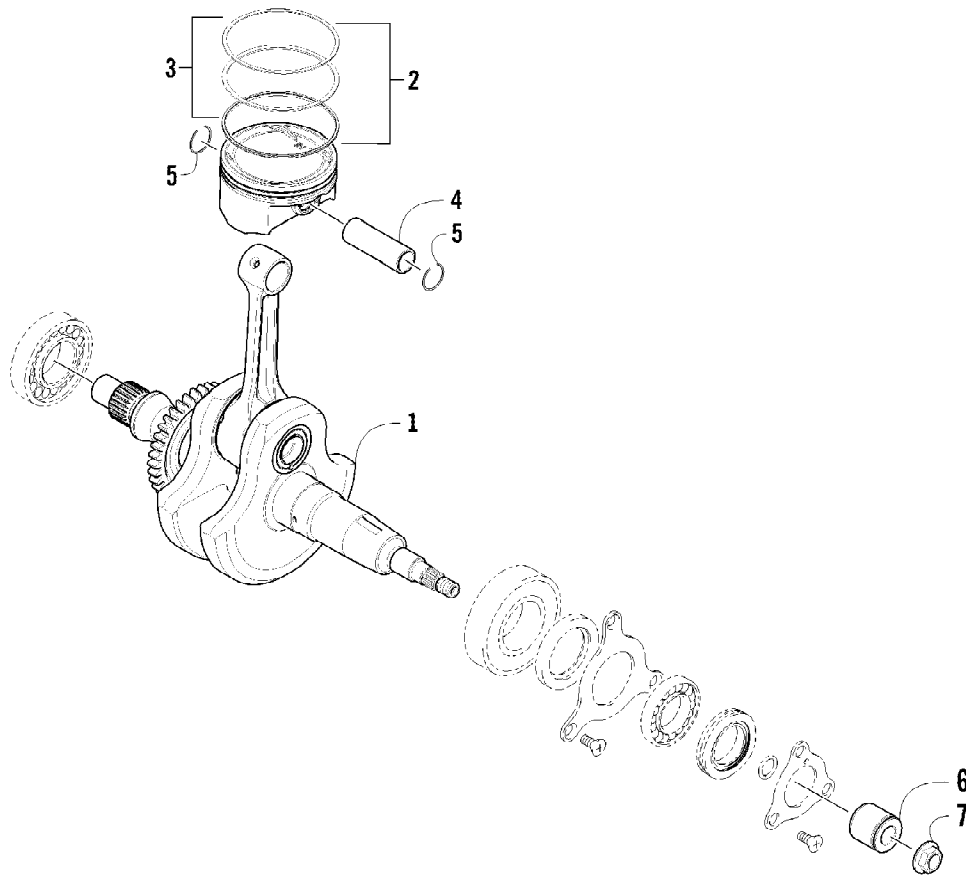

2011 ATV 350 CR CAT GREEN (A2011IRG4BUSZ)
CRANKSHAFT AND PISTON ASSEMBLY

2011 ATV 350 CR CAT GREEN (A2011IRG4BUSZ)
CRANKSHAFT AND PISTON ASSEMBLY

Page 18 of 72

Ref #	Part Number	Qty	S/P/F	Description
1	0805-013	1		Crankshaft Assembly
2	0805-169	1		Piston Set (inc. 3-5)
3	0805-170	1		Ring, Piston - Set
4	0805-023	1		Pin, Piston
5	0831-060	2		Circlip
6	0820-064	1		Bushing
7	3303-333	1	/P	Nut