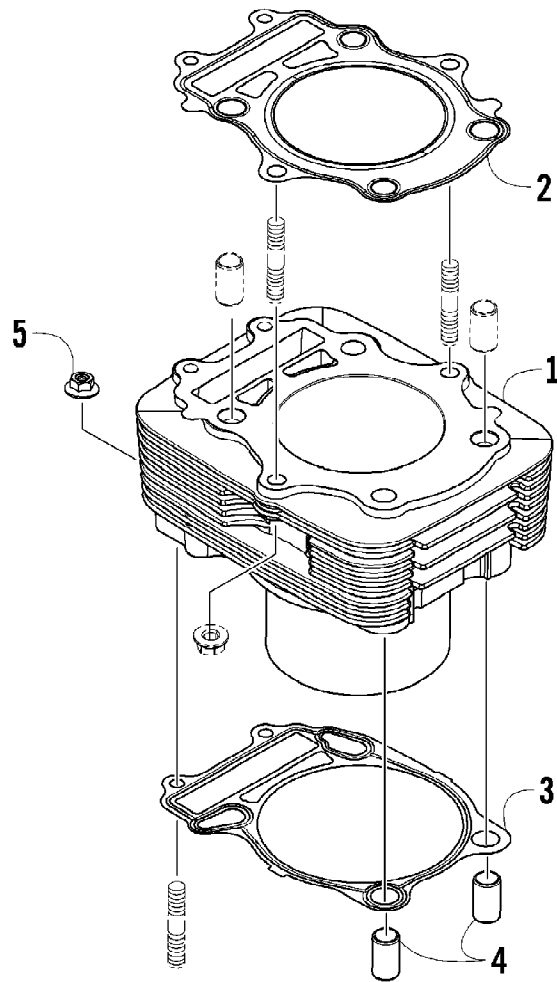

2011 ATV 350 CR CAT GREEN (A2011IRG4BUSZ)
CYLINDER ASSEMBLY

Page 20 of 72

Ref #	Part Number	Qty	S/P/F	Description
1	0804-042	1		Cylinder
2	0830-050	1		Gasket, Cylinder Head
3	0830-053	1		Gasket, Cylinder
4	0829-046	2		Pin, Dowel
5	3304-654	2	/P	Nut, Lock