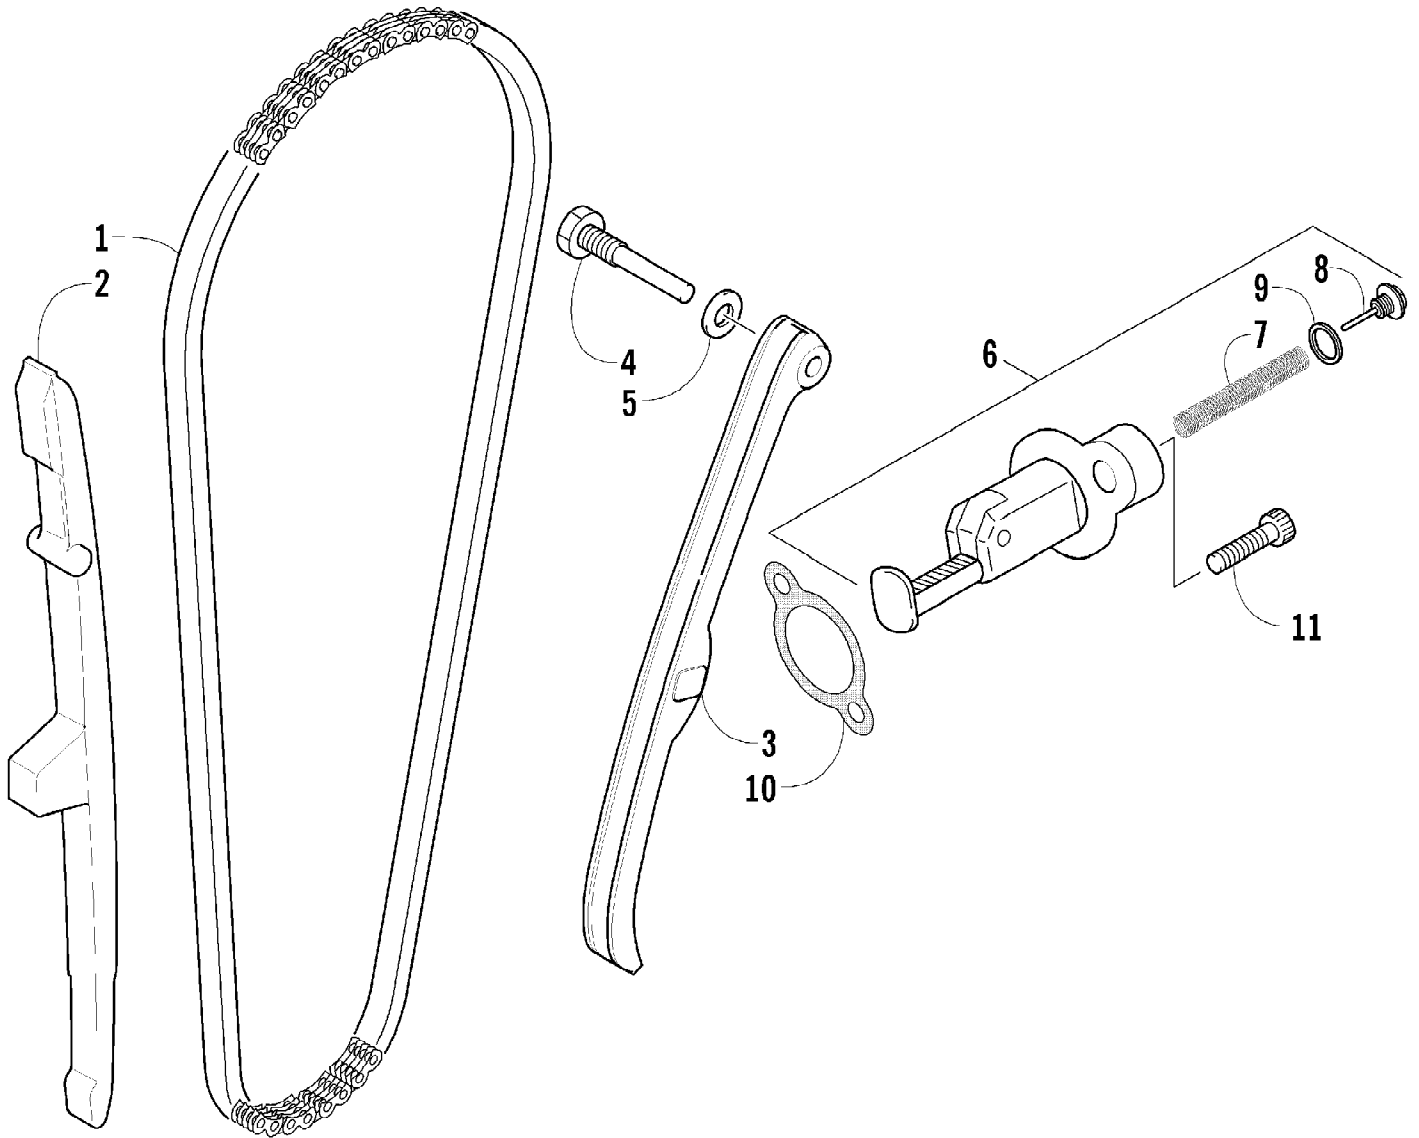

2011 ATV 350 CR CAT GREEN (A2011IRG4BUSZ)  
CAM CHAIN ASSEMBLY

Page 6 of 72

Ref #	Part Number	Qty	S/P/F	Description
1	0810-005	1		Chain, Cam
2	0810-006	1		Guide, Chain
3	0810-007	1		Tensioner, Chain
4	0826-133	1		Pivot, Tensioner
5	0830-150	1		Washer
6	0810-054	1		Adjuster, Tensioner - Assembly (inc. 7-9)
7	0810-056	1		Spring
8	0810-061	1		Plug
9	0810-062	1		Washer
10	0830-060	1		Gasket
11	3303-360	2		Screw, Cap