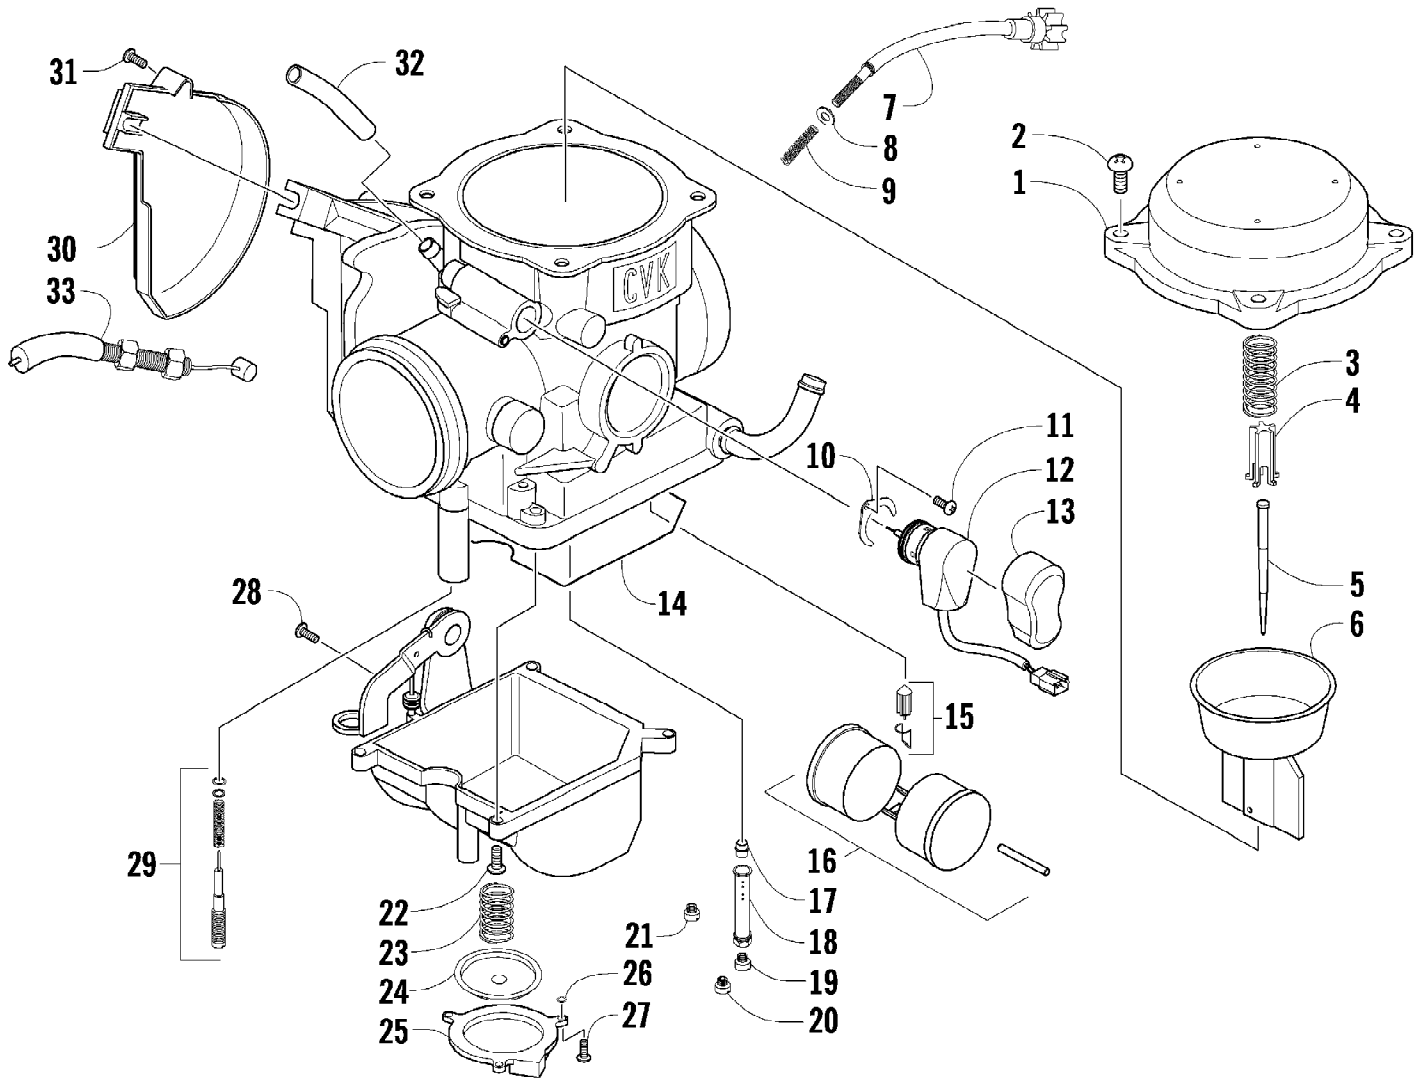

2011 ATV 350 CR CAT GREEN (A2011IRG4BUSZ)  
BATTERY AND STARTER ASSEMBLY

2011 ATV 350 CR CAT GREEN (A2011IRG4BUSZ)  
 BATTERY AND STARTER ASSEMBLY

Page 4 of 72

Ref #	Part Number	Qty	S/P/F	Description
1	0745-045	1	/P	Battery Assembly (inc. 2-5)
2	0645-045	6		Cap
3	0645-152	1		Clamp, Hose
4	0645-263	1	/P	Hose, Vent
5	0645-151	1		Decal, Warning
6	3313-525	1		Cable, Battery/Ground
7	3313-526	1		Cable, Battery/Solenoid
8	3313-527	1		Cable, Solenoid/Starter (inc. 9)
9	0	1	F	Boot, Terminal
10	3304-011	1		Nut w/Washer
11	3305-954	1		Motor, Starter - Assembly (inc. 12)
12	3304-104	1		O-Ring
13	3305-946	2		Screw, Cap
14	3304-654	2	/P	Nut, Lock
15	3313-464	1		Solenoid (inc. 16)
16	3304-212	1		Fuse - 30 Amp
17	3305-703	2		Screw, Machine
18	3313-467	1		Bracket, Mounting - Solenoid
19	3304-431	2	/P	Nut

2011 ATV 350 CR CAT GREEN (A2011IRG4BUSZ)  
CAM CHAIN ASSEMBLY

Page 6 of 72

Ref #	Part Number	Qty	S/P/F	Description
1	0810-005	1		Chain, Cam
2	0810-006	1		Guide, Chain
3	0810-007	1		Tensioner, Chain
4	0826-133	1		Pivot, Tensioner
5	0830-150	1		Washer
6	0810-054	1		Adjuster, Tensioner - Assembly (inc. 7-9)
7	0810-056	1		Spring
8	0810-061	1		Plug
9	0810-062	1		Washer
10	0830-060	1		Gasket
11	3303-360	2		Screw, Cap