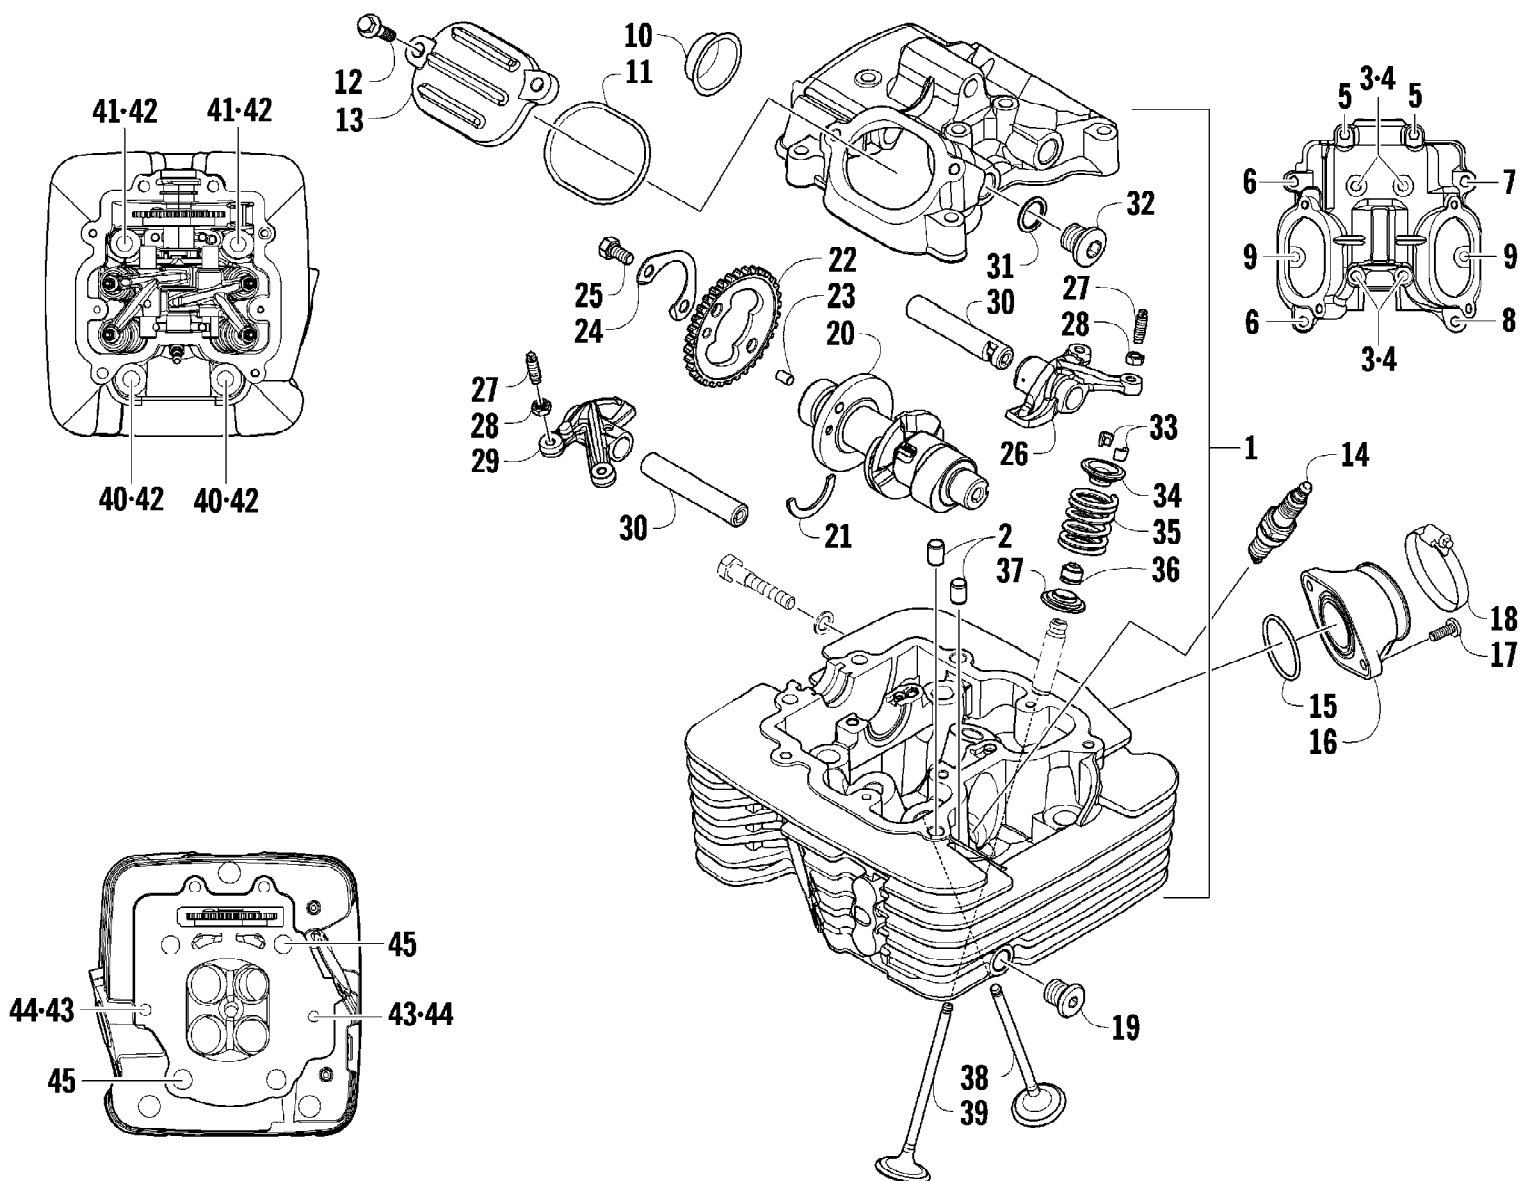

2011 ATV 350 CR CAT GREEN (A2011IRG4BUSZ)  
CRANKSHAFT AND PISTON ASSEMBLY

2011 ATV 350 CR CAT GREEN (A2011IRG4BUSZ)  
CRANKSHAFT AND PISTON ASSEMBLY

Page 18 of 72

Ref #	Part Number	Qty	S/P/F	Description
1	0805-013	1		Crankshaft Assembly
2	0805-169	1		Piston Set (inc. 3-5)
3	0805-170	1		Ring, Piston - Set
4	0805-023	1		Pin, Piston
5	0831-060	2		Circlip
6	0820-064	1		Bushing
7	3303-333	1	/P	Nut

2011 ATV 350 CR CAT GREEN (A2011IRG4BUSZ)  
CYLINDER HEAD AND CAMSHAFT/VALVE ASSEMBLY

2011 ATV 350 CR CAT GREEN (A2011IRG4BUSZ)  
CYLINDER HEAD AND CAMSHAFT/VALVE ASSEMBLY

Ref #	Part Number	Qty	S/P/F	Description
1	0808-012	1	/P	Head, Cylinder (inc. 2)
2	3303-341	2		Pin, Dowel
3	0826-115	4		Screw, Cap
4	0830-155	4	/P	Gasket
5	3304-918	2		Screw, Cap
6	3303-386	2	/P	Screw, Cap
7	3304-903	1		Screw, Cap
8	0826-136	1		Screw, Cap
9	3303-384	2	/P	Screw, Cap
10	0808-112	1		Plug, Head
11	0830-139	2		O-Ring
12	3303-383	4	/P	Screw, Cap
13	0808-111	2		Cap, Inspection
14	0217-705	1	/P/F	Spark Plug
15	3323-145	1		O-Ring
16	3313-843	1		Manifold, Intake (inc. 15)
17	3304-189	2	/P	Screw, Cap
18	0423-380	1	/P	Clamp
19	3303-656	1		Plug, Oil Gallery
20	0809-287	1		Camshaft
21	0809-165	1		C-Ring
22	0809-166	1		Sprocket
23	0829-036	1		Pin, Alignment
24	0828-086	1		Plate, Retainer
25	0826-154	2		Screw, Cap
26	0809-145	1		Arm, Valve Rocker - Intake
27	3304-007	4	/P	Screw, Adjuster
28	3304-026	4	/P	Nut
29	0809-149	1		Arm, Valve Rocker - Exhaust
30	0809-151	2		Shaft, Rocker Arm
31	0830-143	2	/P	Gasket
32	0831-053	2		Plug, Shaft
33	3303-044	8		Cotter, Valve
34	0809-142	4		Retainer, Spring
35	0809-140	4		Spring, Valve
36	0809-190	4		Seal, Oil
37	0809-141	4		Seat, Spring
38	0809-188	2		Valve, Intake
39	0809-189	2		Valve, Exhaust
40	0826-062	2		Screw, Cap
41	0826-061	2		Screw, Cap
42	0828-044	4		Washer
43	0827-019	2		Bolt, Stud
44	3303-332	2		Nut
45	0829-013	2		Pin, Dowel