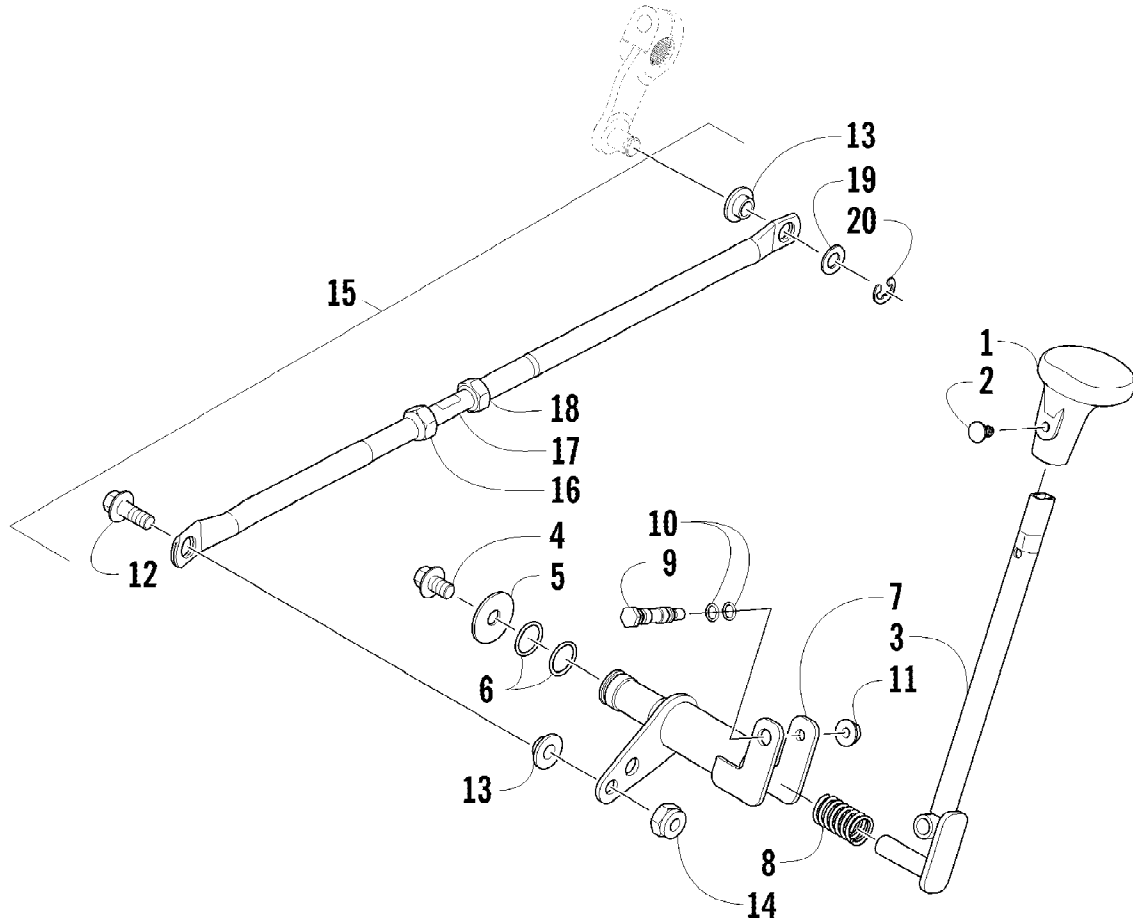

2011 ATV 350 CR CAT GREEN (A2011IRG4BUSZ)
SHIFT LEVER ASSEMBLY

Page 62 of 72

Ref #	Part Number	Qty	S/P/F	Description
1	0402-843	1	/P	Knob, Shift Lever
2	0423-345	1		Clip, Retaining
3	3313-317	1		Lever, Shift
4	3304-544	1		Screw, Cap
5	0423-087	1		Washer
6	0423-299	2	/P	O-Ring
7	3306-317	1		Actuator, Shift
8	0402-678	1	/P	Spring, Shift Lever
9	0402-675	1		Axle, Pivot
10	0423-182	2	/P	O-Ring
11	3304-654	1	/P	Nut, Lock
12	3313-821	1		Screw, Cap
13	3323-037	2		Bushing
14	3305-396	1		Nut, Lock
15	3306-319	1		Linkage, Shift - Assembly (inc. 16-18)
16	3303-327	1		Nut, Hex - Right-Hand Thread
17	3313-278	1		Adjuster, Shift Linkage
18	3313-822	1		Nut, Hex - Left-Hand Thread
19	3304-138	1		Washer
20	3313-766	1		E-Ring