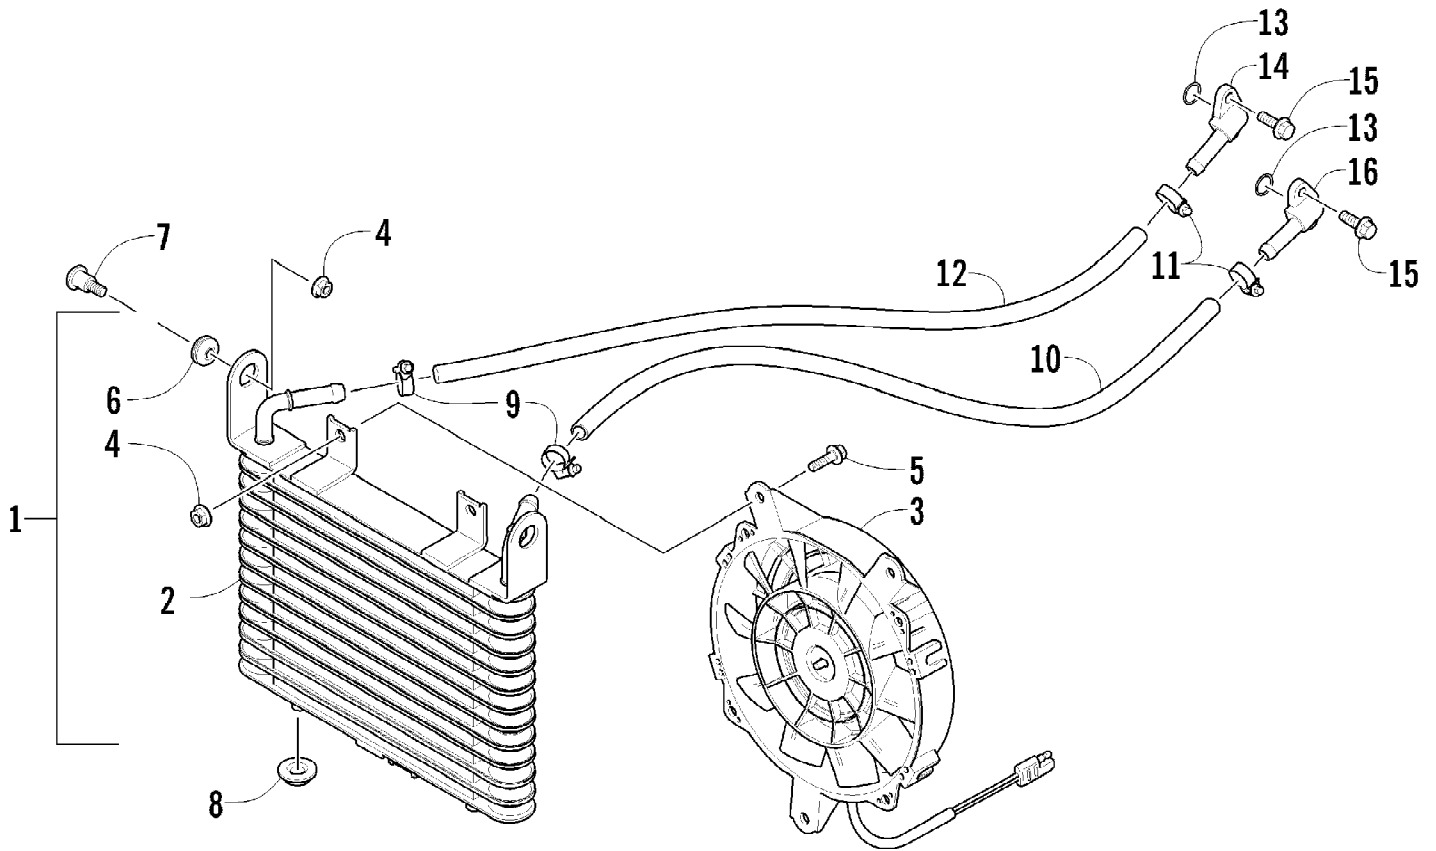

2011 ATV 350 CR CAT GREEN (A2011IRG4BUSZ)  
MAGNETO ASSEMBLY

Page 44 of 72

Ref #	Part Number	Qty	S/P/F	Description
1	3323-200	1		Stator Assembly
2	3323-164	1	/P	Rotor/Flywheel
3	3305-945	3		Screw, Cap
4	0829-039	1		Key
5	0827-046	1		Nut
6	3303-308	3		Screw, Cap
7	0802-003	1		Clamp
8	0802-004	1		Clamp