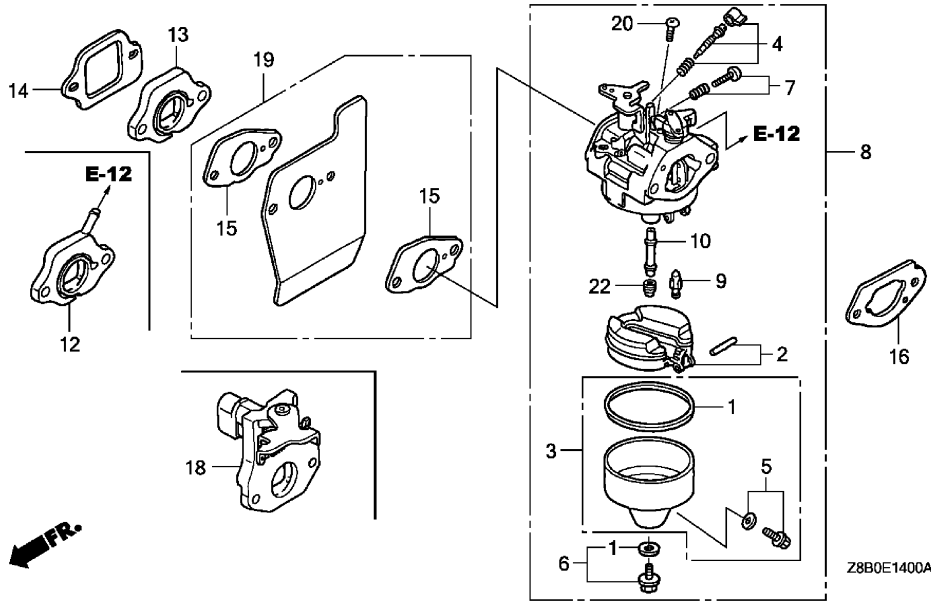

For Disconnect Troy-Bilt Parts Call 606-678-9623 or 606-561-4983

Ref #	Part Number	Qty	Description
1	16010-883-015	1	GASKET SET (Honda Code 3088416).
2	16013-ZL1-003	1	FLOAT SET (Honda Code 5580162).
3	16015-887-782	1	CHAMBER SET, FLOAT (Honda Code 3465879).
5	16024-ZE1-811	1	SCREW SET, DRAIN (Honda Code 1672187).
6	16028-ZE0-005	1	SCREW SET (Honda Code 1441518).
8	16100-Z0L-861	1	CARBURETOR ASSY. (BB65A A) (Honda Code 8311268).
9	16155-ZM0-013	1	VALVE, FLOAT (Honda Code 7934714).
10	16166-ZM0-003	1	NOZZLE, MAIN (Honda Code 5580220).
13	16211-ZL8-000	1	INSULATOR, CARBURETOR (Honda Code 5580238).
14	16212-ZL8-000	1	GASKET, INSULATOR (Honda Code 5580246).
15	16221-883-800	2	GASKET, CARBURETOR (Honda Code 4581120).
16	16228-ZL8-000	1	GASKET, CARBURETOR (Honda Code 5580253).
19	19650-ZM0-000	1	GUIDE, AIR (Honda Code 5580535).
20	93500-05006-0H	1	SCREW, PAN (5X6) (Honda Code 0639419).
22	99101-124-0600	1	JET, MAIN (#60) (Honda Code 0635474).
22	99101-124-0620	1	JET, MAIN (#62) (Honda Code 0635482).
22	99101-124-0650	1	JET, MAIN (#65) (Honda Code 0636126).