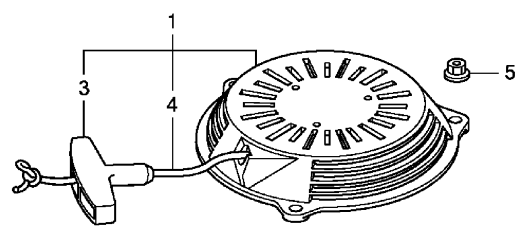

FR.

Z8B0E1100

Ref #	Part Number	Qty	Description
1	28400-ZL8-023ZA	1	SEE PART DETAILS - PRI; STARTER ASSY., RECOIL *NH1* (...)
3	28461-ZL8-003	1	GRIP, STARTER (Honda Code 5580634).
4	28462-ZL8-003	1	ROPE, RECOIL STARTER (Honda Code 5611454).
5	90201-ZM0-000	3	NUT, FLANGE (6MM) (Honda Code 6478812).