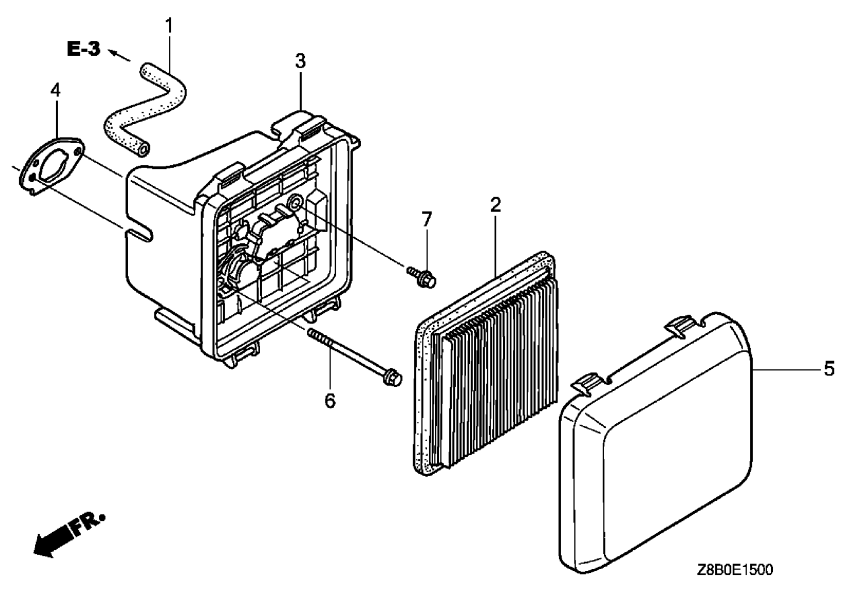

Ref #	Part Number	Qty	Description
1	15721-ZM0-000	1	TUBE, BREATHER (Honda Code 5580154).
2	17211-ZL8-023	1	SEE PART DETAILS - PRI; ELEMENT, AIR CLEANER (Honda...
3	17220-ZM0-000	1	CASE ASSY., AIR CLEANER (Honda Code 5580410).
4	17228-ZM0-000	1	GASKET, AIR CLEANER (Honda Code 5664560).
5	17231-Z0L-030	1	SEE PART DETAILS - PRI; COVER, AIR CLEANER (Honda Co...
6	90003-ZM0-000	2	BOLT, FLANGE (6X86) (CT200) (Honda Code 5580964).
7	95701-06014-08	1	BOLT, FLANGE (6X14) (Honda Code 2374742).