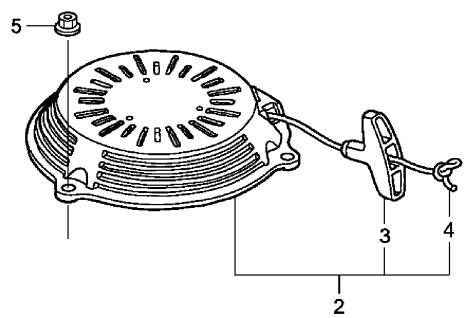

FR.

Z8B0E1100

Ref #	Part Number	Qty	Description
1	28400-ZL8-023ZA	1	SEE PART DETAILS - PRI; STARTER ASSY., RECOIL *NH1* (...)
3	28461-ZL8-003	1	GRIP, STARTER (Honda Code 5580634).
4	28462-ZL8-003	1	ROPE, RECOIL STARTER (Honda Code 5611454).
5	90201-ZM0-000	3	NUT, FLANGE (6MM) (Honda Code 6478812).