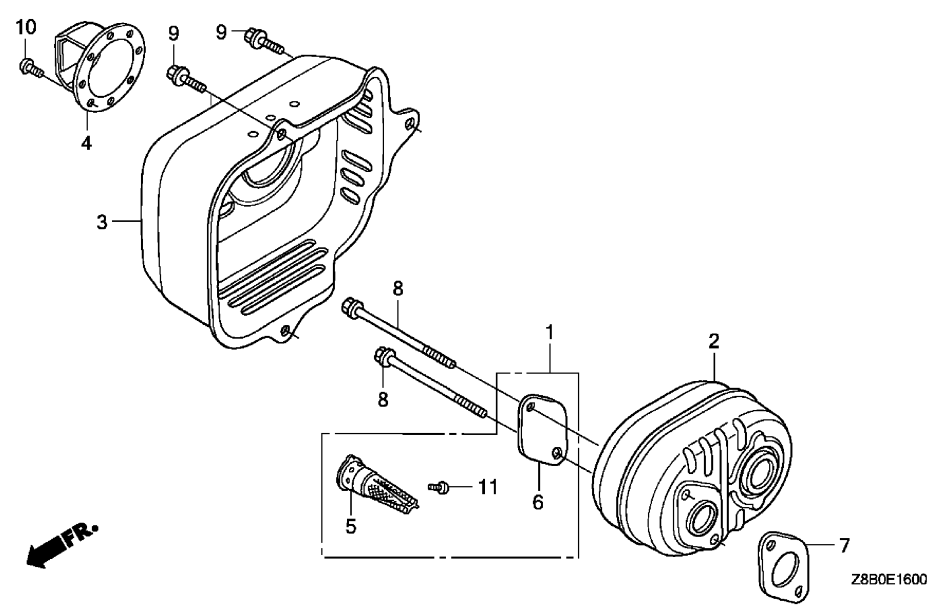

For Disconnect Troy-Bilt Parts Call 606-678-9623 or 606-561-4983

Ref #	Part Number	Qty	Description
1	06180-Z0J-000	1	ARRESTER KIT, SPARK (Honda Code 8213597).
2	18310-ZM0-000	1	MUFFLER (Honda Code 5580485).
3	18321-Z0L-000	1	PROTECTOR, MUFFLER (Honda Code 7388655).
4	18348-Z0L-000	1	CAP, MUFFLER (Honda Code 7913544).
5	18350-ZL8-000	1	ARRESTER, SPARK (Honda Code 5656012).
6	18356-ZL8-000	1	PLATE, ARRESTER NUMBER (Honda Code 5611397).
7	18381-ZL8-305	1	GASKET, MUFFLER (Honda Code 5737457).
8	90004-ZL8-000	2	BOLT, FLANGE (6X79) (CT200) (Honda Code 5580972).
9	90013-883-000	3	BOLT, FLANGE (6X12) (CT200) (Honda Code 0636845).
10	90055-ZE1-000	2	SCREW, TAPPING (4X6) (Honda Code 1431121).
11	90055-ZE1-000	1	SCREW, TAPPING (4X6) (Honda Code 1431121).