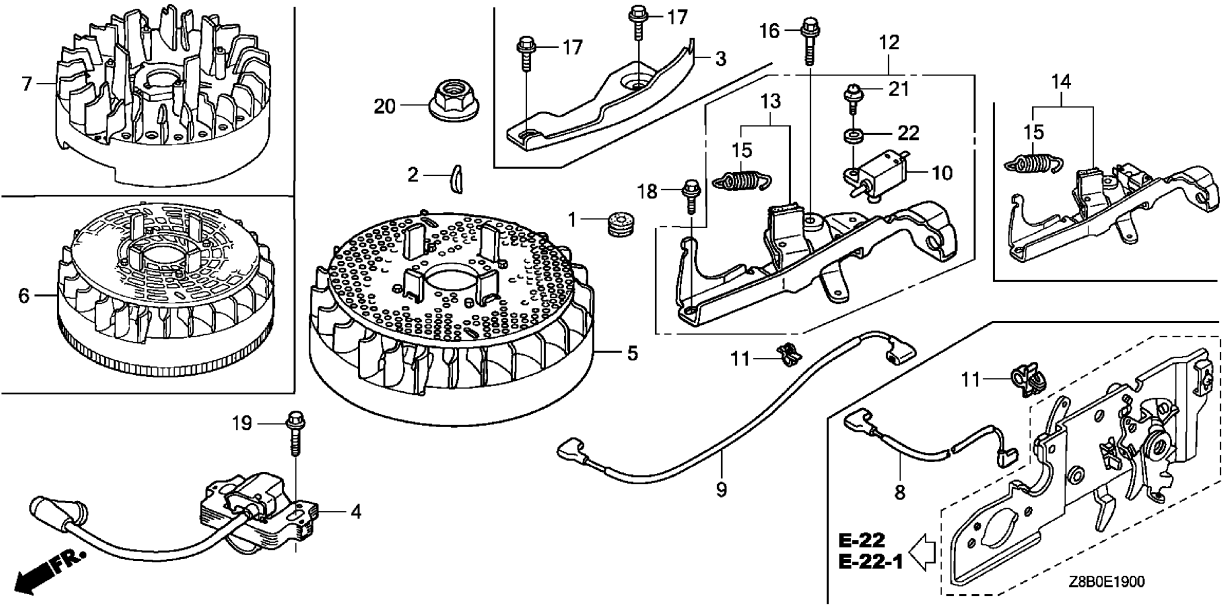

Ref #	Part Number	Qty	Description
2	13331-357-000	1	KEY, SPECIAL WOODRUFF (25X18) (Honda Code 0348433).
3	19612-Z0L-000	1	PLATE, SIDE (Honda Code 8311326).
4	30500-Z0J-003	1	COIL ASSY., IGNITION (PHELON) (Honda Code 6859722). (U...
7	31110-Z0J-013	1	FLYWHEEL COMP. (PHELON) (USE (Honda Code 7399538). F...
17	90013-883-000	2	BOLT, FLANGE (6X12) (CT200) (Honda Code 0636845).
19	90022-888-010	1	BOLT, FLANGE (6X20) (CT200) (Honda Code 0671552).
20	90201-878-003	1	SEE PART DETAILS - PRI; NUT, SPECIAL (14MM) (Honda Cod...