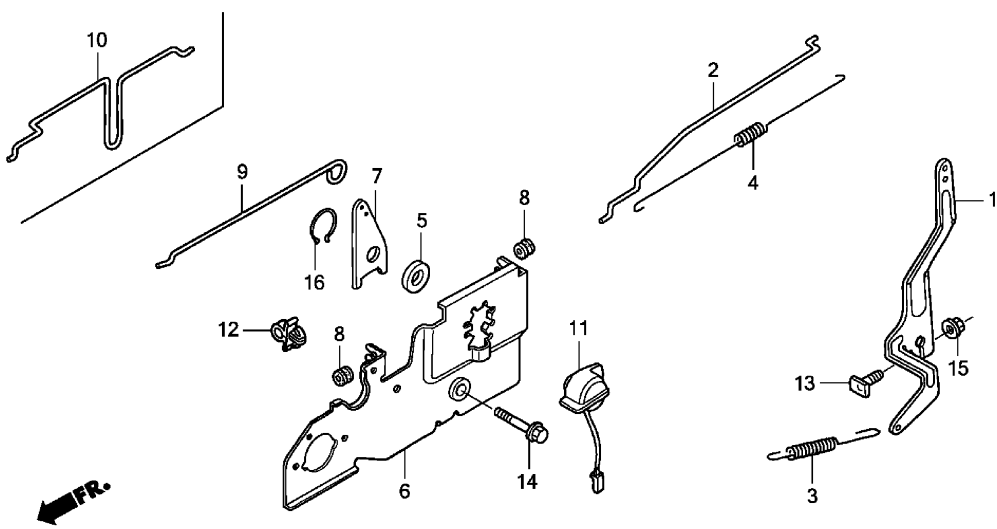

Z8B0E2202

Ref #	Part Number	Qty	Description
1	16551-ZM0-010	1	ARM, GOVERNOR (Honda Code 6869630).
2	16555-ZOL-800	1	ROD, GOVERNOR (Honda Code 7229859).
3	16561-ZM0-V30	1	SPRING, GOVERNOR (Honda Code 6315725).
4	16562-ZM0-000	1	SPRING, THROTTLE RETURN (Honda Code 5580352).
6	16580-ZOL-800	1	BASE, CONTROL (Honda Code 7061054).
8	16613-893-000	2	GROMMET, CHOKE ROD (Honda Code 0788596).
9	16674-ZOL-800	1	ROD, CHOKE (Honda Code 6978381).
11	35120-ZOL-801	1	SWITCH ASSY., ENGINE STOP (Honda Code 7064389).
12	51125-ZOL-003	1	HOLDER, WIRE (Honda Code 7526155).
12	90681-959-003	1	CLIP A, CABLE (NIFCO) (Honda Code 1824630).
13	90015-ZE5-010	1	BOLT, GOVERNOR ARM (Honda Code 2418671).
14	90016-ZE8-000	1	BOLT, FLANGE (6X45) (Honda Code 2488187).
15	94050-06000	1	NUT, FLANGE (6MM) (Honda Code 0471623).