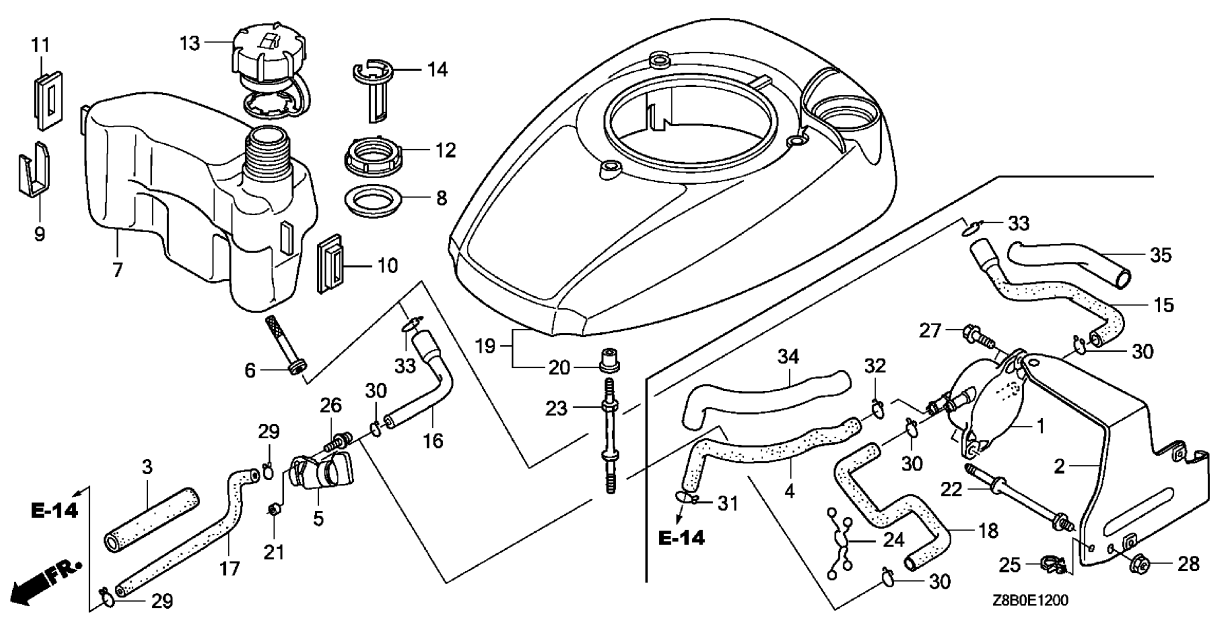

Ref #	Part Number	Qty	Description
3	16854-ZH8-000	1	RUBBER, SUPPORTER (107MM) (Honda Code 3683646).
5	16950-ZM0-003	1	PETCOCK ASSY. (Honda Code 7425770).
6	16952-ZA8-800	1	FILTER, FUEL (Honda Code 2084903).
7	17511-ZOL-000	1	TANK, FUEL (Honda Code 8571986).
8	17514-ZOL-000	1	SEAL, FUEL FILLER NECK (Honda Code 8571994).
9	17516-ZOL-000	1	CLIP, TANK MOUNTING (Honda Code 8572000).
10	17532-ZOL-000	1	RUBBER A, TANK MOUNTING (Honda Code 8572018).
11	17533-ZOL-000	1	RUBBER B, TANK MOUNTING (Honda Code 8572026).
12	17534-ZOL-000	1	NUT, TANK MOUNTING (Honda Code 8572034).
13	17620-ZOJ-800	1	CAP ASSY., FUEL TANK (Honda Code 8572042).
14	17636-ZOL-000	1	GAUGE, FUEL LEVEL (Honda Code 8572059).
16	17701-ZOL-810	1	TUBE, FUEL TANK (Honda Code 8572075).
17	17702-ZM0-800	1	TUBE, FUEL (Honda Code 7425804).
19	19610-ZOL-850ZA	1	COVER, FAN *NH1* (Honda Code 8572083). (BLACK)
20	19619-ZL8-300	3	COLLAR, FAN COVER (Honda Code 5580527).
21	91501-ZOL-800	1	COLLAR, FUEL PETCOCK (Honda Code 6978399).
23	90043-ZL8-000	3	BOLT, STUD (H=42.5MM) (Honda Code 5581004).
26	93891-05010-08	1	SCREW-WASHER (5X10) (Honda Code 0671636).
29	95002-02080	2	CLIP, TUBE (B8) (Honda Code 0250647).
30	95002-02100	1	CLIP, TUBE (B10) (Honda Code 0250985).
33	95002-70000	1	CLIP, TUBE (C11) (Honda Code 0053595).