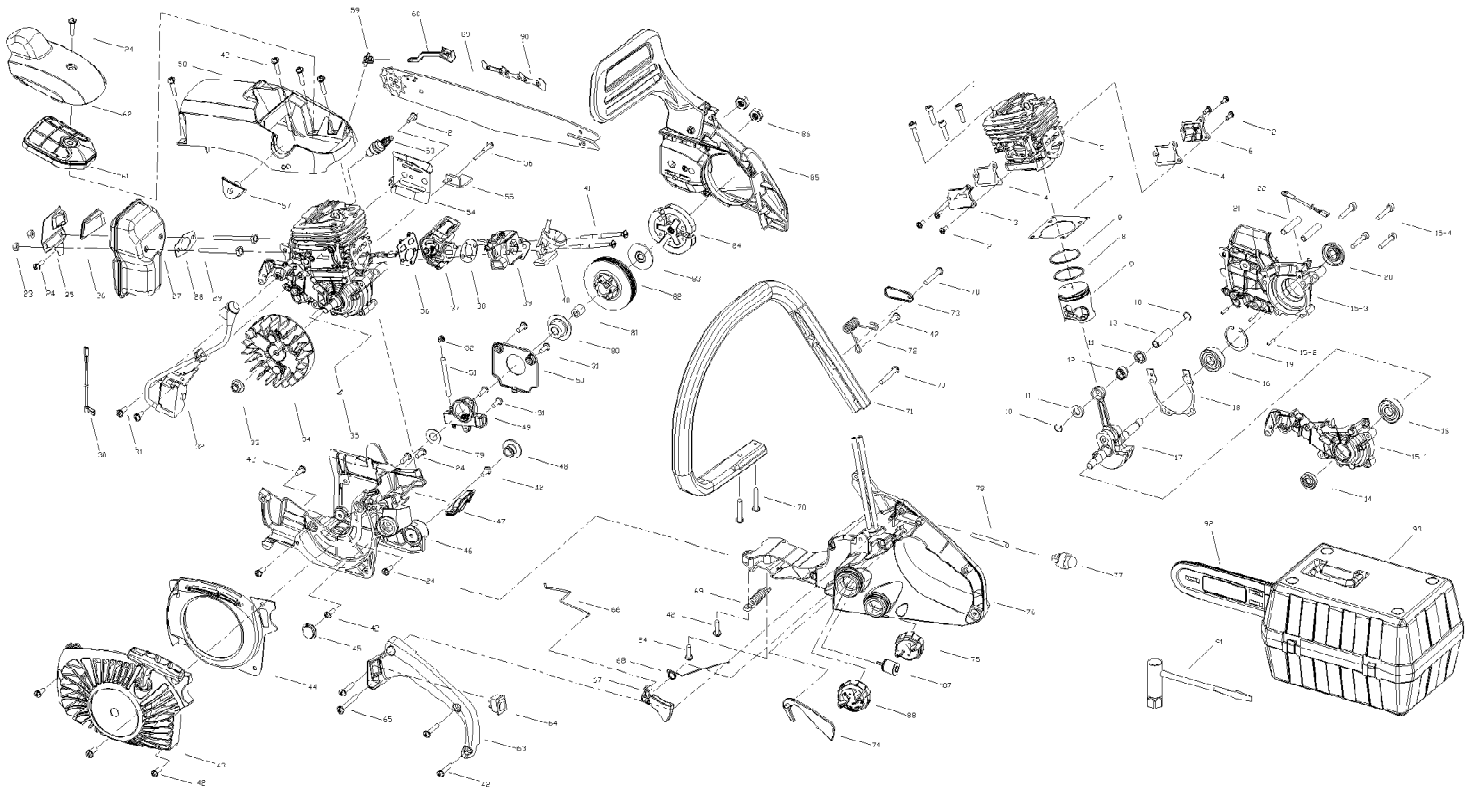

TB4018CC 41AY48AR966  
General Assembly

TB4018CC 41AY48AR966  
General Assembly

Page 2 of 3

Ref #	Part Number	Qty	S/P/F	Description
1	MC-9SGEB-05-20	1	/P	SCREW
2	MC-9SKKB-04-10	1	/P	SCREW
3	MC-9067-310802	1	/P	CAP
4	MC-9014-310803	1	/P	GASKET
5	MC-9292-310801F	1	/P	CYLINDER
6	MC-9067-310801	1	/P	CAP
7	MC-9014-310801	1		GASKET
8	MC-9189-310801	1	/P	PISTON RING
9	MC-9290-310801	1		PISTON
10	MC-9CA-10.3	1	/P	RING
11	MC-9131-310801	1	/P	WASHER
12	MC-9NR-K101411	1	/P	ROLLER
13	MC-9PC-10-35	1	/P	PIN, PISTON
14	MC-9157-332101	1	/P	SEAL
15	MC-9228-310819	1		CLY CASE ASS' Y
15-1	MC-9072-310802F	1		CLY CASE, LEFT
15-2	MC-9PA-03-08S	1	S	PIN
15-3	MC-9072-310801F	1		CLY CASE, RIGHT
15-4	MC-9SKKB-05-27	1	/P	SCREW
16	MC-9DB-620101	1		BEARING
17	MC-9228-310801	1	/P	CRANK/ROD ASS' Y
18	MC-9014-310802	1	/P	GASKET
19	MC-9CB-32	1	/P	RING
20	MC-9157-310801	1	/P	SEAL
21	MC-9191-310802	1	/P	SCREW
22	MC-9010-310801	1	/P	WIRE
23	MC-9NCC-05U	1	/P	NUT
24	MC-9SKKB-05-14	1	/P	SCREW
25	MC-9014-310810	1		COVER, MESH
26	MC-9016-310801	1		SPARK ARRESTER
27	MC-9228-310804	1	/P	MUFFLER ASS' Y
28	MC-9014-310804	1	/P	BAFFLE
29	MC-9191-310803	1	/P	SCREW
30	MC-9010-310802	1	/P	WIRE
31	MC-9SKKB-04-14	1	/P	SCREW
32	MC-9288-310801	1		IGNITION ASS' Y
33	MC-9NHC-08	1	S	NUT
34	MC-9169-310801	1	/P	FLYWHEEL ASS' Y
35	MC-6221-830301	1		WOODRUFF KEY
36	MC-9014-310805	1	/P	SPACER
37	MC-9228-310806	1	/P	ISOLATER ASS'Y, CARBURETER
38	MC-9014-310006	1	/P	SPACER
39	MC-9287-310801	1	/P	CARBURETER
40	MC-9072-310803	1	/P	AIR GUIDE
41	MC-9SKKB-04-70	1	/P	SCREW
42	MC-9SKKBB05-18	1	S	SCREW
43	MC-9228-310815	1		STARTER HOUSING ASS'Y
44	MC-9211-310801	1	/P	CAP, AIRWAY
45	MC-9105-310802	1	/P	CAP, RUBBER
46	MC-9228-310810	1	/P	BRACKET ASS' Y
47	MC-9012-310801	1		FIXED, PUSH ROD
48	MC-9105-310801	1	/P	CAP, RUBBER
49	MC-9228-310805	1		PUMP ASS'Y