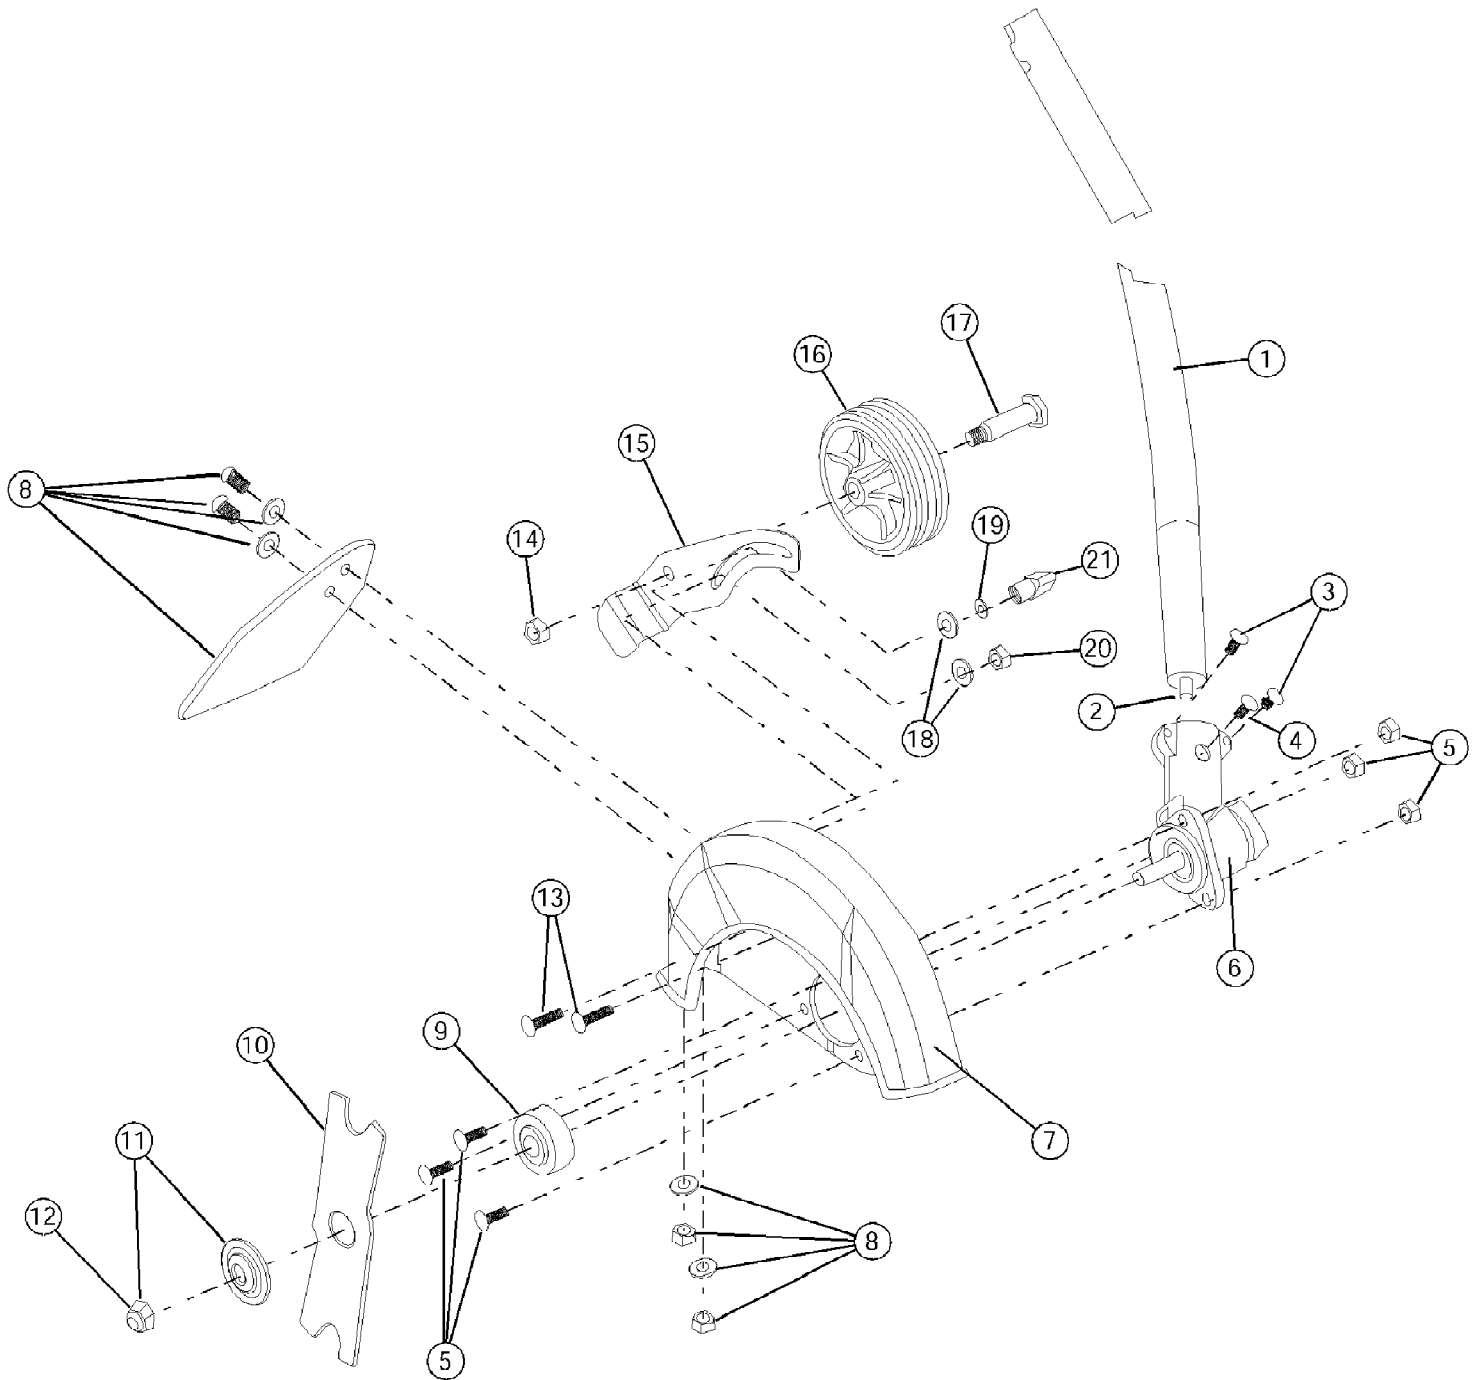

TB25ET 41BDT2EC063  
2 Cycle Gas Trimmer - Add-On

TB25ET 41BDT2EC063  
2 Cycle Gas Trimmer - Add-On

Page 2 of 7

Ref #	Part Number	Qty	S/P/F	Description
1	753-04259	1		Boom Assembly
2	791-181570	1	/P	Drive Shaft
3	791-182195	1		Boom Mounting Hardware
4	791-182519	1		Anti-Rotation Screw
5	753-1217	1		Guard Mounting Hardware
6	791-182193	1	/P	Gearbox Assembly
7	753-04260	1		Blade Guard
8	753-04262	1		Deflector w/Hardware
9	753-04261	1		Spacer
10	791-613223B	1	/P	Blade
11	791-180014B	1		Blade Clamp Washer (includes 12)
12	791-613221	1	S	Blade Retainer Nut
13	753-04270	1		Wheel Bracket Mounting Bolt
14	753-04264	1		Nut
15	753-04265	1		Edger Guide
16	791-181242	1		Wheel
17	791-180776	1		Shoulder Bolt
18	791-182216	1		Washer
19	791-182215	1	S	Washer
20	791-180050	1	S	Nut
21	791-182214	1		Edger Guide Knob