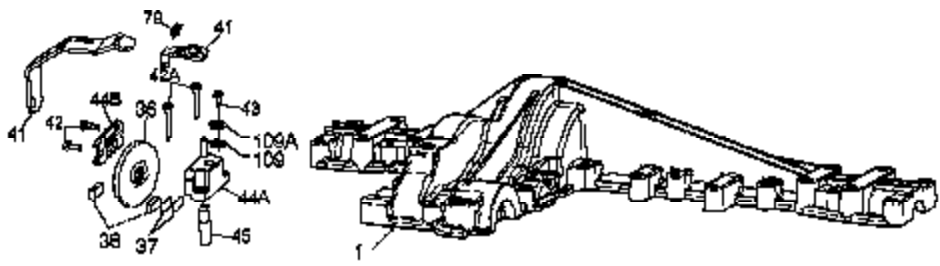

Ref #	Part Number	Qty	Description
1	772151	1	Cover LH (mach)
36	790075	1	Brake Disk
37	790007	1	Brake Pad Plate
38	799021	2	Brake Pad
41	790095	1	Brake Lever
42	792177	2	Screw 1/4-20 x 1.375
43	792075	1	Lock Nut 5/16-24
79	792144	1	Spring
103	792193	1	Screw 1/4-28 x .490
109	788092	1	O-Ring
209	798043	1	Control Lever
210	794736	1	Hydro Module LH (Foot Control)