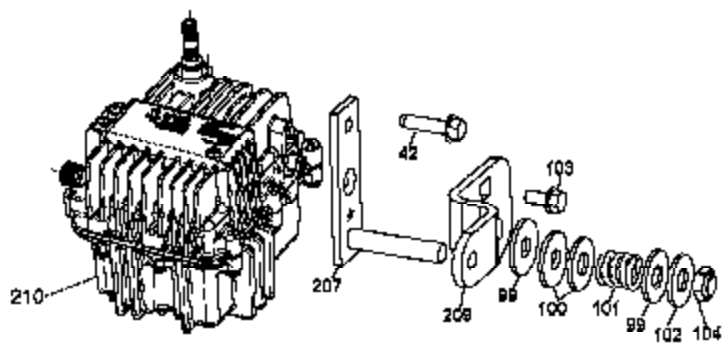

Ref #	Part Number	Qty	Description
1	772151	1	Cover LH (mach)
36	790075	1	Brake Disk
37	790007	1	Brake Pad Plate
38	799021	2	Brake Pad
41	790095	1	Brake Lever
42	792177	2	Screw 1/4-20 x 1.375
43	792075	1	Lock Nut 5/16-24
79	792144	1	Spring
103	792193	1	Screw 1/4-28 x .490
109	788092	1	O-Ring
209	798043	1	Control Lever
210	794736	1	Hydro Module LH (Foot Control)